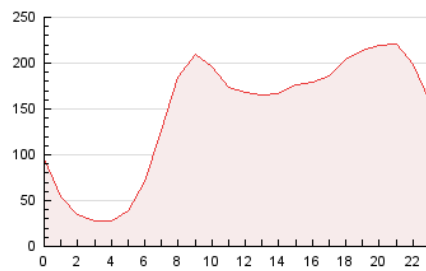

2. Secciones (Nacional e Internacional)

	PAGINAS	%
HOME	365.128	10.44 %
RESTO	3.133.351	89.56 %

3. Por día del mes (Nacional e Internacional)

Día	N. únicos	Visitas	Páginas	Día	N. únicos	Visitas	Páginas	Día	N. únicos	Visitas	Páginas
1	76.694	99.989	137.322	11	58.706	76.190	116.892	21	56.095	68.421	114.358
2	49.016	65.586	104.085	12	59.485	80.253	134.933	22	73.434	100.207	164.996
3	60.882	79.114	126.020	13	49.578	64.583	117.702	23	44.352	58.957	113.443
4	62.797	84.163	130.063	14	46.048	61.139	110.938	24	28.016	36.406	73.749
5	65.172	88.421	130.497	15	45.545	59.991	112.722	25	30.339	38.949	74.490
6	57.504	73.979	106.314	16	43.934	56.725	118.364	26	32.109	42.021	80.494
7	66.284	96.128	134.060	17	41.397	53.867	113.035	27	32.664	42.821	82.642
8	72.393	101.620	147.538	18	48.579	66.144	123.260	28	34.754	45.159	84.846
9	57.707	76.089	121.967	19	39.349	51.606	104.345	29	42.340	53.086	95.007
10	58.927	75.206	117.860	20	47.822	61.400	107.497	30	47.342	59.963	105.704
								31	42.677	53.259	93.336

4. Gráficas (Nacional e Internacional)

4.1 Por día de la semana (promedio)

N. únicos / Visitas (x 100)

Páginas (x 100)

4.2 Por franja horaria (promedio)

Visitas_ (x 1000)

Páginas (x 1000)

4.3 Por meses