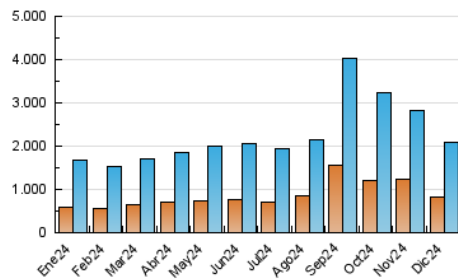

4.3 Por meses

N. únicos / Visitas (x 1000)