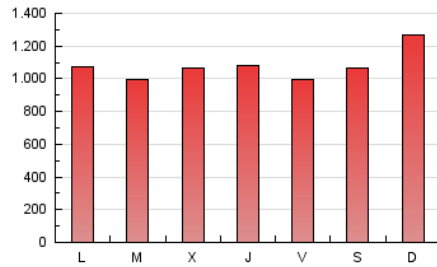

1. Cifras totales y promedios (Nacional)

MES - AÑO	NAVEGADORES UNICOS	VISITAS	PAGINAS
Diciembre - 2024	771.599	1.995.501	3.351.563
PROMEDIO DIARIO	48.746	64.457	108.115
PROMEDIO LUNES-VIERNES	46.155	60.658	104.173
PROMEDIO SABADO-DOMINGO	55.079	73.744	117.751
PAGINAS / VISITAS	1,68		
DURACION MEDIA VISITAS	0:03:02		
TIEMPO INTERACCIÓN MEDIO	0:00:49		

2. Secciones (Nacional)

	PAGINAS	%
HOME	347.912	10.38 %
RESTO	3.003.651	89.62 %

3. Por día del mes (Nacional)

Día	N. únicos	Visitas	Páginas	Día	N. únicos	Visitas	Páginas	Día	N. únicos	Visitas	Páginas
1	74.916	97.449	133.475	11	56.707	73.798	112.438	21	54.524	66.712	110.693
2	46.765	62.637	99.281	12	57.355	77.874	129.962	22	70.894	97.595	159.877
3	58.425	75.730	120.504	13	47.578	62.169	112.742	23	42.438	56.467	108.920
4	60.717	81.858	124.897	14	44.353	58.707	106.220	24	26.541	34.852	70.394
5	63.101	85.555	125.167	15	43.799	57.823	108.179	25	29.017	37.232	71.016
6	55.665	72.255	101.840	16	41.817	54.356	113.474	26	30.623	39.976	76.787
7	64.371	93.321	129.731	17	39.693	51.503	107.764	27	31.116	40.799	78.631
8	70.255	98.900	142.803	18	46.617	63.816	117.813	28	32.698	42.697	79.458
9	55.538	73.785	117.271	19	37.658	49.920	100.025	29	39.905	50.490	89.326
10	56.924	72.758	113.142	20	46.334	59.148	103.634	30	44.526	57.239	99.004
								31	40.260	50.753	87.095

4. Gráficas (Nacional)

4.1 Por día de la semana (promedio)

N. únicos / Visitas (x 100)

Páginas (x 100)

4.2 Por franja horaria (promedio)

Visitas_ (x 1000)

Páginas (x 1000)

4.3 Por meses