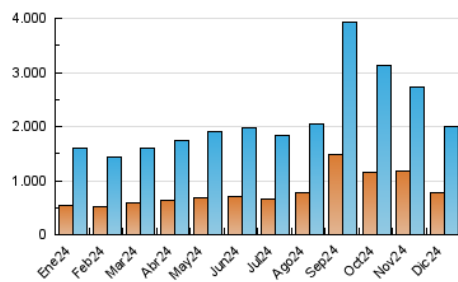

2. Secciones (Nacional)

	PAGINAS	%
HOME	347.912	10.38 %
RESTO	3.003.651	89.62 %

3. Por día del mes (Nacional)

Día	N. únicos	Visitas	Páginas	Día	N. únicos	Visitas	Páginas	Día	N. únicos	Visitas	Páginas
1	74.916	97.449	133.475	11	56.707	73.798	112.438	21	54.524	66.712	110.693
2	46.765	62.637	99.281	12	57.355	77.874	129.962	22	70.894	97.595	159.877
3	58.425	75.730	120.504	13	47.578	62.169	112.742	23	42.438	56.467	108.920
4	60.717	81.858	124.897	14	44.353	58.707	106.220	24	26.541	34.852	70.394
5	63.101	85.555	125.167	15	43.799	57.823	108.179	25	29.017	37.232	71.016
6	55.665	72.255	101.840	16	41.817	54.356	113.474	26	30.623	39.976	76.787
7	64.371	93.321	129.731	17	39.693	51.503	107.764	27	31.116	40.799	78.631
8	70.255	98.900	142.803	18	46.617	63.816	117.813	28	32.698	42.697	79.458
9	55.538	73.785	117.271	19	37.658	49.920	100.025	29	39.905	50.490	89.326
10	56.924	72.758	113.142	20	46.334	59.148	103.634	30	44.526	57.239	99.004
								31	40.260	50.753	87.095

4. Gráficas (Nacional)

4.1 Por día de la semana (promedio)

N. únicos / Visitas (x 100)

Páginas (x 100)

4.2 Por franja horaria (promedio)

Visitas_ (x 1000)

Páginas (x 1000)

4.3 Por meses

N. únicos / Visitas (x 1000)

Páginas (x 1000)

5. Observaciones

Este Medio Electrónico de Comunicación ha sido medido por la herramienta Google Analytics de Google (GA4).

6. Definiciones básicas (Para más información ver Normas Técnicas para el Control de los Medios Electrónicos de Comunicación)

Visita:

Una secuencia ininterrumpida de páginas servidas a un usuario válido. Si dicho usuario no realiza peticiones de páginas en un periodo de tiempo (30 min) la siguiente petición constituirá el inicio de una nueva visita.