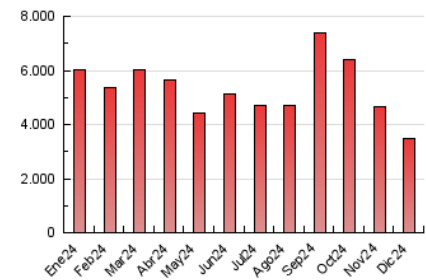

Páginas (x 1000)