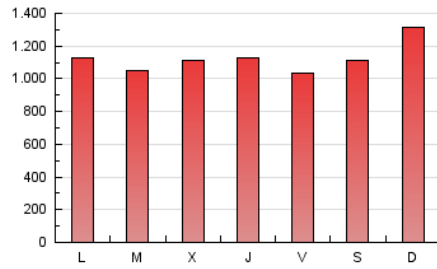

1. Cifras totales y promedios (Nacional e Internacional)

MES - AÑO	NAVEGADORES UNICOS	VISITAS	PAGINAS
Diciembre - 2024	814.322	2.086.167	3.498.479
PROMEDIO DIARIO	50.708	66.821	112.854
PROMEDIO LUNES-VIERNES	48.107	62.986	108.941
PROMEDIO SABADO-DOMINGO	57.065	76.193	122.421
PAGINAS / VISITAS	1,69		
DURACION MEDIA VISITAS	0:03:03		
TIEMPO INTERACCIÓN MEDIO	0:00:50		

2. Secciones (Nacional e Internacional)

	PAGINAS	%
HOME	365.128	10.44 %
RESTO	3.133.351	89.56 %

3. Por día del mes (Nacional e Internacional)

Día	N. únicos	Visitas	Páginas	Día	N. únicos	Visitas	Páginas	Día	N. únicos	Visitas	Páginas
1	76.694	99.989	137.322	11	58.706	76.190	116.892	21	56.095	68.421	114.358
2	49.016	65.586	104.085	12	59.485	80.253	134.933	22	73.434	100.207	164.996
3	60.882	79.114	126.020	13	49.578	64.583	117.702	23	44.352	58.957	113.443
4	62.797	84.163	130.063	14	46.048	61.139	110.938	24	28.016	36.406	73.749
5	65.172	88.421	130.497	15	45.545	59.991	112.722	25	30.339	38.949	74.490
6	57.504	73.979	106.314	16	43.934	56.725	118.364	26	32.109	42.021	80.494
7	66.284	96.128	134.060	17	41.397	53.867	113.035	27	32.664	42.821	82.642
8	72.393	101.620	147.538	18	48.579	66.144	123.260	28	34.754	45.159	84.846
9	57.707	76.089	121.967	19	39.349	51.606	104.345	29	42.340	53.086	95.007
10	58.927	75.206	117.860	20	47.822	61.400	107.497	30	47.342	59.963	105.704
								31	42.677	53.259	93.336

4. Gráficas (Nacional e Internacional)

4.1 Por día de la semana (promedio)

N. únicos / Visitas (x 100)

Páginas (x 100)

4.2 Por franja horaria (promedio)

Visitas_ (x 1000)

Páginas (x 1000)

4.3 Por meses