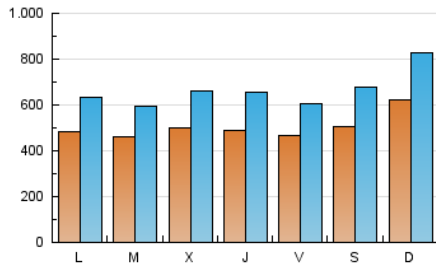

1. Cifras totales y promedios (Nacional e Internacional)

MES - AÑO	NAVEGADORES UNICOS	VISITAS	PAGINAS
Diciembre - 2024	814.322	2.086.167	3.498.479
PROMEDIO DIARIO	50.708	66.821	112.854
PROMEDIO LUNES-VIERNES	48.107	62.986	108.941
PROMEDIO SABADO-DOMINGO	57.065	76.193	122.421
PAGINAS / VISITAS	1,69		
DURACION MEDIA VISITAS	0:03:03		
TIEMPO INTERACCIÓN MEDIO	0:00:50		

2. Secciones (Nacional e Internacional)

	PAGINAS	%
HOME	365.128	10.44 %
RESTO	3.133.351	89.56 %

3. Por día del mes (Nacional e Internacional)

Día	N. únicos	Visitas	Páginas	Día	N. únicos	Visitas	Páginas	Día	N. únicos	Visitas	Páginas
1	76.694	99.989	137.322	11	58.706	76.190	116.892	21	56.095	68.421	114.358
2	49.016	65.586	104.085	12	59.485	80.253	134.933	22	73.434	100.207	164.996
3	60.882	79.114	126.020	13	49.578	64.583	117.702	23	44.352	58.957	113.443
4	62.797	84.163	130.063	14	46.048	61.139	110.938	24	28.016	36.406	73.749
5	65.172	88.421	130.497	15	45.545	59.991	112.722	25	30.339	38.949	74.490
6	57.504	73.979	106.314	16	43.934	56.725	118.364	26	32.109	42.021	80.494
7	66.284	96.128	134.060	17	41.397	53.867	113.035	27	32.664	42.821	82.642
8	72.393	101.620	147.538	18	48.579	66.144	123.260	28	34.754	45.159	84.846
9	57.707	76.089	121.967	19	39.349	51.606	104.345	29	42.340	53.086	95.007
10	58.927	75.206	117.860	20	47.822	61.400	107.497	30	47.342	59.963	105.704
								31	42.677	53.259	93.336

4. Gráficas (Nacional e Internacional)

4.1 Por día de la semana (promedio)

N. únicos / Visitas (x 100)

Páginas (x 100)

4.2 Por franja horaria (promedio)

Visitas_ (x 1000)

Páginas (x 1000)

4.3 Por meses