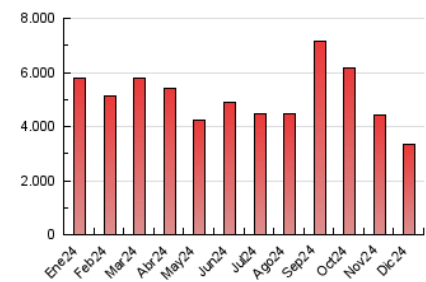

2. Secciones (Nacional)

	PAGINAS	%
HOME	347.912	10.38 %
RESTO	3.003.651	89.62 %

3. Por día del mes (Nacional)

Día	N. únicos	Visitas	Páginas	Día	N. únicos	Visitas	Páginas	Día	N. únicos	Visitas	Páginas
1	74.916	97.449	133.475	11	56.707	73.798	112.438	21	54.524	66.712	110.693
2	46.765	62.637	99.281	12	57.355	77.874	129.962	22	70.894	97.595	159.877
3	58.425	75.730	120.504	13	47.578	62.169	112.742	23	42.438	56.467	108.920
4	60.717	81.858	124.897	14	44.353	58.707	106.220	24	26.541	34.852	70.394
5	63.101	85.555	125.167	15	43.799	57.823	108.179	25	29.017	37.232	71.016
6	55.665	72.255	101.840	16	41.817	54.356	113.474	26	30.623	39.976	76.787
7	64.371	93.321	129.731	17	39.693	51.503	107.764	27	31.116	40.799	78.631
8	70.255	98.900	142.803	18	46.617	63.816	117.813	28	32.698	42.697	79.458
9	55.538	73.785	117.271	19	37.658	49.920	100.025	29	39.905	50.490	89.326
10	56.924	72.758	113.142	20	46.334	59.148	103.634	30	44.526	57.239	99.004
								31	40.260	50.753	87.095

4. Gráficas (Nacional)

4.1 Por día de la semana (promedio)

N. únicos / Visitas (x 100)

Páginas (x 100)

4.2 Por franja horaria (promedio)

Visitas_ (x 1000)

Páginas (x 1000)

4.3 Por meses

N. únicos / Visitas (x 1000)

Páginas (x 1000)

5. Observaciones

Este Medio Electrónico de Comunicación ha sido medido por la herramienta Google Analytics de Google (GA4).

6. Definiciones básicas (Para más información ver Normas Técnicas para el Control de los Medios Electrónicos de Comunicación)

Visita:

Una secuencia ininterrumpida de páginas servidas a un usuario válido. Si dicho usuario no realiza peticiones de páginas en un periodo de tiempo (30 min) la siguiente petición constituirá el inicio de una nueva visita.