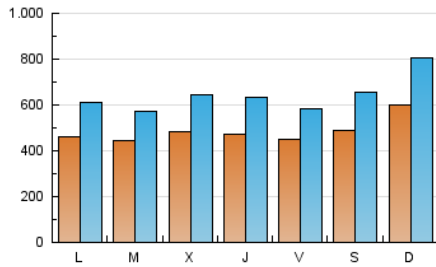

1. Cifras totales y promedios (Nacional)

MES - AÑO	NAVEGADORES UNICOS	VISITAS	PAGINAS
Diciembre - 2024	771.599	1.995.501	3.351.563
PROMEDIO DIARIO	48.746	64.457	108.115
PROMEDIO LUNES-VIERNES	46.155	60.658	104.173
PROMEDIO SABADO-DOMINGO	55.079	73.744	117.751
PAGINAS / VISITAS	1,68		
DURACION MEDIA VISITAS	0:03:02		
TIEMPO INTERACCIÓN MEDIO	0:00:49		

2. Secciones (Nacional)

	PAGINAS	%
HOME	347.912	10.38 %
RESTO	3.003.651	89.62 %

3. Por día del mes (Nacional)

Día	N. únicos	Visitas	Páginas	Día	N. únicos	Visitas	Páginas	Día	N. únicos	Visitas	Páginas
1	74.916	97.449	133.475	11	56.707	73.798	112.438	21	54.524	66.712	110.693
2	46.765	62.637	99.281	12	57.355	77.874	129.962	22	70.894	97.595	159.877
3	58.425	75.730	120.504	13	47.578	62.169	112.742	23	42.438	56.467	108.920
4	60.717	81.858	124.897	14	44.353	58.707	106.220	24	26.541	34.852	70.394
5	63.101	85.555	125.167	15	43.799	57.823	108.179	25	29.017	37.232	71.016
6	55.665	72.255	101.840	16	41.817	54.356	113.474	26	30.623	39.976	76.787
7	64.371	93.321	129.731	17	39.693	51.503	107.764	27	31.116	40.799	78.631
8	70.255	98.900	142.803	18	46.617	63.816	117.813	28	32.698	42.697	79.458
9	55.538	73.785	117.271	19	37.658	49.920	100.025	29	39.905	50.490	89.326
10	56.924	72.758	113.142	20	46.334	59.148	103.634	30	44.526	57.239	99.004
								31	40.260	50.753	87.095

4. Gráficas (Nacional)

4.1 Por día de la semana (promedio)

N. únicos / Visitas (x 100)

Páginas (x 100)

4.2 Por franja horaria (promedio)

Visitas_ (x 1000)

Páginas (x 1000)

4.3 Por meses