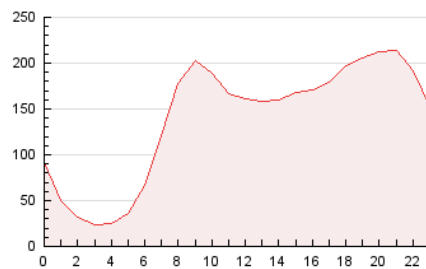

2. Secciones (Nacional)

	PAGINAS	%
HOME	347.912	10.38 %
RESTO	3.003.651	89.62 %

3. Por día del mes (Nacional)

Día	N. únicos	Visitas	Páginas	Día	N. únicos	Visitas	Páginas	Día	N. únicos	Visitas	Páginas
1	74.916	97.449	133.475	11	56.707	73.798	112.438	21	54.524	66.712	110.693
2	46.765	62.637	99.281	12	57.355	77.874	129.962	22	70.894	97.595	159.877
3	58.425	75.730	120.504	13	47.578	62.169	112.742	23	42.438	56.467	108.920
4	60.717	81.858	124.897	14	44.353	58.707	106.220	24	26.541	34.852	70.394
5	63.101	85.555	125.167	15	43.799	57.823	108.179	25	29.017	37.232	71.016
6	55.665	72.255	101.840	16	41.817	54.356	113.474	26	30.623	39.976	76.787
7	64.371	93.321	129.731	17	39.693	51.503	107.764	27	31.116	40.799	78.631
8	70.255	98.900	142.803	18	46.617	63.816	117.813	28	32.698	42.697	79.458
9	55.538	73.785	117.271	19	37.658	49.920	100.025	29	39.905	50.490	89.326
10	56.924	72.758	113.142	20	46.334	59.148	103.634	30	44.526	57.239	99.004
								31	40.260	50.753	87.095

4. Gráficas (Nacional)

4.1 Por día de la semana (promedio)

N. únicos / Visitas (x 100)

Páginas (x 100)

4.2 Por franja horaria (promedio)

Visitas_ (x 1000)

Páginas (x 1000)

4.3 Por meses

N. únicos / Visitas (x 1000)

Páginas (x 1000)

5. Observaciones

Este Medio Electrónico de Comunicación ha sido medido por la herramienta Google Analytics de Google (GA4).

6. Definiciones básicas (Para más información ver Normas Técnicas para el Control de los Medios Electrónicos de Comunicación)