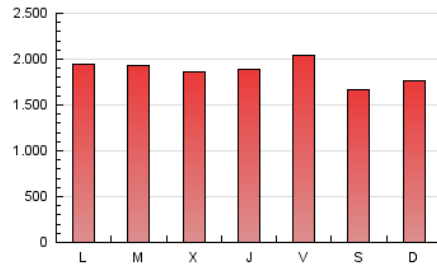

1. Cifras totales y promedios (Nacional e Internacional)

MES - AÑO	NAVEGADORES UNICOS	VISITAS	PAGINAS
Diciembre - 2023	551.356	1.546.491	5.784.101
PROMEDIO DIARIO	37.123	49.887	186.584
PROMEDIO LUNES-VIERNES	37.981	51.460	193.936
PROMEDIO SABADO-DOMINGO	35.323	46.584	171.145
PAGINAS / VISITAS	3,74		
DURACION MEDIA VISITAS	0:02:32		
TIEMPO INTERACCIÓN MEDIO	0:03:16		

2. Secciones (Nacional e Internacional)

	PAGINAS	%
HOME	780.915	13.50 %
RESTO	5.003.186	86.50 %

3. Por día del mes (Nacional e Internacional)

Día	N. únicos	Visitas	Páginas	Día	N. únicos	Visitas	Páginas	Día	N. únicos	Visitas	Páginas
1	41.386	53.755	180.993	11	42.160	56.180	225.821	21	42.251	58.231	215.784
2	38.423	48.256	153.647	12	35.959	49.080	199.588	22	60.194	86.259	290.280
3	36.812	50.000	163.896	13	34.071	46.682	192.178	23	36.104	47.653	170.536
4	36.703	48.747	179.257	14	31.127	43.066	176.008	24	26.560	35.425	142.756
5	36.043	48.856	176.570	15	41.459	53.476	195.863	25	28.761	38.995	147.479
6	30.116	39.953	159.991	16	34.391	45.410	160.390	26	37.680	51.695	188.704
7	31.895	44.481	169.861	17	35.917	47.872	183.997	27	37.866	50.559	191.443
8	33.671	44.416	170.979	18	45.077	60.000	225.678	28	34.720	48.012	191.179
9	33.631	43.611	161.505	19	42.694	57.085	208.393	29	32.923	45.465	184.697
10	41.922	55.168	204.757	20	40.843	55.662	201.908	30	35.181	46.603	184.138
								31	34.284	45.838	185.825

4. Gráficas (Nacional e Internacional)

4.1 Por día de la semana (promedio)

N. únicos / Visitas (x 100)

Páginas (x 100)

4.2 Por franja horaria (promedio)

Visitas_ (x 1000)

Páginas (x 1000)

4.3 Por meses