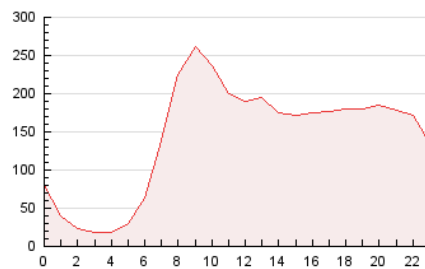

2. Secciones (Nacional e Internacional)

	PAGINAS	%
HOME	780.915	13.50 %
RESTO	5.003.186	86.50 %

3. Por día del mes (Nacional e Internacional)

Día	N. únicos	Visitas	Páginas	Día	N. únicos	Visitas	Páginas	Día	N. únicos	Visitas	Páginas
1	41.386	53.755	180.993	11	42.160	56.180	225.821	21	42.251	58.231	215.784
2	38.423	48.256	153.647	12	35.959	49.080	199.588	22	60.194	86.259	290.280
3	36.812	50.000	163.896	13	34.071	46.682	192.178	23	36.104	47.653	170.536
4	36.703	48.747	179.257	14	31.127	43.066	176.008	24	26.560	35.425	142.756
5	36.043	48.856	176.570	15	41.459	53.476	195.863	25	28.761	38.995	147.479
6	30.116	39.953	159.991	16	34.391	45.410	160.390	26	37.680	51.695	188.704
7	31.895	44.481	169.861	17	35.917	47.872	183.997	27	37.866	50.559	191.443
8	33.671	44.416	170.979	18	45.077	60.000	225.678	28	34.720	48.012	191.179
9	33.631	43.611	161.505	19	42.694	57.085	208.393	29	32.923	45.465	184.697
10	41.922	55.168	204.757	20	40.843	55.662	201.908	30	35.181	46.603	184.138
								31	34.284	45.838	185.825

4. Gráficas (Nacional e Internacional)

4.1 Por día de la semana (promedio)

N. únicos / Visitas (x 100)

Páginas (x 100)

4.2 Por franja horaria (promedio)

Visitas_ (x 1000)

Páginas (x 1000)

4.3 Por meses