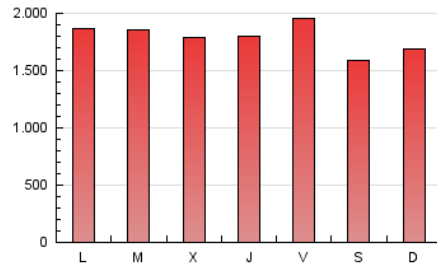

1. Cifras totales y promedios (Nacional)

MES - AÑO	NAVEGADORES UNICOS	VISITAS	PAGINAS
Diciembre - 2023	508.941	1.470.693	5.544.357
PROMEDIO DIARIO	35.041	47.442	178.850
PROMEDIO LUNES-VIERNES	35.854	48.983	185.918
PROMEDIO SABADO-DOMINGO	33.335	44.205	164.008
PAGINAS / VISITAS	3,77		
DURACION MEDIA VISITAS	0:02:32		
TIEMPO INTERACCIÓN MEDIO	0:03:24		

2. Secciones (Nacional)

	PAGINAS	%
HOME	752.979	13.58 %
RESTO	4.791.378	86.42 %

3. Por día del mes (Nacional)

Día	N. únicos	Visitas	Páginas	Día	N. únicos	Visitas	Páginas	Día	N. únicos	Visitas	Páginas
1	39.166	50.800	173.707	11	39.758	53.720	217.230	21	39.889	55.262	206.248
2	36.192	45.913	147.389	12	33.968	46.477	191.845	22	57.020	82.763	276.799
3	34.837	47.463	157.557	13	32.030	44.695	184.312	23	33.601	44.976	161.612
4	34.521	46.326	171.643	14	29.324	40.484	169.152	24	24.901	33.318	135.327
5	33.841	46.700	168.937	15	39.240	50.911	188.601	25	27.309	37.071	141.949
6	27.849	37.284	152.259	16	32.443	43.338	154.220	26	35.935	49.702	182.023
7	29.705	41.945	161.344	17	34.152	45.581	177.072	27	35.855	48.584	183.047
8	31.644	42.095	162.871	18	42.975	57.384	216.793	28	32.734	45.803	184.137
9	31.621	41.559	154.228	19	40.415	54.659	199.853	29	31.117	43.350	177.151
10	39.982	52.526	197.461	20	38.632	52.630	194.373	30	33.160	44.057	176.238
								31	32.459	43.317	178.979

4. Gráficas (Nacional)

4.1 Por día de la semana (promedio)

N. únicos / Visitas (x 100)

Páginas (x 100)

4.2 Por franja horaria (promedio)

Visitas_ (x 1000)

Páginas (x 1000)

4.3 Por meses