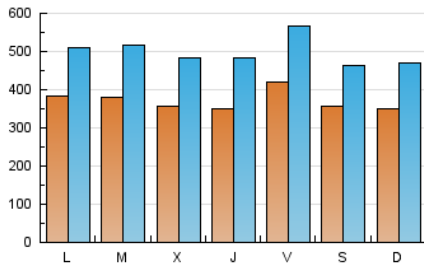

1. Cifras totales y promedios (Nacional e Internacional)

MES - AÑO	NAVEGADORES UNICOS	VISITAS	PAGINAS
Diciembre - 2023	551.356	1.546.491	5.784.101
PROMEDIO DIARIO	37.123	49.887	186.584
PROMEDIO LUNES-VIERNES	37.981	51.460	193.936
PROMEDIO SABADO-DOMINGO	35.323	46.584	171.145
PAGINAS / VISITAS	3,74		
DURACION MEDIA VISITAS	0:02:32		
TIEMPO INTERACCIÓN MEDIO	0:03:16		

2. Secciones (Nacional e Internacional)

	PAGINAS	%
HOME	780.915	13.50 %
RESTO	5.003.186	86.50 %

3. Por día del mes (Nacional e Internacional)

Día	N. únicos	Visitas	Páginas	Día	N. únicos	Visitas	Páginas	Día	N. únicos	Visitas	Páginas
1	41.386	53.755	180.993	11	42.160	56.180	225.821	21	42.251	58.231	215.784
2	38.423	48.256	153.647	12	35.959	49.080	199.588	22	60.194	86.259	290.280
3	36.812	50.000	163.896	13	34.071	46.682	192.178	23	36.104	47.653	170.536
4	36.703	48.747	179.257	14	31.127	43.066	176.008	24	26.560	35.425	142.756
5	36.043	48.856	176.570	15	41.459	53.476	195.863	25	28.761	38.995	147.479
6	30.116	39.953	159.991	16	34.391	45.410	160.390	26	37.680	51.695	188.704
7	31.895	44.481	169.861	17	35.917	47.872	183.997	27	37.866	50.559	191.443
8	33.671	44.416	170.979	18	45.077	60.000	225.678	28	34.720	48.012	191.179
9	33.631	43.611	161.505	19	42.694	57.085	208.393	29	32.923	45.465	184.697
10	41.922	55.168	204.757	20	40.843	55.662	201.908	30	35.181	46.603	184.138
								31	34.284	45.838	185.825

4. Gráficas (Nacional e Internacional)

4.1 Por día de la semana (promedio)

N. únicos / Visitas (x 100)

Páginas (x 100)

4.2 Por franja horaria (promedio)

Visitas_ (x 1000)

Páginas (x 1000)

4.3 Por meses