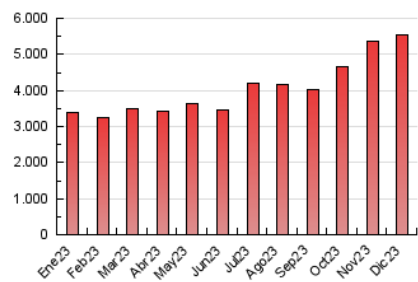

2. Secciones (Nacional)

	PAGINAS	%
HOME	752.979	13.58 %
RESTO	4.791.378	86.42 %

3. Por día del mes (Nacional)

Día	N. únicos	Visitas	Páginas	Día	N. únicos	Visitas	Páginas	Día	N. únicos	Visitas	Páginas
1	39.166	50.800	173.707	11	39.758	53.720	217.230	21	39.889	55.262	206.248
2	36.192	45.913	147.389	12	33.968	46.477	191.845	22	57.020	82.763	276.799
3	34.837	47.463	157.557	13	32.030	44.695	184.312	23	33.601	44.976	161.612
4	34.521	46.326	171.643	14	29.324	40.484	169.152	24	24.901	33.318	135.327
5	33.841	46.700	168.937	15	39.240	50.911	188.601	25	27.309	37.071	141.949
6	27.849	37.284	152.259	16	32.443	43.338	154.220	26	35.935	49.702	182.023
7	29.705	41.945	161.344	17	34.152	45.581	177.072	27	35.855	48.584	183.047
8	31.644	42.095	162.871	18	42.975	57.384	216.793	28	32.734	45.803	184.137
9	31.621	41.559	154.228	19	40.415	54.659	199.853	29	31.117	43.350	177.151
10	39.982	52.526	197.461	20	38.632	52.630	194.373	30	33.160	44.057	176.238
								31	32.459	43.317	178.979

4. Gráficas (Nacional)

4.1 Por día de la semana (promedio)

N. únicos / Visitas (x 100)

Páginas (x 100)

4.2 Por franja horaria (promedio)

Visitas_ (x 1000)

Páginas (x 1000)

4.3 Por meses

N. únicos / Visitas (x 1000)

Páginas (x 1000)

5. Observaciones

Este Medio Electrónico de Comunicación ha sido medido por la herramienta Google Analytics de Google (GA4)

6. Definiciones básicas (Para más información ver Normas Técnicas para el Control de los Medios Electrónicos de Comunicación)

Visita:

Una secuencia ininterrumpida de páginas servidas a un usuario válido. Si dicho usuario no realiza peticiones de páginas en un periodo de tiempo (30 min) la siguiente petición constituirá el inicio de una nueva visita.