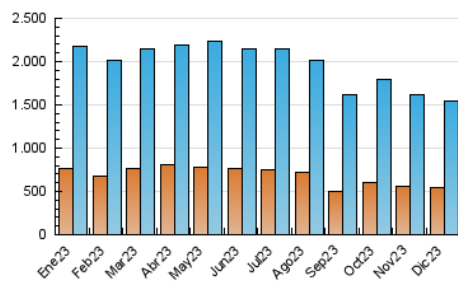

4.3 Por meses

N. únicos / Visitas (x 1000)