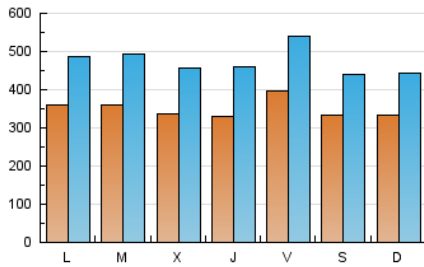

1. Cifras totales y promedios (Nacional)

MES - AÑO	NAVEGADORES UNICOS	VISITAS	PAGINAS
Diciembre - 2023	508.941	1.470.693	5.544.357
PROMEDIO DIARIO	35.041	47.442	178.850
PROMEDIO LUNES-VIERNES	35.854	48.983	185.918
PROMEDIO SABADO-DOMINGO	33.335	44.205	164.008
PAGINAS / VISITAS	3,77		
DURACION MEDIA VISITAS	0:02:32		
TIEMPO INTERACCIÓN MEDIO	0:03:24		

2. Secciones (Nacional)

	PAGINAS	%
HOME	752.979	13.58 %
RESTO	4.791.378	86.42 %

3. Por día del mes (Nacional)

Día	N. únicos	Visitas	Páginas	Día	N. únicos	Visitas	Páginas	Día	N. únicos	Visitas	Páginas
1	39.166	50.800	173.707	11	39.758	53.720	217.230	21	39.889	55.262	206.248
2	36.192	45.913	147.389	12	33.968	46.477	191.845	22	57.020	82.763	276.799
3	34.837	47.463	157.557	13	32.030	44.695	184.312	23	33.601	44.976	161.612
4	34.521	46.326	171.643	14	29.324	40.484	169.152	24	24.901	33.318	135.327
5	33.841	46.700	168.937	15	39.240	50.911	188.601	25	27.309	37.071	141.949
6	27.849	37.284	152.259	16	32.443	43.338	154.220	26	35.935	49.702	182.023
7	29.705	41.945	161.344	17	34.152	45.581	177.072	27	35.855	48.584	183.047
8	31.644	42.095	162.871	18	42.975	57.384	216.793	28	32.734	45.803	184.137
9	31.621	41.559	154.228	19	40.415	54.659	199.853	29	31.117	43.350	177.151
10	39.982	52.526	197.461	20	38.632	52.630	194.373	30	33.160	44.057	176.238
								31	32.459	43.317	178.979

4. Gráficas (Nacional)

4.1 Por día de la semana (promedio)

N. únicos / Visitas (x 100)

Páginas (x 100)

4.2 Por franja horaria (promedio)

Visitas_ (x 1000)

Páginas (x 1000)

4.3 Por meses