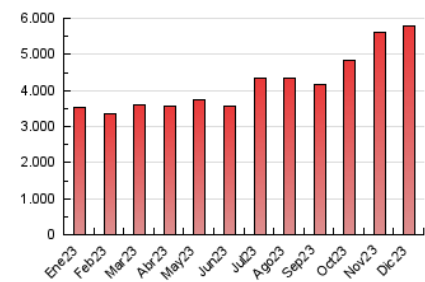

Páginas (x 1000)