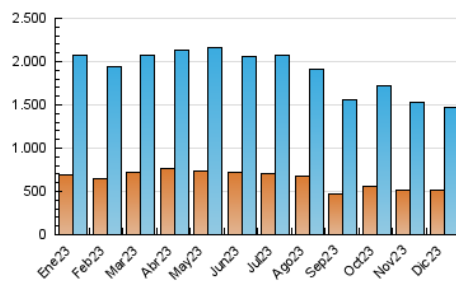

2. Secciones (Nacional)

	PAGINAS	%
HOME	752.979	13.58 %
RESTO	4.791.378	86.42 %

3. Por día del mes (Nacional)

Día	N. únicos	Visitas	Páginas	Día	N. únicos	Visitas	Páginas	Día	N. únicos	Visitas	Páginas
1	39.166	50.800	173.707	11	39.758	53.720	217.230	21	39.889	55.262	206.248
2	36.192	45.913	147.389	12	33.968	46.477	191.845	22	57.020	82.763	276.799
3	34.837	47.463	157.557	13	32.030	44.695	184.312	23	33.601	44.976	161.612
4	34.521	46.326	171.643	14	29.324	40.484	169.152	24	24.901	33.318	135.327
5	33.841	46.700	168.937	15	39.240	50.911	188.601	25	27.309	37.071	141.949
6	27.849	37.284	152.259	16	32.443	43.338	154.220	26	35.935	49.702	182.023
7	29.705	41.945	161.344	17	34.152	45.581	177.072	27	35.855	48.584	183.047
8	31.644	42.095	162.871	18	42.975	57.384	216.793	28	32.734	45.803	184.137
9	31.621	41.559	154.228	19	40.415	54.659	199.853	29	31.117	43.350	177.151
10	39.982	52.526	197.461	20	38.632	52.630	194.373	30	33.160	44.057	176.238
								31	32.459	43.317	178.979

4. Gráficas (Nacional)

4.1 Por día de la semana (promedio)

N. únicos / Visitas (x 100)

Páginas (x 100)

4.2 Por franja horaria (promedio)

Visitas_ (x 1000)

Páginas (x 1000)

4.3 Por meses

N. únicos / Visitas (x 1000)

Páginas (x 1000)

5. Observaciones

Este Medio Electrónico de Comunicación ha sido medido por la herramienta Google Analytics de Google (GA4)

6. Definiciones básicas (Para más información ver Normas Técnicas para el Control de los Medios Electrónicos de Comunicación)

Visita:

Una secuencia ininterrumpida de páginas servidas a un usuario válido. Si dicho usuario no realiza peticiones de páginas en un periodo de tiempo (30 min) la siguiente petición constituirá el inicio de una nueva visita.