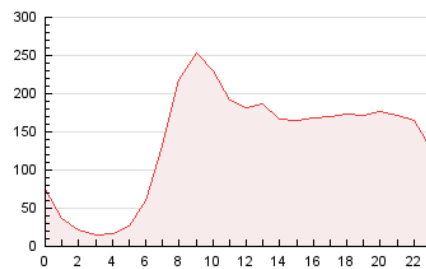

2. Secciones (Nacional)

	PAGINAS	%
HOME	752.979	13.58 %
RESTO	4.791.378	86.42 %

3. Por día del mes (Nacional)

Día	N. únicos	Visitas	Páginas	Día	N. únicos	Visitas	Páginas	Día	N. únicos	Visitas	Páginas
1	39.166	50.800	173.707	11	39.758	53.720	217.230	21	39.889	55.262	206.248
2	36.192	45.913	147.389	12	33.968	46.477	191.845	22	57.020	82.763	276.799
3	34.837	47.463	157.557	13	32.030	44.695	184.312	23	33.601	44.976	161.612
4	34.521	46.326	171.643	14	29.324	40.484	169.152	24	24.901	33.318	135.327
5	33.841	46.700	168.937	15	39.240	50.911	188.601	25	27.309	37.071	141.949
6	27.849	37.284	152.259	16	32.443	43.338	154.220	26	35.935	49.702	182.023
7	29.705	41.945	161.344	17	34.152	45.581	177.072	27	35.855	48.584	183.047
8	31.644	42.095	162.871	18	42.975	57.384	216.793	28	32.734	45.803	184.137
9	31.621	41.559	154.228	19	40.415	54.659	199.853	29	31.117	43.350	177.151
10	39.982	52.526	197.461	20	38.632	52.630	194.373	30	33.160	44.057	176.238
								31	32.459	43.317	178.979

4. Gráficas (Nacional)

4.1 Por día de la semana (promedio)

N. únicos / Visitas (x 100)

Páginas (x 100)

4.2 Por franja horaria (promedio)

Visitas_ (x 1000)

Páginas (x 1000)

4.3 Por meses