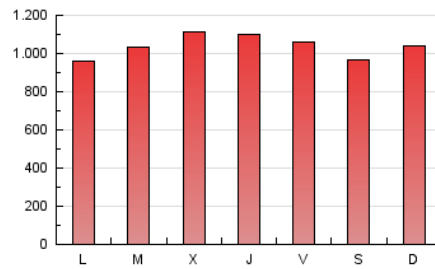

1. Cifras totales y promedios (Nacional e Internacional)

MES - AÑO	NAVEGADORES UNICOS	VISITAS	PAGINAS
Diciembre - 2022	752.425	2.008.437	3.225.915
PROMEDIO DIARIO	50.369	64.788	104.062
PROMEDIO LUNES-VIERNES	50.721	65.430	105.672
PROMEDIO SABADO-DOMINGO	49.511	63.219	100.125
PAGINAS / VISITAS	1,61		
DURACION MEDIA VISITAS	0:01:17		
DURACION MEDIA PAGINAS	0:02:07		

2. Secciones (Nacional e Internacional)

	PAGINAS	%
HOME	232.951	7.22 %
RESTO	2.992.964	92.78 %

3. Por día del mes (Nacional e Internacional)

Día	N. únicos	Visitas	Páginas	Día	N. únicos	Visitas	Páginas	Día	N. únicos	Visitas	Páginas
1	49.353	65.069	105.721	11	56.740	73.762	124.155	21	51.619	64.979	104.954
2	51.713	66.055	101.352	12	44.766	56.639	93.751	22	60.837	81.446	137.044
3	57.699	73.587	112.097	13	51.047	67.453	112.249	23	61.391	78.258	122.723
4	46.356	60.172	98.669	14	57.573	73.329	122.218	24	43.960	54.330	81.827
5	44.508	58.724	99.040	15	50.666	66.190	108.085	25	44.178	53.945	83.166
6	42.333	55.921	89.408	16	57.316	72.558	112.182	26	45.276	56.216	85.188
7	53.732	69.909	116.209	17	50.114	64.685	103.512	27	52.600	66.409	103.181
8	47.497	62.113	101.225	18	53.212	69.112	110.861	28	51.888	64.330	101.418
9	47.028	61.791	101.459	19	48.670	63.880	106.286	29	48.136	61.756	99.515
10	50.165	64.723	101.158	20	51.213	66.998	107.951	30	46.694	59.445	93.635
								31	43.172	54.653	85.676

4. Gráficas (Nacional e Internacional)

4.1 Por día de la semana (promedio)

N. únicos / Visitas (x 100)

Páginas (x 100)

4.2 Por franja horaria (promedio)

Visitas (x 1000)

Páginas (x 1000)

4.3 Por meses