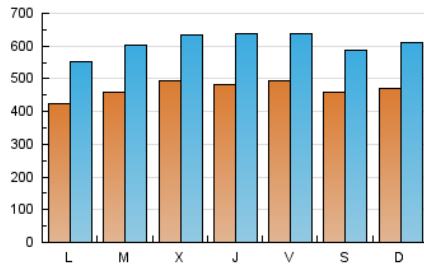

1. Cifras totales y promedios (Nacional)

MES - AÑO	NAVEGADORES UNICOS	VISITAS	PAGINAS
Diciembre - 2022	663.382	1.891.737	3.063.207
PROMEDIO DIARIO	46.951	61.024	98.813
PROMEDIO LUNES-VIERNES	47.203	61.549	100.218
PROMEDIO SABADO-DOMINGO	46.335	59.739	95.380
PAGINAS / VISITAS	1,62		
DURACION MEDIA VISITAS	0:01:19		
DURACION MEDIA PAGINAS	0:02:08		

2. Secciones (Nacional)

	PAGINAS	%
HOME	220.992	7.21 %
RESTO	2.842.215	92.79 %

3. Por día del mes (Nacional)

Día	N. únicos	Visitas	Páginas	Día	N. únicos	Visitas	Páginas	Día	N. únicos	Visitas	Páginas
1	47.382	62.671	102.074	11	54.645	71.429	120.487	21	47.495	60.611	98.797
2	49.901	63.933	98.061	12	42.590	54.320	90.063	22	57.024	77.416	131.028
3	56.009	71.406	108.696	13	49.283	65.143	108.511	23	56.116	72.615	115.197
4	44.512	58.116	95.288	14	54.980	70.278	117.447	24	37.892	47.973	74.467
5	42.196	56.209	95.042	15	47.590	62.667	103.057	25	37.898	47.382	75.478
6	40.396	53.711	85.937	16	54.559	69.201	107.243	26	39.380	49.981	77.484
7	51.338	67.344	111.806	17	48.019	62.302	99.888	27	46.996	60.194	95.388
8	45.492	59.813	97.611	18	51.391	66.939	107.499	28	43.244	55.239	90.320
9	44.846	59.314	97.691	19	45.865	60.641	101.462	29	43.193	56.451	92.648
10	48.328	62.685	97.920	20	47.151	62.479	101.874	30	41.446	53.852	86.044
								31	38.319	49.422	78.699

4. Gráficas (Nacional)

4.1 Por día de la semana (promedio)

N. únicos / Visitas (x 100)

Páginas (x 100)

4.2 Por franja horaria (promedio)

Visitas_ (x 1000)

Páginas (x 1000)

4.3 Por meses