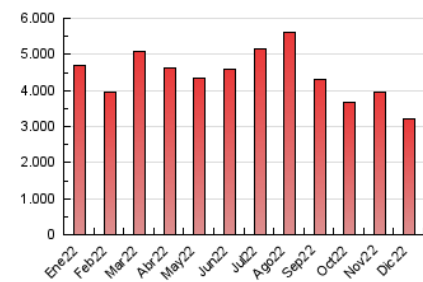

Páginas (x 1000)