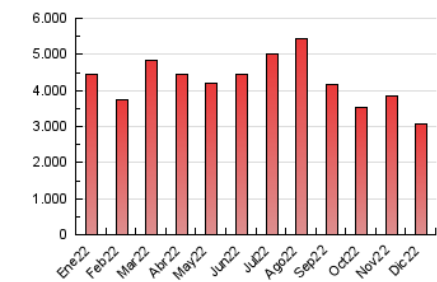

Páginas (x 1000)