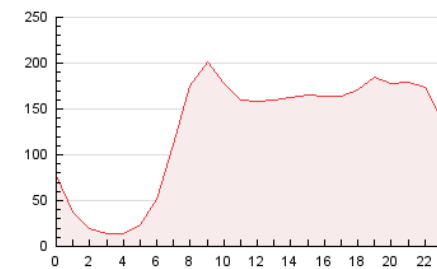

2. Secciones (Nacional)

	PAGINAS	%
HOME	220.992	7.21 %
RESTO	2.842.215	92.79 %

3. Por día del mes (Nacional)

Día	N. únicos	Visitas	Páginas	Día	N. únicos	Visitas	Páginas	Día	N. únicos	Visitas	Páginas
1	47.382	62.671	102.074	11	54.645	71.429	120.487	21	47.495	60.611	98.797
2	49.901	63.933	98.061	12	42.590	54.320	90.063	22	57.024	77.416	131.028
3	56.009	71.406	108.696	13	49.283	65.143	108.511	23	56.116	72.615	115.197
4	44.512	58.116	95.288	14	54.980	70.278	117.447	24	37.892	47.973	74.467
5	42.196	56.209	95.042	15	47.590	62.667	103.057	25	37.898	47.382	75.478
6	40.396	53.711	85.937	16	54.559	69.201	107.243	26	39.380	49.981	77.484
7	51.338	67.344	111.806	17	48.019	62.302	99.888	27	46.996	60.194	95.388
8	45.492	59.813	97.611	18	51.391	66.939	107.499	28	43.244	55.239	90.320
9	44.846	59.314	97.691	19	45.865	60.641	101.462	29	43.193	56.451	92.648
10	48.328	62.685	97.920	20	47.151	62.479	101.874	30	41.446	53.852	86.044
								31	38.319	49.422	78.699

4. Gráficas (Nacional)

4.1 Por día de la semana (promedio)

N. únicos / Visitas (x 100)

Páginas (x 100)

4.2 Por franja horaria (promedio)

Visitas_ (x 1000)

Páginas (x 1000)

4.3 Por meses