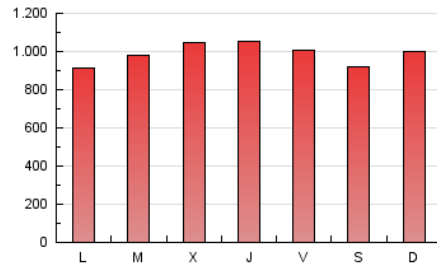

1. Cifras totales y promedios (Nacional)

MES - AÑO	NAVEGADORES UNICOS	VISITAS	PAGINAS
Diciembre - 2022	663.382	1.891.737	3.063.207
PROMEDIO DIARIO	46.951	61.024	98.813
PROMEDIO LUNES-VIERNES	47.203	61.549	100.218
PROMEDIO SABADO-DOMINGO	46.335	59.739	95.380
PAGINAS / VISITAS	1,62		
DURACION MEDIA VISITAS	0:01:19		
DURACION MEDIA PAGINAS	0:02:08		

2. Secciones (Nacional)

	PAGINAS	%
HOME	220.992	7.21 %
RESTO	2.842.215	92.79 %

3. Por día del mes (Nacional)

Día	N. únicos	Visitas	Páginas	Día	N. únicos	Visitas	Páginas	Día	N. únicos	Visitas	Páginas
1	47.382	62.671	102.074	11	54.645	71.429	120.487	21	47.495	60.611	98.797
2	49.901	63.933	98.061	12	42.590	54.320	90.063	22	57.024	77.416	131.028
3	56.009	71.406	108.696	13	49.283	65.143	108.511	23	56.116	72.615	115.197
4	44.512	58.116	95.288	14	54.980	70.278	117.447	24	37.892	47.973	74.467
5	42.196	56.209	95.042	15	47.590	62.667	103.057	25	37.898	47.382	75.478
6	40.396	53.711	85.937	16	54.559	69.201	107.243	26	39.380	49.981	77.484
7	51.338	67.344	111.806	17	48.019	62.302	99.888	27	46.996	60.194	95.388
8	45.492	59.813	97.611	18	51.391	66.939	107.499	28	43.244	55.239	90.320
9	44.846	59.314	97.691	19	45.865	60.641	101.462	29	43.193	56.451	92.648
10	48.328	62.685	97.920	20	47.151	62.479	101.874	30	41.446	53.852	86.044
								31	38.319	49.422	78.699

4. Gráficas (Nacional)

4.1 Por día de la semana (promedio)

N. únicos / Visitas (x 100)

Páginas (x 100)

4.2 Por franja horaria (promedio)

Visitas_ (x 1000)

Páginas (x 1000)

4.3 Por meses