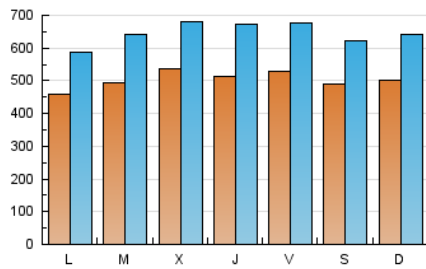

1. Cifras totales y promedios (Nacional e Internacional)

MES - AÑO	NAVEGADORES UNICOS	VISITAS	PAGINAS
Diciembre - 2022	752.425	2.008.437	3.225.915
PROMEDIO DIARIO	50.369	64.788	104.062
PROMEDIO LUNES-VIERNES	50.721	65.430	105.672
PROMEDIO SABADO-DOMINGO	49.511	63.219	100.125
PAGINAS / VISITAS	1,61		
DURACION MEDIA VISITAS	0:01:17		
DURACION MEDIA PAGINAS	0:02:07		

2. Secciones (Nacional e Internacional)

	PAGINAS	%
HOME	232.951	7.22 %
RESTO	2.992.964	92.78 %

3. Por día del mes (Nacional e Internacional)

Día	N. únicos	Visitas	Páginas	Día	N. únicos	Visitas	Páginas	Día	N. únicos	Visitas	Páginas
1	49.353	65.069	105.721	11	56.740	73.762	124.155	21	51.619	64.979	104.954
2	51.713	66.055	101.352	12	44.766	56.639	93.751	22	60.837	81.446	137.044
3	57.699	73.587	112.097	13	51.047	67.453	112.249	23	61.391	78.258	122.723
4	46.356	60.172	98.669	14	57.573	73.329	122.218	24	43.960	54.330	81.827
5	44.508	58.724	99.040	15	50.666	66.190	108.085	25	44.178	53.945	83.166
6	42.333	55.921	89.408	16	57.316	72.558	112.182	26	45.276	56.216	85.188
7	53.732	69.909	116.209	17	50.114	64.685	103.512	27	52.600	66.409	103.181
8	47.497	62.113	101.225	18	53.212	69.112	110.861	28	51.888	64.330	101.418
9	47.028	61.791	101.459	19	48.670	63.880	106.286	29	48.136	61.756	99.515
10	50.165	64.723	101.158	20	51.213	66.998	107.951	30	46.694	59.445	93.635
								31	43.172	54.653	85.676

4. Gráficas (Nacional e Internacional)

4.1 Por día de la semana (promedio)

N. únicos / Visitas (x 100)

Páginas (x 100)

4.2 Por franja horaria (promedio)

Visitas (x 1000)

Páginas (x 1000)

4.3 Por meses