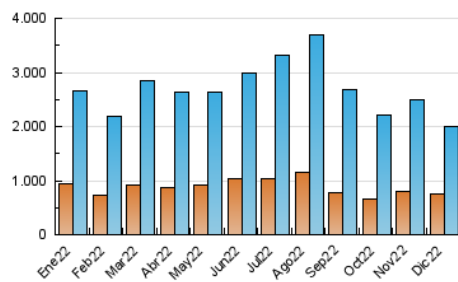

4.3 Por meses

N. únicos / Visitas (x 1000)