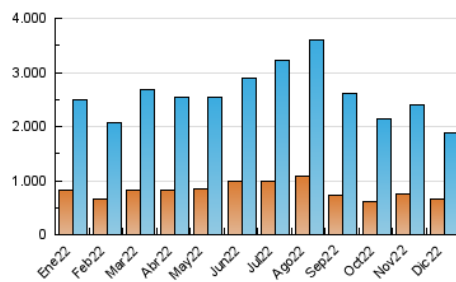

2. Secciones (Nacional)

	PAGINAS	%
HOME	220.992	7.21 %
RESTO	2.842.215	92.79 %

3. Por día del mes (Nacional)

Día	N. únicos	Visitas	Páginas	Día	N. únicos	Visitas	Páginas	Día	N. únicos	Visitas	Páginas
1	47.382	62.671	102.074	11	54.645	71.429	120.487	21	47.495	60.611	98.797
2	49.901	63.933	98.061	12	42.590	54.320	90.063	22	57.024	77.416	131.028
3	56.009	71.406	108.696	13	49.283	65.143	108.511	23	56.116	72.615	115.197
4	44.512	58.116	95.288	14	54.980	70.278	117.447	24	37.892	47.973	74.467
5	42.196	56.209	95.042	15	47.590	62.667	103.057	25	37.898	47.382	75.478
6	40.396	53.711	85.937	16	54.559	69.201	107.243	26	39.380	49.981	77.484
7	51.338	67.344	111.806	17	48.019	62.302	99.888	27	46.996	60.194	95.388
8	45.492	59.813	97.611	18	51.391	66.939	107.499	28	43.244	55.239	90.320
9	44.846	59.314	97.691	19	45.865	60.641	101.462	29	43.193	56.451	92.648
10	48.328	62.685	97.920	20	47.151	62.479	101.874	30	41.446	53.852	86.044
								31	38.319	49.422	78.699

4. Gráficas (Nacional)

4.1 Por día de la semana (promedio)

N. únicos / Visitas (x 100)

Páginas (x 100)

4.2 Por franja horaria (promedio)

Visitas_ (x 1000)

Páginas (x 1000)

4.3 Por meses

N. únicos / Visitas (x 1000)

Páginas (x 1000)

5. Observaciones

Este Medio Electrónico de Comunicación ha sido medido por la herramienta Google Analytics de Google (Universal Analytics)

6. Definiciones básicas (Para más información ver Normas Técnicas para el Control de los Medios Electrónicos de Comunicación)

Visita:

Una secuencia ininterrumpida de páginas servidas a un usuario válido. Si dicho usuario no realiza peticiones de páginas en un periodo de tiempo (30 min) la siguiente petición constituirá el inicio de una nueva visita.