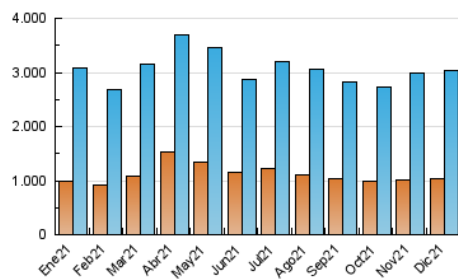

### 3. Por día del mes (Nacional e Internacional)

Día	N. únicos	Visitas	Páginas	Día	N. únicos	Visitas	Páginas	Día	N. únicos	Visitas	Páginas
1	87.506	113.211	192.636	11	70.141	91.598	157.034	21	81.508	108.976	190.629
2	90.198	113.708	195.510	12	68.801	91.262	160.110	22	97.864	132.263	224.277
3	77.700	100.799	180.491	13	77.168	105.918	193.124	23	66.665	87.347	149.649
4	63.804	84.410	148.525	14	152.490	222.233	433.929	24	42.300	56.777	99.804
5	64.864	86.951	158.230	15	89.441	122.060	232.822	25	52.793	68.367	115.901
6	83.296	102.250	170.005	16	79.434	106.233	192.876	26	60.219	79.648	137.488
7	79.692	99.942	169.674	17	71.038	94.013	177.333	27	64.230	86.294	153.331
8	75.823	99.235	172.367	18	60.999	78.495	142.526	28	58.757	79.373	146.639
9	70.391	94.207	169.337	19	63.955	85.153	153.041	29	61.261	82.578	150.419
10	65.819	91.348	170.424	20	78.564	104.723	188.485	30	66.044	87.651	159.224
								31	53.552	71.554	127.031

##### 4.1 Por día de la semana (promedio)

N. únicos / Visitas (x 100)

Páginas (x 100)

##### 4.2 Por franja horaria (promedio)

Visitas (x 1000)

Páginas (x 1000)

##### 4.3 Por meses

N. únicos / Visitas (x 1000)

Páginas (x 1000)