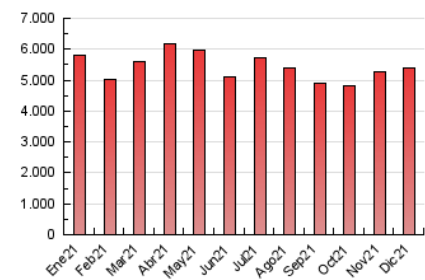

### 3. Por día del mes (Nacional e Internacional)

Día	N. únicos	Visitas	Páginas	Día	N. únicos	Visitas	Páginas	Día	N. únicos	Visitas	Páginas
1	87.506	113.211	192.636	11	70.141	91.598	157.034	21	81.508	108.976	190.629
2	90.198	113.708	195.510	12	68.801	91.262	160.110	22	97.864	132.263	224.277
3	77.700	100.799	180.491	13	77.168	105.918	193.124	23	66.665	87.347	149.649
4	63.804	84.410	148.525	14	152.490	222.233	433.929	24	42.300	56.777	99.804
5	64.864	86.951	158.230	15	89.441	122.060	232.822	25	52.793	68.367	115.901
6	83.296	102.250	170.005	16	79.434	106.233	192.876	26	60.219	79.648	137.488
7	79.692	99.942	169.674	17	71.038	94.013	177.333	27	64.230	86.294	153.331
8	75.823	99.235	172.367	18	60.999	78.495	142.526	28	58.757	79.373	146.639
9	70.391	94.207	169.337	19	63.955	85.153	153.041	29	61.261	82.578	150.419
10	65.819	91.348	170.424	20	78.564	104.723	188.485	30	66.044	87.651	159.224
								31	53.552	71.554	127.031

##### 4.1 Por día de la semana (promedio)

N. únicos / Visitas (x 100)

Páginas (x 100)

##### 4.2 Por franja horaria (promedio)

Visitas (x 1000)

Páginas (x 1000)

##### 4.3 Por meses

N. únicos / Visitas (x 1000)

Páginas (x 1000)