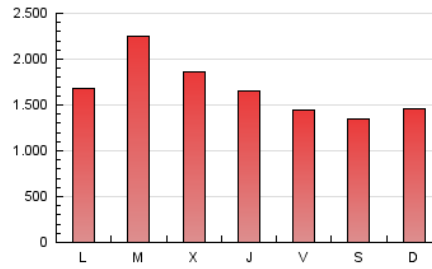

Páginas (x 100)