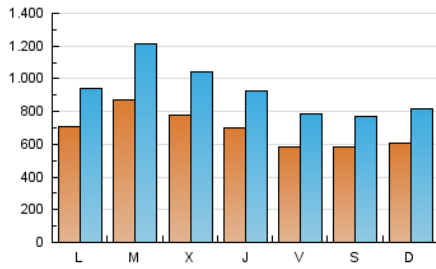

4. Gráficas (Nacional)

4.1 Por día de la semana (promedio)

N. únicos / Visitas (x 100)