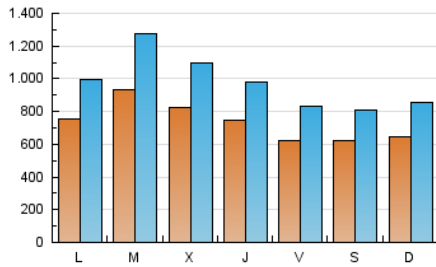

4. Gráficas (Nacional e Internacional)

4.1 Por día de la semana (promedio)

N. únicos / Visitas (x 100)