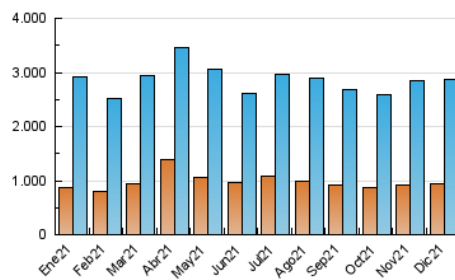

#### 3. Por día del mes (Nacional)

Día	N. únicos	Visitas	Páginas	Día	N. únicos	Visitas	Páginas	Día	N. únicos	Visitas	Páginas
1	83.600	108.652	185.276	11	66.588	87.372	150.719	21	74.725	101.260	179.245
2	85.129	108.458	187.084	12	65.452	87.399	154.296	22	90.379	123.975	211.822
3	72.090	94.579	170.965	13	73.269	101.194	184.984	23	62.086	81.866	141.039
4	60.219	80.568	142.375	14	146.165	214.470	420.021	24	39.199	53.046	93.867
5	61.325	82.828	151.266	15	85.303	117.075	223.840	25	49.270	64.017	109.236
6	77.242	95.588	160.102	16	75.669	101.674	185.036	26	55.704	74.534	129.574
7	74.371	94.127	160.824	17	67.741	90.084	170.427	27	59.108	80.469	144.365
8	70.997	93.866	164.020	18	57.998	75.198	137.017	28	54.220	74.270	138.344
9	65.278	88.769	160.728	19	61.081	82.000	147.641	29	56.730	77.733	142.674
10	62.428	87.339	163.848	20	74.451	99.592	180.387	30	61.154	82.345	151.008
								31	50.333	67.628	120.701

##### 4.1 Por día de la semana (promedio)

N. únicos / Visitas (x 100)

Páginas (x 100)

##### 4.2 Por franja horaria (promedio)

Visitas (x 1000)

Páginas (x 1000)

##### 4.3 Por meses

N. únicos / Visitas (x 1000)

Páginas (x 1000)