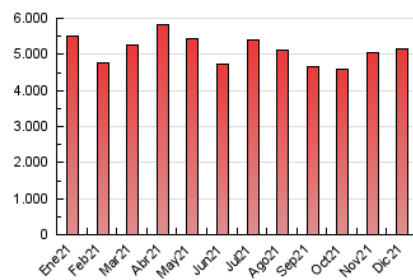

#### 3. Por día del mes (Nacional)

Día	N. únicos	Visitas	Páginas	Día	N. únicos	Visitas	Páginas	Día	N. únicos	Visitas	Páginas
1	83.600	108.652	185.276	11	66.588	87.372	150.719	21	74.725	101.260	179.245
2	85.129	108.458	187.084	12	65.452	87.399	154.296	22	90.379	123.975	211.822
3	72.090	94.579	170.965	13	73.269	101.194	184.984	23	62.086	81.866	141.039
4	60.219	80.568	142.375	14	146.165	214.470	420.021	24	39.199	53.046	93.867
5	61.325	82.828	151.266	15	85.303	117.075	223.840	25	49.270	64.017	109.236
6	77.242	95.588	160.102	16	75.669	101.674	185.036	26	55.704	74.534	129.574
7	74.371	94.127	160.824	17	67.741	90.084	170.427	27	59.108	80.469	144.365
8	70.997	93.866	164.020	18	57.998	75.198	137.017	28	54.220	74.270	138.344
9	65.278	88.769	160.728	19	61.081	82.000	147.641	29	56.730	77.733	142.674
10	62.428	87.339	163.848	20	74.451	99.592	180.387	30	61.154	82.345	151.008
								31	50.333	67.628	120.701

##### 4.1 Por día de la semana (promedio)

N. únicos / Visitas (x 100)

Páginas (x 100)

##### 4.2 Por franja horaria (promedio)

Visitas (x 1000)

Páginas (x 1000)

##### 4.3 Por meses

N. únicos / Visitas (x 1000)

Páginas (x 1000)