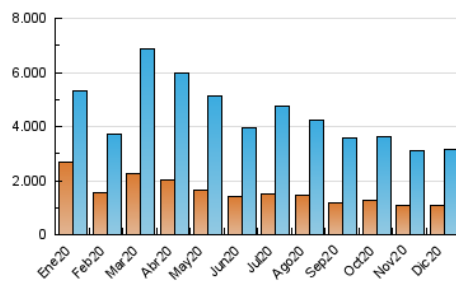

### 3. Por día del mes (Nacional e Internacional)

Día	N. únicos	Visitas	Páginas	Día	N. únicos	Visitas	Páginas	Día	N. únicos	Visitas	Páginas
1	74.851	102.914	194.936	11	73.962	96.421	179.994	21	61.236	84.551	159.314
2	97.409	123.316	212.453	12	79.087	106.104	190.079	22	87.943	124.846	242.985
3	91.080	124.126	231.192	13	74.399	95.773	174.388	23	84.436	110.193	198.312
4	74.696	102.264	187.034	14	86.839	117.640	211.567	24	60.222	76.729	139.644
5	67.665	89.957	167.124	15	81.392	109.333	202.905	25	47.995	64.178	116.585
6	71.968	101.111	195.104	16	84.676	113.650	209.944	26	61.418	81.328	145.483
7	94.782	123.925	228.054	17	76.127	107.693	201.319	27	76.380	104.644	185.946
8	93.539	126.890	235.005	18	75.813	106.671	197.144	28	66.492	92.077	168.450
9	90.383	121.182	215.771	19	59.944	79.344	141.788	29	78.950	103.831	192.195
10	77.251	104.014	194.954	20	64.442	87.015	155.460	30	72.768	101.383	192.077
								31	66.569	91.057	166.597

##### 4.1 Por día de la semana (promedio)

N. únicos / Visitas (x 100)

Páginas (x 100)

##### 4.2 Por franja horaria (promedio)

Visitas (x 1000)

Páginas (x 1000)

##### 4.3 Por meses

N. únicos / Visitas (x 1000)

Páginas (x 1000)