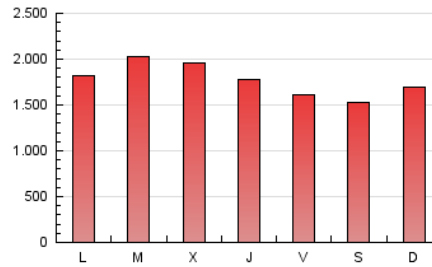

#### 3. Por día del mes (Nacional)

Día	N. únicos	Visitas	Páginas	Día	N. únicos	Visitas	Páginas	Día	N. únicos	Visitas	Páginas
1	68.119	95.336	183.217	11	68.862	90.504	170.594	21	56.511	79.160	150.871
2	89.916	114.659	199.803	12	73.949	100.179	181.219	22	82.877	118.796	232.758
3	84.474	116.032	218.800	13	69.232	90.222	166.199	23	79.104	103.762	188.712
4	68.902	95.799	177.060	14	81.207	111.057	201.182	24	55.443	71.442	131.974
5	62.877	84.563	158.793	15	75.989	102.973	192.487	25	45.144	61.056	111.811
6	67.292	95.696	186.429	16	79.101	107.449	200.143	26	57.832	77.044	138.709
7	89.393	117.507	217.752	17	70.666	101.249	191.369	27	71.539	99.612	178.117
8	88.155	120.538	224.912	18	70.369	100.601	187.717	28	62.175	87.033	160.720
9	85.166	114.675	205.437	19	55.045	73.628	133.740	29	74.167	98.464	183.934
10	71.530	97.483	184.589	20	59.485	81.459	147.545	30	68.153	96.252	183.856
								31	62.845	86.443	159.282

4. Gráficas (Nacional)

4.1 Por día de la semana (promedio)

N. únicos / Visitas (x 100)

Páginas (x 100)

4.2 Por franja horaria (promedio)

Visitas (x 1000)

Páginas (x 1000)

4.3 Por meses