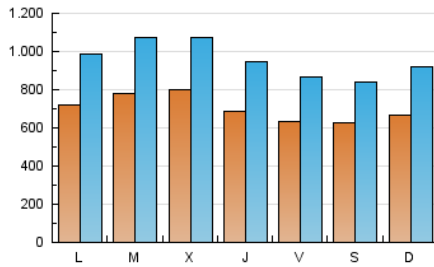

4. Gráficas (Nacional)

4.1 Por día de la semana (promedio)

N. únicos / Visitas (x 100)