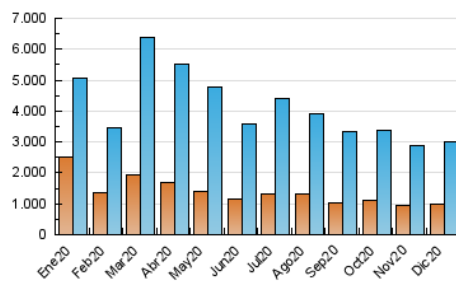

#### 3. Por día del mes (Nacional)

Día	N. únicos	Visitas	Páginas	Día	N. únicos	Visitas	Páginas	Día	N. únicos	Visitas	Páginas
1	68.119	95.336	183.217	11	68.862	90.504	170.594	21	56.511	79.160	150.871
2	89.916	114.659	199.803	12	73.949	100.179	181.219	22	82.877	118.796	232.758
3	84.474	116.032	218.800	13	69.232	90.222	166.199	23	79.104	103.762	188.712
4	68.902	95.799	177.060	14	81.207	111.057	201.182	24	55.443	71.442	131.974
5	62.877	84.563	158.793	15	75.989	102.973	192.487	25	45.144	61.056	111.811
6	67.292	95.696	186.429	16	79.101	107.449	200.143	26	57.832	77.044	138.709
7	89.393	117.507	217.752	17	70.666	101.249	191.369	27	71.539	99.612	178.117
8	88.155	120.538	224.912	18	70.369	100.601	187.717	28	62.175	87.033	160.720
9	85.166	114.675	205.437	19	55.045	73.628	133.740	29	74.167	98.464	183.934
10	71.530	97.483	184.589	20	59.485	81.459	147.545	30	68.153	96.252	183.856
								31	62.845	86.443	159.282

4. Gráficas (Nacional)

4.1 Por día de la semana (promedio)

N. únicos / Visitas (x 100)

Páginas (x 100)

4.2 Por franja horaria (promedio)

Visitas (x 1000)

Páginas (x 1000)

4.3 Por meses

N. únicos / Visitas (x 1000)

Páginas (x 1000)