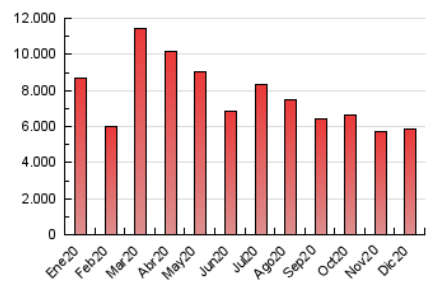

### 3. Por día del mes (Nacional e Internacional)

Día	N. únicos	Visitas	Páginas	Día	N. únicos	Visitas	Páginas	Día	N. únicos	Visitas	Páginas
1	74.851	102.914	194.936	11	73.962	96.421	179.994	21	61.236	84.551	159.314
2	97.409	123.316	212.453	12	79.087	106.104	190.079	22	87.943	124.846	242.985
3	91.080	124.126	231.192	13	74.399	95.773	174.388	23	84.436	110.193	198.312
4	74.696	102.264	187.034	14	86.839	117.640	211.567	24	60.222	76.729	139.644
5	67.665	89.957	167.124	15	81.392	109.333	202.905	25	47.995	64.178	116.585
6	71.968	101.111	195.104	16	84.676	113.650	209.944	26	61.418	81.328	145.483
7	94.782	123.925	228.054	17	76.127	107.693	201.319	27	76.380	104.644	185.946
8	93.539	126.890	235.005	18	75.813	106.671	197.144	28	66.492	92.077	168.450
9	90.383	121.182	215.771	19	59.944	79.344	141.788	29	78.950	103.831	192.195
10	77.251	104.014	194.954	20	64.442	87.015	155.460	30	72.768	101.383	192.077
								31	66.569	91.057	166.597

##### 4.1 Por día de la semana (promedio)

N. únicos / Visitas (x 100)

Páginas (x 100)

##### 4.2 Por franja horaria (promedio)

Visitas (x 1000)

Páginas (x 1000)

##### 4.3 Por meses

N. únicos / Visitas (x 1000)

Páginas (x 1000)