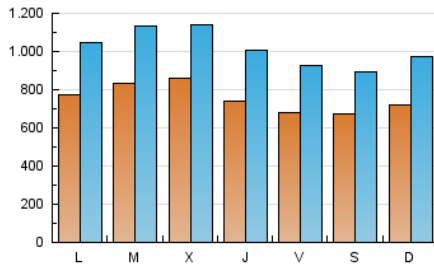

4. Gráficas (Nacional e Internacional)

4.1 Por día de la semana (promedio)

N. únicos / Visitas (x 100)