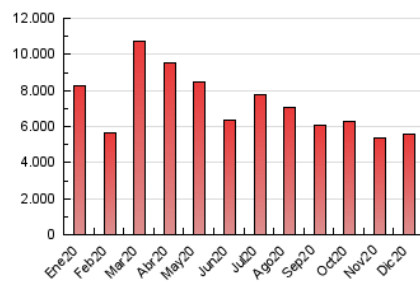

#### 3. Por día del mes (Nacional)

Día	N. únicos	Visitas	Páginas	Día	N. únicos	Visitas	Páginas	Día	N. únicos	Visitas	Páginas
1	68.119	95.336	183.217	11	68.862	90.504	170.594	21	56.511	79.160	150.871
2	89.916	114.659	199.803	12	73.949	100.179	181.219	22	82.877	118.796	232.758
3	84.474	116.032	218.800	13	69.232	90.222	166.199	23	79.104	103.762	188.712
4	68.902	95.799	177.060	14	81.207	111.057	201.182	24	55.443	71.442	131.974
5	62.877	84.563	158.793	15	75.989	102.973	192.487	25	45.144	61.056	111.811
6	67.292	95.696	186.429	16	79.101	107.449	200.143	26	57.832	77.044	138.709
7	89.393	117.507	217.752	17	70.666	101.249	191.369	27	71.539	99.612	178.117
8	88.155	120.538	224.912	18	70.369	100.601	187.717	28	62.175	87.033	160.720
9	85.166	114.675	205.437	19	55.045	73.628	133.740	29	74.167	98.464	183.934
10	71.530	97.483	184.589	20	59.485	81.459	147.545	30	68.153	96.252	183.856
								31	62.845	86.443	159.282

4. Gráficas (Nacional)

4.1 Por día de la semana (promedio)

N. únicos / Visitas (x 100)

Páginas (x 100)

4.2 Por franja horaria (promedio)

Visitas (x 1000)

Páginas (x 1000)

4.3 Por meses

N. únicos / Visitas (x 1000)

Páginas (x 1000)