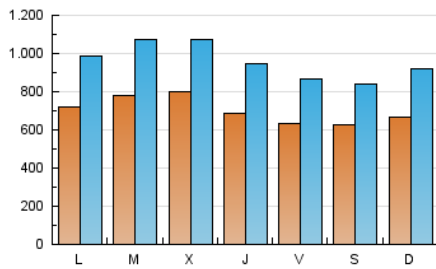

4. Gráficas (Nacional)

4.1 Por día de la semana (promedio)

N. únicos / Visitas (x 100)