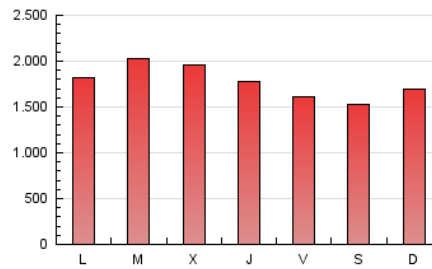

Páginas (x 100)