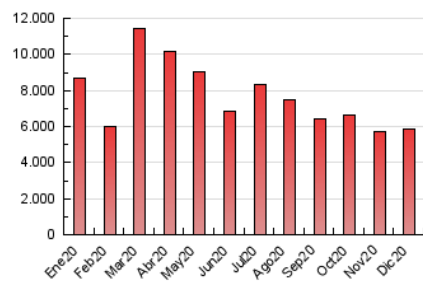

### 3. Por día del mes (Nacional e Internacional)

Día	N. únicos	Visitas	Páginas	Día	N. únicos	Visitas	Páginas	Día	N. únicos	Visitas	Páginas
1	74.851	102.914	194.936	11	73.962	96.421	179.994	21	61.236	84.551	159.314
2	97.409	123.316	212.453	12	79.087	106.104	190.079	22	87.943	124.846	242.985
3	91.080	124.126	231.192	13	74.399	95.773	174.388	23	84.436	110.193	198.312
4	74.696	102.264	187.034	14	86.839	117.640	211.567	24	60.222	76.729	139.644
5	67.665	89.957	167.124	15	81.392	109.333	202.905	25	47.995	64.178	116.585
6	71.968	101.111	195.104	16	84.676	113.650	209.944	26	61.418	81.328	145.483
7	94.782	123.925	228.054	17	76.127	107.693	201.319	27	76.380	104.644	185.946
8	93.539	126.890	235.005	18	75.813	106.671	197.144	28	66.492	92.077	168.450
9	90.383	121.182	215.771	19	59.944	79.344	141.788	29	78.950	103.831	192.195
10	77.251	104.014	194.954	20	64.442	87.015	155.460	30	72.768	101.383	192.077
								31	66.569	91.057	166.597

4. Gráficas (Nacional e Internacional)

4.1 Por día de la semana (promedio)

N. únicos / Visitas (x 100)

Páginas (x 100)

4.2 Por franja horaria (promedio)

Visitas (x 1000)

Páginas (x 1000)

4.3 Por meses

N. únicos / Visitas (x 1000)

Páginas (x 1000)