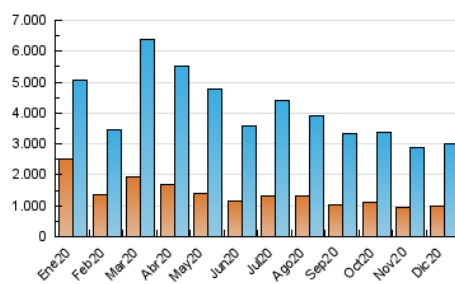

#### 3. Por día del mes (Nacional)

Día	N. únicos	Visitas	Páginas	Día	N. únicos	Visitas	Páginas	Día	N. únicos	Visitas	Páginas
1	68.119	95.336	183.217	11	68.862	90.504	170.594	21	56.511	79.160	150.871
2	89.916	114.659	199.803	12	73.949	100.179	181.219	22	82.877	118.796	232.758
3	84.474	116.032	218.800	13	69.232	90.222	166.199	23	79.104	103.762	188.712
4	68.902	95.799	177.060	14	81.207	111.057	201.182	24	55.443	71.442	131.974
5	62.877	84.563	158.793	15	75.989	102.973	192.487	25	45.144	61.056	111.811
6	67.292	95.696	186.429	16	79.101	107.449	200.143	26	57.832	77.044	138.709
7	89.393	117.507	217.752	17	70.666	101.249	191.369	27	71.539	99.612	178.117
8	88.155	120.538	224.912	18	70.369	100.601	187.717	28	62.175	87.033	160.720
9	85.166	114.675	205.437	19	55.045	73.628	133.740	29	74.167	98.464	183.934
10	71.530	97.483	184.589	20	59.485	81.459	147.545	30	68.153	96.252	183.856
								31	62.845	86.443	159.282

##### 4.1 Por día de la semana (promedio)

N. únicos / Visitas (x 100)

Páginas (x 100)

##### 4.2 Por franja horaria (promedio)

Visitas (x 1000)

Páginas (x 1000)

##### 4.3 Por meses

N. únicos / Visitas (x 1000)

Páginas (x 1000)