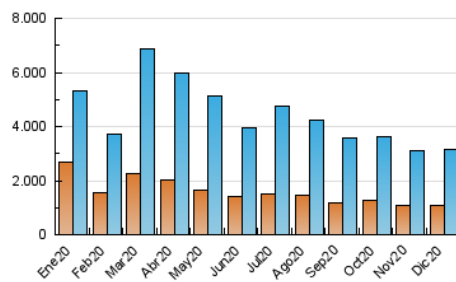

### 3. Por día del mes (Nacional e Internacional)

Día	N. únicos	Visitas	Páginas	Día	N. únicos	Visitas	Páginas	Día	N. únicos	Visitas	Páginas
1	74.851	102.914	194.936	11	73.962	96.421	179.994	21	61.236	84.551	159.314
2	97.409	123.316	212.453	12	79.087	106.104	190.079	22	87.943	124.846	242.985
3	91.080	124.126	231.192	13	74.399	95.773	174.388	23	84.436	110.193	198.312
4	74.696	102.264	187.034	14	86.839	117.640	211.567	24	60.222	76.729	139.644
5	67.665	89.957	167.124	15	81.392	109.333	202.905	25	47.995	64.178	116.585
6	71.968	101.111	195.104	16	84.676	113.650	209.944	26	61.418	81.328	145.483
7	94.782	123.925	228.054	17	76.127	107.693	201.319	27	76.380	104.644	185.946
8	93.539	126.890	235.005	18	75.813	106.671	197.144	28	66.492	92.077	168.450
9	90.383	121.182	215.771	19	59.944	79.344	141.788	29	78.950	103.831	192.195
10	77.251	104.014	194.954	20	64.442	87.015	155.460	30	72.768	101.383	192.077
								31	66.569	91.057	166.597

4. Gráficas (Nacional e Internacional)

4.1 Por día de la semana (promedio)

N. únicos / Visitas (x 100)

Páginas (x 100)

4.2 Por franja horaria (promedio)

Visitas (x 1000)

Páginas (x 1000)

4.3 Por meses

N. únicos / Visitas (x 1000)

Páginas (x 1000)