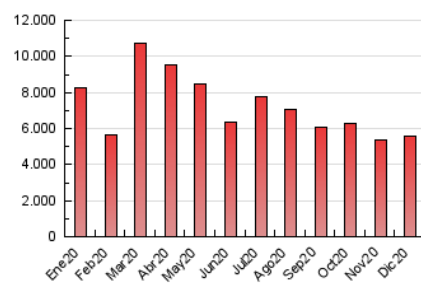

#### 3. Por día del mes (Nacional)

Día	N. únicos	Visitas	Páginas	Día	N. únicos	Visitas	Páginas	Día	N. únicos	Visitas	Páginas
1	68.119	95.336	183.217	11	68.862	90.504	170.594	21	56.511	79.160	150.871
2	89.916	114.659	199.803	12	73.949	100.179	181.219	22	82.877	118.796	232.758
3	84.474	116.032	218.800	13	69.232	90.222	166.199	23	79.104	103.762	188.712
4	68.902	95.799	177.060	14	81.207	111.057	201.182	24	55.443	71.442	131.974
5	62.877	84.563	158.793	15	75.989	102.973	192.487	25	45.144	61.056	111.811
6	67.292	95.696	186.429	16	79.101	107.449	200.143	26	57.832	77.044	138.709
7	89.393	117.507	217.752	17	70.666	101.249	191.369	27	71.539	99.612	178.117
8	88.155	120.538	224.912	18	70.369	100.601	187.717	28	62.175	87.033	160.720
9	85.166	114.675	205.437	19	55.045	73.628	133.740	29	74.167	98.464	183.934
10	71.530	97.483	184.589	20	59.485	81.459	147.545	30	68.153	96.252	183.856
								31	62.845	86.443	159.282

##### 4.1 Por día de la semana (promedio)

N. únicos / Visitas (x 100)

Páginas (x 100)

##### 4.2 Por franja horaria (promedio)

Visitas (x 1000)

Páginas (x 1000)

##### 4.3 Por meses

N. únicos / Visitas (x 1000)

Páginas (x 1000)