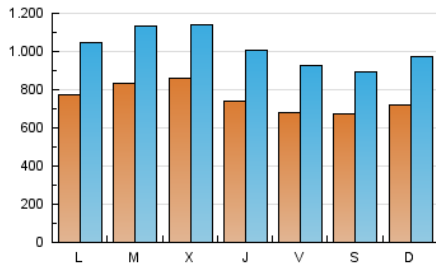

4. Gráficas (Nacional e Internacional)

4.1 Por día de la semana (promedio)

N. únicos / Visitas (x 100)