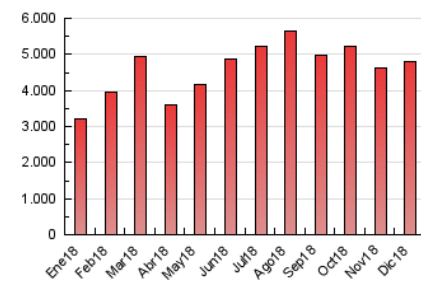

#### 3. Por día del mes (Nacional)

Día	N. únicos	Visitas	Páginas	Día	N. únicos	Visitas	Páginas	Día	N. únicos	Visitas	Páginas
1	49.830	72.859	135.502	11	46.358	70.842	140.083	21	69.964	108.048	203.964
2	47.137	68.082	137.837	12	69.010	103.347	194.386	22	75.261	114.370	216.165
3	49.126	75.936	154.086	13	79.190	110.725	202.104	23	56.389	76.973	146.618
4	53.777	83.544	167.073	14	62.568	84.658	153.902	24	43.393	59.508	109.494
5	54.648	81.736	167.650	15	62.673	91.431	166.330	25	43.470	57.691	100.871
6	57.152	80.745	151.020	16	52.524	75.122	141.568	26	47.466	68.900	121.956
7	52.091	75.882	144.249	17	60.787	89.520	173.459	27	62.590	87.978	162.515
8	47.287	70.007	137.032	18	69.814	98.494	185.211	28	59.351	84.246	159.171
9	52.260	76.550	145.365	19	72.077	101.900	185.769	29	59.429	80.106	144.041
10	46.940	69.885	133.872	20	68.217	99.662	179.408	30	59.877	82.258	142.792
								31	43.414	58.732	106.960

4. Gráficas (Nacional)

4.1 Por día de la semana (promedio)

N. únicos / Visitas (x 100)

Páginas (x 100)

4.2 Por franja horaria (promedio)

Visitas (x 1000)

Páginas (x 1000)

4.3 Por meses

N. únicos / Visitas (x 1000)

Páginas (x 1000)