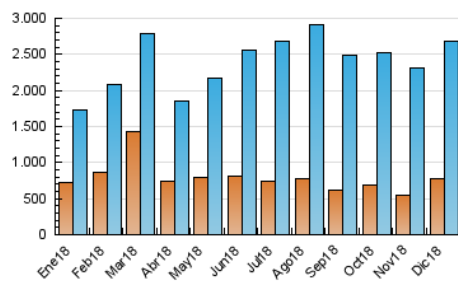

### 3. Por día del mes (Nacional e Internacional)

Día	N. únicos	Visitas	Páginas	Día	N. únicos	Visitas	Páginas	Día	N. únicos	Visitas	Páginas
1	52.511	76.012	140.817	11	49.066	73.915	146.205	21	72.983	111.787	211.011
2	49.616	71.077	143.120	12	72.057	107.087	201.836	22	78.062	117.771	222.478
3	51.972	79.257	160.769	13	82.642	114.608	209.747	23	58.612	79.794	151.928
4	56.481	86.943	174.323	14	65.762	88.208	160.461	24	45.451	62.182	114.523
5	57.502	85.361	175.167	15	65.146	94.760	172.764	25	45.503	60.161	105.167
6	65.069	88.942	162.816	16	55.151	78.014	147.056	26	49.627	71.696	126.921
7	57.674	82.228	154.414	17	64.059	93.630	181.489	27	65.265	91.443	168.812
8	58.210	83.209	156.497	18	72.911	102.404	192.881	28	62.450	88.074	166.287
9	54.535	79.511	151.228	19	75.518	106.286	193.674	29	62.059	83.466	150.161
10	49.342	72.972	140.014	20	71.596	103.780	186.845	30	62.577	85.501	148.547
								31	45.701	61.686	112.440

4. Gráficas (Nacional e Internacional)

4.1 Por día de la semana (promedio)

N. únicos / Visitas (x 100)

Páginas (x 100)

4.2 Por franja horaria (promedio)

Visitas (x 1000)

Páginas (x 1000)

4.3 Por meses

N. únicos / Visitas (x 1000)

Páginas (x 1000)

### Duración Visita:

Tiempo en segundos de todas las visitas de dos o más páginas vistas, dividido por el número total de visitas de dos o más páginas vistas.