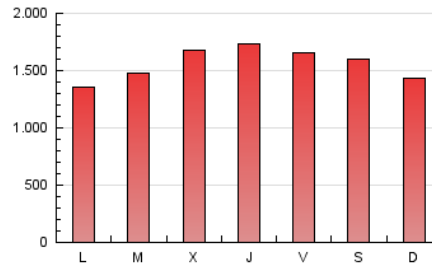

#### 2. Secciones (Nacional)

	PAGINAS	%
<b>HOME</b>	1.168.160	24.28 %
<b>RESTO</b>	3.642.293	75.72 %

#### 3. Por día del mes (Nacional)

Día	N. únicos	Visitas	Páginas	Día	N. únicos	Visitas	Páginas	Día	N. únicos	Visitas	Páginas
1	49.830	72.859	135.502	11	46.358	70.842	140.083	21	69.964	108.048	203.964
2	47.137	68.082	137.837	12	69.010	103.347	194.386	22	75.261	114.370	216.165
3	49.126	75.936	154.086	13	79.190	110.725	202.104	23	56.389	76.973	146.618
4	53.777	83.544	167.073	14	62.568	84.658	153.902	24	43.393	59.508	109.494
5	54.648	81.736	167.650	15	62.673	91.431	166.330	25	43.470	57.691	100.871
6	57.152	80.745	151.020	16	52.524	75.122	141.568	26	47.466	68.900	121.956
7	52.091	75.882	144.249	17	60.787	89.520	173.459	27	62.590	87.978	162.515
8	47.287	70.007	137.032	18	69.814	98.494	185.211	28	59.351	84.246	159.171
9	52.260	76.550	145.365	19	72.077	101.900	185.769	29	59.429	80.106	144.041
10	46.940	69.885	133.872	20	68.217	99.662	179.408	30	59.877	82.258	142.792
								31	43.414	58.732	106.960

4. Gráficas (Nacional)

4.1 Por día de la semana (promedio)

N. únicos / Visitas (x 100)

Páginas (x 100)

4.2 Por franja horaria (promedio)

Visitas (x 1000)

Páginas (x 1000)

4.3 Por meses