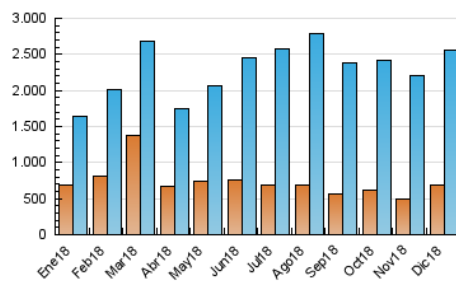

#### 3. Por día del mes (Nacional)

Día	N. únicos	Visitas	Páginas	Día	N. únicos	Visitas	Páginas	Día	N. únicos	Visitas	Páginas
1	49.830	72.859	135.502	11	46.358	70.842	140.083	21	69.964	108.048	203.964
2	47.137	68.082	137.837	12	69.010	103.347	194.386	22	75.261	114.370	216.165
3	49.126	75.936	154.086	13	79.190	110.725	202.104	23	56.389	76.973	146.618
4	53.777	83.544	167.073	14	62.568	84.658	153.902	24	43.393	59.508	109.494
5	54.648	81.736	167.650	15	62.673	91.431	166.330	25	43.470	57.691	100.871
6	57.152	80.745	151.020	16	52.524	75.122	141.568	26	47.466	68.900	121.956
7	52.091	75.882	144.249	17	60.787	89.520	173.459	27	62.590	87.978	162.515
8	47.287	70.007	137.032	18	69.814	98.494	185.211	28	59.351	84.246	159.171
9	52.260	76.550	145.365	19	72.077	101.900	185.769	29	59.429	80.106	144.041
10	46.940	69.885	133.872	20	68.217	99.662	179.408	30	59.877	82.258	142.792
								31	43.414	58.732	106.960

4. Gráficas (Nacional)

4.1 Por día de la semana (promedio)

N. únicos / Visitas (x 100)

Páginas (x 100)

4.2 Por franja horaria (promedio)

Visitas (x 1000)

Páginas (x 1000)

4.3 Por meses

N. únicos / Visitas (x 1000)

Páginas (x 1000)