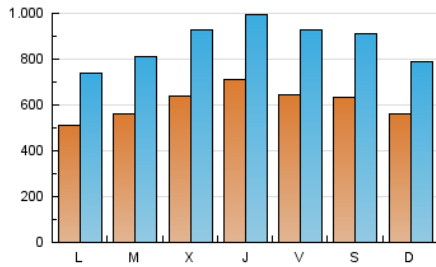

4. Gráficas (Nacional e Internacional)

4.1 Por día de la semana (promedio)

N. únicos / Visitas (x 100)