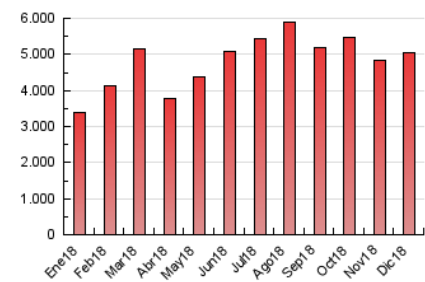

### 3. Por día del mes (Nacional e Internacional)

Día	N. únicos	Visitas	Páginas	Día	N. únicos	Visitas	Páginas	Día	N. únicos	Visitas	Páginas
1	52.511	76.012	140.817	11	49.066	73.915	146.205	21	72.983	111.787	211.011
2	49.616	71.077	143.120	12	72.057	107.087	201.836	22	78.062	117.771	222.478
3	51.972	79.257	160.769	13	82.642	114.608	209.747	23	58.612	79.794	151.928
4	56.481	86.943	174.323	14	65.762	88.208	160.461	24	45.451	62.182	114.523
5	57.502	85.361	175.167	15	65.146	94.760	172.764	25	45.503	60.161	105.167
6	65.069	88.942	162.816	16	55.151	78.014	147.056	26	49.627	71.696	126.921
7	57.674	82.228	154.414	17	64.059	93.630	181.489	27	65.265	91.443	168.812
8	58.210	83.209	156.497	18	72.911	102.404	192.881	28	62.450	88.074	166.287
9	54.535	79.511	151.228	19	75.518	106.286	193.674	29	62.059	83.466	150.161
10	49.342	72.972	140.014	20	71.596	103.780	186.845	30	62.577	85.501	148.547
								31	45.701	61.686	112.440

4. Gráficas (Nacional e Internacional)

4.1 Por día de la semana (promedio)

N. únicos / Visitas (x 100)

Páginas (x 100)

4.2 Por franja horaria (promedio)

Visitas (x 1000)

Páginas (x 1000)

4.3 Por meses

N. únicos / Visitas (x 1000)

Páginas (x 1000)