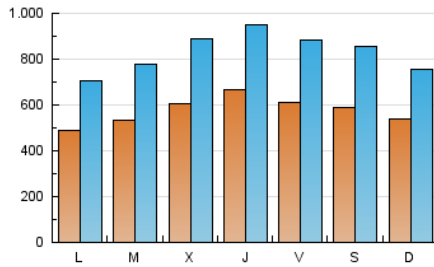

4. Gráficas (Nacional)

4.1 Por día de la semana (promedio)

N. únicos / Visitas (x 100)