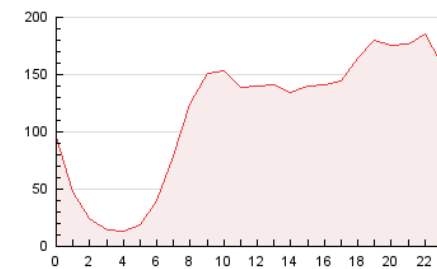

2. Secciones (Nacional)

	PAGINAS	%
HOME	939.804	34.04 %
RESTO	1.821.460	65.96 %

3. Por día del mes (Nacional)

Día	N. únicos	Visitas	Páginas	Día	N. únicos	Visitas	Páginas	Día	N. únicos	Visitas	Páginas
1	32.268	41.009	84.652	11	29.182	37.630	82.032	21	118.331	135.867	207.314
2	27.363	37.388	84.287	12	35.866	44.334	93.813	22	41.955	56.232	120.585
3	24.278	31.385	72.341	13	43.546	51.931	98.517	23	29.779	38.649	74.972
4	25.673	33.309	75.393	14	42.163	51.653	100.913	24	20.538	26.213	51.955
5	25.887	33.139	69.926	15	28.145	35.430	73.012	25	29.125	35.670	62.490
6	31.298	39.084	79.022	16	24.489	30.600	62.088	26	31.353	41.556	82.983
7	70.384	82.128	134.931	17	30.693	38.030	74.096	27	39.221	51.073	112.478
8	56.967	67.334	119.031	18	32.108	39.970	82.474	28	33.781	41.759	79.738
9	37.809	45.221	81.765	19	28.965	36.074	73.705	29	24.253	30.709	61.876
10	32.257	40.422	79.505	20	89.074	101.321	163.015	30	30.567	37.603	69.001
								31	21.642	27.277	53.354

4. Gráficas (Nacional)

4.1 Por día de la semana (promedio)

N. únicos / Visitas (x 100)

Páginas (x 100)

4.2 Por franja horaria (promedio)

Visitas (x 1000)

Páginas (x 1000)

4.3 Por meses