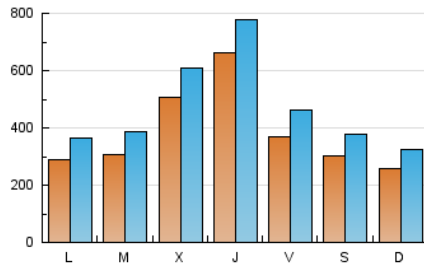

1. Cifras totales y promedios (Nacional)

MES - AÑO	NAVEGADORES UNICOS	VISITAS	PAGINAS
Diciembre - 2017	678.075	1.440.000	2.761.264
PROMEDIO DIARIO	37.708	46.452	89.073
PROMEDIO LUNES-VIERNES	42.359	51.772	97.995
PROMEDIO SABADO-DOMINGO	27.942	35.279	70.336
PAGINAS / VISITAS	1,92		
DURACION MEDIA VISITAS	0:02:13		
DURACION MEDIA PAGINAS	0:02:25		

2. Secciones (Nacional)

	PAGINAS	%
HOME	939.804	34.04 %
RESTO	1.821.460	65.96 %

3. Por día del mes (Nacional)

Día	N. únicos	Visitas	Páginas	Día	N. únicos	Visitas	Páginas	Día	N. únicos	Visitas	Páginas
1	32.268	41.009	84.652	11	29.182	37.630	82.032	21	118.331	135.867	207.314
2	27.363	37.388	84.287	12	35.866	44.334	93.813	22	41.955	56.232	120.585
3	24.278	31.385	72.341	13	43.546	51.931	98.517	23	29.779	38.649	74.972
4	25.673	33.309	75.393	14	42.163	51.653	100.913	24	20.538	26.213	51.955
5	25.887	33.139	69.926	15	28.145	35.430	73.012	25	29.125	35.670	62.490
6	31.298	39.084	79.022	16	24.489	30.600	62.088	26	31.353	41.556	82.983
7	70.384	82.128	134.931	17	30.693	38.030	74.096	27	39.221	51.073	112.478
8	56.967	67.334	119.031	18	32.108	39.970	82.474	28	33.781	41.759	79.738
9	37.809	45.221	81.765	19	28.965	36.074	73.705	29	24.253	30.709	61.876
10	32.257	40.422	79.505	20	89.074	101.321	163.015	30	30.567	37.603	69.001
								31	21.642	27.277	53.354

4. Gráficas (Nacional)

4.1 Por día de la semana (promedio)

N. únicos / Visitas (x 100)

Páginas (x 100)

4.2 Por franja horaria (promedio)

Visitas (x 1000)

Páginas (x 1000)

4.3 Por meses