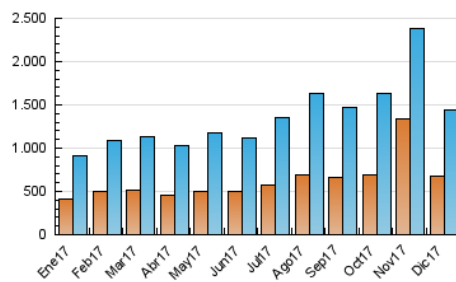

2. Secciones (Nacional)

	PAGINAS	%
HOME	939.804	34.04 %
RESTO	1.821.460	65.96 %

3. Por día del mes (Nacional)

Día	N. únicos	Visitas	Páginas	Día	N. únicos	Visitas	Páginas	Día	N. únicos	Visitas	Páginas
1	32.268	41.009	84.652	11	29.182	37.630	82.032	21	118.331	135.867	207.314
2	27.363	37.388	84.287	12	35.866	44.334	93.813	22	41.955	56.232	120.585
3	24.278	31.385	72.341	13	43.546	51.931	98.517	23	29.779	38.649	74.972
4	25.673	33.309	75.393	14	42.163	51.653	100.913	24	20.538	26.213	51.955
5	25.887	33.139	69.926	15	28.145	35.430	73.012	25	29.125	35.670	62.490
6	31.298	39.084	79.022	16	24.489	30.600	62.088	26	31.353	41.556	82.983
7	70.384	82.128	134.931	17	30.693	38.030	74.096	27	39.221	51.073	112.478
8	56.967	67.334	119.031	18	32.108	39.970	82.474	28	33.781	41.759	79.738
9	37.809	45.221	81.765	19	28.965	36.074	73.705	29	24.253	30.709	61.876
10	32.257	40.422	79.505	20	89.074	101.321	163.015	30	30.567	37.603	69.001
								31	21.642	27.277	53.354

4. Gráficas (Nacional)

4.1 Por día de la semana (promedio)

N. únicos / Visitas (x 100)

Páginas (x 100)

4.2 Por franja horaria (promedio)

Visitas (x 1000)

Páginas (x 1000)

4.3 Por meses

N. únicos / Visitas (x 1000)

Páginas (x 1000)

5. Observaciones

Este Medio Electrónico de Comunicación ha sido medido por la herramienta Google Analytics de Google

6. Definiciones básicas (Para más información ver Normas Técnicas para el Control de los Medios Electrónicos de Comunicación)

Visita:

Una secuencia ininterrumpida de páginas servidas a un usuario válido. Si dicho usuario no realiza peticiones de páginas en un periodo de tiempo (30 min) la siguiente petición constituirá el inicio de una nueva visita.