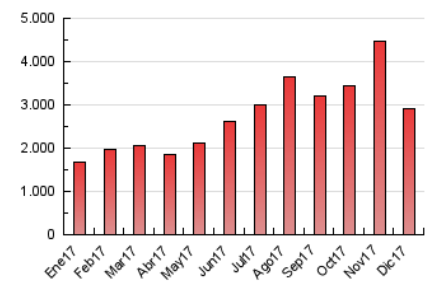

Páginas (x 1000)