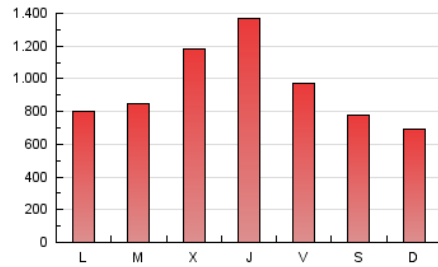

1. Cifras totales y promedios (Nacional e Internacional)

MES - AÑO	NAVEGADORES UNICOS	VISITAS	PAGINAS
Diciembre - 2017	715.752	1.507.083	2.902.350
PROMEDIO DIARIO	39.524	48.616	93.624
PROMEDIO LUNES-VIERNES	44.372	54.176	103.104
PROMEDIO SABADO-DOMINGO	29.343	36.938	73.716
PAGINAS / VISITAS	1,93		
DURACION MEDIA VISITAS	0:02:15		
DURACION MEDIA PAGINAS	0:02:25		

2. Secciones (Nacional e Internacional)

	PAGINAS	%
HOME	989.119	34.08 %
RESTO	1.913.231	65.92 %

3. Por día del mes (Nacional e Internacional)

Día	N. únicos	Visitas	Páginas	Día	N. únicos	Visitas	Páginas	Día	N. únicos	Visitas	Páginas
1	34.244	43.319	89.500	11	31.055	39.883	87.324	21	121.661	139.905	215.365
2	28.930	39.251	88.158	12	37.847	46.701	99.463	22	44.096	58.938	126.947
3	25.772	33.122	76.049	13	45.755	54.518	104.235	23	31.101	40.249	78.277
4	27.580	35.586	80.285	14	44.199	54.074	106.208	24	21.635	27.517	54.758
5	27.736	35.370	74.560	15	29.818	37.439	77.513	25	30.306	37.094	65.334
6	33.082	41.189	83.260	16	25.836	32.184	65.476	26	32.919	43.417	86.841
7	73.251	85.520	141.240	17	32.049	39.640	77.323	27	41.299	53.577	118.060
8	59.516	70.341	125.098	18	33.931	42.130	87.292	28	35.698	44.015	84.249
9	39.690	47.437	86.081	19	30.701	38.161	78.077	29	25.763	32.506	65.538
10	33.696	42.124	82.870	20	91.355	104.023	168.802	30	31.927	39.206	72.209
								31	22.792	28.647	55.958

4. Gráficas (Nacional e Internacional)

4.1 Por día de la semana (promedio)

N. únicos / Visitas (x 100)

Páginas (x 100)

4.2 Por franja horaria (promedio)

Visitas (x 1000)

Páginas (x 1000)

4.3 Por meses