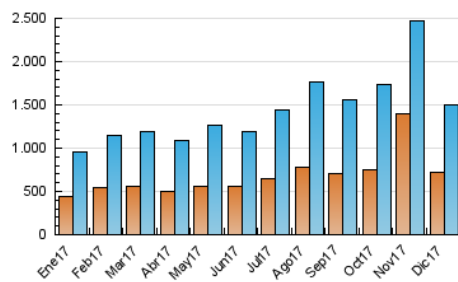

4.3 Por meses

N. únicos / Visitas (x 1000)