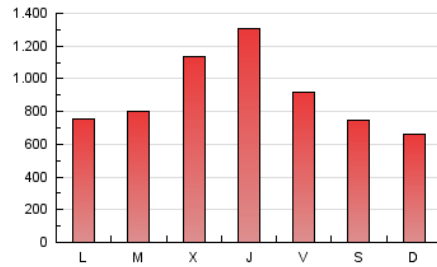

1. Cifras totales y promedios (Nacional)

MES - AÑO	NAVEGADORES UNICOS	VISITAS	PAGINAS
Diciembre - 2017	678.075	1.440.000	2.761.264
PROMEDIO DIARIO	37.708	46.452	89.073
PROMEDIO LUNES-VIERNES	42.359	51.772	97.995
PROMEDIO SABADO-DOMINGO	27.942	35.279	70.336
PAGINAS / VISITAS	1,92		
DURACION MEDIA VISITAS	0:02:13		
DURACION MEDIA PAGINAS	0:02:25		

2. Secciones (Nacional)

	PAGINAS	%
HOME	939.804	34.04 %
RESTO	1.821.460	65.96 %

3. Por día del mes (Nacional)

Día	N. únicos	Visitas	Páginas	Día	N. únicos	Visitas	Páginas	Día	N. únicos	Visitas	Páginas
1	32.268	41.009	84.652	11	29.182	37.630	82.032	21	118.331	135.867	207.314
2	27.363	37.388	84.287	12	35.866	44.334	93.813	22	41.955	56.232	120.585
3	24.278	31.385	72.341	13	43.546	51.931	98.517	23	29.779	38.649	74.972
4	25.673	33.309	75.393	14	42.163	51.653	100.913	24	20.538	26.213	51.955
5	25.887	33.139	69.926	15	28.145	35.430	73.012	25	29.125	35.670	62.490
6	31.298	39.084	79.022	16	24.489	30.600	62.088	26	31.353	41.556	82.983
7	70.384	82.128	134.931	17	30.693	38.030	74.096	27	39.221	51.073	112.478
8	56.967	67.334	119.031	18	32.108	39.970	82.474	28	33.781	41.759	79.738
9	37.809	45.221	81.765	19	28.965	36.074	73.705	29	24.253	30.709	61.876
10	32.257	40.422	79.505	20	89.074	101.321	163.015	30	30.567	37.603	69.001
								31	21.642	27.277	53.354

4. Gráficas (Nacional)

4.1 Por día de la semana (promedio)

N. únicos / Visitas (x 100)

Páginas (x 100)

4.2 Por franja horaria (promedio)

Visitas (x 1000)

Páginas (x 1000)

4.3 Por meses