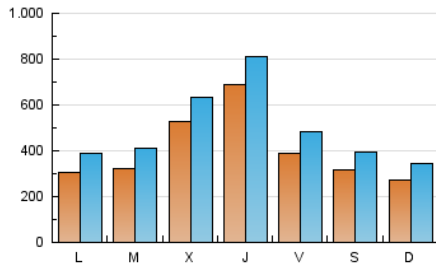

1. Cifras totales y promedios (Nacional e Internacional)

MES - AÑO	NAVEGADORES UNICOS	VISITAS	PAGINAS
Diciembre - 2017	715.752	1.507.083	2.902.350
PROMEDIO DIARIO	39.524	48.616	93.624
PROMEDIO LUNES-VIERNES	44.372	54.176	103.104
PROMEDIO SABADO-DOMINGO	29.343	36.938	73.716
PAGINAS / VISITAS	1,93		
DURACION MEDIA VISITAS	0:02:15		
DURACION MEDIA PAGINAS	0:02:25		

2. Secciones (Nacional e Internacional)

	PAGINAS	%
HOME	989.119	34.08 %
RESTO	1.913.231	65.92 %

3. Por día del mes (Nacional e Internacional)

Día	N. únicos	Visitas	Páginas	Día	N. únicos	Visitas	Páginas	Día	N. únicos	Visitas	Páginas
1	34.244	43.319	89.500	11	31.055	39.883	87.324	21	121.661	139.905	215.365
2	28.930	39.251	88.158	12	37.847	46.701	99.463	22	44.096	58.938	126.947
3	25.772	33.122	76.049	13	45.755	54.518	104.235	23	31.101	40.249	78.277
4	27.580	35.586	80.285	14	44.199	54.074	106.208	24	21.635	27.517	54.758
5	27.736	35.370	74.560	15	29.818	37.439	77.513	25	30.306	37.094	65.334
6	33.082	41.189	83.260	16	25.836	32.184	65.476	26	32.919	43.417	86.841
7	73.251	85.520	141.240	17	32.049	39.640	77.323	27	41.299	53.577	118.060
8	59.516	70.341	125.098	18	33.931	42.130	87.292	28	35.698	44.015	84.249
9	39.690	47.437	86.081	19	30.701	38.161	78.077	29	25.763	32.506	65.538
10	33.696	42.124	82.870	20	91.355	104.023	168.802	30	31.927	39.206	72.209
								31	22.792	28.647	55.958

4. Gráficas (Nacional e Internacional)

4.1 Por día de la semana (promedio)

N. únicos / Visitas (x 100)

Páginas (x 100)

4.2 Por franja horaria (promedio)

Visitas (x 1000)

Páginas (x 1000)

4.3 Por meses