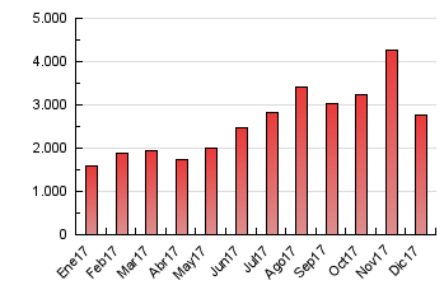

Páginas (x 1000)