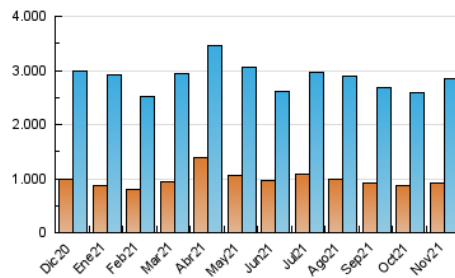

4.3 Por meses

N. únicos / Visitas (x 1000)