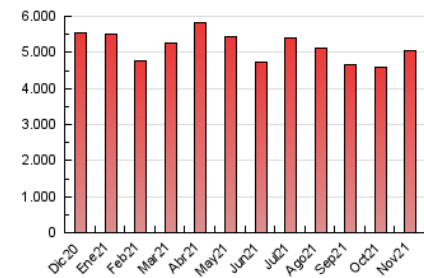

Páginas (x 1000)