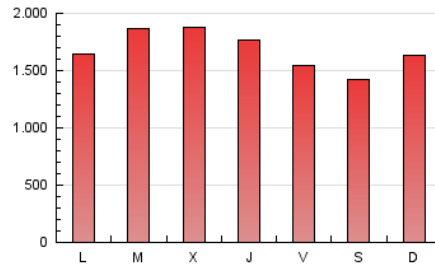

1. Cifras totales y promedios (Nacional)

MES - AÑO	NAVEGADORES UNICOS	VISITAS	PAGINAS
Noviembre - 2021	907.813	2.847.849	5.054.968
PROMEDIO DIARIO	72.359	94.928	168.499
PROMEDIO LUNES-VIERNES	73.561	97.230	174.230
PROMEDIO SABADO-DOMINGO	69.054	88.597	152.740
PAGINAS / VISITAS	1,78		
DURACION MEDIA VISITAS	0:02:07		
DURACION MEDIA PAGINAS	0:02:43		

2. Secciones (Nacional)

	PAGINAS	%
HOME	1.223.833	24.21 %
RESTO	3.831.135	75.79 %

3. Por día del mes (Nacional)

Día	N. únicos	Visitas	Páginas	Día	N. únicos	Visitas	Páginas	Día	N. únicos	Visitas	Páginas
1	76.559	99.755	172.309	11	78.913	104.285	190.275	21	71.349	91.730	156.899
2	77.895	102.526	187.148	12	68.893	91.376	163.669	22	74.578	97.249	165.509
3	86.141	114.838	207.254	13	68.407	87.385	147.233	23	88.199	121.765	229.179
4	73.073	97.440	177.944	14	79.818	100.858	168.346	24	77.341	102.974	182.863
5	66.577	89.162	160.640	15	74.296	93.419	160.098	25	70.013	94.458	173.967
6	55.954	74.417	136.065	16	69.068	90.781	162.515	26	69.060	89.844	157.639
7	55.468	73.386	138.024	17	65.898	86.905	157.123	27	73.177	93.609	158.776
8	62.424	83.266	155.933	18	66.726	90.544	164.866	28	90.343	114.090	190.262
9	62.867	85.765	170.169	19	59.465	75.570	135.792	29	76.094	98.034	168.104
10	88.777	117.051	203.458	20	57.916	73.304	126.311	30	85.477	112.063	186.598

4. Gráficas (Nacional)

4.1 Por día de la semana (promedio)

N. únicos / Visitas (x 100)

Páginas (x 100)

4.2 Por franja horaria (promedio)

Visitas_ (x 1000)

Páginas (x 1000)

4.3 Por meses