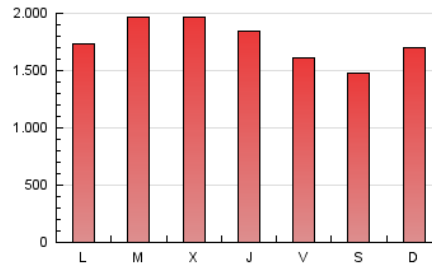

1. Cifras totales y promedios (Nacional e Internacional)

MES - AÑO	NAVEGADORES UNICOS	VISITAS	PAGINAS
Noviembre - 2021	1.001.554	2.995.108	5.291.094
PROMEDIO DIARIO	76.560	99.837	176.370
PROMEDIO LUNES-VIERNES	78.101	102.516	182.756
PROMEDIO SABADO-DOMINGO	72.322	92.469	158.807
PAGINAS / VISITAS	1,77		
DURACION MEDIA VISITAS	0:02:06		
DURACION MEDIA PAGINAS	0:02:44		

2. Secciones (Nacional e Internacional)

	PAGINAS	%
HOME	1.272.538	24.05 %
RESTO	4.018.556	75.95 %

3. Por día del mes (Nacional e Internacional)

Día	N. únicos	Visitas	Páginas	Día	N. únicos	Visitas	Páginas	Día	N. únicos	Visitas	Páginas
1	81.969	105.947	181.673	11	83.018	109.117	198.147	21	74.130	95.336	162.509
2	83.826	109.132	197.292	12	72.831	95.977	171.292	22	77.850	101.371	172.560
3	91.350	120.736	216.762	13	71.928	91.680	153.797	23	92.399	126.998	238.621
4	77.747	102.705	186.578	14	83.911	105.389	175.257	24	82.307	108.886	192.453
5	70.518	93.847	168.189	15	81.519	101.265	171.606	25	74.398	99.718	182.741
6	59.010	77.972	141.725	16	75.476	98.160	173.546	26	72.419	93.859	164.743
7	58.704	77.183	144.127	17	70.671	92.466	165.722	27	76.191	97.186	164.649
8	66.641	87.943	163.821	18	70.579	95.053	172.049	28	93.804	118.329	197.030
9	67.117	90.593	178.205	19	63.149	79.795	142.405	29	80.312	103.244	176.639
10	92.445	121.718	211.066	20	60.897	76.678	131.365	30	89.683	116.825	194.525

4. Gráficas (Nacional e Internacional)

4.1 Por día de la semana (promedio)

N. únicos / Visitas (x 100)

Páginas (x 100)

4.2 Por franja horaria (promedio)

Visitas_ (x 1000)

Páginas (x 1000)

4.3 Por meses