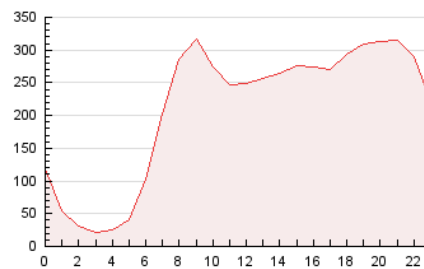

2. Secciones (Nacional)

	PAGINAS	%
HOME	1.223.833	24.21 %
RESTO	3.831.135	75.79 %

3. Por día del mes (Nacional)

Día	N. únicos	Visitas	Páginas	Día	N. únicos	Visitas	Páginas	Día	N. únicos	Visitas	Páginas
1	76.559	99.755	172.309	11	78.913	104.285	190.275	21	71.349	91.730	156.899
2	77.895	102.526	187.148	12	68.893	91.376	163.669	22	74.578	97.249	165.509
3	86.141	114.838	207.254	13	68.407	87.385	147.233	23	88.199	121.765	229.179
4	73.073	97.440	177.944	14	79.818	100.858	168.346	24	77.341	102.974	182.863
5	66.577	89.162	160.640	15	74.296	93.419	160.098	25	70.013	94.458	173.967
6	55.954	74.417	136.065	16	69.068	90.781	162.515	26	69.060	89.844	157.639
7	55.468	73.386	138.024	17	65.898	86.905	157.123	27	73.177	93.609	158.776
8	62.424	83.266	155.933	18	66.726	90.544	164.866	28	90.343	114.090	190.262
9	62.867	85.765	170.169	19	59.465	75.570	135.792	29	76.094	98.034	168.104
10	88.777	117.051	203.458	20	57.916	73.304	126.311	30	85.477	112.063	186.598

4. Gráficas (Nacional)

4.1 Por día de la semana (promedio)

N. únicos / Visitas (x 100)

Páginas (x 100)

4.2 Por franja horaria (promedio)

Visitas_ (x 1000)

Páginas (x 1000)

4.3 Por meses