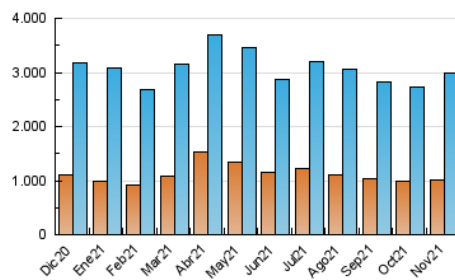

4.3 Por meses

N. únicos / Visitas (x 1000)