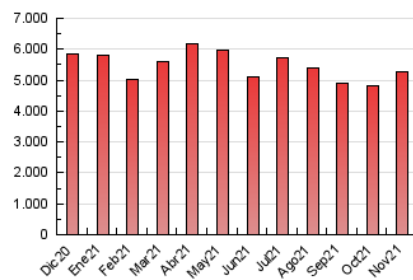

Páginas (x 1000)