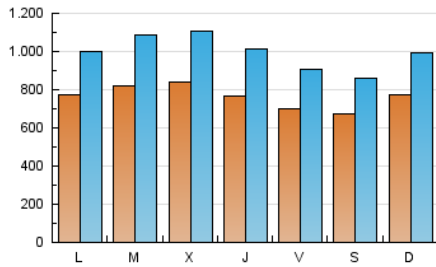

1. Cifras totales y promedios (Nacional e Internacional)

MES - AÑO	NAVEGADORES UNICOS	VISITAS	PAGINAS
Noviembre - 2021	1.001.554	2.995.108	5.291.094
PROMEDIO DIARIO	76.560	99.837	176.370
PROMEDIO LUNES-VIERNES	78.101	102.516	182.756
PROMEDIO SABADO-DOMINGO	72.322	92.469	158.807
PAGINAS / VISITAS	1,77		
DURACION MEDIA VISITAS	0:02:06		
DURACION MEDIA PAGINAS	0:02:44		

2. Secciones (Nacional e Internacional)

	PAGINAS	%
HOME	1.272.538	24.05 %
RESTO	4.018.556	75.95 %

3. Por día del mes (Nacional e Internacional)

Día	N. únicos	Visitas	Páginas	Día	N. únicos	Visitas	Páginas	Día	N. únicos	Visitas	Páginas
1	81.969	105.947	181.673	11	83.018	109.117	198.147	21	74.130	95.336	162.509
2	83.826	109.132	197.292	12	72.831	95.977	171.292	22	77.850	101.371	172.560
3	91.350	120.736	216.762	13	71.928	91.680	153.797	23	92.399	126.998	238.621
4	77.747	102.705	186.578	14	83.911	105.389	175.257	24	82.307	108.886	192.453
5	70.518	93.847	168.189	15	81.519	101.265	171.606	25	74.398	99.718	182.741
6	59.010	77.972	141.725	16	75.476	98.160	173.546	26	72.419	93.859	164.743
7	58.704	77.183	144.127	17	70.671	92.466	165.722	27	76.191	97.186	164.649
8	66.641	87.943	163.821	18	70.579	95.053	172.049	28	93.804	118.329	197.030
9	67.117	90.593	178.205	19	63.149	79.795	142.405	29	80.312	103.244	176.639
10	92.445	121.718	211.066	20	60.897	76.678	131.365	30	89.683	116.825	194.525

4. Gráficas (Nacional e Internacional)

4.1 Por día de la semana (promedio)

N. únicos / Visitas (x 100)

Páginas (x 100)

4.2 Por franja horaria (promedio)

Visitas_ (x 1000)

Páginas (x 1000)

4.3 Por meses