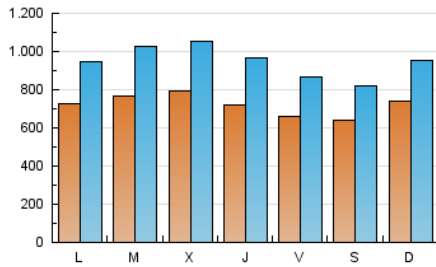

1. Cifras totales y promedios (Nacional)

MES - AÑO	NAVEGADORES UNICOS	VISITAS	PAGINAS
Noviembre - 2021	907.813	2.847.849	5.054.968
PROMEDIO DIARIO	72.359	94.928	168.499
PROMEDIO LUNES-VIERNES	73.561	97.230	174.230
PROMEDIO SABADO-DOMINGO	69.054	88.597	152.740
PAGINAS / VISITAS	1,78		
DURACION MEDIA VISITAS	0:02:07		
DURACION MEDIA PAGINAS	0:02:43		

2. Secciones (Nacional)

	PAGINAS	%
HOME	1.223.833	24.21 %
RESTO	3.831.135	75.79 %

3. Por día del mes (Nacional)

Día	N. únicos	Visitas	Páginas	Día	N. únicos	Visitas	Páginas	Día	N. únicos	Visitas	Páginas
1	76.559	99.755	172.309	11	78.913	104.285	190.275	21	71.349	91.730	156.899
2	77.895	102.526	187.148	12	68.893	91.376	163.669	22	74.578	97.249	165.509
3	86.141	114.838	207.254	13	68.407	87.385	147.233	23	88.199	121.765	229.179
4	73.073	97.440	177.944	14	79.818	100.858	168.346	24	77.341	102.974	182.863
5	66.577	89.162	160.640	15	74.296	93.419	160.098	25	70.013	94.458	173.967
6	55.954	74.417	136.065	16	69.068	90.781	162.515	26	69.060	89.844	157.639
7	55.468	73.386	138.024	17	65.898	86.905	157.123	27	73.177	93.609	158.776
8	62.424	83.266	155.933	18	66.726	90.544	164.866	28	90.343	114.090	190.262
9	62.867	85.765	170.169	19	59.465	75.570	135.792	29	76.094	98.034	168.104
10	88.777	117.051	203.458	20	57.916	73.304	126.311	30	85.477	112.063	186.598

4. Gráficas (Nacional)

4.1 Por día de la semana (promedio)

N. únicos / Visitas (x 100)

Páginas (x 100)

4.2 Por franja horaria (promedio)

Visitas_ (x 1000)

Páginas (x 1000)

4.3 Por meses