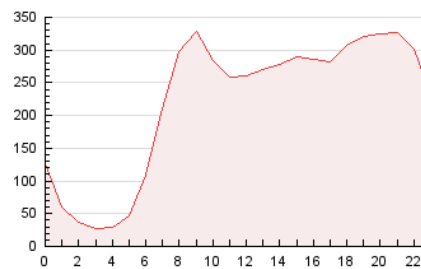

2. Secciones (Nacional e Internacional)

	PAGINAS	%
HOME	1.272.538	24.05 %
RESTO	4.018.556	75.95 %

3. Por día del mes (Nacional e Internacional)

Día	N. únicos	Visitas	Páginas	Día	N. únicos	Visitas	Páginas	Día	N. únicos	Visitas	Páginas
1	81.969	105.947	181.673	11	83.018	109.117	198.147	21	74.130	95.336	162.509
2	83.826	109.132	197.292	12	72.831	95.977	171.292	22	77.850	101.371	172.560
3	91.350	120.736	216.762	13	71.928	91.680	153.797	23	92.399	126.998	238.621
4	77.747	102.705	186.578	14	83.911	105.389	175.257	24	82.307	108.886	192.453
5	70.518	93.847	168.189	15	81.519	101.265	171.606	25	74.398	99.718	182.741
6	59.010	77.972	141.725	16	75.476	98.160	173.546	26	72.419	93.859	164.743
7	58.704	77.183	144.127	17	70.671	92.466	165.722	27	76.191	97.186	164.649
8	66.641	87.943	163.821	18	70.579	95.053	172.049	28	93.804	118.329	197.030
9	67.117	90.593	178.205	19	63.149	79.795	142.405	29	80.312	103.244	176.639
10	92.445	121.718	211.066	20	60.897	76.678	131.365	30	89.683	116.825	194.525

4. Gráficas (Nacional e Internacional)

4.1 Por día de la semana (promedio)

N. únicos / Visitas (x 100)

Páginas (x 100)

4.2 Por franja horaria (promedio)

Visitas_ (x 1000)

Páginas (x 1000)

4.3 Por meses