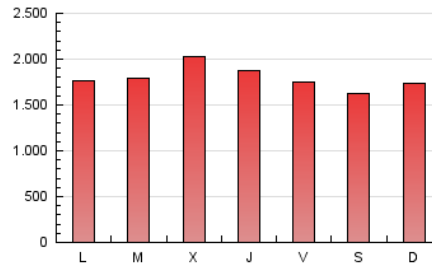

Páginas (x 100)