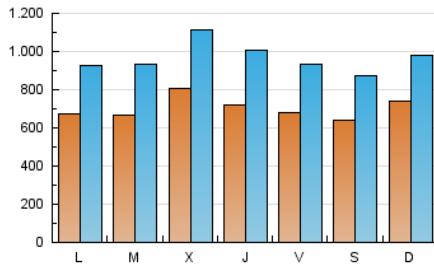

4. Gráficas (Nacional)

4.1 Por día de la semana (promedio)

N. únicos / Visitas (x 100)