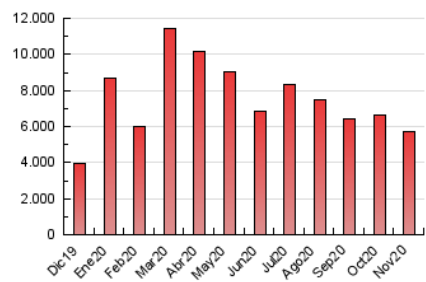

### 3. Por día del mes (Nacional e Internacional)

Día	N. únicos	Visitas	Páginas	Día	N. únicos	Visitas	Páginas	Día	N. únicos	Visitas	Páginas
1	74.931	105.542	199.765	11	78.641	110.709	205.553	21	78.844	105.058	184.906
2	66.017	97.748	194.181	12	78.983	112.888	211.021	22	102.254	127.256	206.650
3	61.422	92.968	182.136	13	83.339	112.913	205.967	23	81.844	104.952	182.700
4	67.923	102.234	197.121	14	71.459	91.426	157.725	24	74.772	98.170	175.896
5	65.270	99.568	203.736	15	81.836	104.890	179.845	25	111.752	138.812	223.982
6	58.834	87.377	178.976	16	75.575	102.058	187.374	26	80.473	102.097	171.345
7	54.077	82.830	169.405	17	95.244	125.912	229.326	27	76.624	100.730	177.676
8	51.069	71.621	139.403	18	92.484	124.675	230.879	28	73.285	96.263	174.067
9	60.793	91.060	190.538	19	89.630	120.326	212.985	29	86.066	109.973	190.350
10	60.526	86.767	176.548	20	78.310	102.610	181.421	30	83.124	103.875	186.598

4. Gráficas (Nacional e Internacional)

4.1 Por día de la semana (promedio)

N. únicos / Visitas (x 100)

Páginas (x 100)

4.2 Por franja horaria (promedio)

Visitas (x 1000)

Páginas (x 1000)

4.3 Por meses

N. únicos / Visitas (x 1000)

Páginas (x 1000)