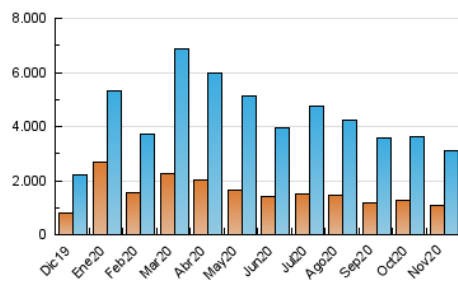

### 3. Por día del mes (Nacional e Internacional)

Día	N. únicos	Visitas	Páginas	Día	N. únicos	Visitas	Páginas	Día	N. únicos	Visitas	Páginas
1	74.931	105.542	199.765	11	78.641	110.709	205.553	21	78.844	105.058	184.906
2	66.017	97.748	194.181	12	78.983	112.888	211.021	22	102.254	127.256	206.650
3	61.422	92.968	182.136	13	83.339	112.913	205.967	23	81.844	104.952	182.700
4	67.923	102.234	197.121	14	71.459	91.426	157.725	24	74.772	98.170	175.896
5	65.270	99.568	203.736	15	81.836	104.890	179.845	25	111.752	138.812	223.982
6	58.834	87.377	178.976	16	75.575	102.058	187.374	26	80.473	102.097	171.345
7	54.077	82.830	169.405	17	95.244	125.912	229.326	27	76.624	100.730	177.676
8	51.069	71.621	139.403	18	92.484	124.675	230.879	28	73.285	96.263	174.067
9	60.793	91.060	190.538	19	89.630	120.326	212.985	29	86.066	109.973	190.350
10	60.526	86.767	176.548	20	78.310	102.610	181.421	30	83.124	103.875	186.598

4. Gráficas (Nacional e Internacional)

4.1 Por día de la semana (promedio)

N. únicos / Visitas (x 100)

Páginas (x 100)

4.2 Por franja horaria (promedio)

Visitas (x 1000)

Páginas (x 1000)

4.3 Por meses

N. únicos / Visitas (x 1000)

Páginas (x 1000)