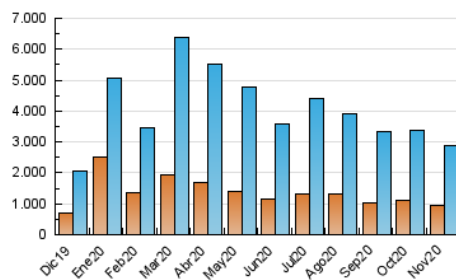

#### 3. Por día del mes (Nacional)

Día	N. únicos	Visitas	Páginas	Día	N. únicos	Visitas	Páginas	Día	N. únicos	Visitas	Páginas
1	69.906	99.581	190.746	11	71.296	102.317	192.938	21	72.966	98.399	174.950
2	60.003	91.079	183.290	12	71.644	104.798	198.596	22	96.680	120.958	197.293
3	55.213	85.920	170.927	13	76.404	105.283	194.457	23	75.613	97.596	171.414
4	61.603	94.994	185.943	14	65.741	85.052	148.766	24	68.454	90.662	164.351
5	58.617	92.010	191.822	15	76.154	98.566	170.693	25	104.787	130.715	211.843
6	52.597	80.336	167.938	16	68.950	94.821	176.312	26	73.968	94.515	160.243
7	48.969	77.002	160.476	17	88.261	117.998	217.053	27	70.083	93.449	166.746
8	46.080	66.055	131.100	18	85.221	116.461	217.949	28	67.858	89.929	164.711
9	54.527	84.046	179.219	19	82.460	112.025	200.557	29	80.472	103.788	180.992
10	54.489	79.585	165.297	20	71.935	95.168	170.454	30	76.198	95.613	173.885

##### 4.1 Por día de la semana (promedio)

N. únicos / Visitas (x 100)

Páginas (x 100)

##### 4.2 Por franja horaria (promedio)

Visitas (x 1000)

Páginas (x 1000)

##### 4.3 Por meses

N. únicos / Visitas (x 1000)

Páginas (x 1000)