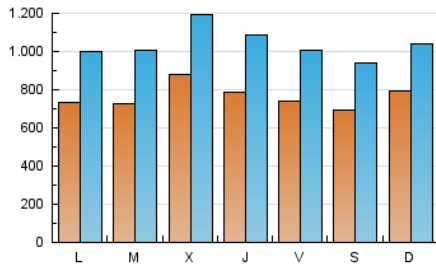

4. Gráficas (Nacional e Internacional)

4.1 Por día de la semana (promedio)

N. únicos / Visitas (x 100)