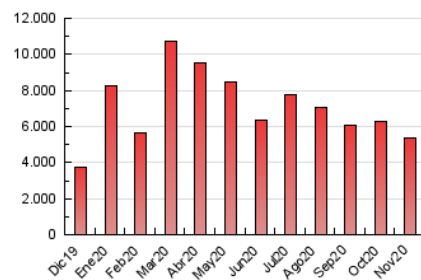

#### 3. Por día del mes (Nacional)

Día	N. únicos	Visitas	Páginas	Día	N. únicos	Visitas	Páginas	Día	N. únicos	Visitas	Páginas
1	69.906	99.581	190.746	11	71.296	102.317	192.938	21	72.966	98.399	174.950
2	60.003	91.079	183.290	12	71.644	104.798	198.596	22	96.680	120.958	197.293
3	55.213	85.920	170.927	13	76.404	105.283	194.457	23	75.613	97.596	171.414
4	61.603	94.994	185.943	14	65.741	85.052	148.766	24	68.454	90.662	164.351
5	58.617	92.010	191.822	15	76.154	98.566	170.693	25	104.787	130.715	211.843
6	52.597	80.336	167.938	16	68.950	94.821	176.312	26	73.968	94.515	160.243
7	48.969	77.002	160.476	17	88.261	117.998	217.053	27	70.083	93.449	166.746
8	46.080	66.055	131.100	18	85.221	116.461	217.949	28	67.858	89.929	164.711
9	54.527	84.046	179.219	19	82.460	112.025	200.557	29	80.472	103.788	180.992
10	54.489	79.585	165.297	20	71.935	95.168	170.454	30	76.198	95.613	173.885

##### 4.1 Por día de la semana (promedio)

N. únicos / Visitas (x 100)

Páginas (x 100)

##### 4.2 Por franja horaria (promedio)

Visitas (x 1000)

Páginas (x 1000)

##### 4.3 Por meses

N. únicos / Visitas (x 1000)

Páginas (x 1000)