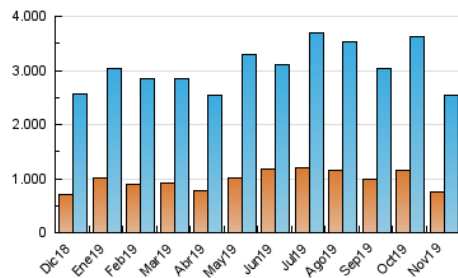

#### 3. Por día del mes (Nacional)

Día	N. únicos	Visitas	Páginas	Día	N. únicos	Visitas	Páginas	Día	N. únicos	Visitas	Páginas
1	61.710	83.295	140.059	11	63.242	99.868	193.685	21	88.120	115.876	193.903
2	44.551	61.547	104.270	12	70.789	101.192	179.721	22	67.966	91.982	158.242
3	48.033	73.333	134.022	13	71.188	94.196	163.599	23	51.736	72.668	127.770
4	48.477	74.439	136.665	14	76.188	109.207	198.752	24	79.170	100.711	160.834
5	48.138	68.882	133.915	15	67.726	90.756	164.757	25	63.416	84.344	145.123
6	45.166	64.827	127.019	16	60.430	80.643	140.229	26	55.236	75.269	135.798
7	45.058	64.891	133.669	17	66.949	87.562	150.364	27	61.659	82.863	139.942
8	43.414	63.984	129.743	18	71.326	96.824	172.972	28	60.131	82.443	146.932
9	48.613	72.547	140.049	19	75.937	95.986	171.222	29	53.688	73.809	125.212
10	49.529	100.250	183.241	20	78.888	103.353	182.246	30	51.922	68.021	112.848

4. Gráficas (Nacional)

4.1 Por día de la semana (promedio)

N. únicos / Visitas (x 100)

Páginas (x 100)

4.2 Por franja horaria (promedio)

Visitas (x 1000)

Páginas (x 1000)

4.3 Por meses

N. únicos / Visitas (x 1000)

Páginas (x 1000)