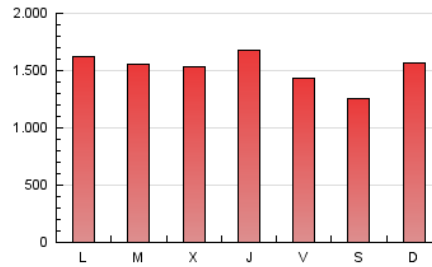

#### 2. Secciones (Nacional)

	PAGINAS	%
<b>HOME</b>	1.137.972	25.14 %
<b>RESTO</b>	3.388.831	74.86 %

#### 3. Por día del mes (Nacional)

Día	N. únicos	Visitas	Páginas	Día	N. únicos	Visitas	Páginas	Día	N. únicos	Visitas	Páginas
1	61.710	83.295	140.059	11	63.242	99.868	193.685	21	88.120	115.876	193.903
2	44.551	61.547	104.270	12	70.789	101.192	179.721	22	67.966	91.982	158.242
3	48.033	73.333	134.022	13	71.188	94.196	163.599	23	51.736	72.668	127.770
4	48.477	74.439	136.665	14	76.188	109.207	198.752	24	79.170	100.711	160.834
5	48.138	68.882	133.915	15	67.726	90.756	164.757	25	63.416	84.344	145.123
6	45.166	64.827	127.019	16	60.430	80.643	140.229	26	55.236	75.269	135.798
7	45.058	64.891	133.669	17	66.949	87.562	150.364	27	61.659	82.863	139.942
8	43.414	63.984	129.743	18	71.326	96.824	172.972	28	60.131	82.443	146.932
9	48.613	72.547	140.049	19	75.937	95.986	171.222	29	53.688	73.809	125.212
10	49.529	100.250	183.241	20	78.888	103.353	182.246	30	51.922	68.021	112.848

4. Gráficas (Nacional)

4.1 Por día de la semana (promedio)

N. únicos / Visitas (x 100)

Páginas (x 100)

4.2 Por franja horaria (promedio)

Visitas (x 1000)

Páginas (x 1000)

4.3 Por meses