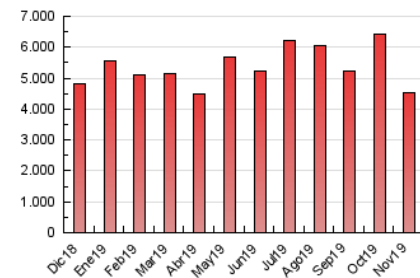

#### 3. Por día del mes (Nacional)

Día	N. únicos	Visitas	Páginas	Día	N. únicos	Visitas	Páginas	Día	N. únicos	Visitas	Páginas
1	61.710	83.295	140.059	11	63.242	99.868	193.685	21	88.120	115.876	193.903
2	44.551	61.547	104.270	12	70.789	101.192	179.721	22	67.966	91.982	158.242
3	48.033	73.333	134.022	13	71.188	94.196	163.599	23	51.736	72.668	127.770
4	48.477	74.439	136.665	14	76.188	109.207	198.752	24	79.170	100.711	160.834
5	48.138	68.882	133.915	15	67.726	90.756	164.757	25	63.416	84.344	145.123
6	45.166	64.827	127.019	16	60.430	80.643	140.229	26	55.236	75.269	135.798
7	45.058	64.891	133.669	17	66.949	87.562	150.364	27	61.659	82.863	139.942
8	43.414	63.984	129.743	18	71.326	96.824	172.972	28	60.131	82.443	146.932
9	48.613	72.547	140.049	19	75.937	95.986	171.222	29	53.688	73.809	125.212
10	49.529	100.250	183.241	20	78.888	103.353	182.246	30	51.922	68.021	112.848

4. Gráficas (Nacional)

4.1 Por día de la semana (promedio)

N. únicos / Visitas (x 100)

Páginas (x 100)

4.2 Por franja horaria (promedio)

Visitas (x 1000)

Páginas (x 1000)

4.3 Por meses

N. únicos / Visitas (x 1000)

Páginas (x 1000)