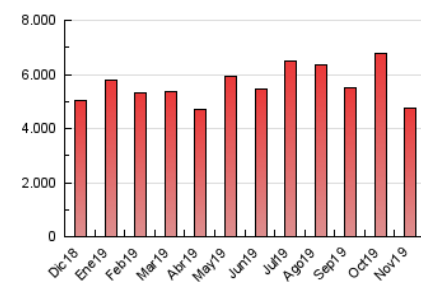

### 3. Por día del mes (Nacional e Internacional)

Día	N. únicos	Visitas	Páginas	Día	N. únicos	Visitas	Páginas	Día	N. únicos	Visitas	Páginas
1	65.015	87.210	146.654	11	67.461	105.453	203.857	21	93.802	122.357	203.999
2	47.289	65.024	109.965	12	75.134	106.617	189.151	22	72.377	97.387	166.811
3	50.952	76.939	140.228	13	75.568	99.252	172.285	23	55.369	76.924	134.653
4	51.878	78.695	144.033	14	80.298	114.708	208.292	24	83.153	105.095	167.675
5	51.528	73.146	141.180	15	71.785	95.528	172.797	25	67.670	89.427	153.284
6	48.617	68.880	134.081	16	63.779	84.725	146.741	26	59.184	79.912	143.661
7	48.339	68.977	140.982	17	70.468	91.660	156.970	27	65.817	87.551	147.402
8	46.957	68.279	137.206	18	75.593	101.745	181.517	28	64.438	87.634	155.208
9	52.135	76.657	147.034	19	81.439	101.959	180.880	29	57.334	78.147	132.082
10	52.972	105.306	191.074	20	84.566	109.962	192.803	30	55.039	71.679	118.457

4. Gráficas (Nacional e Internacional)

4.1 Por día de la semana (promedio)

N. únicos / Visitas (x 100)

Páginas (x 100)

4.2 Por franja horaria (promedio)

Visitas (x 1000)

Páginas (x 1000)

4.3 Por meses

N. únicos / Visitas (x 1000)

Páginas (x 1000)