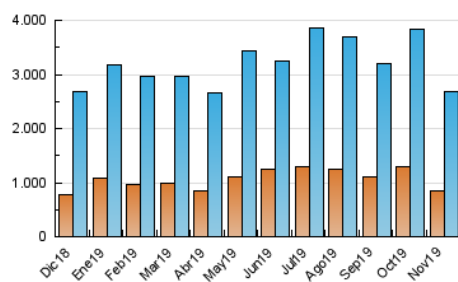

### 3. Por día del mes (Nacional e Internacional)

Día	N. únicos	Visitas	Páginas	Día	N. únicos	Visitas	Páginas	Día	N. únicos	Visitas	Páginas
1	65.015	87.210	146.654	11	67.461	105.453	203.857	21	93.802	122.357	203.999
2	47.289	65.024	109.965	12	75.134	106.617	189.151	22	72.377	97.387	166.811
3	50.952	76.939	140.228	13	75.568	99.252	172.285	23	55.369	76.924	134.653
4	51.878	78.695	144.033	14	80.298	114.708	208.292	24	83.153	105.095	167.675
5	51.528	73.146	141.180	15	71.785	95.528	172.797	25	67.670	89.427	153.284
6	48.617	68.880	134.081	16	63.779	84.725	146.741	26	59.184	79.912	143.661
7	48.339	68.977	140.982	17	70.468	91.660	156.970	27	65.817	87.551	147.402
8	46.957	68.279	137.206	18	75.593	101.745	181.517	28	64.438	87.634	155.208
9	52.135	76.657	147.034	19	81.439	101.959	180.880	29	57.334	78.147	132.082
10	52.972	105.306	191.074	20	84.566	109.962	192.803	30	55.039	71.679	118.457

4. Gráficas (Nacional e Internacional)

4.1 Por día de la semana (promedio)

N. únicos / Visitas (x 100)

Páginas (x 100)

4.2 Por franja horaria (promedio)

Visitas (x 1000)

Páginas (x 1000)

4.3 Por meses

N. únicos / Visitas (x 1000)

Páginas (x 1000)