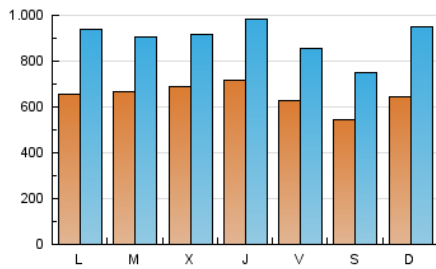

4. Gráficas (Nacional e Internacional)

4.1 Por día de la semana (promedio)

N. únicos / Visitas (x 100)