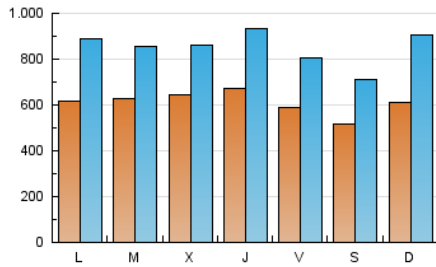

4. Gráficas (Nacional)

4.1 Por día de la semana (promedio)

N. únicos / Visitas (x 100)