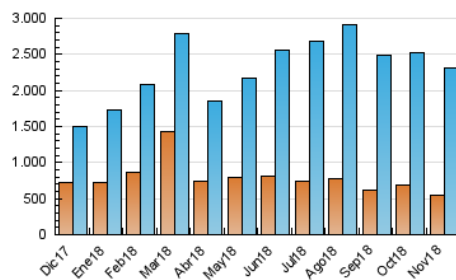

4.3 Por meses

N. únicos / Visitas (x 1000)