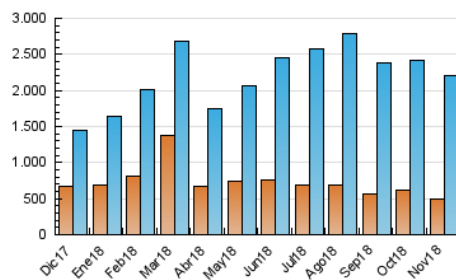

4.3 Por meses

N. únicos / Visitas (x 1000)