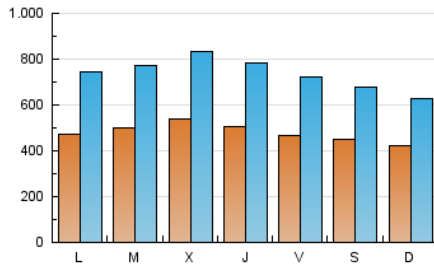

1. Cifras totales y promedios (Nacional)

MES - AÑO	NAVEGADORES UNICOS	VISITAS	PAGINAS
Noviembre - 2018	498.449	2.214.355	4.626.933
PROMEDIO DIARIO	47.966	73.812	154.231
PROMEDIO LUNES-VIERNES	49.626	76.871	161.378
PROMEDIO SABADO-DOMINGO	43.403	65.400	134.577
PAGINAS / VISITAS	2,09		
DURACION MEDIA VISITAS	0:02:27		
DURACION MEDIA PAGINAS	0:02:14		

2. Secciones (Nacional)

	PAGINAS	%
HOME	1.274.509	27.55 %
RESTO	3.352.424	72.45 %

3. Por día del mes (Nacional)

Día	N. únicos	Visitas	Páginas	Día	N. únicos	Visitas	Páginas	Día	N. únicos	Visitas	Páginas
1	44.084	67.999	138.217	11	42.205	63.233	130.523	21	60.363	92.550	194.704
2	41.433	63.563	132.401	12	47.741	76.373	163.225	22	57.892	93.692	204.628
3	40.002	62.417	126.576	13	48.930	76.643	161.824	23	53.478	84.795	175.718
4	34.819	48.537	102.736	14	50.122	76.339	163.358	24	48.202	72.169	145.115
5	44.491	68.390	147.058	15	54.829	87.027	179.949	25	48.412	73.786	149.392
6	47.954	78.472	166.217	16	47.465	72.410	151.690	26	49.842	79.698	170.308
7	56.643	91.007	191.924	17	41.278	66.012	142.851	27	44.529	65.830	138.048
8	50.454	73.635	165.442	18	42.683	65.785	137.473	28	48.494	72.796	147.810
9	48.747	76.038	159.525	19	46.243	72.411	155.944	29	46.892	70.412	137.787
10	49.619	71.260	141.948	20	58.542	87.468	183.758	30	42.594	63.608	120.784

4. Gráficas (Nacional)

4.1 Por día de la semana (promedio)

N. únicos / Visitas (x 100)

Páginas (x 100)

4.2 Por franja horaria (promedio)

Visitas (x 1000)

Páginas (x 1000)

4.3 Por meses