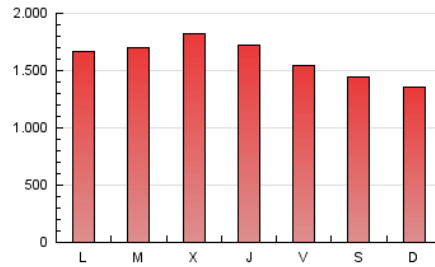

1. Cifras totales y promedios (Nacional e Internacional)

MES - AÑO	NAVEGADORES UNICOS	VISITAS	PAGINAS
Noviembre - 2018	548.526	2.313.408	4.826.759
PROMEDIO DIARIO	50.644	77.114	160.892
PROMEDIO LUNES-VIERNES	52.532	80.437	168.577
PROMEDIO SABADO-DOMINGO	45.454	67.974	139.758
PAGINAS / VISITAS	2,09		
DURACION MEDIA VISITAS	0:02:27		
DURACION MEDIA PAGINAS	0:02:15		

2. Secciones (Nacional e Internacional)

	PAGINAS	%
HOME	1.329.240	27.54 %
RESTO	3.497.519	72.46 %

3. Por día del mes (Nacional e Internacional)

Día	N. únicos	Visitas	Páginas	Día	N. únicos	Visitas	Páginas	Día	N. únicos	Visitas	Páginas
1	46.528	70.872	143.815	11	44.257	65.727	135.446	21	63.687	96.666	203.121
2	43.809	66.508	138.567	12	50.384	79.662	170.002	22	62.080	98.769	214.370
3	41.817	64.897	131.482	13	51.840	80.315	169.381	23	56.448	88.489	183.082
4	36.538	50.652	107.261	14	53.192	80.066	170.665	24	50.188	74.834	150.609
5	47.030	71.562	153.890	15	57.772	90.779	187.420	25	50.735	76.612	154.893
6	50.569	81.718	173.058	16	50.328	75.990	158.670	26	52.633	83.095	177.531
7	59.456	94.678	199.682	17	43.366	68.579	148.019	27	47.268	69.123	144.890
8	53.366	77.139	173.088	18	44.793	68.349	142.680	28	51.160	76.244	154.235
9	51.608	79.345	166.323	19	49.204	76.061	163.378	29	49.726	73.898	144.338
10	51.939	74.142	147.677	20	62.382	91.708	192.329	30	45.226	66.929	126.857

4. Gráficas (Nacional e Internacional)

4.1 Por día de la semana (promedio)

N. únicos / Visitas (x 100)

Páginas (x 100)

4.2 Por franja horaria (promedio)

Visitas (x 1000)

Páginas (x 1000)

4.3 Por meses