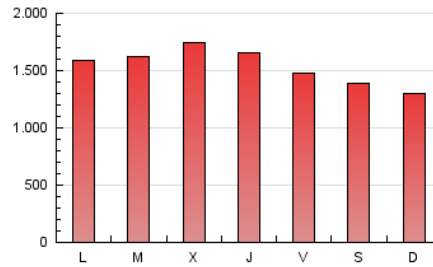

1. Cifras totales y promedios (Nacional)

MES - AÑO	NAVEGADORES UNICOS	VISITAS	PAGINAS
Noviembre - 2018	498.449	2.214.355	4.626.933
PROMEDIO DIARIO	47.966	73.812	154.231
PROMEDIO LUNES-VIERNES	49.626	76.871	161.378
PROMEDIO SABADO-DOMINGO	43.403	65.400	134.577
PAGINAS / VISITAS	2,09		
DURACION MEDIA VISITAS	0:02:27		
DURACION MEDIA PAGINAS	0:02:14		

2. Secciones (Nacional)

	PAGINAS	%
HOME	1.274.509	27.55 %
RESTO	3.352.424	72.45 %

3. Por día del mes (Nacional)

Día	N. únicos	Visitas	Páginas	Día	N. únicos	Visitas	Páginas	Día	N. únicos	Visitas	Páginas
1	44.084	67.999	138.217	11	42.205	63.233	130.523	21	60.363	92.550	194.704
2	41.433	63.563	132.401	12	47.741	76.373	163.225	22	57.892	93.692	204.628
3	40.002	62.417	126.576	13	48.930	76.643	161.824	23	53.478	84.795	175.718
4	34.819	48.537	102.736	14	50.122	76.339	163.358	24	48.202	72.169	145.115
5	44.491	68.390	147.058	15	54.829	87.027	179.949	25	48.412	73.786	149.392
6	47.954	78.472	166.217	16	47.465	72.410	151.690	26	49.842	79.698	170.308
7	56.643	91.007	191.924	17	41.278	66.012	142.851	27	44.529	65.830	138.048
8	50.454	73.635	165.442	18	42.683	65.785	137.473	28	48.494	72.796	147.810
9	48.747	76.038	159.525	19	46.243	72.411	155.944	29	46.892	70.412	137.787
10	49.619	71.260	141.948	20	58.542	87.468	183.758	30	42.594	63.608	120.784

4. Gráficas (Nacional)

4.1 Por día de la semana (promedio)

N. únicos / Visitas (x 100)

Páginas (x 100)

4.2 Por franja horaria (promedio)

Visitas (x 1000)

Páginas (x 1000)

4.3 Por meses