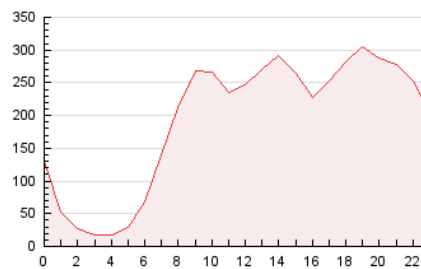

2. Secciones (Nacional)

	PAGINAS	%
HOME	1.274.509	27.55 %
RESTO	3.352.424	72.45 %

3. Por día del mes (Nacional)

Día	N. únicos	Visitas	Páginas	Día	N. únicos	Visitas	Páginas	Día	N. únicos	Visitas	Páginas
1	44.084	67.999	138.217	11	42.205	63.233	130.523	21	60.363	92.550	194.704
2	41.433	63.563	132.401	12	47.741	76.373	163.225	22	57.892	93.692	204.628
3	40.002	62.417	126.576	13	48.930	76.643	161.824	23	53.478	84.795	175.718
4	34.819	48.537	102.736	14	50.122	76.339	163.358	24	48.202	72.169	145.115
5	44.491	68.390	147.058	15	54.829	87.027	179.949	25	48.412	73.786	149.392
6	47.954	78.472	166.217	16	47.465	72.410	151.690	26	49.842	79.698	170.308
7	56.643	91.007	191.924	17	41.278	66.012	142.851	27	44.529	65.830	138.048
8	50.454	73.635	165.442	18	42.683	65.785	137.473	28	48.494	72.796	147.810
9	48.747	76.038	159.525	19	46.243	72.411	155.944	29	46.892	70.412	137.787
10	49.619	71.260	141.948	20	58.542	87.468	183.758	30	42.594	63.608	120.784

4. Gráficas (Nacional)

4.1 Por día de la semana (promedio)

N. únicos / Visitas (x 100)

Páginas (x 100)

4.2 Por franja horaria (promedio)

Visitas (x 1000)

Páginas (x 1000)

4.3 Por meses