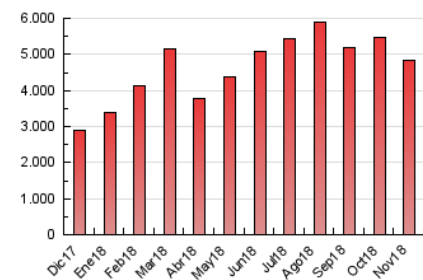

Páginas (x 1000)