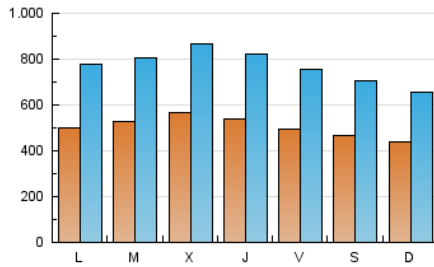

1. Cifras totales y promedios (Nacional e Internacional)

MES - AÑO	NAVEGADORES UNICOS	VISITAS	PAGINAS
Noviembre - 2018	548.526	2.313.408	4.826.759
PROMEDIO DIARIO	50.644	77.114	160.892
PROMEDIO LUNES-VIERNES	52.532	80.437	168.577
PROMEDIO SABADO-DOMINGO	45.454	67.974	139.758
PAGINAS / VISITAS	2,09		
DURACION MEDIA VISITAS	0:02:27		
DURACION MEDIA PAGINAS	0:02:15		

2. Secciones (Nacional e Internacional)

	PAGINAS	%
HOME	1.329.240	27.54 %
RESTO	3.497.519	72.46 %

3. Por día del mes (Nacional e Internacional)

Día	N. únicos	Visitas	Páginas	Día	N. únicos	Visitas	Páginas	Día	N. únicos	Visitas	Páginas
1	46.528	70.872	143.815	11	44.257	65.727	135.446	21	63.687	96.666	203.121
2	43.809	66.508	138.567	12	50.384	79.662	170.002	22	62.080	98.769	214.370
3	41.817	64.897	131.482	13	51.840	80.315	169.381	23	56.448	88.489	183.082
4	36.538	50.652	107.261	14	53.192	80.066	170.665	24	50.188	74.834	150.609
5	47.030	71.562	153.890	15	57.772	90.779	187.420	25	50.735	76.612	154.893
6	50.569	81.718	173.058	16	50.328	75.990	158.670	26	52.633	83.095	177.531
7	59.456	94.678	199.682	17	43.366	68.579	148.019	27	47.268	69.123	144.890
8	53.366	77.139	173.088	18	44.793	68.349	142.680	28	51.160	76.244	154.235
9	51.608	79.345	166.323	19	49.204	76.061	163.378	29	49.726	73.898	144.338
10	51.939	74.142	147.677	20	62.382	91.708	192.329	30	45.226	66.929	126.857

4. Gráficas (Nacional e Internacional)

4.1 Por día de la semana (promedio)

N. únicos / Visitas (x 100)

Páginas (x 100)

4.2 Por franja horaria (promedio)

Visitas (x 1000)

Páginas (x 1000)

4.3 Por meses