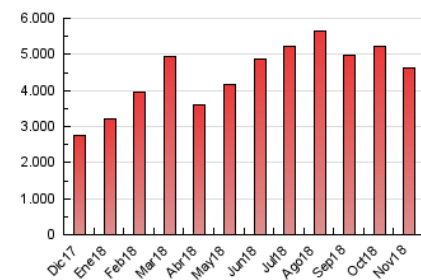

Páginas (x 1000)