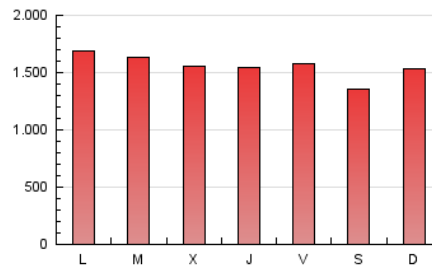

1. Cifras totales y promedios (Nacional e Internacional)

MES - AÑO	NAVEGADORES UNICOS	VISITAS	PAGINAS
Octubre - 2023	602.586	1.787.988	4.840.394
PROMEDIO DIARIO	42.119	57.677	156.142
PROMEDIO LUNES-VIERNES	42.671	58.608	160.700
PROMEDIO SABADO-DOMINGO	40.769	55.402	145.000
PAGINAS / VISITAS	2,71		
DURACION MEDIA VISITAS	0:02:37		
TIEMPO INTERACCIÓN MEDIO	0:03:43		

2. Secciones (Nacional e Internacional)

	PAGINAS	%
HOME	933.730	19.29 %
RESTO	3.906.664	80.71 %

3. Por día del mes (Nacional e Internacional)

Día	N. únicos	Visitas	Páginas	Día	N. únicos	Visitas	Páginas	Día	N. únicos	Visitas	Páginas
1	40.613	55.064	130.240	11	36.018	51.133	152.139	21	53.092	67.031	148.525
2	45.317	62.271	148.751	12	35.101	49.141	133.040	22	50.739	65.510	165.100
3	40.296	53.924	131.531	13	34.493	48.053	138.834	23	52.740	68.658	183.335
4	48.198	66.958	153.105	14	33.345	46.781	128.732	24	44.307	58.493	159.845
5	39.743	54.465	138.806	15	39.321	56.546	156.559	25	43.455	59.316	163.107
6	33.950	49.232	131.841	16	42.651	60.807	181.692	26	46.050	62.710	167.530
7	31.904	45.828	122.368	17	36.937	52.831	163.138	27	44.685	58.645	176.137
8	37.947	52.794	145.266	18	40.422	56.856	154.015	28	39.629	52.124	140.676
9	32.523	45.221	135.684	19	51.481	70.193	178.890	29	40.329	56.942	167.535
10	48.543	71.571	194.391	20	62.647	79.523	184.715	30	43.473	60.414	195.411
								31	35.733	48.953	169.456

4. Gráficas (Nacional e Internacional)

4.1 Por día de la semana (promedio)

N. únicos / Visitas (x 100)

Páginas (x 100)

4.2 Por franja horaria (promedio)

Visitas_ (x 1000)

Páginas (x 1000)

4.3 Por meses