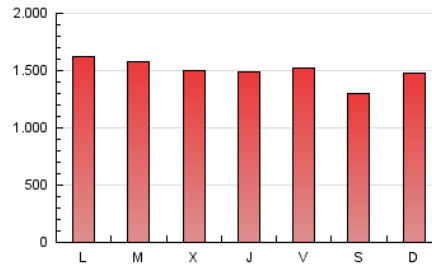

1. Cifras totales y promedios (Nacional)

MES - AÑO	NAVEGADORES UNICOS	VISITAS	PAGINAS
Octubre - 2023	565.609	1.714.510	4.663.614
PROMEDIO DIARIO	40.165	55.307	150.439
PROMEDIO LUNES-VIERNES	40.672	56.127	154.767
PROMEDIO SABADO-DOMINGO	38.928	53.301	139.860
PAGINAS / VISITAS	2,72		
DURACION MEDIA VISITAS	0:02:37		
TIEMPO INTERACCIÓN MEDIO	0:03:50		

2. Secciones (Nacional)

	PAGINAS	%
HOME	903.856	19.38 %
RESTO	3.759.758	80.62 %

3. Por día del mes (Nacional)

Día	N. únicos	Visitas	Páginas	Día	N. únicos	Visitas	Páginas	Día	N. únicos	Visitas	Páginas
1	38.738	53.369	125.611	11	34.454	49.359	146.712	21	50.581	64.172	142.491
2	43.388	59.829	143.673	12	33.470	46.860	127.943	22	48.665	63.283	159.589
3	38.365	51.437	126.947	13	32.707	45.742	133.528	23	50.280	65.770	176.364
4	46.260	64.674	147.831	14	31.548	44.772	123.709	24	41.752	55.847	153.487
5	38.031	52.274	133.710	15	37.856	54.252	151.428	25	41.412	57.092	157.089
6	32.416	46.754	127.086	16	40.736	58.313	175.211	26	44.029	59.928	161.459
7	30.396	44.280	118.069	17	35.063	50.676	157.385	27	42.704	56.173	169.749
8	36.266	50.887	140.344	18	38.482	54.900	148.159	28	37.769	50.011	135.643
9	30.883	43.127	130.415	19	49.339	67.007	172.538	29	38.530	54.682	161.853
10	46.749	69.570	188.390	20	59.659	75.989	177.344	30	41.025	57.595	187.556
								31	33.575	45.886	162.301

4. Gráficas (Nacional)

4.1 Por día de la semana (promedio)

N. únicos / Visitas (x 100)

Páginas (x 100)

4.2 Por franja horaria (promedio)

Visitas_ (x 1000)

Páginas (x 1000)

4.3 Por meses