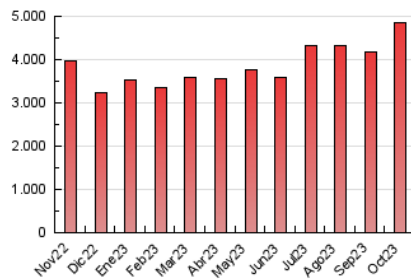

Páginas (x 1000)