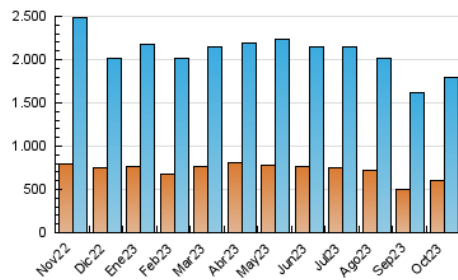

4.2 Por franja horaria (promedio)

Visitas_ (x 1000)

Páginas (x 1000)

4.3 Por meses

N. únicos / Visitas (x 1000)