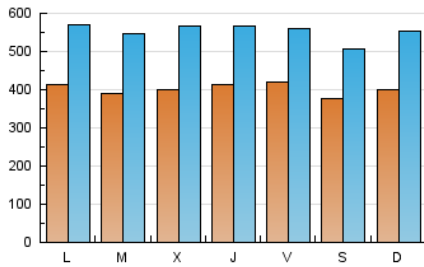

1. Cifras totales y promedios (Nacional)

MES - AÑO	NAVEGADORES UNICOS	VISITAS	PAGINAS
Octubre - 2023	565.609	1.714.510	4.663.614
PROMEDIO DIARIO	40.165	55.307	150.439
PROMEDIO LUNES-VIERNES	40.672	56.127	154.767
PROMEDIO SABADO-DOMINGO	38.928	53.301	139.860
PAGINAS / VISITAS	2,72		
DURACION MEDIA VISITAS	0:02:37		
TIEMPO INTERACCIÓN MEDIO	0:03:50		

2. Secciones (Nacional)

	PAGINAS	%
HOME	903.856	19.38 %
RESTO	3.759.758	80.62 %

3. Por día del mes (Nacional)

Día	N. únicos	Visitas	Páginas	Día	N. únicos	Visitas	Páginas	Día	N. únicos	Visitas	Páginas
1	38.738	53.369	125.611	11	34.454	49.359	146.712	21	50.581	64.172	142.491
2	43.388	59.829	143.673	12	33.470	46.860	127.943	22	48.665	63.283	159.589
3	38.365	51.437	126.947	13	32.707	45.742	133.528	23	50.280	65.770	176.364
4	46.260	64.674	147.831	14	31.548	44.772	123.709	24	41.752	55.847	153.487
5	38.031	52.274	133.710	15	37.856	54.252	151.428	25	41.412	57.092	157.089
6	32.416	46.754	127.086	16	40.736	58.313	175.211	26	44.029	59.928	161.459
7	30.396	44.280	118.069	17	35.063	50.676	157.385	27	42.704	56.173	169.749
8	36.266	50.887	140.344	18	38.482	54.900	148.159	28	37.769	50.011	135.643
9	30.883	43.127	130.415	19	49.339	67.007	172.538	29	38.530	54.682	161.853
10	46.749	69.570	188.390	20	59.659	75.989	177.344	30	41.025	57.595	187.556
								31	33.575	45.886	162.301

4. Gráficas (Nacional)

4.1 Por día de la semana (promedio)

N. únicos / Visitas (x 100)

Páginas (x 100)

4.2 Por franja horaria (promedio)

Visitas_ (x 1000)

Páginas (x 1000)

4.3 Por meses