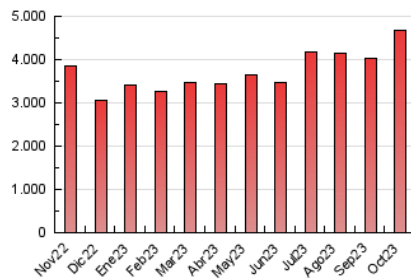

1. Cifras totales y promedios (Nacional)

MES - AÑO	NAVEGADORES UNICOS	VISITAS	PAGINAS
Octubre - 2023	565.609	1.714.510	4.663.614
PROMEDIO DIARIO	40.165	55.307	150.439
PROMEDIO LUNES-VIERNES	40.672	56.127	154.767
PROMEDIO SABADO-DOMINGO	38.928	53.301	139.860
PAGINAS / VISITAS	2,72		
DURACION MEDIA VISITAS	0:02:37		
TIEMPO INTERACCIÓN MEDIO	0:03:50		

2. Secciones (Nacional)

	PAGINAS	%
HOME	903.856	19.38 %
RESTO	3.759.758	80.62 %

3. Por día del mes (Nacional)

Día	N. únicos	Visitas	Páginas	Día	N. únicos	Visitas	Páginas	Día	N. únicos	Visitas	Páginas
1	38.738	53.369	125.611	11	34.454	49.359	146.712	21	50.581	64.172	142.491
2	43.388	59.829	143.673	12	33.470	46.860	127.943	22	48.665	63.283	159.589
3	38.365	51.437	126.947	13	32.707	45.742	133.528	23	50.280	65.770	176.364
4	46.260	64.674	147.831	14	31.548	44.772	123.709	24	41.752	55.847	153.487
5	38.031	52.274	133.710	15	37.856	54.252	151.428	25	41.412	57.092	157.089
6	32.416	46.754	127.086	16	40.736	58.313	175.211	26	44.029	59.928	161.459
7	30.396	44.280	118.069	17	35.063	50.676	157.385	27	42.704	56.173	169.749
8	36.266	50.887	140.344	18	38.482	54.900	148.159	28	37.769	50.011	135.643
9	30.883	43.127	130.415	19	49.339	67.007	172.538	29	38.530	54.682	161.853
10	46.749	69.570	188.390	20	59.659	75.989	177.344	30	41.025	57.595	187.556
								31	33.575	45.886	162.301

4. Gráficas (Nacional)

4.1 Por día de la semana (promedio)

N. únicos / Visitas (x 100)

Páginas (x 100)

4.2 Por franja horaria (promedio)

Visitas_ (x 1000)

Páginas (x 1000)

4.3 Por meses

N. únicos / Visitas (x 1000)

Páginas (x 1000)

5. Observaciones

Este Medio Electrónico de Comunicación ha sido medido por la herramienta Google Analytics de Google (GA4)

6. Definiciones básicas (Para más información ver Normas Técnicas para el Control de los Medios Electrónicos de Comunicación)