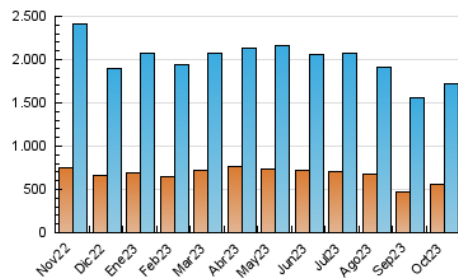

2. Secciones (Nacional)

	PAGINAS	%
HOME	903.856	19.38 %
RESTO	3.759.758	80.62 %

3. Por día del mes (Nacional)

Día	N. únicos	Visitas	Páginas	Día	N. únicos	Visitas	Páginas	Día	N. únicos	Visitas	Páginas
1	38.738	53.369	125.611	11	34.454	49.359	146.712	21	50.581	64.172	142.491
2	43.388	59.829	143.673	12	33.470	46.860	127.943	22	48.665	63.283	159.589
3	38.365	51.437	126.947	13	32.707	45.742	133.528	23	50.280	65.770	176.364
4	46.260	64.674	147.831	14	31.548	44.772	123.709	24	41.752	55.847	153.487
5	38.031	52.274	133.710	15	37.856	54.252	151.428	25	41.412	57.092	157.089
6	32.416	46.754	127.086	16	40.736	58.313	175.211	26	44.029	59.928	161.459
7	30.396	44.280	118.069	17	35.063	50.676	157.385	27	42.704	56.173	169.749
8	36.266	50.887	140.344	18	38.482	54.900	148.159	28	37.769	50.011	135.643
9	30.883	43.127	130.415	19	49.339	67.007	172.538	29	38.530	54.682	161.853
10	46.749	69.570	188.390	20	59.659	75.989	177.344	30	41.025	57.595	187.556
								31	33.575	45.886	162.301

4. Gráficas (Nacional)

4.1 Por día de la semana (promedio)

N. únicos / Visitas (x 100)

Páginas (x 100)

4.2 Por franja horaria (promedio)

Visitas_ (x 1000)

Páginas (x 1000)

4.3 Por meses

N. únicos / Visitas (x 1000)

Páginas (x 1000)

5. Observaciones

Este Medio Electrónico de Comunicación ha sido medido por la herramienta Google Analytics de Google (GA4)

6. Definiciones básicas (Para más información ver Normas Técnicas para el Control de los Medios Electrónicos de Comunicación)

Visita:

Una secuencia ininterrumpida de páginas servidas a un usuario válido. Si dicho usuario no realiza peticiones de páginas en un periodo de tiempo (30 min) la siguiente petición constituirá el inicio de una nueva visita.