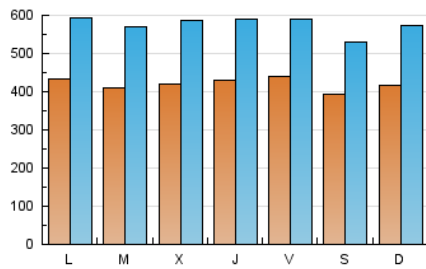

1. Cifras totales y promedios (Nacional e Internacional)

MES - AÑO	NAVEGADORES UNICOS	VISITAS	PAGINAS
Octubre - 2023	602.586	1.787.988	4.840.394
PROMEDIO DIARIO	42.119	57.677	156.142
PROMEDIO LUNES-VIERNES	42.671	58.608	160.700
PROMEDIO SABADO-DOMINGO	40.769	55.402	145.000
PAGINAS / VISITAS	2,71		
DURACION MEDIA VISITAS	0:02:37		
TIEMPO INTERACCIÓN MEDIO	0:03:43		

2. Secciones (Nacional e Internacional)

	PAGINAS	%
HOME	933.730	19.29 %
RESTO	3.906.664	80.71 %

3. Por día del mes (Nacional e Internacional)

Día	N. únicos	Visitas	Páginas	Día	N. únicos	Visitas	Páginas	Día	N. únicos	Visitas	Páginas
1	40.613	55.064	130.240	11	36.018	51.133	152.139	21	53.092	67.031	148.525
2	45.317	62.271	148.751	12	35.101	49.141	133.040	22	50.739	65.510	165.100
3	40.296	53.924	131.531	13	34.493	48.053	138.834	23	52.740	68.658	183.335
4	48.198	66.958	153.105	14	33.345	46.781	128.732	24	44.307	58.493	159.845
5	39.743	54.465	138.806	15	39.321	56.546	156.559	25	43.455	59.316	163.107
6	33.950	49.232	131.841	16	42.651	60.807	181.692	26	46.050	62.710	167.530
7	31.904	45.828	122.368	17	36.937	52.831	163.138	27	44.685	58.645	176.137
8	37.947	52.794	145.266	18	40.422	56.856	154.015	28	39.629	52.124	140.676
9	32.523	45.221	135.684	19	51.481	70.193	178.890	29	40.329	56.942	167.535
10	48.543	71.571	194.391	20	62.647	79.523	184.715	30	43.473	60.414	195.411
								31	35.733	48.953	169.456

4. Gráficas (Nacional e Internacional)

4.1 Por día de la semana (promedio)

N. únicos / Visitas (x 100)

Páginas (x 100)

4.2 Por franja horaria (promedio)

Visitas_ (x 1000)

Páginas (x 1000)

4.3 Por meses