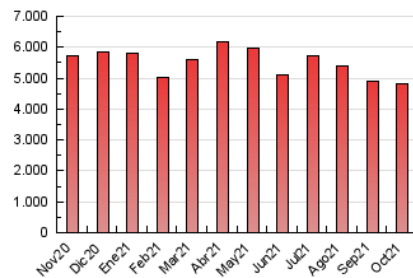

Páginas (x 1000)