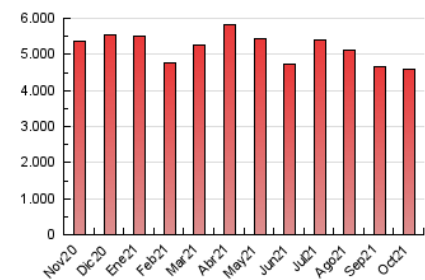

Páginas (x 1000)