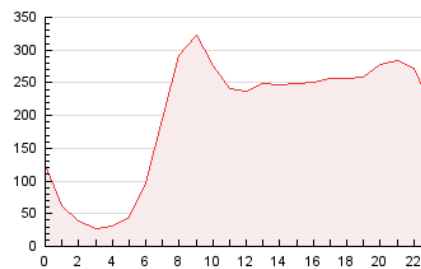

2. Secciones (Nacional e Internacional)

	PAGINAS	%
HOME	1.237.616	25.76 %
RESTO	3.567.669	74.24 %

3. Por día del mes (Nacional e Internacional)

Día	N. únicos	Visitas	Páginas	Día	N. únicos	Visitas	Páginas	Día	N. únicos	Visitas	Páginas
1	66.543	85.915	149.897	11	54.438	68.977	127.915	21	72.019	94.580	170.130
2	51.541	64.784	112.253	12	56.213	72.303	134.250	22	68.478	89.195	161.399
3	55.131	69.687	122.580	13	62.767	80.784	152.005	23	80.795	99.841	164.878
4	62.733	80.981	149.138	14	82.182	102.533	173.627	24	91.015	111.748	178.439
5	65.976	85.371	146.450	15	73.752	94.179	167.425	25	80.673	103.598	185.718
6	67.732	85.941	151.033	16	85.692	105.806	171.812	26	64.473	84.230	157.307
7	63.577	80.060	141.275	17	96.337	115.494	183.818	27	64.201	82.851	157.774
8	60.048	78.980	149.225	18	78.997	99.426	170.144	28	75.568	95.254	169.052
9	50.957	64.861	120.043	19	61.505	80.444	151.343	29	92.244	113.443	188.123
10	60.379	76.573	130.752	20	68.431	89.409	162.984	30	72.497	90.991	148.275
								31	67.476	87.004	156.221

4. Gráficas (Nacional e Internacional)

4.1 Por día de la semana (promedio)

N. únicos / Visitas (x 100)

Páginas (x 100)

4.2 Por franja horaria (promedio)

Visitas (x 1000)

Páginas (x 1000)

4.3 Por meses