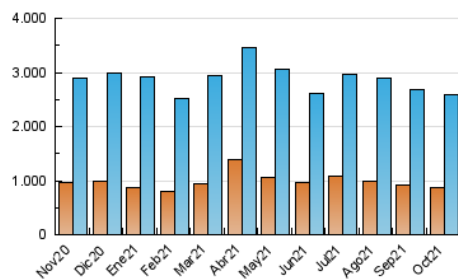

4.3 Por meses

N. únicos / Visitas (x 1000)