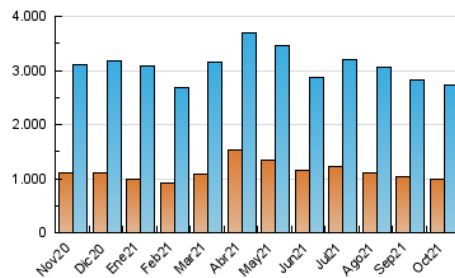

4.3 Por meses

N. únicos / Visitas (x 1000)