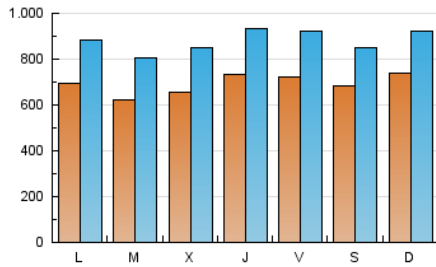

1. Cifras totales y promedios (Nacional e Internacional)

MES - AÑO	NAVEGADORES UNICOS	VISITAS	PAGINAS
Octubre - 2021	976.847	2.735.243	4.805.285
PROMEDIO DIARIO	69.496	88.234	155.009
PROMEDIO LUNES-VIERNES	68.693	88.022	157.915
PROMEDIO SABADO-DOMINGO	71.182	88.679	148.907
PAGINAS / VISITAS	1,76		
DURACION MEDIA VISITAS	0:02:00		
DURACION MEDIA PAGINAS	0:02:38		

2. Secciones (Nacional e Internacional)

	PAGINAS	%
HOME	1.237.616	25.76 %
RESTO	3.567.669	74.24 %

3. Por día del mes (Nacional e Internacional)

Día	N. únicos	Visitas	Páginas	Día	N. únicos	Visitas	Páginas	Día	N. únicos	Visitas	Páginas
1	66.543	85.915	149.897	11	54.438	68.977	127.915	21	72.019	94.580	170.130
2	51.541	64.784	112.253	12	56.213	72.303	134.250	22	68.478	89.195	161.399
3	55.131	69.687	122.580	13	62.767	80.784	152.005	23	80.795	99.841	164.878
4	62.733	80.981	149.138	14	82.182	102.533	173.627	24	91.015	111.748	178.439
5	65.976	85.371	146.450	15	73.752	94.179	167.425	25	80.673	103.598	185.718
6	67.732	85.941	151.033	16	85.692	105.806	171.812	26	64.473	84.230	157.307
7	63.577	80.060	141.275	17	96.337	115.494	183.818	27	64.201	82.851	157.774
8	60.048	78.980	149.225	18	78.997	99.426	170.144	28	75.568	95.254	169.052
9	50.957	64.861	120.043	19	61.505	80.444	151.343	29	92.244	113.443	188.123
10	60.379	76.573	130.752	20	68.431	89.409	162.984	30	72.497	90.991	148.275
								31	67.476	87.004	156.221

4. Gráficas (Nacional e Internacional)

4.1 Por día de la semana (promedio)

N. únicos / Visitas (x 100)

Páginas (x 100)

4.2 Por franja horaria (promedio)

Visitas (x 1000)

Páginas (x 1000)

4.3 Por meses