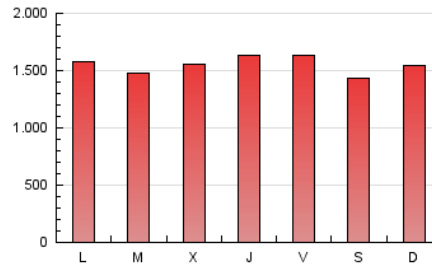

1. Cifras totales y promedios (Nacional e Internacional)

MES - AÑO	NAVEGADORES UNICOS	VISITAS	PAGINAS
Octubre - 2021	976.847	2.735.243	4.805.285
PROMEDIO DIARIO	69.496	88.234	155.009
PROMEDIO LUNES-VIERNES	68.693	88.022	157.915
PROMEDIO SABADO-DOMINGO	71.182	88.679	148.907
PAGINAS / VISITAS	1,76		
DURACION MEDIA VISITAS	0:02:00		
DURACION MEDIA PAGINAS	0:02:38		

2. Secciones (Nacional e Internacional)

	PAGINAS	%
HOME	1.237.616	25.76 %
RESTO	3.567.669	74.24 %

3. Por día del mes (Nacional e Internacional)

Día	N. únicos	Visitas	Páginas	Día	N. únicos	Visitas	Páginas	Día	N. únicos	Visitas	Páginas
1	66.543	85.915	149.897	11	54.438	68.977	127.915	21	72.019	94.580	170.130
2	51.541	64.784	112.253	12	56.213	72.303	134.250	22	68.478	89.195	161.399
3	55.131	69.687	122.580	13	62.767	80.784	152.005	23	80.795	99.841	164.878
4	62.733	80.981	149.138	14	82.182	102.533	173.627	24	91.015	111.748	178.439
5	65.976	85.371	146.450	15	73.752	94.179	167.425	25	80.673	103.598	185.718
6	67.732	85.941	151.033	16	85.692	105.806	171.812	26	64.473	84.230	157.307
7	63.577	80.060	141.275	17	96.337	115.494	183.818	27	64.201	82.851	157.774
8	60.048	78.980	149.225	18	78.997	99.426	170.144	28	75.568	95.254	169.052
9	50.957	64.861	120.043	19	61.505	80.444	151.343	29	92.244	113.443	188.123
10	60.379	76.573	130.752	20	68.431	89.409	162.984	30	72.497	90.991	148.275
								31	67.476	87.004	156.221

4. Gráficas (Nacional e Internacional)

4.1 Por día de la semana (promedio)

N. únicos / Visitas (x 100)

Páginas (x 100)

4.2 Por franja horaria (promedio)

Visitas (x 1000)

Páginas (x 1000)

4.3 Por meses