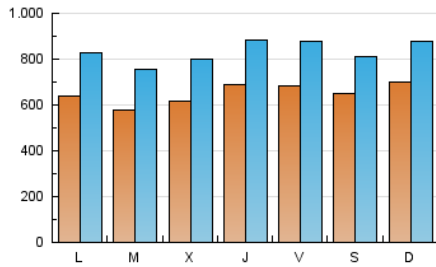

1. Cifras totales y promedios (Nacional)

MES - AÑO	NAVEGADORES UNICOS	VISITAS	PAGINAS
Octubre - 2021	881.865	2.591.345	4.576.306
PROMEDIO DIARIO	65.360	83.592	147.623
PROMEDIO LUNES-VIERNES	64.304	83.167	150.052
PROMEDIO SABADO-DOMINGO	67.578	84.484	142.521
PAGINAS / VISITAS	1,77		
DURACION MEDIA VISITAS	0:02:01		
DURACION MEDIA PAGINAS	0:02:37		

2. Secciones (Nacional)

	PAGINAS	%
HOME	1.192.413	26.06 %
RESTO	3.383.893	73.94 %

3. Por día del mes (Nacional)

Día	N. únicos	Visitas	Páginas	Día	N. únicos	Visitas	Páginas	Día	N. únicos	Visitas	Páginas
1	62.451	81.661	142.971	11	50.658	64.808	120.810	21	66.909	88.982	161.165
2	48.777	61.405	107.047	12	52.931	68.358	127.824	22	64.336	84.441	153.778
3	52.054	65.940	116.876	13	59.202	76.673	144.778	23	76.734	95.211	157.840
4	58.558	76.202	141.266	14	78.455	98.290	166.529	24	87.139	107.043	171.544
5	62.131	80.961	139.229	15	69.807	89.999	160.527	25	73.227	95.997	174.325
6	63.846	81.661	144.049	16	82.389	102.024	165.887	26	58.694	77.918	147.468
7	60.153	75.980	134.519	17	92.785	111.394	177.573	27	58.674	77.131	148.503
8	56.550	75.018	142.727	18	73.758	93.262	160.549	28	70.425	89.661	160.174
9	47.983	61.381	114.319	19	57.618	75.826	143.496	29	87.566	108.615	180.447
10	57.236	72.946	125.131	20	64.426	85.063	155.960	30	68.543	86.283	141.409
								31	62.138	81.211	147.586

4. Gráficas (Nacional)

4.1 Por día de la semana (promedio)

N. únicos / Visitas (x 100)

Páginas (x 100)

4.2 Por franja horaria (promedio)

Visitas (x 1000)

Páginas (x 1000)

4.3 Por meses