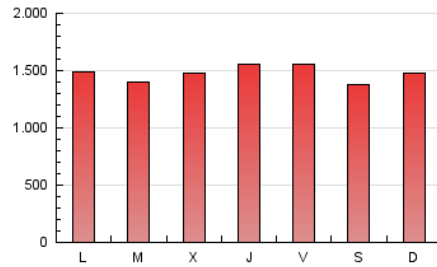

1. Cifras totales y promedios (Nacional)

MES - AÑO	NAVEGADORES UNICOS	VISITAS	PAGINAS
Octubre - 2021	881.865	2.591.345	4.576.306
PROMEDIO DIARIO	65.360	83.592	147.623
PROMEDIO LUNES-VIERNES	64.304	83.167	150.052
PROMEDIO SABADO-DOMINGO	67.578	84.484	142.521
PAGINAS / VISITAS	1,77		
DURACION MEDIA VISITAS	0:02:01		
DURACION MEDIA PAGINAS	0:02:37		

2. Secciones (Nacional)

	PAGINAS	%
HOME	1.192.413	26.06 %
RESTO	3.383.893	73.94 %

3. Por día del mes (Nacional)

Día	N. únicos	Visitas	Páginas	Día	N. únicos	Visitas	Páginas	Día	N. únicos	Visitas	Páginas
1	62.451	81.661	142.971	11	50.658	64.808	120.810	21	66.909	88.982	161.165
2	48.777	61.405	107.047	12	52.931	68.358	127.824	22	64.336	84.441	153.778
3	52.054	65.940	116.876	13	59.202	76.673	144.778	23	76.734	95.211	157.840
4	58.558	76.202	141.266	14	78.455	98.290	166.529	24	87.139	107.043	171.544
5	62.131	80.961	139.229	15	69.807	89.999	160.527	25	73.227	95.997	174.325
6	63.846	81.661	144.049	16	82.389	102.024	165.887	26	58.694	77.918	147.468
7	60.153	75.980	134.519	17	92.785	111.394	177.573	27	58.674	77.131	148.503
8	56.550	75.018	142.727	18	73.758	93.262	160.549	28	70.425	89.661	160.174
9	47.983	61.381	114.319	19	57.618	75.826	143.496	29	87.566	108.615	180.447
10	57.236	72.946	125.131	20	64.426	85.063	155.960	30	68.543	86.283	141.409
								31	62.138	81.211	147.586

4. Gráficas (Nacional)

4.1 Por día de la semana (promedio)

N. únicos / Visitas (x 100)

Páginas (x 100)

4.2 Por franja horaria (promedio)

Visitas (x 1000)

Páginas (x 1000)

4.3 Por meses