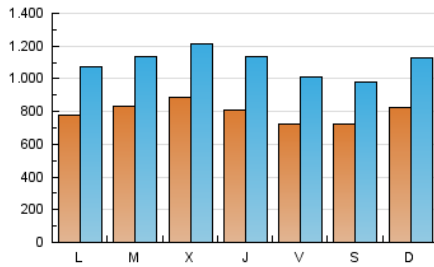

1. Cifras totales y promedios (Nacional)

MES - AÑO	NAVEGADORES UNICOS	VISITAS	PAGINAS
Octubre - 2020	1.107.238	3.384.991	6.271.862
PROMEDIO DIARIO	79.129	109.193	202.318
PROMEDIO LUNES-VIERNES	80.111	110.976	207.692
PROMEDIO SABADO-DOMINGO	76.729	104.837	189.183
PAGINAS / VISITAS	1,85		
DURACION MEDIA VISITAS	0:02:11		
DURACION MEDIA PAGINAS	0:02:33		

2. Secciones (Nacional)

	PAGINAS	%
HOME	1.746.506	27.85 %
RESTO	4.525.356	72.15 %

3. Por día del mes (Nacional)

Día	N. únicos	Visitas	Páginas	Día	N. únicos	Visitas	Páginas	Día	N. únicos	Visitas	Páginas
1	71.622	102.954	190.579	11	94.924	121.383	203.276	21	86.594	116.160	223.498
2	66.264	93.817	184.882	12	76.811	97.920	173.710	22	103.075	139.631	249.610
3	41.188	57.345	112.161	13	113.248	140.752	224.786	23	93.638	125.771	232.019
4	49.552	70.277	134.232	14	89.273	123.549	229.750	24	80.597	107.110	190.806
5	52.797	76.860	155.797	15	75.815	103.784	193.101	25	84.342	128.272	240.754
6	52.861	77.446	157.415	16	80.165	110.645	202.665	26	99.233	143.597	269.973
7	51.199	76.216	153.973	17	99.620	128.333	224.257	27	92.346	130.700	254.423
8	49.128	72.877	158.327	18	99.543	132.584	230.327	28	127.990	168.177	283.458
9	47.227	70.660	148.751	19	81.046	109.611	197.727	29	103.584	149.706	277.208
10	75.588	102.945	189.129	20	75.290	104.592	203.142	30	73.245	106.036	204.423
								31	65.205	95.281	177.703

4. Gráficas (Nacional)

4.1 Por día de la semana (promedio)

N. únicos / Visitas (x 100)

Páginas (x 100)

4.2 Por franja horaria (promedio)

Visitas (x 1000)

Páginas (x 1000)

4.3 Por meses