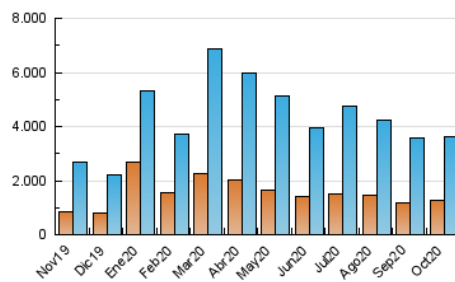

4.3 Por meses

N. únicos / Visitas (x 1000)