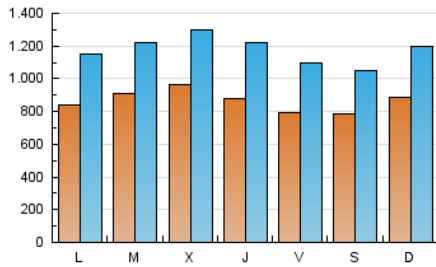

1. Cifras totales y promedios (Nacional e Internacional)

MES - AÑO	NAVEGADORES UNICOS	VISITAS	PAGINAS
Octubre - 2020	1.281.774	3.632.021	6.647.887
PROMEDIO DIARIO	86.099	117.162	214.448
PROMEDIO LUNES-VIERNES	87.402	119.372	220.562
PROMEDIO SABADO-DOMINGO	82.914	111.760	199.503
PAGINAS / VISITAS	1,83		
DURACION MEDIA VISITAS	0:02:09		
DURACION MEDIA PAGINAS	0:02:35		

2. Secciones (Nacional e Internacional)

	PAGINAS	%
HOME	1.810.328	27.23 %
RESTO	4.837.559	72.77 %

3. Por día del mes (Nacional e Internacional)

Día	N. únicos	Visitas	Páginas	Día	N. únicos	Visitas	Páginas	Día	N. únicos	Visitas	Páginas
1	78.271	111.075	203.035	11	101.778	128.592	213.902	21	95.179	125.160	237.305
2	72.883	101.312	196.398	12	83.188	105.197	184.685	22	111.491	149.666	265.104
3	46.106	62.865	120.422	13	121.463	149.754	237.860	23	102.716	135.974	247.022
4	54.495	75.711	142.413	14	96.982	132.265	243.490	24	87.591	115.155	202.439
5	58.968	83.754	166.708	15	83.053	112.359	206.140	25	91.144	135.992	252.503
6	58.934	84.566	168.390	16	87.282	119.048	215.676	26	107.144	152.764	284.256
7	57.787	83.619	165.045	17	106.894	135.969	235.616	27	100.479	139.552	268.223
8	55.477	80.307	170.203	18	105.913	140.276	241.826	28	135.642	177.715	297.872
9	53.241	77.794	159.776	19	87.916	117.808	210.162	29	111.618	159.034	291.669
10	81.748	109.750	199.283	20	83.526	113.676	216.714	30	79.613	113.785	216.629
								31	70.560	101.527	187.121

4. Gráficas (Nacional e Internacional)

4.1 Por día de la semana (promedio)

N. únicos / Visitas (x 100)

Páginas (x 100)

4.2 Por franja horaria (promedio)

Visitas (x 1000)

Páginas (x 1000)

4.3 Por meses