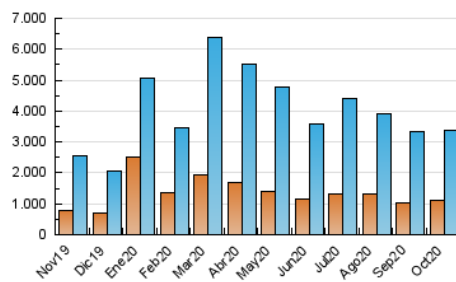

4.3 Por meses

N. únicos / Visitas (x 1000)