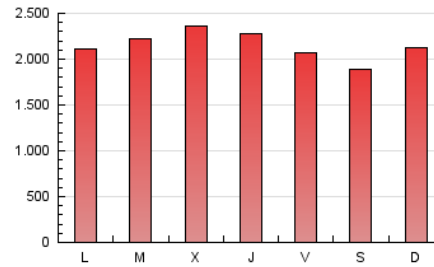

1. Cifras totales y promedios (Nacional e Internacional)

MES - AÑO	NAVEGADORES UNICOS	VISITAS	PAGINAS
Octubre - 2020	1.281.774	3.632.021	6.647.887
PROMEDIO DIARIO	86.099	117.162	214.448
PROMEDIO LUNES-VIERNES	87.402	119.372	220.562
PROMEDIO SABADO-DOMINGO	82.914	111.760	199.503
PAGINAS / VISITAS	1,83		
DURACION MEDIA VISITAS	0:02:09		
DURACION MEDIA PAGINAS	0:02:35		

2. Secciones (Nacional e Internacional)

	PAGINAS	%
HOME	1.810.328	27.23 %
RESTO	4.837.559	72.77 %

3. Por día del mes (Nacional e Internacional)

Día	N. únicos	Visitas	Páginas	Día	N. únicos	Visitas	Páginas	Día	N. únicos	Visitas	Páginas
1	78.271	111.075	203.035	11	101.778	128.592	213.902	21	95.179	125.160	237.305
2	72.883	101.312	196.398	12	83.188	105.197	184.685	22	111.491	149.666	265.104
3	46.106	62.865	120.422	13	121.463	149.754	237.860	23	102.716	135.974	247.022
4	54.495	75.711	142.413	14	96.982	132.265	243.490	24	87.591	115.155	202.439
5	58.968	83.754	166.708	15	83.053	112.359	206.140	25	91.144	135.992	252.503
6	58.934	84.566	168.390	16	87.282	119.048	215.676	26	107.144	152.764	284.256
7	57.787	83.619	165.045	17	106.894	135.969	235.616	27	100.479	139.552	268.223
8	55.477	80.307	170.203	18	105.913	140.276	241.826	28	135.642	177.715	297.872
9	53.241	77.794	159.776	19	87.916	117.808	210.162	29	111.618	159.034	291.669
10	81.748	109.750	199.283	20	83.526	113.676	216.714	30	79.613	113.785	216.629
								31	70.560	101.527	187.121

4. Gráficas (Nacional e Internacional)

4.1 Por día de la semana (promedio)

N. únicos / Visitas (x 100)

Páginas (x 100)

4.2 Por franja horaria (promedio)

Visitas (x 1000)

Páginas (x 1000)

4.3 Por meses