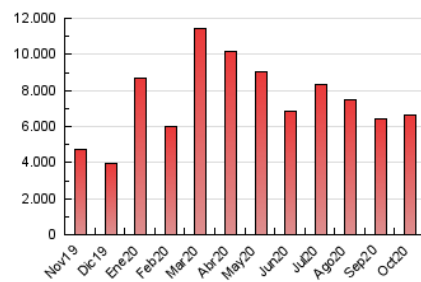

Páginas (x 1000)