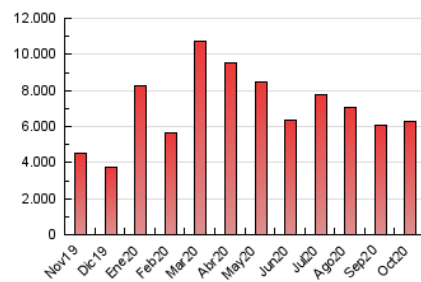

Páginas (x 1000)