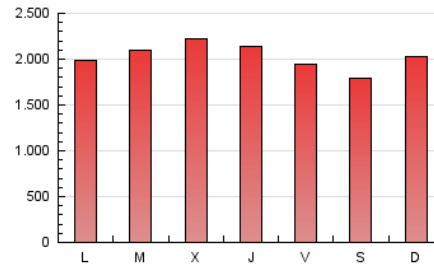

1. Cifras totales y promedios (Nacional)

MES - AÑO	NAVEGADORES UNICOS	VISITAS	PAGINAS
Octubre - 2020	1.107.238	3.384.991	6.271.862
PROMEDIO DIARIO	79.129	109.193	202.318
PROMEDIO LUNES-VIERNES	80.111	110.976	207.692
PROMEDIO SABADO-DOMINGO	76.729	104.837	189.183
PAGINAS / VISITAS	1,85		
DURACION MEDIA VISITAS	0:02:11		
DURACION MEDIA PAGINAS	0:02:33		

2. Secciones (Nacional)

	PAGINAS	%
HOME	1.746.506	27.85 %
RESTO	4.525.356	72.15 %

3. Por día del mes (Nacional)

Día	N. únicos	Visitas	Páginas	Día	N. únicos	Visitas	Páginas	Día	N. únicos	Visitas	Páginas
1	71.622	102.954	190.579	11	94.924	121.383	203.276	21	86.594	116.160	223.498
2	66.264	93.817	184.882	12	76.811	97.920	173.710	22	103.075	139.631	249.610
3	41.188	57.345	112.161	13	113.248	140.752	224.786	23	93.638	125.771	232.019
4	49.552	70.277	134.232	14	89.273	123.549	229.750	24	80.597	107.110	190.806
5	52.797	76.860	155.797	15	75.815	103.784	193.101	25	84.342	128.272	240.754
6	52.861	77.446	157.415	16	80.165	110.645	202.665	26	99.233	143.597	269.973
7	51.199	76.216	153.973	17	99.620	128.333	224.257	27	92.346	130.700	254.423
8	49.128	72.877	158.327	18	99.543	132.584	230.327	28	127.990	168.177	283.458
9	47.227	70.660	148.751	19	81.046	109.611	197.727	29	103.584	149.706	277.208
10	75.588	102.945	189.129	20	75.290	104.592	203.142	30	73.245	106.036	204.423
								31	65.205	95.281	177.703

4. Gráficas (Nacional)

4.1 Por día de la semana (promedio)

N. únicos / Visitas (x 100)

Páginas (x 100)

4.2 Por franja horaria (promedio)

Visitas (x 1000)

Páginas (x 1000)

4.3 Por meses