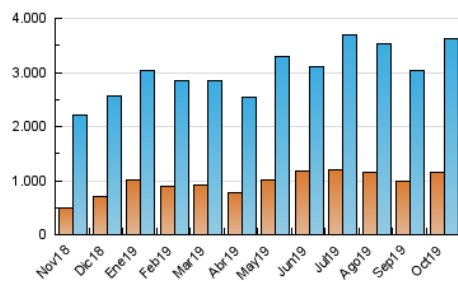

#### 3. Por día del mes (Nacional)

Día	N. únicos	Visitas	Páginas	Día	N. únicos	Visitas	Páginas	Día	N. únicos	Visitas	Páginas
1	79.313	108.703	185.445	11	81.334	109.774	192.972	21	69.214	103.125	179.687
2	61.426	87.218	158.879	12	90.829	119.650	198.897	22	108.412	160.369	293.851
3	62.681	90.144	164.614	13	104.531	133.741	216.661	23	134.964	187.410	341.904
4	63.604	91.111	168.972	14	119.717	182.080	329.681	24	91.260	124.573	211.549
5	49.901	71.568	136.154	15	102.864	154.394	285.842	25	85.971	114.981	195.279
6	45.428	62.593	115.426	16	164.241	226.252	383.142	26	76.526	101.226	164.576
7	46.360	67.195	126.822	17	97.642	155.409	279.735	27	62.637	86.284	150.207
8	52.329	77.116	152.337	18	114.646	188.454	359.072	28	71.055	97.584	172.466
9	52.216	74.199	147.150	19	105.416	153.494	253.164	29	74.991	104.510	181.952
10	63.140	88.046	162.018	20	100.887	143.105	233.772	30	63.385	82.239	143.951
								31	62.344	79.185	131.913

4. Gráficas (Nacional)

4.1 Por día de la semana (promedio)

N. únicos / Visitas (x 100)

Páginas (x 100)

4.2 Por franja horaria (promedio)

Visitas (x 1000)

Páginas (x 1000)

4.3 Por meses

N. únicos / Visitas (x 1000)

Páginas (x 1000)