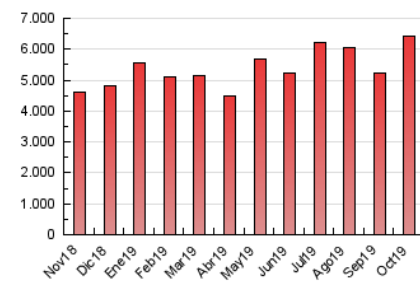

#### 3. Por día del mes (Nacional)

Día	N. únicos	Visitas	Páginas	Día	N. únicos	Visitas	Páginas	Día	N. únicos	Visitas	Páginas
1	79.313	108.703	185.445	11	81.334	109.774	192.972	21	69.214	103.125	179.687
2	61.426	87.218	158.879	12	90.829	119.650	198.897	22	108.412	160.369	293.851
3	62.681	90.144	164.614	13	104.531	133.741	216.661	23	134.964	187.410	341.904
4	63.604	91.111	168.972	14	119.717	182.080	329.681	24	91.260	124.573	211.549
5	49.901	71.568	136.154	15	102.864	154.394	285.842	25	85.971	114.981	195.279
6	45.428	62.593	115.426	16	164.241	226.252	383.142	26	76.526	101.226	164.576
7	46.360	67.195	126.822	17	97.642	155.409	279.735	27	62.637	86.284	150.207
8	52.329	77.116	152.337	18	114.646	188.454	359.072	28	71.055	97.584	172.466
9	52.216	74.199	147.150	19	105.416	153.494	253.164	29	74.991	104.510	181.952
10	63.140	88.046	162.018	20	100.887	143.105	233.772	30	63.385	82.239	143.951
								31	62.344	79.185	131.913

4. Gráficas (Nacional)

4.1 Por día de la semana (promedio)

N. únicos / Visitas (x 100)

Páginas (x 100)

4.2 Por franja horaria (promedio)

Visitas (x 1000)

Páginas (x 1000)

4.3 Por meses

N. únicos / Visitas (x 1000)

Páginas (x 1000)