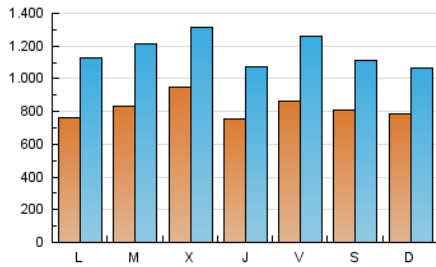

4. Gráficas (Nacional)

4.1 Por día de la semana (promedio)

N. únicos / Visitas (x 100)