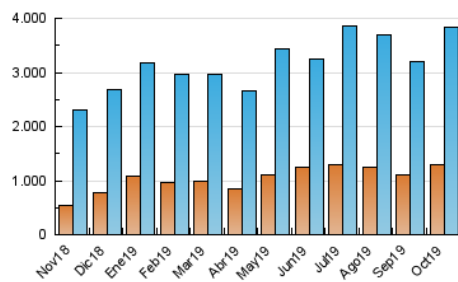

### 3. Por día del mes (Nacional e Internacional)

Día	N. únicos	Visitas	Páginas	Día	N. únicos	Visitas	Páginas	Día	N. únicos	Visitas	Páginas
1	86.714	116.836	196.905	11	87.532	117.219	203.764	21	74.588	109.698	190.124
2	68.407	94.959	169.541	12	97.567	127.807	209.972	22	113.584	166.961	305.952
3	68.696	97.156	174.613	13	112.101	142.202	228.077	23	141.711	196.481	360.742
4	69.565	97.972	179.337	14	127.094	190.882	344.796	24	96.066	130.906	223.705
5	56.303	78.129	145.537	15	108.087	161.283	298.519	25	90.169	120.411	205.243
6	51.946	69.677	125.047	16	172.827	237.713	402.288	26	80.290	106.163	172.898
7	52.637	74.041	136.596	17	105.934	165.532	295.927	27	66.225	90.677	157.757
8	57.525	83.428	161.801	18	122.312	198.398	376.439	28	74.907	102.593	181.080
9	58.427	81.010	157.268	19	113.238	162.775	267.010	29	78.996	109.437	190.702
10	68.858	94.582	171.729	20	108.334	151.277	245.524	30	67.551	87.018	152.184
								31	66.220	83.604	139.147

##### 4.1 Por día de la semana (promedio)

N. únicos / Visitas (x 100)

Páginas (x 100)

##### 4.2 Por franja horaria (promedio)

Visitas (x 1000)

Páginas (x 1000)

##### 4.3 Por meses

N. únicos / Visitas (x 1000)

Páginas (x 1000)