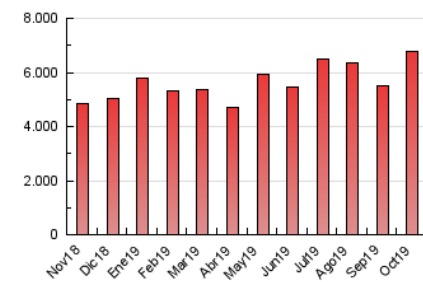

### 3. Por día del mes (Nacional e Internacional)

Día	N. únicos	Visitas	Páginas	Día	N. únicos	Visitas	Páginas	Día	N. únicos	Visitas	Páginas
1	86.714	116.836	196.905	11	87.532	117.219	203.764	21	74.588	109.698	190.124
2	68.407	94.959	169.541	12	97.567	127.807	209.972	22	113.584	166.961	305.952
3	68.696	97.156	174.613	13	112.101	142.202	228.077	23	141.711	196.481	360.742
4	69.565	97.972	179.337	14	127.094	190.882	344.796	24	96.066	130.906	223.705
5	56.303	78.129	145.537	15	108.087	161.283	298.519	25	90.169	120.411	205.243
6	51.946	69.677	125.047	16	172.827	237.713	402.288	26	80.290	106.163	172.898
7	52.637	74.041	136.596	17	105.934	165.532	295.927	27	66.225	90.677	157.757
8	57.525	83.428	161.801	18	122.312	198.398	376.439	28	74.907	102.593	181.080
9	58.427	81.010	157.268	19	113.238	162.775	267.010	29	78.996	109.437	190.702
10	68.858	94.582	171.729	20	108.334	151.277	245.524	30	67.551	87.018	152.184
								31	66.220	83.604	139.147

##### 4.1 Por día de la semana (promedio)

N. únicos / Visitas (x 100)

Páginas (x 100)

##### 4.2 Por franja horaria (promedio)

Visitas (x 1000)

Páginas (x 1000)

##### 4.3 Por meses

N. únicos / Visitas (x 1000)

Páginas (x 1000)