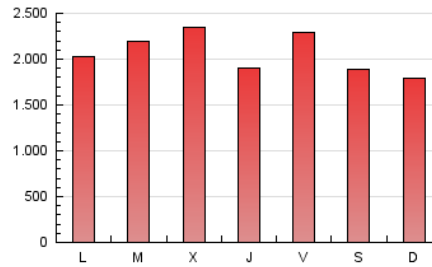

#### 2. Secciones (Nacional)

	PAGINAS	%
<b>HOME</b>	1.544.257	24.06 %
<b>RESTO</b>	4.873.833	75.94 %

#### 3. Por día del mes (Nacional)

Día	N. únicos	Visitas	Páginas	Día	N. únicos	Visitas	Páginas	Día	N. únicos	Visitas	Páginas
1	79.313	108.703	185.445	11	81.334	109.774	192.972	21	69.214	103.125	179.687
2	61.426	87.218	158.879	12	90.829	119.650	198.897	22	108.412	160.369	293.851
3	62.681	90.144	164.614	13	104.531	133.741	216.661	23	134.964	187.410	341.904
4	63.604	91.111	168.972	14	119.717	182.080	329.681	24	91.260	124.573	211.549
5	49.901	71.568	136.154	15	102.864	154.394	285.842	25	85.971	114.981	195.279
6	45.428	62.593	115.426	16	164.241	226.252	383.142	26	76.526	101.226	164.576
7	46.360	67.195	126.822	17	97.642	155.409	279.735	27	62.637	86.284	150.207
8	52.329	77.116	152.337	18	114.646	188.454	359.072	28	71.055	97.584	172.466
9	52.216	74.199	147.150	19	105.416	153.494	253.164	29	74.991	104.510	181.952
10	63.140	88.046	162.018	20	100.887	143.105	233.772	30	63.385	82.239	143.951
								31	62.344	79.185	131.913

4. Gráficas (Nacional)

4.1 Por día de la semana (promedio)

N. únicos / Visitas (x 100)

Páginas (x 100)

4.2 Por franja horaria (promedio)

Visitas (x 1000)

Páginas (x 1000)

4.3 Por meses