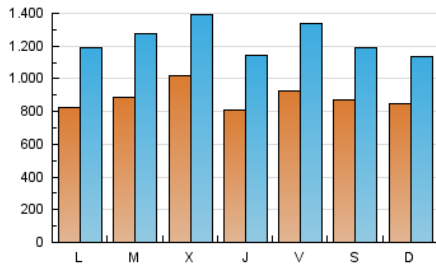

4. Gráficas (Nacional e Internacional)

4.1 Por día de la semana (promedio)

N. únicos / Visitas (x 100)