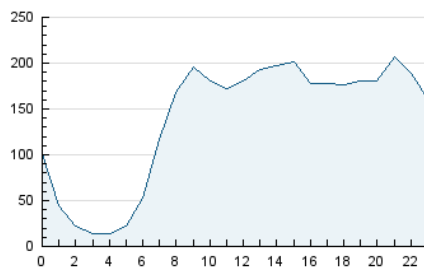

2. Secciones (Nacional)

	PAGINAS	%
HOME	1.631.498	26.87 %
RESTO	4.439.484	73.13 %

3. Por día del mes (Nacional)

Día	N. únicos	Visitas	Páginas	Día	N. únicos	Visitas	Páginas	Día	N. únicos	Visitas	Páginas
1	88.585	121.974	217.667	11	101.983	130.381	222.872	21	78.231	112.818	209.841
2	66.400	94.695	186.506	12	79.372	102.608	168.794	22	76.998	109.217	201.932
3	58.051	88.497	181.883	13	111.285	142.112	229.777	23	71.862	101.485	185.539
4	56.686	81.029	164.138	14	88.852	118.974	212.811	24	92.771	127.739	235.274
5	45.961	65.854	136.115	15	83.555	114.278	210.174	25	86.760	117.266	214.503
6	47.752	66.815	130.393	16	90.266	127.649	239.915	26	78.498	103.454	178.463
7	54.671	79.038	151.528	17	104.778	143.701	262.422	27	94.562	132.417	235.853
8	51.240	74.096	149.551	18	96.754	136.176	245.732	28	92.041	124.253	216.232
9	85.500	120.414	223.771	19	84.479	117.344	200.898	29	79.815	109.075	200.145
10	100.013	135.511	242.523	20	82.395	113.967	202.526	30	84.982	116.281	213.204

4. Gráficas (Nacional)

4.1 Por día de la semana (promedio)

N. únicos / Visitas (x 100)

Páginas (x 100)

4.2 Por franja horaria (promedio)

Visitas (x 1000)

Páginas (x 1000)

4.3 Por meses