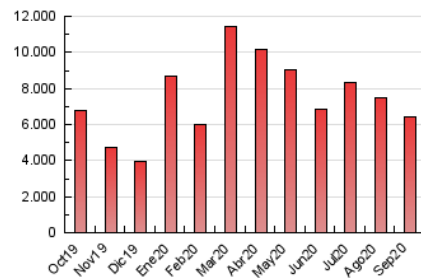

Páginas (x 1000)