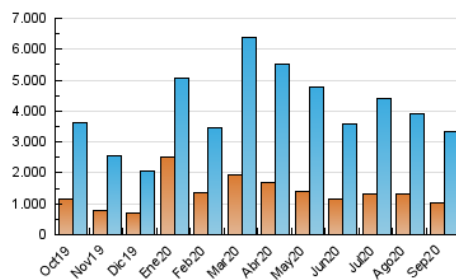

4.3 Por meses

N. únicos / Visitas (x 1000)