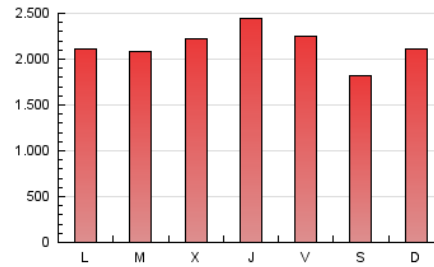

1. Cifras totales y promedios (Nacional e Internacional)

MES - AÑO	NAVEGADORES UNICOS	VISITAS	PAGINAS
Septiembre - 2020	1.196.225	3.574.591	6.442.444
PROMEDIO DIARIO	87.648	119.153	214.748
PROMEDIO LUNES-VIERNES	88.754	121.389	221.505
PROMEDIO SABADO-DOMINGO	84.607	113.005	196.168
PAGINAS / VISITAS	1,80		
DURACION MEDIA VISITAS	0:02:03		
DURACION MEDIA PAGINAS	0:02:34		

2. Secciones (Nacional e Internacional)

	PAGINAS	%
HOME	1.692.662	26.27 %
RESTO	4.749.782	73.73 %

3. Por día del mes (Nacional e Internacional)

Día	N. únicos	Visitas	Páginas	Día	N. únicos	Visitas	Páginas	Día	N. únicos	Visitas	Páginas
1	95.979	130.298	230.836	11	110.135	139.614	236.266	21	85.975	122.024	223.462
2	73.552	102.753	199.366	12	86.564	110.684	180.379	22	84.460	117.789	214.995
3	64.929	96.410	194.310	13	120.351	151.951	243.300	23	79.286	109.888	197.822
4	63.276	88.533	176.122	14	97.050	128.466	227.137	24	100.637	136.760	248.735
5	51.304	71.843	145.604	15	91.194	122.899	223.437	25	93.982	125.614	227.143
6	53.191	72.742	139.215	16	97.037	135.507	252.655	26	84.634	110.416	188.635
7	60.818	86.083	162.931	17	112.472	152.346	275.472	27	100.744	139.702	246.689
8	57.408	81.179	160.980	18	104.942	145.839	259.697	28	99.375	132.608	229.111
9	92.380	128.599	236.734	19	90.811	125.065	211.919	29	86.690	117.173	212.468
10	108.692	145.708	257.691	20	89.257	121.640	213.599	30	92.328	124.458	225.734

4. Gráficas (Nacional e Internacional)

4.1 Por día de la semana (promedio)

N. únicos / Visitas (x 100)

Páginas (x 100)

4.2 Por franja horaria (promedio)

Visitas (x 1000)

Páginas (x 1000)

4.3 Por meses