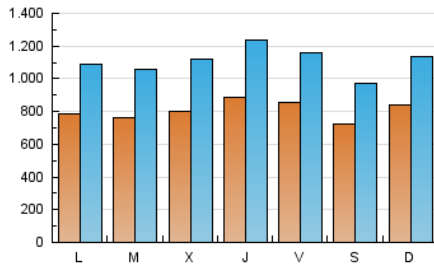

1. Cifras totales y promedios (Nacional)

MES - AÑO	NAVEGADORES UNICOS	VISITAS	PAGINAS
Septiembre - 2020	1.027.462	3.329.118	6.070.982
PROMEDIO DIARIO	80.503	110.971	202.366
PROMEDIO LUNES-VIERNES	81.400	112.934	208.553
PROMEDIO SABADO-DOMINGO	78.038	105.571	185.352
PAGINAS / VISITAS	1,82		
DURACION MEDIA VISITAS	0:02:05		
DURACION MEDIA PAGINAS	0:02:32		

2. Secciones (Nacional)

	PAGINAS	%
HOME	1.631.498	26.87 %
RESTO	4.439.484	73.13 %

3. Por día del mes (Nacional)

Día	N. únicos	Visitas	Páginas	Día	N. únicos	Visitas	Páginas	Día	N. únicos	Visitas	Páginas
1	88.585	121.974	217.667	11	101.983	130.381	222.872	21	78.231	112.818	209.841
2	66.400	94.695	186.506	12	79.372	102.608	168.794	22	76.998	109.217	201.932
3	58.051	88.497	181.883	13	111.285	142.112	229.777	23	71.862	101.485	185.539
4	56.686	81.029	164.138	14	88.852	118.974	212.811	24	92.771	127.739	235.274
5	45.961	65.854	136.115	15	83.555	114.278	210.174	25	86.760	117.266	214.503
6	47.752	66.815	130.393	16	90.266	127.649	239.915	26	78.498	103.454	178.463
7	54.671	79.038	151.528	17	104.778	143.701	262.422	27	94.562	132.417	235.853
8	51.240	74.096	149.551	18	96.754	136.176	245.732	28	92.041	124.253	216.232
9	85.500	120.414	223.771	19	84.479	117.344	200.898	29	79.815	109.075	200.145
10	100.013	135.511	242.523	20	82.395	113.967	202.526	30	84.982	116.281	213.204

4. Gráficas (Nacional)

4.1 Por día de la semana (promedio)

N. únicos / Visitas (x 100)

Páginas (x 100)

4.2 Por franja horaria (promedio)

Visitas (x 1000)

Páginas (x 1000)

4.3 Por meses