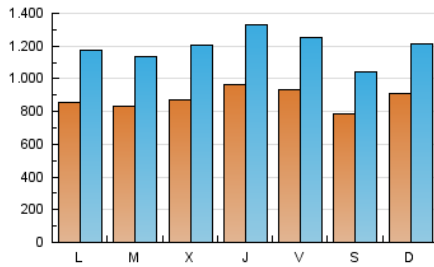

1. Cifras totales y promedios (Nacional e Internacional)

MES - AÑO	NAVEGADORES UNICOS	VISITAS	PAGINAS
Septiembre - 2020	1.196.225	3.574.591	6.442.444
PROMEDIO DIARIO	87.648	119.153	214.748
PROMEDIO LUNES-VIERNES	88.754	121.389	221.505
PROMEDIO SABADO-DOMINGO	84.607	113.005	196.168
PAGINAS / VISITAS	1,80		
DURACION MEDIA VISITAS	0:02:03		
DURACION MEDIA PAGINAS	0:02:34		

2. Secciones (Nacional e Internacional)

	PAGINAS	%
HOME	1.692.662	26.27 %
RESTO	4.749.782	73.73 %

3. Por día del mes (Nacional e Internacional)

Día	N. únicos	Visitas	Páginas	Día	N. únicos	Visitas	Páginas	Día	N. únicos	Visitas	Páginas
1	95.979	130.298	230.836	11	110.135	139.614	236.266	21	85.975	122.024	223.462
2	73.552	102.753	199.366	12	86.564	110.684	180.379	22	84.460	117.789	214.995
3	64.929	96.410	194.310	13	120.351	151.951	243.300	23	79.286	109.888	197.822
4	63.276	88.533	176.122	14	97.050	128.466	227.137	24	100.637	136.760	248.735
5	51.304	71.843	145.604	15	91.194	122.899	223.437	25	93.982	125.614	227.143
6	53.191	72.742	139.215	16	97.037	135.507	252.655	26	84.634	110.416	188.635
7	60.818	86.083	162.931	17	112.472	152.346	275.472	27	100.744	139.702	246.689
8	57.408	81.179	160.980	18	104.942	145.839	259.697	28	99.375	132.608	229.111
9	92.380	128.599	236.734	19	90.811	125.065	211.919	29	86.690	117.173	212.468
10	108.692	145.708	257.691	20	89.257	121.640	213.599	30	92.328	124.458	225.734

4. Gráficas (Nacional e Internacional)

4.1 Por día de la semana (promedio)

N. únicos / Visitas (x 100)

Páginas (x 100)

4.2 Por franja horaria (promedio)

Visitas (x 1000)

Páginas (x 1000)

4.3 Por meses