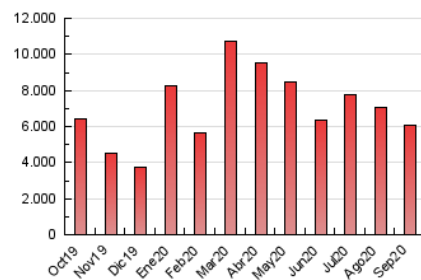

Páginas (x 1000)