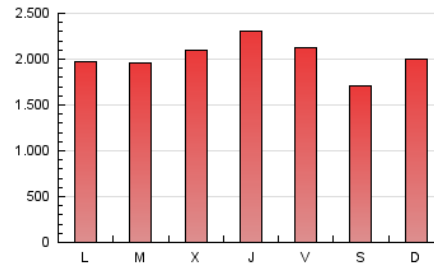

1. Cifras totales y promedios (Nacional)

MES - AÑO	NAVEGADORES UNICOS	VISITAS	PAGINAS
Septiembre - 2020	1.027.462	3.329.118	6.070.982
PROMEDIO DIARIO	80.503	110.971	202.366
PROMEDIO LUNES-VIERNES	81.400	112.934	208.553
PROMEDIO SABADO-DOMINGO	78.038	105.571	185.352
PAGINAS / VISITAS	1,82		
DURACION MEDIA VISITAS	0:02:05		
DURACION MEDIA PAGINAS	0:02:32		

2. Secciones (Nacional)

	PAGINAS	%
HOME	1.631.498	26.87 %
RESTO	4.439.484	73.13 %

3. Por día del mes (Nacional)

Día	N. únicos	Visitas	Páginas	Día	N. únicos	Visitas	Páginas	Día	N. únicos	Visitas	Páginas
1	88.585	121.974	217.667	11	101.983	130.381	222.872	21	78.231	112.818	209.841
2	66.400	94.695	186.506	12	79.372	102.608	168.794	22	76.998	109.217	201.932
3	58.051	88.497	181.883	13	111.285	142.112	229.777	23	71.862	101.485	185.539
4	56.686	81.029	164.138	14	88.852	118.974	212.811	24	92.771	127.739	235.274
5	45.961	65.854	136.115	15	83.555	114.278	210.174	25	86.760	117.266	214.503
6	47.752	66.815	130.393	16	90.266	127.649	239.915	26	78.498	103.454	178.463
7	54.671	79.038	151.528	17	104.778	143.701	262.422	27	94.562	132.417	235.853
8	51.240	74.096	149.551	18	96.754	136.176	245.732	28	92.041	124.253	216.232
9	85.500	120.414	223.771	19	84.479	117.344	200.898	29	79.815	109.075	200.145
10	100.013	135.511	242.523	20	82.395	113.967	202.526	30	84.982	116.281	213.204

4. Gráficas (Nacional)

4.1 Por día de la semana (promedio)

N. únicos / Visitas (x 100)

Páginas (x 100)

4.2 Por franja horaria (promedio)

Visitas (x 1000)

Páginas (x 1000)

4.3 Por meses