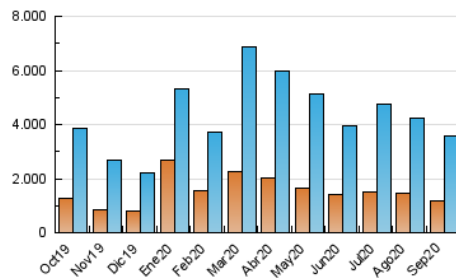

4.3 Por meses

N. únicos / Visitas (x 1000)