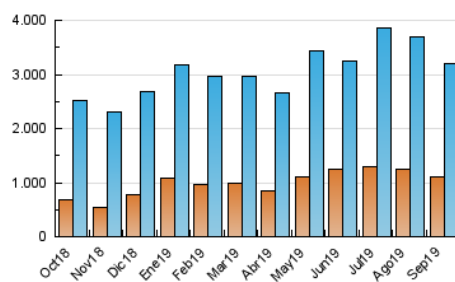

4.3 Por meses

N. únicos / Visitas (x 1000)