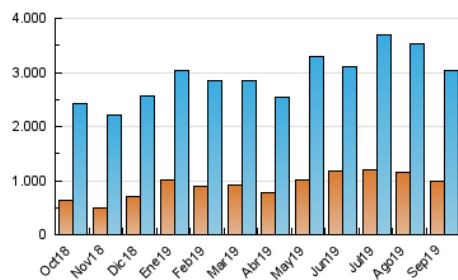

2. Secciones (Nacional)

	PAGINAS	%
HOME	1.199.458	22.88 %
RESTO	4.042.275	77.12 %

3. Por día del mes (Nacional)

Día	N. únicos	Visitas	Páginas	Día	N. únicos	Visitas	Páginas	Día	N. únicos	Visitas	Páginas
1	82.108	106.730	177.434	11	80.681	108.935	178.922	21	74.449	95.489	154.081
2	67.942	105.184	200.686	12	97.659	123.623	197.423	22	71.324	93.848	153.420
3	59.173	90.798	184.421	13	88.578	113.419	182.863	23	80.460	103.829	174.674
4	62.905	99.555	190.124	14	75.736	99.552	155.453	24	86.631	115.137	199.902
5	55.066	83.820	160.556	15	73.522	98.531	164.756	25	80.461	105.247	178.408
6	49.039	72.446	142.732	16	74.496	100.568	182.053	26	70.762	93.255	164.290
7	41.864	59.621	113.145	17	81.927	110.041	190.286	27	93.309	121.474	202.831
8	54.146	78.648	144.821	18	90.120	119.200	205.470	28	62.791	80.209	138.817
9	61.058	84.413	152.889	19	71.250	94.395	163.736	29	77.443	104.564	179.844
10	81.787	112.464	194.193	20	96.179	128.246	209.342	30	96.085	125.237	204.161

4. Gráficas (Nacional)

4.1 Por día de la semana (promedio)

N. únicos / Visitas (x 100)

Páginas (x 100)

4.2 Por franja horaria (promedio)

Visitas (x 1000)

Páginas (x 1000)

4.3 Por meses

N. únicos / Visitas (x 1000)

Páginas (x 1000)

5. Observaciones

Este Medio Electrónico de Comunicación ha sido medido por la herramienta Google Analytics de Google

6. Definiciones básicas (Para más información ver Normas Técnicas para el Control de los Medios Electrónicos de Comunicación)

Visita:

Una secuencia ininterrumpida de páginas servidas a un usuario válido. Si dicho usuario no realiza peticiones de páginas en un periodo de tiempo (30 min) la siguiente petición constituirá el inicio de una nueva visita.