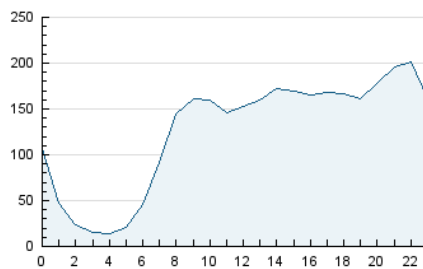

2. Secciones (Nacional)

	PAGINAS	%
HOME	1.199.458	22.88 %
RESTO	4.042.275	77.12 %

3. Por día del mes (Nacional)

Día	N. únicos	Visitas	Páginas	Día	N. únicos	Visitas	Páginas	Día	N. únicos	Visitas	Páginas
1	82.108	106.730	177.434	11	80.681	108.935	178.922	21	74.449	95.489	154.081
2	67.942	105.184	200.686	12	97.659	123.623	197.423	22	71.324	93.848	153.420
3	59.173	90.798	184.421	13	88.578	113.419	182.863	23	80.460	103.829	174.674
4	62.905	99.555	190.124	14	75.736	99.552	155.453	24	86.631	115.137	199.902
5	55.066	83.820	160.556	15	73.522	98.531	164.756	25	80.461	105.247	178.408
6	49.039	72.446	142.732	16	74.496	100.568	182.053	26	70.762	93.255	164.290
7	41.864	59.621	113.145	17	81.927	110.041	190.286	27	93.309	121.474	202.831
8	54.146	78.648	144.821	18	90.120	119.200	205.470	28	62.791	80.209	138.817
9	61.058	84.413	152.889	19	71.250	94.395	163.736	29	77.443	104.564	179.844
10	81.787	112.464	194.193	20	96.179	128.246	209.342	30	96.085	125.237	204.161

4. Gráficas (Nacional)

4.1 Por día de la semana (promedio)

N. únicos / Visitas (x 100)

Páginas (x 100)

4.2 Por franja horaria (promedio)

Visitas (x 1000)

Páginas (x 1000)

4.3 Por meses