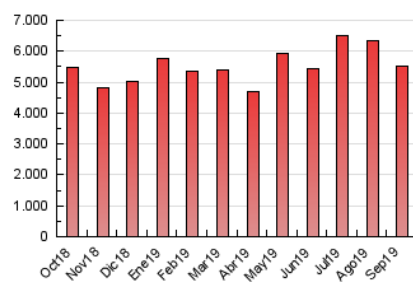

Páginas (x 1000)