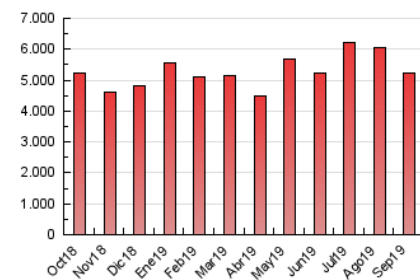

Páginas (x 1000)