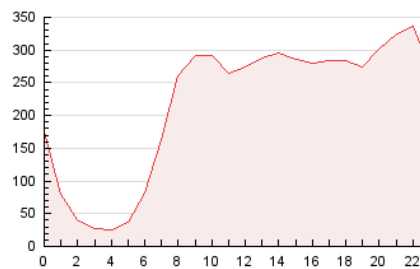

2. Secciones (Nacional)

	PAGINAS	%
HOME	1.199.458	22.88 %
RESTO	4.042.275	77.12 %

3. Por día del mes (Nacional)

Día	N. únicos	Visitas	Páginas	Día	N. únicos	Visitas	Páginas	Día	N. únicos	Visitas	Páginas
1	82.108	106.730	177.434	11	80.681	108.935	178.922	21	74.449	95.489	154.081
2	67.942	105.184	200.686	12	97.659	123.623	197.423	22	71.324	93.848	153.420
3	59.173	90.798	184.421	13	88.578	113.419	182.863	23	80.460	103.829	174.674
4	62.905	99.555	190.124	14	75.736	99.552	155.453	24	86.631	115.137	199.902
5	55.066	83.820	160.556	15	73.522	98.531	164.756	25	80.461	105.247	178.408
6	49.039	72.446	142.732	16	74.496	100.568	182.053	26	70.762	93.255	164.290
7	41.864	59.621	113.145	17	81.927	110.041	190.286	27	93.309	121.474	202.831
8	54.146	78.648	144.821	18	90.120	119.200	205.470	28	62.791	80.209	138.817
9	61.058	84.413	152.889	19	71.250	94.395	163.736	29	77.443	104.564	179.844
10	81.787	112.464	194.193	20	96.179	128.246	209.342	30	96.085	125.237	204.161

4. Gráficas (Nacional)

4.1 Por día de la semana (promedio)

N. únicos / Visitas (x 100)

Páginas (x 100)

4.2 Por franja horaria (promedio)

Visitas (x 1000)

Páginas (x 1000)

4.3 Por meses