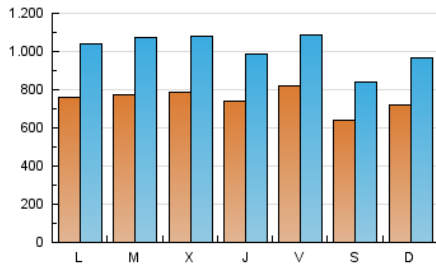

1. Cifras totales y promedios (Nacional)

MES - AÑO	NAVEGADORES UNICOS	VISITAS	PAGINAS
Septiembre - 2019	997.504	3.028.478	5.241.733
PROMEDIO DIARIO	74.632	100.949	174.724
PROMEDIO LUNES-VIERNES	77.408	105.299	183.808
PROMEDIO SABADO-DOMINGO	68.154	90.799	153.530
PAGINAS / VISITAS	1,73		
DURACION MEDIA VISITAS	0:01:53		
DURACION MEDIA PAGINAS	0:02:35		

2. Secciones (Nacional)

	PAGINAS	%
HOME	1.199.458	22.88 %
RESTO	4.042.275	77.12 %

3. Por día del mes (Nacional)

Día	N. únicos	Visitas	Páginas	Día	N. únicos	Visitas	Páginas	Día	N. únicos	Visitas	Páginas
1	82.108	106.730	177.434	11	80.681	108.935	178.922	21	74.449	95.489	154.081
2	67.942	105.184	200.686	12	97.659	123.623	197.423	22	71.324	93.848	153.420
3	59.173	90.798	184.421	13	88.578	113.419	182.863	23	80.460	103.829	174.674
4	62.905	99.555	190.124	14	75.736	99.552	155.453	24	86.631	115.137	199.902
5	55.066	83.820	160.556	15	73.522	98.531	164.756	25	80.461	105.247	178.408
6	49.039	72.446	142.732	16	74.496	100.568	182.053	26	70.762	93.255	164.290
7	41.864	59.621	113.145	17	81.927	110.041	190.286	27	93.309	121.474	202.831
8	54.146	78.648	144.821	18	90.120	119.200	205.470	28	62.791	80.209	138.817
9	61.058	84.413	152.889	19	71.250	94.395	163.736	29	77.443	104.564	179.844
10	81.787	112.464	194.193	20	96.179	128.246	209.342	30	96.085	125.237	204.161

4. Gráficas (Nacional)

4.1 Por día de la semana (promedio)

N. únicos / Visitas (x 100)

Páginas (x 100)

4.2 Por franja horaria (promedio)

Visitas (x 1000)

Páginas (x 1000)

4.3 Por meses