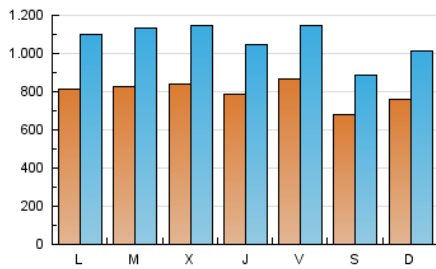

1. Cifras totales y promedios (Nacional e Internacional)

MES - AÑO	NAVEGADORES UNICOS	VISITAS	PAGINAS
Septiembre - 2019	1.097.043	3.199.288	5.514.683
PROMEDIO DIARIO	79.472	106.643	183.823
PROMEDIO LUNES-VIERNES	82.500	111.358	193.596
PROMEDIO SABADO-DOMINGO	72.406	95.642	161.019
PAGINAS / VISITAS	1,72		
DURACION MEDIA VISITAS	0:01:52		
DURACION MEDIA PAGINAS	0:02:35		

2. Secciones (Nacional e Internacional)

	PAGINAS	%
HOME	1.251.589	22.70 %
RESTO	4.263.094	77.30 %

3. Por día del mes (Nacional e Internacional)

Día	N. únicos	Visitas	Páginas	Día	N. únicos	Visitas	Páginas	Día	N. únicos	Visitas	Páginas
1	86.554	111.941	185.458	11	87.308	116.426	189.517	21	78.344	99.978	161.287
2	73.395	111.550	211.345	12	102.320	129.645	207.267	22	75.383	97.937	160.004
3	63.498	96.377	194.190	13	92.649	118.472	191.396	23	84.776	108.865	182.995
4	67.845	105.429	200.103	14	79.095	103.863	162.147	24	92.259	121.651	210.120
5	59.682	89.789	170.650	15	76.947	102.620	171.313	25	86.644	111.895	188.624
6	53.781	78.107	152.399	16	78.595	105.471	190.969	26	75.923	98.866	173.412
7	46.617	65.001	121.599	17	86.158	115.104	198.792	27	98.342	127.247	212.344
8	59.747	84.944	153.770	18	94.408	124.804	214.836	28	67.044	85.052	146.163
9	67.341	92.038	163.973	19	75.695	99.608	172.146	29	81.925	109.442	187.429
10	87.712	119.796	205.628	20	101.376	134.262	219.057	30	102.785	133.108	215.750

4. Gráficas (Nacional e Internacional)

4.1 Por día de la semana (promedio)

N. únicos / Visitas (x 100)

Páginas (x 100)

4.2 Por franja horaria (promedio)

Visitas (x 1000)

Páginas (x 1000)

4.3 Por meses