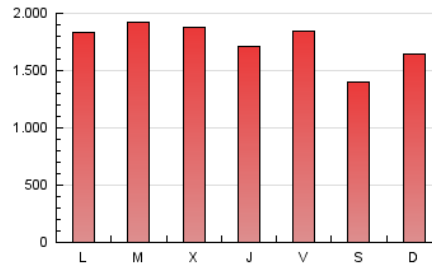

1. Cifras totales y promedios (Nacional)

MES - AÑO	NAVEGADORES UNICOS	VISITAS	PAGINAS
Septiembre - 2019	997.504	3.028.478	5.241.733
PROMEDIO DIARIO	74.632	100.949	174.724
PROMEDIO LUNES-VIERNES	77.408	105.299	183.808
PROMEDIO SABADO-DOMINGO	68.154	90.799	153.530
PAGINAS / VISITAS	1,73		
DURACION MEDIA VISITAS	0:01:53		
DURACION MEDIA PAGINAS	0:02:35		

2. Secciones (Nacional)

	PAGINAS	%
HOME	1.199.458	22.88 %
RESTO	4.042.275	77.12 %

3. Por día del mes (Nacional)

Día	N. únicos	Visitas	Páginas	Día	N. únicos	Visitas	Páginas	Día	N. únicos	Visitas	Páginas
1	82.108	106.730	177.434	11	80.681	108.935	178.922	21	74.449	95.489	154.081
2	67.942	105.184	200.686	12	97.659	123.623	197.423	22	71.324	93.848	153.420
3	59.173	90.798	184.421	13	88.578	113.419	182.863	23	80.460	103.829	174.674
4	62.905	99.555	190.124	14	75.736	99.552	155.453	24	86.631	115.137	199.902
5	55.066	83.820	160.556	15	73.522	98.531	164.756	25	80.461	105.247	178.408
6	49.039	72.446	142.732	16	74.496	100.568	182.053	26	70.762	93.255	164.290
7	41.864	59.621	113.145	17	81.927	110.041	190.286	27	93.309	121.474	202.831
8	54.146	78.648	144.821	18	90.120	119.200	205.470	28	62.791	80.209	138.817
9	61.058	84.413	152.889	19	71.250	94.395	163.736	29	77.443	104.564	179.844
10	81.787	112.464	194.193	20	96.179	128.246	209.342	30	96.085	125.237	204.161

4. Gráficas (Nacional)

4.1 Por día de la semana (promedio)

N. únicos / Visitas (x 100)

Páginas (x 100)

4.2 Por franja horaria (promedio)

Visitas (x 1000)

Páginas (x 1000)

4.3 Por meses