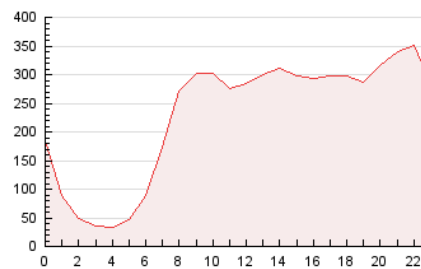

2. Secciones (Nacional e Internacional)

	PAGINAS	%
HOME	1.251.589	22.70 %
RESTO	4.263.094	77.30 %

3. Por día del mes (Nacional e Internacional)

Día	N. únicos	Visitas	Páginas	Día	N. únicos	Visitas	Páginas	Día	N. únicos	Visitas	Páginas
1	86.554	111.941	185.458	11	87.308	116.426	189.517	21	78.344	99.978	161.287
2	73.395	111.550	211.345	12	102.320	129.645	207.267	22	75.383	97.937	160.004
3	63.498	96.377	194.190	13	92.649	118.472	191.396	23	84.776	108.865	182.995
4	67.845	105.429	200.103	14	79.095	103.863	162.147	24	92.259	121.651	210.120
5	59.682	89.789	170.650	15	76.947	102.620	171.313	25	86.644	111.895	188.624
6	53.781	78.107	152.399	16	78.595	105.471	190.969	26	75.923	98.866	173.412
7	46.617	65.001	121.599	17	86.158	115.104	198.792	27	98.342	127.247	212.344
8	59.747	84.944	153.770	18	94.408	124.804	214.836	28	67.044	85.052	146.163
9	67.341	92.038	163.973	19	75.695	99.608	172.146	29	81.925	109.442	187.429
10	87.712	119.796	205.628	20	101.376	134.262	219.057	30	102.785	133.108	215.750

4. Gráficas (Nacional e Internacional)

4.1 Por día de la semana (promedio)

N. únicos / Visitas (x 100)

Páginas (x 100)

4.2 Por franja horaria (promedio)

Visitas (x 1000)

Páginas (x 1000)

4.3 Por meses