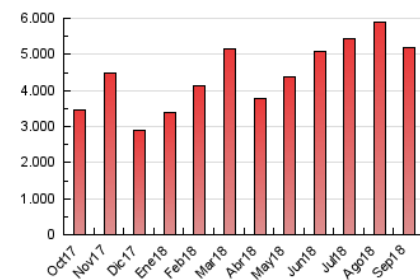

Páginas (x 1000)