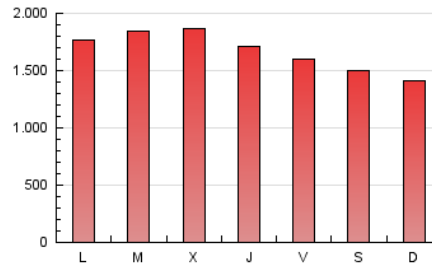

1. Cifras totales y promedios (Nacional)

MES - AÑO	NAVEGADORES UNICOS	VISITAS	PAGINAS
Septiembre - 2018	565.839	2.381.665	4.970.819
PROMEDIO DIARIO	51.428	79.389	165.694
PROMEDIO LUNES-VIERNES	53.976	84.034	175.806
PROMEDIO SABADO-DOMINGO	46.333	70.099	145.469
PAGINAS / VISITAS	2,09		
DURACION MEDIA VISITAS	0:02:20		
DURACION MEDIA PAGINAS	0:02:08		

2. Secciones (Nacional)

	PAGINAS	%
HOME	1.297.958	26.11 %
RESTO	3.672.861	73.89 %

3. Por día del mes (Nacional)

Día	N. únicos	Visitas	Páginas	Día	N. únicos	Visitas	Páginas	Día	N. únicos	Visitas	Páginas
1	51.789	84.050	171.285	11	54.091	87.804	171.438	21	41.887	57.555	131.540
2	48.755	74.336	146.223	12	55.630	89.489	179.465	22	36.595	51.355	113.523
3	49.667	80.701	177.366	13	61.702	86.203	181.703	23	39.111	56.422	124.724
4	55.403	99.511	200.893	14	67.205	103.329	204.176	24	50.962	73.232	164.732
5	79.071	141.802	275.937	15	61.852	87.143	175.220	25	48.503	72.773	162.047
6	58.849	96.399	200.108	16	52.687	77.074	157.061	26	44.063	64.881	139.648
7	52.461	88.049	182.180	17	57.281	91.085	188.158	27	41.305	60.009	139.906
8	46.647	76.308	153.657	18	64.406	98.132	205.429	28	36.988	53.349	122.186
9	48.831	82.077	165.265	19	53.162	72.749	149.993	29	41.772	61.428	136.146
10	51.883	84.506	178.593	20	55.000	79.115	160.630	30	35.295	50.799	111.587

4. Gráficas (Nacional)

4.1 Por día de la semana (promedio)

N. únicos / Visitas (x 100)

Páginas (x 100)

4.2 Por franja horaria (promedio)

Visitas (x 1000)

Páginas (x 1000)

4.3 Por meses