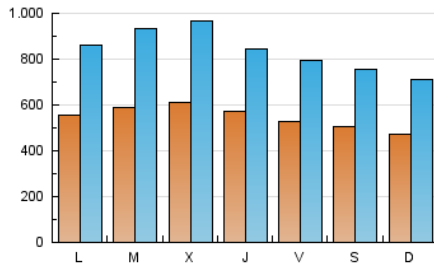

1. Cifras totales y promedios (Nacional e Internacional)

MES - AÑO	NAVEGADORES UNICOS	VISITAS	PAGINAS
Septiembre - 2018	621.531	2.493.416	5.193.944
PROMEDIO DIARIO	54.420	83.114	173.131
PROMEDIO LUNES-VIERNES	57.148	87.991	183.835
PROMEDIO SABADO-DOMINGO	48.964	73.359	151.725
PAGINAS / VISITAS	2,08		
DURACION MEDIA VISITAS	0:02:20		
DURACION MEDIA PAGINAS	0:02:09		

2. Secciones (Nacional e Internacional)

	PAGINAS	%
HOME	1.357.056	26.13 %
RESTO	3.836.888	73.87 %

3. Por día del mes (Nacional e Internacional)

Día	N. únicos	Visitas	Páginas	Día	N. únicos	Visitas	Páginas	Día	N. únicos	Visitas	Páginas
1	54.540	87.513	178.660	11	57.278	91.711	178.835	21	44.749	60.971	138.704
2	51.207	77.455	151.992	12	58.754	93.544	187.630	22	38.651	53.963	119.061
3	53.101	84.759	185.254	13	64.926	90.200	190.552	23	41.057	58.843	129.692
4	58.830	103.948	209.635	14	71.226	108.385	213.561	24	53.226	75.978	170.655
5	83.885	147.860	287.735	15	66.603	92.584	184.477	25	51.053	75.978	168.993
6	62.861	101.612	210.444	16	55.571	80.662	163.540	26	46.335	67.887	146.106
7	55.633	92.004	190.115	17	60.169	95.044	196.770	27	43.464	62.884	146.440
8	48.987	79.575	159.832	18	68.121	102.653	214.560	28	39.991	56.920	129.391
9	51.188	85.249	171.608	19	56.194	76.345	157.151	29	44.499	64.629	142.137
10	55.303	88.561	186.574	20	57.870	82.583	167.592	30	37.341	53.116	116.248

4. Gráficas (Nacional e Internacional)

4.1 Por día de la semana (promedio)

N. únicos / Visitas (x 100)

Páginas (x 100)

4.2 Por franja horaria (promedio)

Visitas (x 1000)

Páginas (x 1000)

4.3 Por meses