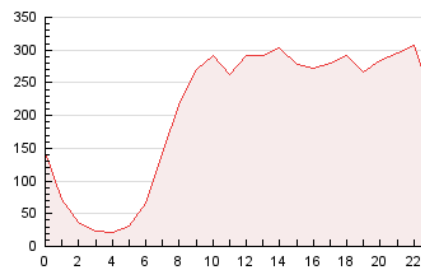

2. Secciones (Nacional)

	PAGINAS	%
HOME	1.297.958	26.11 %
RESTO	3.672.861	73.89 %

3. Por día del mes (Nacional)

Día	N. únicos	Visitas	Páginas	Día	N. únicos	Visitas	Páginas	Día	N. únicos	Visitas	Páginas
1	51.789	84.050	171.285	11	54.091	87.804	171.438	21	41.887	57.555	131.540
2	48.755	74.336	146.223	12	55.630	89.489	179.465	22	36.595	51.355	113.523
3	49.667	80.701	177.366	13	61.702	86.203	181.703	23	39.111	56.422	124.724
4	55.403	99.511	200.893	14	67.205	103.329	204.176	24	50.962	73.232	164.732
5	79.071	141.802	275.937	15	61.852	87.143	175.220	25	48.503	72.773	162.047
6	58.849	96.399	200.108	16	52.687	77.074	157.061	26	44.063	64.881	139.648
7	52.461	88.049	182.180	17	57.281	91.085	188.158	27	41.305	60.009	139.906
8	46.647	76.308	153.657	18	64.406	98.132	205.429	28	36.988	53.349	122.186
9	48.831	82.077	165.265	19	53.162	72.749	149.993	29	41.772	61.428	136.146
10	51.883	84.506	178.593	20	55.000	79.115	160.630	30	35.295	50.799	111.587

4. Gráficas (Nacional)

4.1 Por día de la semana (promedio)

N. únicos / Visitas (x 100)

Páginas (x 100)

4.2 Por franja horaria (promedio)

Visitas (x 1000)

Páginas (x 1000)

4.3 Por meses