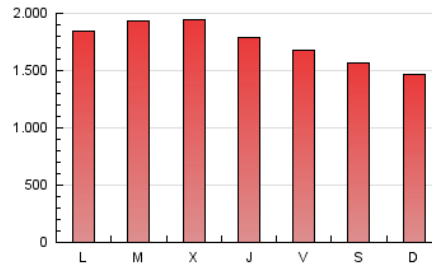

1. Cifras totales y promedios (Nacional e Internacional)

MES - AÑO	NAVEGADORES UNICOS	VISITAS	PAGINAS
Septiembre - 2018	621.531	2.493.416	5.193.944
PROMEDIO DIARIO	54.420	83.114	173.131
PROMEDIO LUNES-VIERNES	57.148	87.991	183.835
PROMEDIO SABADO-DOMINGO	48.964	73.359	151.725
PAGINAS / VISITAS	2,08		
DURACION MEDIA VISITAS	0:02:20		
DURACION MEDIA PAGINAS	0:02:09		

2. Secciones (Nacional e Internacional)

	PAGINAS	%
HOME	1.357.056	26.13 %
RESTO	3.836.888	73.87 %

3. Por día del mes (Nacional e Internacional)

Día	N. únicos	Visitas	Páginas	Día	N. únicos	Visitas	Páginas	Día	N. únicos	Visitas	Páginas
1	54.540	87.513	178.660	11	57.278	91.711	178.835	21	44.749	60.971	138.704
2	51.207	77.455	151.992	12	58.754	93.544	187.630	22	38.651	53.963	119.061
3	53.101	84.759	185.254	13	64.926	90.200	190.552	23	41.057	58.843	129.692
4	58.830	103.948	209.635	14	71.226	108.385	213.561	24	53.226	75.978	170.655
5	83.885	147.860	287.735	15	66.603	92.584	184.477	25	51.053	75.978	168.993
6	62.861	101.612	210.444	16	55.571	80.662	163.540	26	46.335	67.887	146.106
7	55.633	92.004	190.115	17	60.169	95.044	196.770	27	43.464	62.884	146.440
8	48.987	79.575	159.832	18	68.121	102.653	214.560	28	39.991	56.920	129.391
9	51.188	85.249	171.608	19	56.194	76.345	157.151	29	44.499	64.629	142.137
10	55.303	88.561	186.574	20	57.870	82.583	167.592	30	37.341	53.116	116.248

4. Gráficas (Nacional e Internacional)

4.1 Por día de la semana (promedio)

N. únicos / Visitas (x 100)

Páginas (x 100)

4.2 Por franja horaria (promedio)

Visitas (x 1000)

Páginas (x 1000)

4.3 Por meses