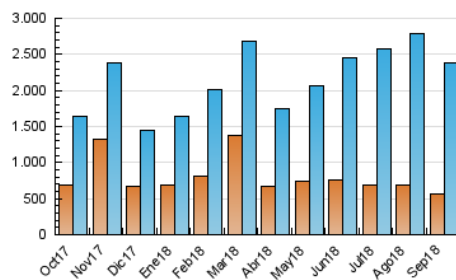

2. Secciones (Nacional)

	PAGINAS	%
HOME	1.297.958	26.11 %
RESTO	3.672.861	73.89 %

3. Por día del mes (Nacional)

Día	N. únicos	Visitas	Páginas	Día	N. únicos	Visitas	Páginas	Día	N. únicos	Visitas	Páginas
1	51.789	84.050	171.285	11	54.091	87.804	171.438	21	41.887	57.555	131.540
2	48.755	74.336	146.223	12	55.630	89.489	179.465	22	36.595	51.355	113.523
3	49.667	80.701	177.366	13	61.702	86.203	181.703	23	39.111	56.422	124.724
4	55.403	99.511	200.893	14	67.205	103.329	204.176	24	50.962	73.232	164.732
5	79.071	141.802	275.937	15	61.852	87.143	175.220	25	48.503	72.773	162.047
6	58.849	96.399	200.108	16	52.687	77.074	157.061	26	44.063	64.881	139.648
7	52.461	88.049	182.180	17	57.281	91.085	188.158	27	41.305	60.009	139.906
8	46.647	76.308	153.657	18	64.406	98.132	205.429	28	36.988	53.349	122.186
9	48.831	82.077	165.265	19	53.162	72.749	149.993	29	41.772	61.428	136.146
10	51.883	84.506	178.593	20	55.000	79.115	160.630	30	35.295	50.799	111.587

4. Gráficas (Nacional)

4.1 Por día de la semana (promedio)

N. únicos / Visitas (x 100)

Páginas (x 100)

4.2 Por franja horaria (promedio)

Visitas (x 1000)

Páginas (x 1000)

4.3 Por meses

N. únicos / Visitas (x 1000)

Páginas (x 1000)

5. Observaciones

Este Medio Electrónico de Comunicación ha sido medido por la herramienta Google Analytics de Google

6. Definiciones básicas (Para más información ver Normas Técnicas para el Control de los Medios Electrónicos de Comunicación)

Visita:

Una secuencia ininterrumpida de páginas servidas a un usuario válido. Si dicho usuario no realiza peticiones de páginas en un periodo de tiempo (30 min) la siguiente petición constituirá el inicio de una nueva visita.