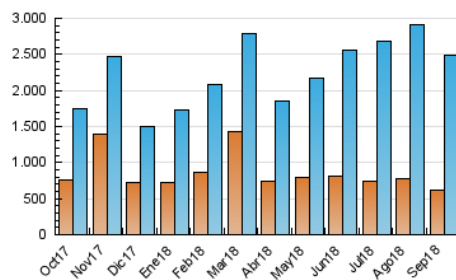

4.3 Por meses

N. únicos / Visitas (x 1000)