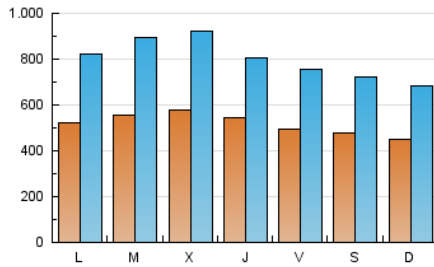

1. Cifras totales y promedios (Nacional)

MES - AÑO	NAVEGADORES UNICOS	VISITAS	PAGINAS
Septiembre - 2018	565.839	2.381.665	4.970.819
PROMEDIO DIARIO	51.428	79.389	165.694
PROMEDIO LUNES-VIERNES	53.976	84.034	175.806
PROMEDIO SABADO-DOMINGO	46.333	70.099	145.469
PAGINAS / VISITAS	2,09		
DURACION MEDIA VISITAS	0:02:20		
DURACION MEDIA PAGINAS	0:02:08		

2. Secciones (Nacional)

	PAGINAS	%
HOME	1.297.958	26.11 %
RESTO	3.672.861	73.89 %

3. Por día del mes (Nacional)

Día	N. únicos	Visitas	Páginas	Día	N. únicos	Visitas	Páginas	Día	N. únicos	Visitas	Páginas
1	51.789	84.050	171.285	11	54.091	87.804	171.438	21	41.887	57.555	131.540
2	48.755	74.336	146.223	12	55.630	89.489	179.465	22	36.595	51.355	113.523
3	49.667	80.701	177.366	13	61.702	86.203	181.703	23	39.111	56.422	124.724
4	55.403	99.511	200.893	14	67.205	103.329	204.176	24	50.962	73.232	164.732
5	79.071	141.802	275.937	15	61.852	87.143	175.220	25	48.503	72.773	162.047
6	58.849	96.399	200.108	16	52.687	77.074	157.061	26	44.063	64.881	139.648
7	52.461	88.049	182.180	17	57.281	91.085	188.158	27	41.305	60.009	139.906
8	46.647	76.308	153.657	18	64.406	98.132	205.429	28	36.988	53.349	122.186
9	48.831	82.077	165.265	19	53.162	72.749	149.993	29	41.772	61.428	136.146
10	51.883	84.506	178.593	20	55.000	79.115	160.630	30	35.295	50.799	111.587

4. Gráficas (Nacional)

4.1 Por día de la semana (promedio)

N. únicos / Visitas (x 100)

Páginas (x 100)

4.2 Por franja horaria (promedio)

Visitas (x 1000)

Páginas (x 1000)

4.3 Por meses