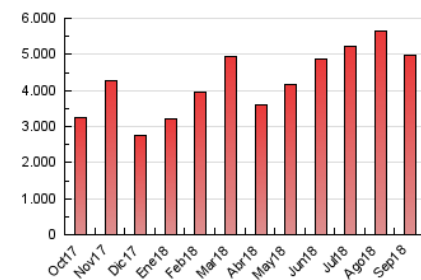

Páginas (x 1000)