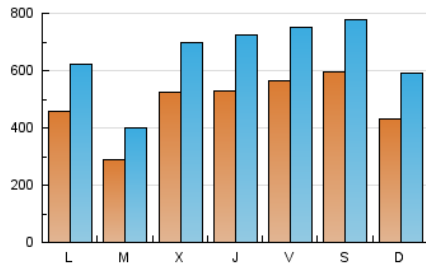

1. Cifras totales y promedios (Nacional)

MES - AÑO	NAVEGADORES UNICOS	VISITAS	PAGINAS
Agosto - 2024	783.064	2.049.493	4.447.302
PROMEDIO DIARIO	49.255	66.113	143.461
PROMEDIO LUNES-VIERNES	48.035	64.790	144.391
PROMEDIO SABADO-DOMINGO	52.236	69.346	141.189
PAGINAS / VISITAS	2,17		
DURACION MEDIA VISITAS	0:03:49		
TIEMPO INTERACCIÓN MEDIO	0:02:43		

2. Secciones (Nacional)

	PAGINAS	%
HOME	1.112.909	25.02 %
RESTO	3.334.393	74.98 %

3. Por día del mes (Nacional)

Día	N. únicos	Visitas	Páginas	Día	N. únicos	Visitas	Páginas	Día	N. únicos	Visitas	Páginas
1	45.095	61.800	155.530	11	35.866	49.174	118.833	21	60.006	79.981	168.258
2	44.062	58.563	141.034	12	36.741	50.850	124.173	22	59.243	76.656	166.027
3	44.637	59.589	132.240	13	36.114	50.050	122.215	23	47.326	61.525	138.556
4	41.721	54.765	123.920	14	35.638	51.010	116.315	24	45.594	61.716	131.271
5	39.893	54.660	132.088	15	30.556	44.353	106.815	25	53.646	71.491	152.974
6	34.724	47.994	122.490	16	32.505	45.277	108.482	26	61.842	81.712	192.436
7	37.959	53.627	132.839	17	35.806	49.589	106.278	27	22	41	157
8	43.935	66.786	153.175	18	41.354	60.599	130.450	28	75.992	94.897	200.772
9	39.252	55.644	138.347	19	45.369	61.798	137.119	29	86.687	111.752	212.546
10	31.926	45.641	104.530	20	44.227	62.282	140.417	30	119.591	154.120	266.808
								31	139.575	171.551	270.207

4. Gráficas (Nacional)

4.1 Por día de la semana (promedio)

N. únicos / Visitas (x 100)

Páginas (x 100)

4.2 Por franja horaria (promedio)

Visitas_ (x 1000)

Páginas (x 1000)

4.3 Por meses

N. únicos / Visitas (x 1000)

Páginas (x 1000)

5. Observaciones

Este Medio Electrónico de Comunicación ha sido medido por la herramienta Google Analytics de Google (GA4).

Nota: Debido a un fallo técnico en la herramienta de medición, no relacionado con OJD interactiva, los datos del 27/08/2024 pueden estar incompletos.