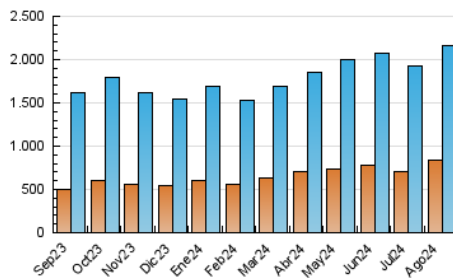

4.3 Por meses

N. únicos / Visitas (x 1000)