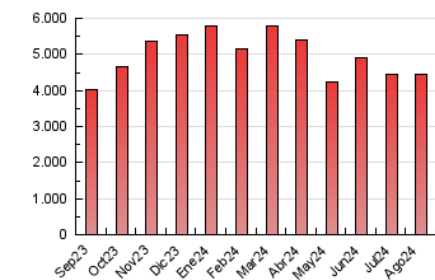

1. Cifras totales y promedios (Nacional)

MES - AÑO	NAVEGADORES UNICOS	VISITAS	PAGINAS
Agosto - 2024	783.064	2.049.493	4.447.302
PROMEDIO DIARIO	49.255	66.113	143.461
PROMEDIO LUNES-VIERNES	48.035	64.790	144.391
PROMEDIO SABADO-DOMINGO	52.236	69.346	141.189
PAGINAS / VISITAS	2,17		
DURACION MEDIA VISITAS	0:03:49		
TIEMPO INTERACCIÓN MEDIO	0:02:43		

2. Secciones (Nacional)

	PAGINAS	%
HOME	1.112.909	25.02 %
RESTO	3.334.393	74.98 %

3. Por día del mes (Nacional)

Día	N. únicos	Visitas	Páginas	Día	N. únicos	Visitas	Páginas	Día	N. únicos	Visitas	Páginas
1	45.095	61.800	155.530	11	35.866	49.174	118.833	21	60.006	79.981	168.258
2	44.062	58.563	141.034	12	36.741	50.850	124.173	22	59.243	76.656	166.027
3	44.637	59.589	132.240	13	36.114	50.050	122.215	23	47.326	61.525	138.556
4	41.721	54.765	123.920	14	35.638	51.010	116.315	24	45.594	61.716	131.271
5	39.893	54.660	132.088	15	30.556	44.353	106.815	25	53.646	71.491	152.974
6	34.724	47.994	122.490	16	32.505	45.277	108.482	26	61.842	81.712	192.436
7	37.959	53.627	132.839	17	35.806	49.589	106.278	27	22	41	157
8	43.935	66.786	153.175	18	41.354	60.599	130.450	28	75.992	94.897	200.772
9	39.252	55.644	138.347	19	45.369	61.798	137.119	29	86.687	111.752	212.546
10	31.926	45.641	104.530	20	44.227	62.282	140.417	30	119.591	154.120	266.808
								31	139.575	171.551	270.207

4. Gráficas (Nacional)

4.1 Por día de la semana (promedio)

N. únicos / Visitas (x 100)

Páginas (x 100)

4.2 Por franja horaria (promedio)

Visitas_ (x 1000)

Páginas (x 1000)

4.3 Por meses

N. únicos / Visitas (x 1000)

Páginas (x 1000)

5. Observaciones

Este Medio Electrónico de Comunicación ha sido medido por la herramienta Google Analytics de Google (GA4).

Nota: Debido a un fallo técnico en la herramienta de medición, no relacionado con OJD interactiva, los datos del 27/08/2024 pueden estar incompletos.