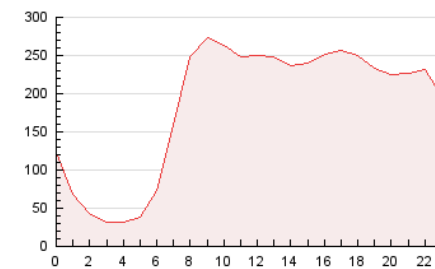

2. Secciones (Nacional)

	PAGINAS	%
HOME	1.112.909	25.02 %
RESTO	3.334.393	74.98 %

3. Por día del mes (Nacional)

Día	N. únicos	Visitas	Páginas	Día	N. únicos	Visitas	Páginas	Día	N. únicos	Visitas	Páginas
1	45.095	61.800	155.530	11	35.866	49.174	118.833	21	60.006	79.981	168.258
2	44.062	58.563	141.034	12	36.741	50.850	124.173	22	59.243	76.656	166.027
3	44.637	59.589	132.240	13	36.114	50.050	122.215	23	47.326	61.525	138.556
4	41.721	54.765	123.920	14	35.638	51.010	116.315	24	45.594	61.716	131.271
5	39.893	54.660	132.088	15	30.556	44.353	106.815	25	53.646	71.491	152.974
6	34.724	47.994	122.490	16	32.505	45.277	108.482	26	61.842	81.712	192.436
7	37.959	53.627	132.839	17	35.806	49.589	106.278	27	22	41	157
8	43.935	66.786	153.175	18	41.354	60.599	130.450	28	75.992	94.897	200.772
9	39.252	55.644	138.347	19	45.369	61.798	137.119	29	86.687	111.752	212.546
10	31.926	45.641	104.530	20	44.227	62.282	140.417	30	119.591	154.120	266.808
								31	139.575	171.551	270.207

4. Gráficas (Nacional)

4.1 Por día de la semana (promedio)

N. únicos / Visitas (x 100)

Páginas (x 100)

4.2 Por franja horaria (promedio)

Visitas_ (x 1000)

Páginas (x 1000)

4.3 Por meses

N. únicos / Visitas (x 1000)

Páginas (x 1000)

5. Observaciones

Este Medio Electrónico de Comunicación ha sido medido por la herramienta Google Analytics de Google (GA4).

Nota: Debido a un fallo técnico en la herramienta de medición, no relacionado con OJD interactiva, los datos del 27/08/2024 pueden estar incompletos.