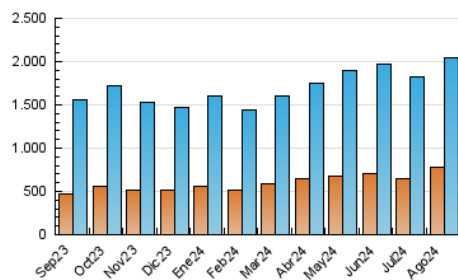

1. Cifras totales y promedios (Nacional)

MES - AÑO	NAVEGADORES UNICOS	VISITAS	PAGINAS
Agosto - 2024	783.064	2.049.493	4.447.302
PROMEDIO DIARIO	49.255	66.113	143.461
PROMEDIO LUNES-VIERNES	48.035	64.790	144.391
PROMEDIO SABADO-DOMINGO	52.236	69.346	141.189
PAGINAS / VISITAS	2,17		
DURACION MEDIA VISITAS	0:03:49		
TIEMPO INTERACCIÓN MEDIO	0:02:43		

2. Secciones (Nacional)

	PAGINAS	%
HOME	1.112.909	25.02 %
RESTO	3.334.393	74.98 %

3. Por día del mes (Nacional)

Día	N. únicos	Visitas	Páginas	Día	N. únicos	Visitas	Páginas	Día	N. únicos	Visitas	Páginas
1	45.095	61.800	155.530	11	35.866	49.174	118.833	21	60.006	79.981	168.258
2	44.062	58.563	141.034	12	36.741	50.850	124.173	22	59.243	76.656	166.027
3	44.637	59.589	132.240	13	36.114	50.050	122.215	23	47.326	61.525	138.556
4	41.721	54.765	123.920	14	35.638	51.010	116.315	24	45.594	61.716	131.271
5	39.893	54.660	132.088	15	30.556	44.353	106.815	25	53.646	71.491	152.974
6	34.724	47.994	122.490	16	32.505	45.277	108.482	26	61.842	81.712	192.436
7	37.959	53.627	132.839	17	35.806	49.589	106.278	27	22	41	157
8	43.935	66.786	153.175	18	41.354	60.599	130.450	28	75.992	94.897	200.772
9	39.252	55.644	138.347	19	45.369	61.798	137.119	29	86.687	111.752	212.546
10	31.926	45.641	104.530	20	44.227	62.282	140.417	30	119.591	154.120	266.808
								31	139.575	171.551	270.207

4. Gráficas (Nacional)

4.1 Por día de la semana (promedio)

N. únicos / Visitas (x 100)

Páginas (x 100)

4.2 Por franja horaria (promedio)

Visitas_ (x 1000)

Páginas (x 1000)

4.3 Por meses

N. únicos / Visitas (x 1000)

Páginas (x 1000)

5. Observaciones

Este Medio Electrónico de Comunicación ha sido medido por la herramienta Google Analytics de Google (GA4).

Nota: Debido a un fallo técnico en la herramienta de medición, no relacionado con OJD interactiva, los datos del 27/08/2024 pueden estar incompletos.