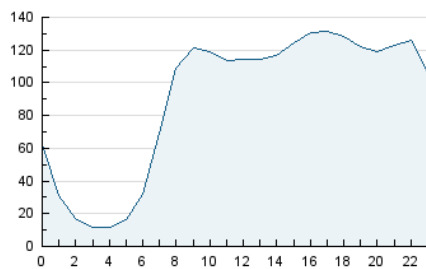

2. Secciones (Nacional)

	PAGINAS	%
HOME	1.112.909	25.02 %
RESTO	3.334.393	74.98 %

3. Por día del mes (Nacional)

Día	N. únicos	Visitas	Páginas	Día	N. únicos	Visitas	Páginas	Día	N. únicos	Visitas	Páginas
1	45.095	61.800	155.530	11	35.866	49.174	118.833	21	60.006	79.981	168.258
2	44.062	58.563	141.034	12	36.741	50.850	124.173	22	59.243	76.656	166.027
3	44.637	59.589	132.240	13	36.114	50.050	122.215	23	47.326	61.525	138.556
4	41.721	54.765	123.920	14	35.638	51.010	116.315	24	45.594	61.716	131.271
5	39.893	54.660	132.088	15	30.556	44.353	106.815	25	53.646	71.491	152.974
6	34.724	47.994	122.490	16	32.505	45.277	108.482	26	61.842	81.712	192.436
7	37.959	53.627	132.839	17	35.806	49.589	106.278	27	22	41	157
8	43.935	66.786	153.175	18	41.354	60.599	130.450	28	75.992	94.897	200.772
9	39.252	55.644	138.347	19	45.369	61.798	137.119	29	86.687	111.752	212.546
10	31.926	45.641	104.530	20	44.227	62.282	140.417	30	119.591	154.120	266.808
								31	139.575	171.551	270.207

4. Gráficas (Nacional)

4.1 Por día de la semana (promedio)

N. únicos / Visitas (x 100)

Páginas (x 100)

4.2 Por franja horaria (promedio)

Visitas_ (x 1000)

Páginas (x 1000)

4.3 Por meses

N. únicos / Visitas (x 1000)

Páginas (x 1000)

5. Observaciones

Este Medio Electrónico de Comunicación ha sido medido por la herramienta Google Analytics de Google (GA4).

Nota: Debido a un fallo técnico en la herramienta de medición, no relacionado con OJD interactiva, los datos del 27/08/2024 pueden estar incompletos.