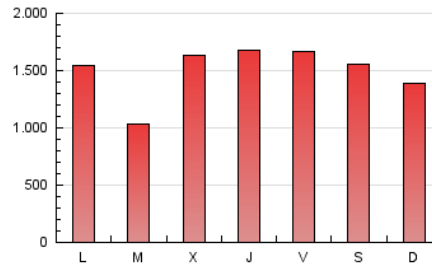

1. Cifras totales y promedios (Nacional e Internacional)

MES - AÑO	NAVEGADORES UNICOS	VISITAS	PAGINAS
Agosto - 2024	842.772	2.156.195	4.689.471
PROMEDIO DIARIO	52.092	69.555	151.273
PROMEDIO LUNES-VIERNES	50.979	68.369	152.561
PROMEDIO SABADO-DOMINGO	54.814	72.453	148.125
PAGINAS / VISITAS	2,17		
DURACION MEDIA VISITAS	0:03:51		
TIEMPO INTERACCIÓN MEDIO	0:02:38		

2. Secciones (Nacional e Internacional)

	PAGINAS	%
HOME	1.158.961	24.71 %
RESTO	3.530.510	75.29 %

3. Por día del mes (Nacional e Internacional)

Día	N. únicos	Visitas	Páginas	Día	N. únicos	Visitas	Páginas	Día	N. únicos	Visitas	Páginas
1	48.568	66.000	165.440	11	37.863	51.747	124.322	21	64.209	85.452	178.836
2	46.632	62.192	149.369	12	39.194	53.921	130.720	22	63.701	81.999	176.905
3	47.371	63.455	139.439	13	38.514	53.116	128.468	23	50.683	66.047	147.241
4	44.269	57.793	131.589	14	38.027	53.686	123.052	24	48.585	64.812	137.823
5	42.746	58.082	139.906	15	32.617	46.514	113.290	25	56.610	74.853	160.673
6	37.234	50.990	129.348	16	34.743	47.799	115.018	26	65.510	86.093	202.405
7	40.398	56.776	140.419	17	37.888	52.065	113.151	27	2.171	2.563	6.116
8	46.593	69.649	161.687	18	43.759	63.396	137.962	28	79.712	99.047	210.355
9	41.730	58.199	145.940	19	48.377	64.988	145.941	29	89.909	115.458	221.373
10	33.760	48.004	109.579	20	47.131	66.190	148.280	30	123.131	159.361	276.235
								31	143.222	175.948	278.589

4. Gráficas (Nacional e Internacional)

4.1 Por día de la semana (promedio)

N. únicos / Visitas (x 100)

Páginas (x 100)

4.2 Por franja horaria (promedio)

Visitas_ (x 1000)

Páginas (x 1000)

4.3 Por meses