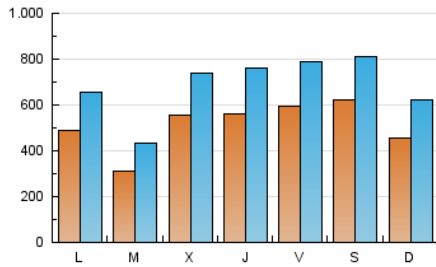

1. Cifras totales y promedios (Nacional e Internacional)

MES - AÑO	NAVEGADORES UNICOS	VISITAS	PAGINAS
Agosto - 2024	842.772	2.156.195	4.689.471
PROMEDIO DIARIO	52.092	69.555	151.273
PROMEDIO LUNES-VIERNES	50.979	68.369	152.561
PROMEDIO SABADO-DOMINGO	54.814	72.453	148.125
PAGINAS / VISITAS	2,17		
DURACION MEDIA VISITAS	0:03:51		
TIEMPO INTERACCIÓN MEDIO	0:02:38		

2. Secciones (Nacional e Internacional)

	PAGINAS	%
HOME	1.158.961	24.71 %
RESTO	3.530.510	75.29 %

3. Por día del mes (Nacional e Internacional)

Día	N. únicos	Visitas	Páginas	Día	N. únicos	Visitas	Páginas	Día	N. únicos	Visitas	Páginas
1	48.568	66.000	165.440	11	37.863	51.747	124.322	21	64.209	85.452	178.836
2	46.632	62.192	149.369	12	39.194	53.921	130.720	22	63.701	81.999	176.905
3	47.371	63.455	139.439	13	38.514	53.116	128.468	23	50.683	66.047	147.241
4	44.269	57.793	131.589	14	38.027	53.686	123.052	24	48.585	64.812	137.823
5	42.746	58.082	139.906	15	32.617	46.514	113.290	25	56.610	74.853	160.673
6	37.234	50.990	129.348	16	34.743	47.799	115.018	26	65.510	86.093	202.405
7	40.398	56.776	140.419	17	37.888	52.065	113.151	27	2.171	2.563	6.116
8	46.593	69.649	161.687	18	43.759	63.396	137.962	28	79.712	99.047	210.355
9	41.730	58.199	145.940	19	48.377	64.988	145.941	29	89.909	115.458	221.373
10	33.760	48.004	109.579	20	47.131	66.190	148.280	30	123.131	159.361	276.235
								31	143.222	175.948	278.589

4. Gráficas (Nacional e Internacional)

4.1 Por día de la semana (promedio)

N. únicos / Visitas (x 100)

Páginas (x 100)

4.2 Por franja horaria (promedio)

Visitas_ (x 1000)

Páginas (x 1000)

4.3 Por meses