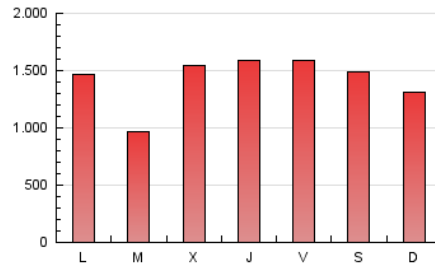

1. Cifras totales y promedios (Nacional)

MES - AÑO	NAVEGADORES UNICOS	VISITAS	PAGINAS
Agosto - 2024	783.064	2.049.493	4.447.302
PROMEDIO DIARIO	49.255	66.113	143.461
PROMEDIO LUNES-VIERNES	48.035	64.790	144.391
PROMEDIO SABADO-DOMINGO	52.236	69.346	141.189
PAGINAS / VISITAS	2,17		
DURACION MEDIA VISITAS	0:03:49		
TIEMPO INTERACCIÓN MEDIO	0:02:43		

2. Secciones (Nacional)

	PAGINAS	%
HOME	1.112.909	25.02 %
RESTO	3.334.393	74.98 %

3. Por día del mes (Nacional)

Día	N. únicos	Visitas	Páginas	Día	N. únicos	Visitas	Páginas	Día	N. únicos	Visitas	Páginas
1	45.095	61.800	155.530	11	35.866	49.174	118.833	21	60.006	79.981	168.258
2	44.062	58.563	141.034	12	36.741	50.850	124.173	22	59.243	76.656	166.027
3	44.637	59.589	132.240	13	36.114	50.050	122.215	23	47.326	61.525	138.556
4	41.721	54.765	123.920	14	35.638	51.010	116.315	24	45.594	61.716	131.271
5	39.893	54.660	132.088	15	30.556	44.353	106.815	25	53.646	71.491	152.974
6	34.724	47.994	122.490	16	32.505	45.277	108.482	26	61.842	81.712	192.436
7	37.959	53.627	132.839	17	35.806	49.589	106.278	27	22	41	157
8	43.935	66.786	153.175	18	41.354	60.599	130.450	28	75.992	94.897	200.772
9	39.252	55.644	138.347	19	45.369	61.798	137.119	29	86.687	111.752	212.546
10	31.926	45.641	104.530	20	44.227	62.282	140.417	30	119.591	154.120	266.808
								31	139.575	171.551	270.207

4. Gráficas (Nacional)

4.1 Por día de la semana (promedio)

N. únicos / Visitas (x 100)

Páginas (x 100)

4.2 Por franja horaria (promedio)

Visitas_ (x 1000)

Páginas (x 1000)

4.3 Por meses