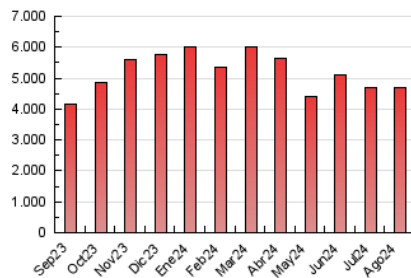

Páginas (x 1000)