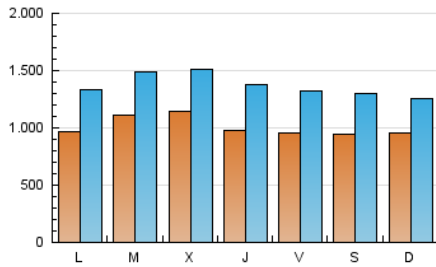

4. Gráficas (Nacional e Internacional)

4.1 Por día de la semana (promedio)

N. únicos / Visitas (x 100)