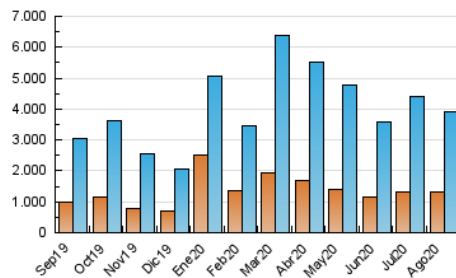

#### 3. Por día del mes (Nacional)

Día	N. únicos	Visitas	Páginas	Día	N. únicos	Visitas	Páginas	Día	N. únicos	Visitas	Páginas
1	83.371	114.813	205.742	11	155.275	193.831	306.723	21	87.510	118.936	211.097
2	58.698	76.872	140.568	12	180.691	220.767	342.591	22	92.709	124.990	213.806
3	60.110	85.234	166.186	13	109.586	148.991	255.769	23	94.728	128.086	236.044
4	55.016	78.972	154.547	14	113.263	153.903	271.055	24	112.221	163.492	309.283
5	60.343	89.611	178.990	15	93.005	130.539	230.042	25	106.291	153.976	281.789
6	57.269	84.311	167.380	16	100.705	135.719	227.950	26	90.268	127.607	236.526
7	52.107	76.061	144.382	17	87.085	124.654	222.772	27	105.088	155.791	307.576
8	61.763	87.412	153.088	18	97.539	129.561	231.873	28	98.406	139.241	265.654
9	74.953	97.907	178.106	19	91.581	126.003	224.035	29	104.487	146.767	269.144
10	76.615	99.404	175.282	20	86.752	120.863	216.889	30	115.552	146.700	253.034
								31	109.806	145.935	255.032

##### 4.1 Por día de la semana (promedio)

N. únicos / Visitas (x 100)

Páginas (x 100)

##### 4.2 Por franja horaria (promedio)

Visitas (x 1000)

Páginas (x 1000)

##### 4.3 Por meses

N. únicos / Visitas (x 1000)

Páginas (x 1000)