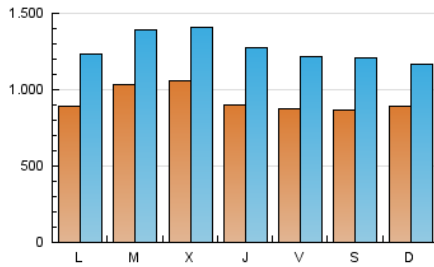

4. Gráficas (Nacional)

4.1 Por día de la semana (promedio)

N. únicos / Visitas (x 100)