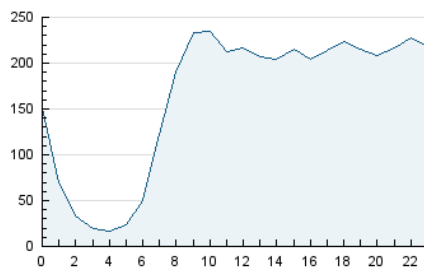

#### 3. Por día del mes (Nacional)

Día	N. únicos	Visitas	Páginas	Día	N. únicos	Visitas	Páginas	Día	N. únicos	Visitas	Páginas
1	83.371	114.813	205.742	11	155.275	193.831	306.723	21	87.510	118.936	211.097
2	58.698	76.872	140.568	12	180.691	220.767	342.591	22	92.709	124.990	213.806
3	60.110	85.234	166.186	13	109.586	148.991	255.769	23	94.728	128.086	236.044
4	55.016	78.972	154.547	14	113.263	153.903	271.055	24	112.221	163.492	309.283
5	60.343	89.611	178.990	15	93.005	130.539	230.042	25	106.291	153.976	281.789
6	57.269	84.311	167.380	16	100.705	135.719	227.950	26	90.268	127.607	236.526
7	52.107	76.061	144.382	17	87.085	124.654	222.772	27	105.088	155.791	307.576
8	61.763	87.412	153.088	18	97.539	129.561	231.873	28	98.406	139.241	265.654
9	74.953	97.907	178.106	19	91.581	126.003	224.035	29	104.487	146.767	269.144
10	76.615	99.404	175.282	20	86.752	120.863	216.889	30	115.552	146.700	253.034
								31	109.806	145.935	255.032

##### 4.1 Por día de la semana (promedio)

N. únicos / Visitas (x 100)

Páginas (x 100)

##### 4.2 Por franja horaria (promedio)

Visitas (x 1000)

Páginas (x 1000)