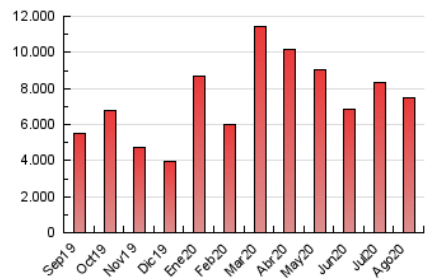

### 3. Por día del mes (Nacional e Internacional)

Día	N. únicos	Visitas	Páginas	Día	N. únicos	Visitas	Páginas	Día	N. únicos	Visitas	Páginas
1	91.907	124.582	220.542	11	164.247	204.198	322.202	21	96.365	129.750	227.697
2	64.812	83.672	150.777	12	192.452	234.550	362.943	22	101.712	135.928	229.431
3	67.082	93.451	179.376	13	119.544	161.026	274.361	23	102.694	137.530	250.679
4	61.535	86.946	167.276	14	122.395	165.715	290.009	24	120.627	174.066	326.973
5	67.378	97.711	192.045	15	101.593	140.995	246.530	25	115.366	165.106	299.548
6	64.138	92.281	179.960	16	108.885	145.751	243.450	26	98.269	137.326	252.302
7	58.513	83.576	156.209	17	94.974	134.996	239.546	27	112.562	164.860	322.686
8	67.777	94.424	163.786	18	105.360	139.759	248.272	28	106.855	148.768	280.460
9	81.523	105.359	189.487	19	100.253	136.500	240.320	29	111.241	154.781	281.907
10	83.840	107.365	187.540	20	96.082	131.766	233.843	30	121.574	154.402	265.002
								31	117.250	154.886	269.161

4. Gráficas (Nacional e Internacional)

4.1 Por día de la semana (promedio)

N. únicos / Visitas (x 100)

Páginas (x 100)

4.2 Por franja horaria (promedio)

Visitas (x 1000)

Páginas (x 1000)

4.3 Por meses

N. únicos / Visitas (x 1000)

Páginas (x 1000)