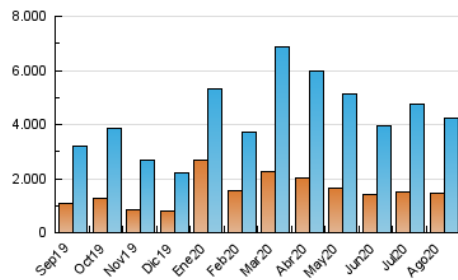

### 3. Por día del mes (Nacional e Internacional)

Día	N. únicos	Visitas	Páginas	Día	N. únicos	Visitas	Páginas	Día	N. únicos	Visitas	Páginas
1	91.907	124.582	220.542	11	164.247	204.198	322.202	21	96.365	129.750	227.697
2	64.812	83.672	150.777	12	192.452	234.550	362.943	22	101.712	135.928	229.431
3	67.082	93.451	179.376	13	119.544	161.026	274.361	23	102.694	137.530	250.679
4	61.535	86.946	167.276	14	122.395	165.715	290.009	24	120.627	174.066	326.973
5	67.378	97.711	192.045	15	101.593	140.995	246.530	25	115.366	165.106	299.548
6	64.138	92.281	179.960	16	108.885	145.751	243.450	26	98.269	137.326	252.302
7	58.513	83.576	156.209	17	94.974	134.996	239.546	27	112.562	164.860	322.686
8	67.777	94.424	163.786	18	105.360	139.759	248.272	28	106.855	148.768	280.460
9	81.523	105.359	189.487	19	100.253	136.500	240.320	29	111.241	154.781	281.907
10	83.840	107.365	187.540	20	96.082	131.766	233.843	30	121.574	154.402	265.002
								31	117.250	154.886	269.161

4. Gráficas (Nacional e Internacional)

4.1 Por día de la semana (promedio)

N. únicos / Visitas (x 100)

Páginas (x 100)

4.2 Por franja horaria (promedio)

Visitas (x 1000)

Páginas (x 1000)

4.3 Por meses

N. únicos / Visitas (x 1000)

Páginas (x 1000)