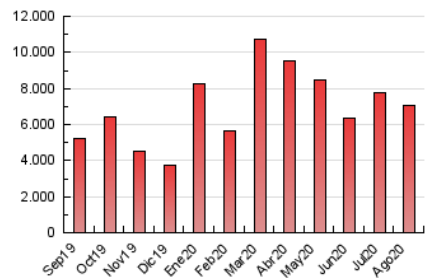

#### 3. Por día del mes (Nacional)

Día	N. únicos	Visitas	Páginas	Día	N. únicos	Visitas	Páginas	Día	N. únicos	Visitas	Páginas
1	83.371	114.813	205.742	11	155.275	193.831	306.723	21	87.510	118.936	211.097
2	58.698	76.872	140.568	12	180.691	220.767	342.591	22	92.709	124.990	213.806
3	60.110	85.234	166.186	13	109.586	148.991	255.769	23	94.728	128.086	236.044
4	55.016	78.972	154.547	14	113.263	153.903	271.055	24	112.221	163.492	309.283
5	60.343	89.611	178.990	15	93.005	130.539	230.042	25	106.291	153.976	281.789
6	57.269	84.311	167.380	16	100.705	135.719	227.950	26	90.268	127.607	236.526
7	52.107	76.061	144.382	17	87.085	124.654	222.772	27	105.088	155.791	307.576
8	61.763	87.412	153.088	18	97.539	129.561	231.873	28	98.406	139.241	265.654
9	74.953	97.907	178.106	19	91.581	126.003	224.035	29	104.487	146.767	269.144
10	76.615	99.404	175.282	20	86.752	120.863	216.889	30	115.552	146.700	253.034
								31	109.806	145.935	255.032

##### 4.1 Por día de la semana (promedio)

N. únicos / Visitas (x 100)

Páginas (x 100)

##### 4.2 Por franja horaria (promedio)

Visitas (x 1000)

Páginas (x 1000)

##### 4.3 Por meses

N. únicos / Visitas (x 1000)

Páginas (x 1000)