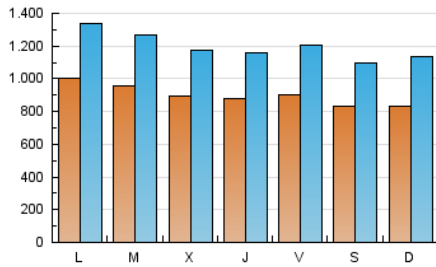

1. Cifras totales y promedios (Nacional e Internacional)

MES - AÑO	NAVEGADORES UNICOS	VISITAS	PAGINAS
Agosto - 2019	1.243.674	3.697.381	6.337.091
PROMEDIO DIARIO	89.640	119.270	204.422
PROMEDIO LUNES-VIERNES	92.222	122.523	211.478
PROMEDIO SABADO-DOMINGO	83.327	111.319	187.175
PAGINAS / VISITAS	1,71		
DURACION MEDIA VISITAS	0:01:46		
DURACION MEDIA PAGINAS	0:02:28		

2. Secciones (Nacional e Internacional)

	PAGINAS	%
HOME	1.365.108	21.54 %
RESTO	4.971.983	78.46 %

3. Por día del mes (Nacional e Internacional)

Día	N. únicos	Visitas	Páginas	Día	N. únicos	Visitas	Páginas	Día	N. únicos	Visitas	Páginas
1	90.877	117.249	195.235	11	101.452	132.590	220.156	21	85.942	119.185	210.730
2	67.535	92.301	164.704	12	134.117	175.103	296.501	22	102.421	139.821	245.282
3	47.468	65.115	123.055	13	132.307	170.307	271.754	23	96.453	130.902	225.228
4	49.817	69.195	130.397	14	127.371	153.697	240.771	24	79.637	106.200	174.746
5	65.738	97.419	200.782	15	100.233	126.858	201.269	25	83.863	113.024	186.320
6	58.847	80.596	168.772	16	94.153	123.106	201.228	26	90.227	119.937	204.257
7	56.576	81.768	163.895	17	94.712	121.886	193.618	27	93.510	130.694	224.046
8	58.592	78.796	155.408	18	98.229	138.401	238.938	28	87.651	114.080	192.795
9	91.512	120.056	210.027	19	112.461	143.628	231.869	29	85.489	118.154	201.877
10	96.275	125.243	206.333	20	97.338	126.301	216.951	30	99.541	135.556	229.135
								31	98.487	130.213	211.012

4. Gráficas (Nacional e Internacional)

4.1 Por día de la semana (promedio)

N. únicos / Visitas (x 100)

Páginas (x 100)

4.2 Por franja horaria (promedio)

Visitas (x 1000)

Páginas (x 1000)

4.3 Por meses