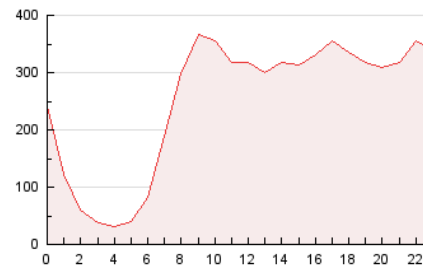

2. Secciones (Nacional)

	PAGINAS	%
HOME	1.301.745	21.50 %
RESTO	4.753.231	78.50 %

3. Por día del mes (Nacional)

Día	N. únicos	Visitas	Páginas	Día	N. únicos	Visitas	Páginas	Día	N. únicos	Visitas	Páginas
1	86.854	112.477	187.225	11	96.919	127.252	211.439	21	81.282	113.154	200.603
2	63.894	88.015	157.352	12	128.636	168.177	284.241	22	97.092	133.217	234.073
3	44.897	61.803	117.270	13	126.903	163.437	259.818	23	91.683	125.037	215.383
4	46.951	65.723	124.659	14	122.168	147.356	230.139	24	75.417	101.389	167.141
5	62.281	92.785	192.014	15	95.798	121.291	192.395	25	80.250	108.487	178.703
6	54.919	76.127	160.023	16	89.635	117.451	191.938	26	86.029	114.675	195.035
7	52.680	76.804	154.689	17	90.556	116.526	185.059	27	89.105	125.086	214.108
8	54.848	74.285	147.216	18	93.314	132.703	229.610	28	83.435	108.805	183.513
9	87.671	115.155	201.319	19	107.193	137.529	221.998	29	81.263	112.798	192.279
10	92.521	120.389	198.341	20	92.321	120.227	206.691	30	94.486	129.501	218.828
								31	93.246	124.347	201.874

4. Gráficas (Nacional)

4.1 Por día de la semana (promedio)

N. únicos / Visitas (x 100)

Páginas (x 100)

4.2 Por franja horaria (promedio)

Visitas (x 1000)

Páginas (x 1000)

4.3 Por meses