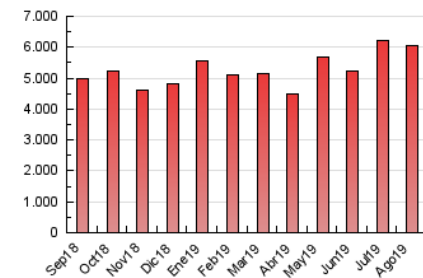

Páginas (x 1000)