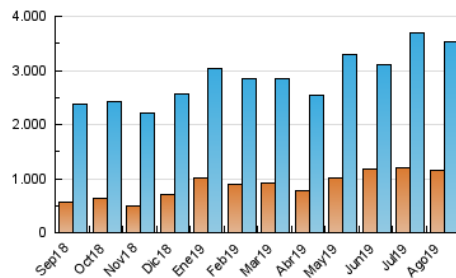

4.3 Por meses

N. únicos / Visitas (x 1000)