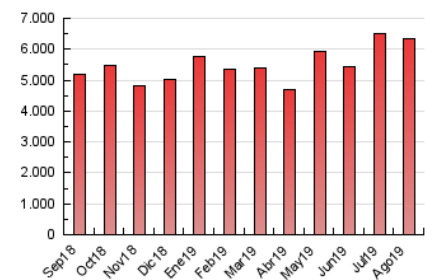

Páginas (x 1000)