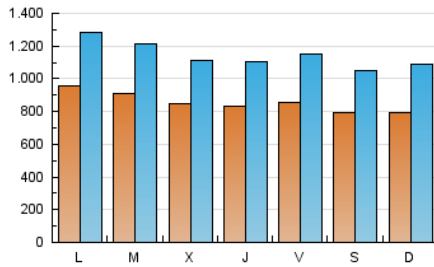

1. Cifras totales y promedios (Nacional)

MES - AÑO	NAVEGADORES UNICOS	VISITAS	PAGINAS
Agosto - 2019	1.154.337	3.532.008	6.054.976
PROMEDIO DIARIO	85.298	113.936	195.322
PROMEDIO LUNES-VIERNES	87.735	116.972	201.858
PROMEDIO SABADO-DOMINGO	79.341	106.513	179.344
PAGINAS / VISITAS	1,71		
DURACION MEDIA VISITAS	0:01:46		
DURACION MEDIA PAGINAS	0:02:28		

2. Secciones (Nacional)

	PAGINAS	%
HOME	1.301.745	21.50 %
RESTO	4.753.231	78.50 %

3. Por día del mes (Nacional)

Día	N. únicos	Visitas	Páginas	Día	N. únicos	Visitas	Páginas	Día	N. únicos	Visitas	Páginas
1	86.854	112.477	187.225	11	96.919	127.252	211.439	21	81.282	113.154	200.603
2	63.894	88.015	157.352	12	128.636	168.177	284.241	22	97.092	133.217	234.073
3	44.897	61.803	117.270	13	126.903	163.437	259.818	23	91.683	125.037	215.383
4	46.951	65.723	124.659	14	122.168	147.356	230.139	24	75.417	101.389	167.141
5	62.281	92.785	192.014	15	95.798	121.291	192.395	25	80.250	108.487	178.703
6	54.919	76.127	160.023	16	89.635	117.451	191.938	26	86.029	114.675	195.035
7	52.680	76.804	154.689	17	90.556	116.526	185.059	27	89.105	125.086	214.108
8	54.848	74.285	147.216	18	93.314	132.703	229.610	28	83.435	108.805	183.513
9	87.671	115.155	201.319	19	107.193	137.529	221.998	29	81.263	112.798	192.279
10	92.521	120.389	198.341	20	92.321	120.227	206.691	30	94.486	129.501	218.828
								31	93.246	124.347	201.874

4. Gráficas (Nacional)

4.1 Por día de la semana (promedio)

N. únicos / Visitas (x 100)

Páginas (x 100)

4.2 Por franja horaria (promedio)

Visitas (x 1000)

Páginas (x 1000)

4.3 Por meses