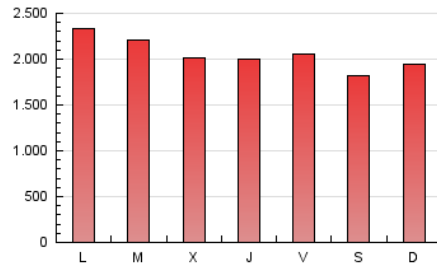

1. Cifras totales y promedios (Nacional e Internacional)

MES - AÑO	NAVEGADORES UNICOS	VISITAS	PAGINAS
Agosto - 2019	1.243.674	3.697.381	6.337.091
PROMEDIO DIARIO	89.640	119.270	204.422
PROMEDIO LUNES-VIERNES	92.222	122.523	211.478
PROMEDIO SABADO-DOMINGO	83.327	111.319	187.175
PAGINAS / VISITAS	1,71		
DURACION MEDIA VISITAS	0:01:46		
DURACION MEDIA PAGINAS	0:02:28		

2. Secciones (Nacional e Internacional)

	PAGINAS	%
HOME	1.365.108	21.54 %
RESTO	4.971.983	78.46 %

3. Por día del mes (Nacional e Internacional)

Día	N. únicos	Visitas	Páginas	Día	N. únicos	Visitas	Páginas	Día	N. únicos	Visitas	Páginas
1	90.877	117.249	195.235	11	101.452	132.590	220.156	21	85.942	119.185	210.730
2	67.535	92.301	164.704	12	134.117	175.103	296.501	22	102.421	139.821	245.282
3	47.468	65.115	123.055	13	132.307	170.307	271.754	23	96.453	130.902	225.228
4	49.817	69.195	130.397	14	127.371	153.697	240.771	24	79.637	106.200	174.746
5	65.738	97.419	200.782	15	100.233	126.858	201.269	25	83.863	113.024	186.320
6	58.847	80.596	168.772	16	94.153	123.106	201.228	26	90.227	119.937	204.257
7	56.576	81.768	163.895	17	94.712	121.886	193.618	27	93.510	130.694	224.046
8	58.592	78.796	155.408	18	98.229	138.401	238.938	28	87.651	114.080	192.795
9	91.512	120.056	210.027	19	112.461	143.628	231.869	29	85.489	118.154	201.877
10	96.275	125.243	206.333	20	97.338	126.301	216.951	30	99.541	135.556	229.135
								31	98.487	130.213	211.012

4. Gráficas (Nacional e Internacional)

4.1 Por día de la semana (promedio)

N. únicos / Visitas (x 100)

Páginas (x 100)

4.2 Por franja horaria (promedio)

Visitas (x 1000)

Páginas (x 1000)

4.3 Por meses