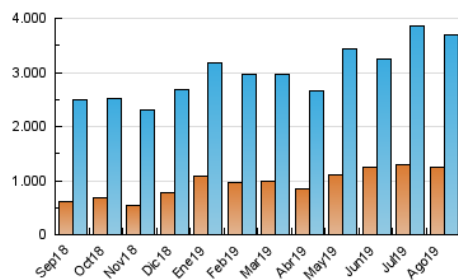

4.3 Por meses

N. únicos / Visitas (x 1000)