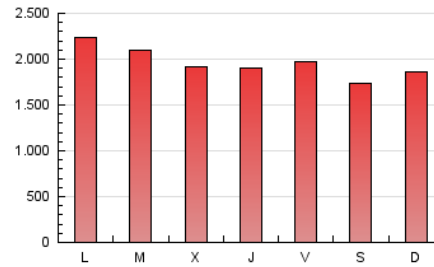

1. Cifras totales y promedios (Nacional)

MES - AÑO	NAVEGADORES UNICOS	VISITAS	PAGINAS
Agosto - 2019	1.154.337	3.532.008	6.054.976
PROMEDIO DIARIO	85.298	113.936	195.322
PROMEDIO LUNES-VIERNES	87.735	116.972	201.858
PROMEDIO SABADO-DOMINGO	79.341	106.513	179.344
PAGINAS / VISITAS	1,71		
DURACION MEDIA VISITAS	0:01:46		
DURACION MEDIA PAGINAS	0:02:28		

2. Secciones (Nacional)

	PAGINAS	%
HOME	1.301.745	21.50 %
RESTO	4.753.231	78.50 %

3. Por día del mes (Nacional)

Día	N. únicos	Visitas	Páginas	Día	N. únicos	Visitas	Páginas	Día	N. únicos	Visitas	Páginas
1	86.854	112.477	187.225	11	96.919	127.252	211.439	21	81.282	113.154	200.603
2	63.894	88.015	157.352	12	128.636	168.177	284.241	22	97.092	133.217	234.073
3	44.897	61.803	117.270	13	126.903	163.437	259.818	23	91.683	125.037	215.383
4	46.951	65.723	124.659	14	122.168	147.356	230.139	24	75.417	101.389	167.141
5	62.281	92.785	192.014	15	95.798	121.291	192.395	25	80.250	108.487	178.703
6	54.919	76.127	160.023	16	89.635	117.451	191.938	26	86.029	114.675	195.035
7	52.680	76.804	154.689	17	90.556	116.526	185.059	27	89.105	125.086	214.108
8	54.848	74.285	147.216	18	93.314	132.703	229.610	28	83.435	108.805	183.513
9	87.671	115.155	201.319	19	107.193	137.529	221.998	29	81.263	112.798	192.279
10	92.521	120.389	198.341	20	92.321	120.227	206.691	30	94.486	129.501	218.828
								31	93.246	124.347	201.874

4. Gráficas (Nacional)

4.1 Por día de la semana (promedio)

N. únicos / Visitas (x 100)

Páginas (x 100)

4.2 Por franja horaria (promedio)

Visitas (x 1000)

Páginas (x 1000)

4.3 Por meses