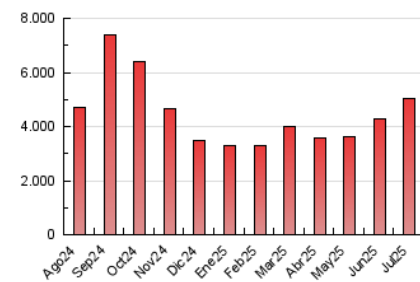

Páginas (x 1000)