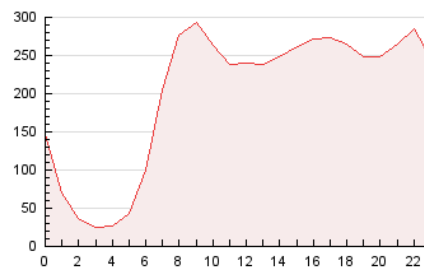

2. Secciones (Nacional)

	PAGINAS	%
HOME	814.231	16.90 %
RESTO	4.002.586	83.10 %

3. Por día del mes (Nacional)

Día	N. únicos	Visitas	Páginas	Día	N. únicos	Visitas	Páginas	Día	N. únicos	Visitas	Páginas
1	100.967	124.240	165.258	11	117.140	150.790	210.373	21	60.038	80.237	125.500
2	91.013	119.104	169.427	12	114.390	154.263	215.354	22	81.039	106.180	163.874
3	75.345	102.929	152.802	13	76.558	101.382	140.230	23	75.879	99.525	151.113
4	61.869	82.633	124.089	14	87.526	118.049	178.401	24	82.985	107.752	166.393
5	53.714	75.426	105.249	15	87.366	113.525	165.089	25	81.839	103.237	156.997
6	63.238	85.298	119.260	16	77.755	101.764	148.878	26	77.706	100.051	149.080
7	68.479	90.015	136.166	17	74.181	99.950	151.399	27	78.716	104.883	156.904
8	83.371	114.045	175.396	18	78.379	103.497	155.892	28	74.859	98.825	154.016
9	89.958	120.684	180.249	19	70.194	93.212	136.667	29	70.201	95.360	159.341
10	76.901	102.622	155.215	20	73.868	98.164	144.376	30	72.415	98.143	168.482
								31	61.945	83.556	135.347

4. Gráficas (Nacional)

4.1 Por día de la semana (promedio)

N. únicos / Visitas (x 100)

Páginas (x 100)

4.2 Por franja horaria (promedio)

Visitas_ (x 1000)

Páginas (x 1000)

4.3 Por meses

N. únicos / Visitas (x 1000)

Páginas (x 1000)

5. Observaciones

Este Medio Electrónico de Comunicación ha sido medido por la herramienta Google Analytics de Google (GA4).

6. Definiciones básicas (Para más información ver Normas Técnicas para el Control de los Medios Electrónicos de Comunicación)