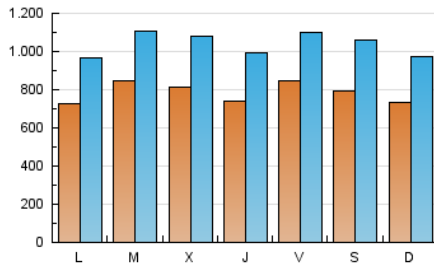

1. Cifras totales y promedios (Nacional)

MES - AÑO	NAVEGADORES UNICOS	VISITAS	PAGINAS
Julio - 2025	1.298.613	3.305.062	4.816.817
PROMEDIO DIARIO	78.704	104.172	155.381
PROMEDIO LUNES-VIERNES	79.628	105.072	158.682
PROMEDIO SABADO-DOMINGO	76.048	101.585	145.890
PAGINAS / VISITAS	1,49		
DURACION MEDIA VISITAS	0:02:33		
TIEMPO INTERACCIÓN MEDIO	0:00:33		

2. Secciones (Nacional)

	PAGINAS	%
HOME	814.231	16.90 %
RESTO	4.002.586	83.10 %

3. Por día del mes (Nacional)

Día	N. únicos	Visitas	Páginas	Día	N. únicos	Visitas	Páginas	Día	N. únicos	Visitas	Páginas
1	100.967	124.240	165.258	11	117.140	150.790	210.373	21	60.038	80.237	125.500
2	91.013	119.104	169.427	12	114.390	154.263	215.354	22	81.039	106.180	163.874
3	75.345	102.929	152.802	13	76.558	101.382	140.230	23	75.879	99.525	151.113
4	61.869	82.633	124.089	14	87.526	118.049	178.401	24	82.985	107.752	166.393
5	53.714	75.426	105.249	15	87.366	113.525	165.089	25	81.839	103.237	156.997
6	63.238	85.298	119.260	16	77.755	101.764	148.878	26	77.706	100.051	149.080
7	68.479	90.015	136.166	17	74.181	99.950	151.399	27	78.716	104.883	156.904
8	83.371	114.045	175.396	18	78.379	103.497	155.892	28	74.859	98.825	154.016
9	89.958	120.684	180.249	19	70.194	93.212	136.667	29	70.201	95.360	159.341
10	76.901	102.622	155.215	20	73.868	98.164	144.376	30	72.415	98.143	168.482
								31	61.945	83.556	135.347

4. Gráficas (Nacional)

4.1 Por día de la semana (promedio)

N. únicos / Visitas (x 100)

Páginas (x 100)

4.2 Por franja horaria (promedio)

Visitas_ (x 1000)

Páginas (x 1000)

4.3 Por meses