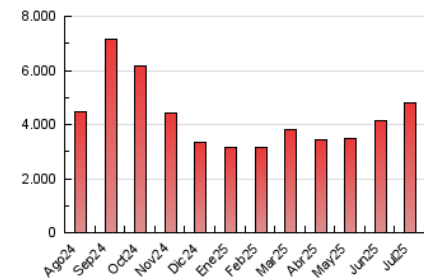

1. Cifras totales y promedios (Nacional)

MES - AÑO	NAVEGADORES UNICOS	VISITAS	PAGINAS
Julio - 2025	1.298.613	3.305.062	4.816.817
PROMEDIO DIARIO	78.704	104.172	155.381
PROMEDIO LUNES-VIERNES	79.628	105.072	158.682
PROMEDIO SABADO-DOMINGO	76.048	101.585	145.890
PAGINAS / VISITAS	1,49		
DURACION MEDIA VISITAS	0:02:33		
TIEMPO INTERACCIÓN MEDIO	0:00:33		

2. Secciones (Nacional)

	PAGINAS	%
HOME	814.231	16.90 %
RESTO	4.002.586	83.10 %

3. Por día del mes (Nacional)

Día	N. únicos	Visitas	Páginas	Día	N. únicos	Visitas	Páginas	Día	N. únicos	Visitas	Páginas
1	100.967	124.240	165.258	11	117.140	150.790	210.373	21	60.038	80.237	125.500
2	91.013	119.104	169.427	12	114.390	154.263	215.354	22	81.039	106.180	163.874
3	75.345	102.929	152.802	13	76.558	101.382	140.230	23	75.879	99.525	151.113
4	61.869	82.633	124.089	14	87.526	118.049	178.401	24	82.985	107.752	166.393
5	53.714	75.426	105.249	15	87.366	113.525	165.089	25	81.839	103.237	156.997
6	63.238	85.298	119.260	16	77.755	101.764	148.878	26	77.706	100.051	149.080
7	68.479	90.015	136.166	17	74.181	99.950	151.399	27	78.716	104.883	156.904
8	83.371	114.045	175.396	18	78.379	103.497	155.892	28	74.859	98.825	154.016
9	89.958	120.684	180.249	19	70.194	93.212	136.667	29	70.201	95.360	159.341
10	76.901	102.622	155.215	20	73.868	98.164	144.376	30	72.415	98.143	168.482
								31	61.945	83.556	135.347

4. Gráficas (Nacional)

4.1 Por día de la semana (promedio)

N. únicos / Visitas (x 100)

Páginas (x 100)

4.2 Por franja horaria (promedio)

Visitas_ (x 1000)

Páginas (x 1000)

4.3 Por meses

N. únicos / Visitas (x 1000)

Páginas (x 1000)

5. Observaciones

Este Medio Electrónico de Comunicación ha sido medido por la herramienta Google Analytics de Google (GA4).

6. Definiciones básicas (Para más información ver Normas Técnicas para el Control de los Medios Electrónicos de Comunicación)