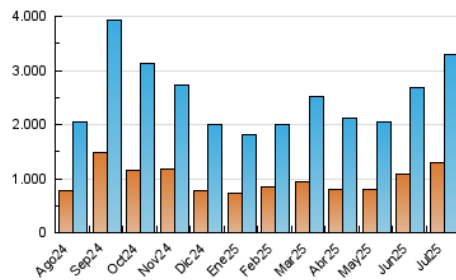

2. Secciones (Nacional)

	PAGINAS	%
HOME	814.231	16.90 %
RESTO	4.002.586	83.10 %

3. Por día del mes (Nacional)

Día	N. únicos	Visitas	Páginas	Día	N. únicos	Visitas	Páginas	Día	N. únicos	Visitas	Páginas
1	100.967	124.240	165.258	11	117.140	150.790	210.373	21	60.038	80.237	125.500
2	91.013	119.104	169.427	12	114.390	154.263	215.354	22	81.039	106.180	163.874
3	75.345	102.929	152.802	13	76.558	101.382	140.230	23	75.879	99.525	151.113
4	61.869	82.633	124.089	14	87.526	118.049	178.401	24	82.985	107.752	166.393
5	53.714	75.426	105.249	15	87.366	113.525	165.089	25	81.839	103.237	156.997
6	63.238	85.298	119.260	16	77.755	101.764	148.878	26	77.706	100.051	149.080
7	68.479	90.015	136.166	17	74.181	99.950	151.399	27	78.716	104.883	156.904
8	83.371	114.045	175.396	18	78.379	103.497	155.892	28	74.859	98.825	154.016
9	89.958	120.684	180.249	19	70.194	93.212	136.667	29	70.201	95.360	159.341
10	76.901	102.622	155.215	20	73.868	98.164	144.376	30	72.415	98.143	168.482
								31	61.945	83.556	135.347

4. Gráficas (Nacional)

4.1 Por día de la semana (promedio)

N. únicos / Visitas (x 100)

Páginas (x 100)

4.2 Por franja horaria (promedio)

Visitas_ (x 1000)

Páginas (x 1000)

4.3 Por meses

N. únicos / Visitas (x 1000)

Páginas (x 1000)

5. Observaciones

Este Medio Electrónico de Comunicación ha sido medido por la herramienta Google Analytics de Google (GA4).

6. Definiciones básicas (Para más información ver Normas Técnicas para el Control de los Medios Electrónicos de Comunicación)

Visita:

Una secuencia ininterrumpida de páginas servidas a un usuario válido. Si dicho usuario no realiza peticiones de páginas en un periodo de tiempo (30 min) la siguiente petición constituirá el inicio de una nueva visita.