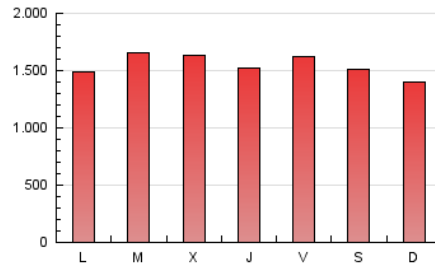

1. Cifras totales y promedios (Nacional)

MES - AÑO	NAVEGADORES UNICOS	VISITAS	PAGINAS
Julio - 2025	1.298.613	3.305.062	4.816.817
PROMEDIO DIARIO	78.704	104.172	155.381
PROMEDIO LUNES-VIERNES	79.628	105.072	158.682
PROMEDIO SABADO-DOMINGO	76.048	101.585	145.890
PAGINAS / VISITAS	1,49		
DURACION MEDIA VISITAS	0:02:33		
TIEMPO INTERACCIÓN MEDIO	0:00:33		

2. Secciones (Nacional)

	PAGINAS	%
HOME	814.231	16.90 %
RESTO	4.002.586	83.10 %

3. Por día del mes (Nacional)

Día	N. únicos	Visitas	Páginas	Día	N. únicos	Visitas	Páginas	Día	N. únicos	Visitas	Páginas
1	100.967	124.240	165.258	11	117.140	150.790	210.373	21	60.038	80.237	125.500
2	91.013	119.104	169.427	12	114.390	154.263	215.354	22	81.039	106.180	163.874
3	75.345	102.929	152.802	13	76.558	101.382	140.230	23	75.879	99.525	151.113
4	61.869	82.633	124.089	14	87.526	118.049	178.401	24	82.985	107.752	166.393
5	53.714	75.426	105.249	15	87.366	113.525	165.089	25	81.839	103.237	156.997
6	63.238	85.298	119.260	16	77.755	101.764	148.878	26	77.706	100.051	149.080
7	68.479	90.015	136.166	17	74.181	99.950	151.399	27	78.716	104.883	156.904
8	83.371	114.045	175.396	18	78.379	103.497	155.892	28	74.859	98.825	154.016
9	89.958	120.684	180.249	19	70.194	93.212	136.667	29	70.201	95.360	159.341
10	76.901	102.622	155.215	20	73.868	98.164	144.376	30	72.415	98.143	168.482
								31	61.945	83.556	135.347

4. Gráficas (Nacional)

4.1 Por día de la semana (promedio)

N. únicos / Visitas (x 100)

Páginas (x 100)

4.2 Por franja horaria (promedio)

Visitas_ (x 1000)

Páginas (x 1000)

4.3 Por meses