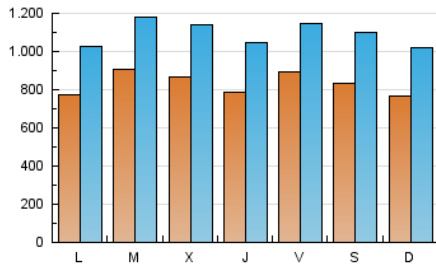

1. Cifras totales y promedios (Nacional e Internacional)

MES - AÑO	NAVEGADORES UNICOS	VISITAS	PAGINAS
Julio - 2025	1.406.302	3.495.682	5.021.906
PROMEDIO DIARIO	83.446	109.668	161.997
PROMEDIO LUNES-VIERNES	84.642	110.909	165.627
PROMEDIO SABADO-DOMINGO	80.005	106.100	151.560
PAGINAS / VISITAS	1,48		
DURACION MEDIA VISITAS	0:02:31		
TIEMPO INTERACCIÓN MEDIO	0:00:32		

2. Secciones (Nacional e Internacional)

	PAGINAS	%
HOME	846.162	16.85 %
RESTO	4.175.744	83.15 %

3. Por día del mes (Nacional e Internacional)

Día	N. únicos	Visitas	Páginas	Día	N. únicos	Visitas	Páginas	Día	N. únicos	Visitas	Páginas
1	105.040	129.209	170.714	11	121.701	156.223	216.462	21	64.068	86.017	131.222
2	95.039	123.994	175.465	12	119.178	159.815	222.301	22	85.821	111.192	170.864
3	79.498	107.197	158.661	13	81.108	106.986	147.096	23	79.804	104.256	157.101
4	65.146	86.417	128.935	14	91.926	122.983	185.303	24	86.795	111.896	172.704
5	56.509	78.242	109.277	15	91.955	119.239	172.018	25	86.425	107.749	163.183
6	66.055	89.202	123.444	16	82.032	106.055	155.153	26	82.281	104.641	154.891
7	71.538	94.460	141.355	17	78.882	105.491	157.983	27	83.111	109.905	163.278
8	87.495	120.044	183.220	18	82.910	108.021	162.540	28	81.971	108.368	162.580
9	94.442	125.785	187.590	19	74.131	97.356	141.932	29	82.964	109.254	172.048
10	80.706	107.997	161.019	20	77.670	102.653	150.260	30	82.373	108.880	180.203
								31	68.238	90.174	143.104

4. Gráficas (Nacional e Internacional)

4.1 Por día de la semana (promedio)

N. únicos / Visitas (x 100)

Páginas (x 100)

4.2 Por franja horaria (promedio)

Visitas_ (x 1000)

Páginas (x 1000)

4.3 Por meses