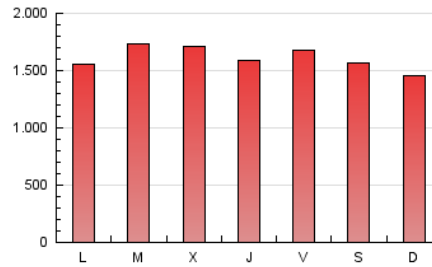

1. Cifras totales y promedios (Nacional e Internacional)

MES - AÑO	NAVEGADORES UNICOS	VISITAS	PAGINAS
Julio - 2025	1.406.302	3.495.682	5.021.906
PROMEDIO DIARIO	83.446	109.668	161.997
PROMEDIO LUNES-VIERNES	84.642	110.909	165.627
PROMEDIO SABADO-DOMINGO	80.005	106.100	151.560
PAGINAS / VISITAS	1,48		
DURACION MEDIA VISITAS	0:02:31		
TIEMPO INTERACCIÓN MEDIO	0:00:32		

2. Secciones (Nacional e Internacional)

	PAGINAS	%
HOME	846.162	16.85 %
RESTO	4.175.744	83.15 %

3. Por día del mes (Nacional e Internacional)

Día	N. únicos	Visitas	Páginas	Día	N. únicos	Visitas	Páginas	Día	N. únicos	Visitas	Páginas
1	105.040	129.209	170.714	11	121.701	156.223	216.462	21	64.068	86.017	131.222
2	95.039	123.994	175.465	12	119.178	159.815	222.301	22	85.821	111.192	170.864
3	79.498	107.197	158.661	13	81.108	106.986	147.096	23	79.804	104.256	157.101
4	65.146	86.417	128.935	14	91.926	122.983	185.303	24	86.795	111.896	172.704
5	56.509	78.242	109.277	15	91.955	119.239	172.018	25	86.425	107.749	163.183
6	66.055	89.202	123.444	16	82.032	106.055	155.153	26	82.281	104.641	154.891
7	71.538	94.460	141.355	17	78.882	105.491	157.983	27	83.111	109.905	163.278
8	87.495	120.044	183.220	18	82.910	108.021	162.540	28	81.971	108.368	162.580
9	94.442	125.785	187.590	19	74.131	97.356	141.932	29	82.964	109.254	172.048
10	80.706	107.997	161.019	20	77.670	102.653	150.260	30	82.373	108.880	180.203
								31	68.238	90.174	143.104

4. Gráficas (Nacional e Internacional)

4.1 Por día de la semana (promedio)

N. únicos / Visitas (x 100)

Páginas (x 100)

4.2 Por franja horaria (promedio)

Visitas_ (x 1000)

Páginas (x 1000)

4.3 Por meses