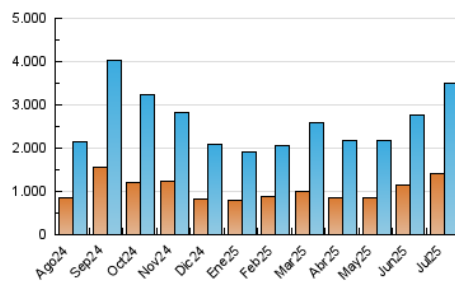

4.3 Por meses

N. únicos / Visitas (x 1000)