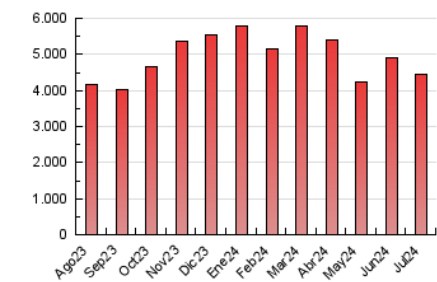

1. Cifras totales y promedios (Nacional)

MES - AÑO	NAVEGADORES UNICOS	VISITAS	PAGINAS
Julio - 2024	649.295	1.825.395	4.451.016
PROMEDIO DIARIO	43.328	58.884	143.581
PROMEDIO LUNES-VIERNES	44.071	60.028	150.056
PROMEDIO SABADO-DOMINGO	41.190	55.594	124.965
PAGINAS / VISITAS	2,44		
DURACION MEDIA VISITAS	0:04:26		
TIEMPO INTERACCIÓN MEDIO	0:03:20		

2. Secciones (Nacional)

	PAGINAS	%
HOME	1.169.356	26.27 %
RESTO	3.281.660	73.73 %

3. Por día del mes (Nacional)

Día	N. únicos	Visitas	Páginas	Día	N. únicos	Visitas	Páginas	Día	N. únicos	Visitas	Páginas
1	48.308	68.332	170.663	11	39.966	53.569	142.744	21	42.333	56.545	123.996
2	46.291	62.387	151.820	12	40.897	57.209	148.665	22	45.609	61.299	157.530
3	49.535	63.751	155.308	13	38.022	52.976	126.097	23	40.952	55.165	138.912
4	48.333	62.944	155.432	14	42.699	60.142	143.920	24	40.720	55.451	141.023
5	42.232	57.037	136.993	15	43.178	61.488	157.026	25	56.909	75.013	178.444
6	45.469	58.494	124.487	16	41.127	56.434	142.113	26	55.262	72.337	169.636
7	40.814	53.873	118.442	17	42.388	56.496	140.415	27	40.530	55.776	122.108
8	39.736	55.927	142.569	18	41.471	56.889	145.489	28	45.849	60.523	131.160
9	36.937	51.908	136.464	19	41.735	58.644	142.380	29	44.190	61.866	149.376
10	36.398	51.334	140.243	20	33.807	46.419	109.510	30	46.892	64.148	154.391
								31	44.578	61.019	153.660

4. Gráficas (Nacional)

4.1 Por día de la semana (promedio)

N. únicos / Visitas (x 100)

Páginas (x 100)

4.2 Por franja horaria (promedio)

Visitas_ (x 1000)

Páginas (x 1000)

4.3 Por meses

N. únicos / Visitas (x 1000)

Páginas (x 1000)

5. Observaciones

Este Medio Electrónico de Comunicación ha sido medido por la herramienta Google Analytics de Google (GA4)

6. Definiciones básicas (Para más información ver Normas Técnicas para el Control de los Medios Electrónicos de Comunicación)