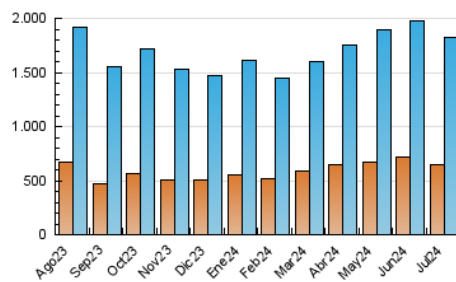

4.3 Por meses

N. únicos / Visitas (x 1000)