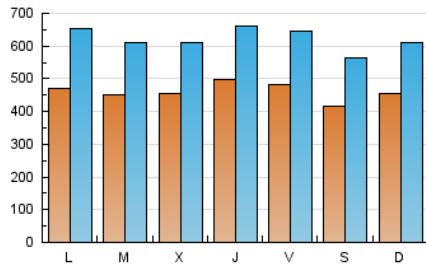

1. Cifras totales y promedios (Nacional e Internacional)

MES - AÑO	NAVEGADORES UNICOS	VISITAS	PAGINAS
Julio - 2024	707.071	1.928.456	4.690.979
PROMEDIO DIARIO	46.132	62.208	151.322
PROMEDIO LUNES-VIERNES	47.015	63.465	158.220
PROMEDIO SABADO-DOMINGO	43.594	58.596	131.489
PAGINAS / VISITAS	2,43		
DURACION MEDIA VISITAS	0:04:27		
TIEMPO INTERACCIÓN MEDIO	0:03:11		

2. Secciones (Nacional e Internacional)

	PAGINAS	%
HOME	1.212.459	25.85 %
RESTO	3.478.520	74.15 %

3. Por día del mes (Nacional e Internacional)

Día	N. únicos	Visitas	Páginas	Día	N. únicos	Visitas	Páginas	Día	N. únicos	Visitas	Páginas
1	51.471	72.625	180.473	11	42.392	57.005	149.699	21	44.957	59.418	130.848
2	49.223	65.768	160.719	12	43.718	59.842	155.938	22	48.496	64.859	166.366
3	52.720	66.726	163.841	13	40.211	55.460	132.620	23	43.834	57.888	146.026
4	51.362	66.774	163.013	14	45.216	63.144	150.662	24	43.339	58.589	148.040
5	44.950	60.026	144.010	15	46.149	64.534	165.449	25	60.231	79.317	186.710
6	47.739	61.180	129.818	16	43.917	58.838	150.056	26	58.499	76.114	177.784
7	43.259	56.753	123.734	17	45.629	59.941	149.640	27	42.715	58.512	128.774
8	42.479	59.519	150.490	18	44.745	60.783	153.513	28	48.439	64.585	138.440
9	39.628	55.132	144.397	19	44.993	62.364	151.669	29	47.087	65.048	157.585
10	38.973	54.641	148.092	20	36.214	49.719	117.013	30	49.898	67.921	162.545
								31	47.608	65.431	163.015

4. Gráficas (Nacional e Internacional)

4.1 Por día de la semana (promedio)

N. únicos / Visitas (x 100)

Páginas (x 100)

4.2 Por franja horaria (promedio)

Visitas_ (x 1000)

Páginas (x 1000)

4.3 Por meses