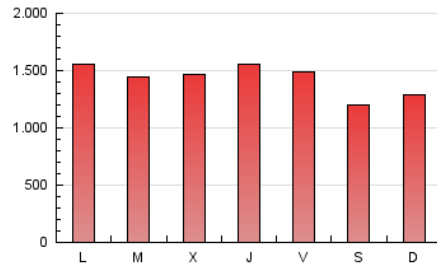

1. Cifras totales y promedios (Nacional)

MES - AÑO	NAVEGADORES UNICOS	VISITAS	PAGINAS
Julio - 2024	649.295	1.825.395	4.451.016
PROMEDIO DIARIO	43.328	58.884	143.581
PROMEDIO LUNES-VIERNES	44.071	60.028	150.056
PROMEDIO SABADO-DOMINGO	41.190	55.594	124.965
PAGINAS / VISITAS	2,44		
DURACION MEDIA VISITAS	0:04:26		
TIEMPO INTERACCIÓN MEDIO	0:03:20		

2. Secciones (Nacional)

	PAGINAS	%
HOME	1.169.356	26.27 %
RESTO	3.281.660	73.73 %

3. Por día del mes (Nacional)

Día	N. únicos	Visitas	Páginas	Día	N. únicos	Visitas	Páginas	Día	N. únicos	Visitas	Páginas
1	48.308	68.332	170.663	11	39.966	53.569	142.744	21	42.333	56.545	123.996
2	46.291	62.387	151.820	12	40.897	57.209	148.665	22	45.609	61.299	157.530
3	49.535	63.751	155.308	13	38.022	52.976	126.097	23	40.952	55.165	138.912
4	48.333	62.944	155.432	14	42.699	60.142	143.920	24	40.720	55.451	141.023
5	42.232	57.037	136.993	15	43.178	61.488	157.026	25	56.909	75.013	178.444
6	45.469	58.494	124.487	16	41.127	56.434	142.113	26	55.262	72.337	169.636
7	40.814	53.873	118.442	17	42.388	56.496	140.415	27	40.530	55.776	122.108
8	39.736	55.927	142.569	18	41.471	56.889	145.489	28	45.849	60.523	131.160
9	36.937	51.908	136.464	19	41.735	58.644	142.380	29	44.190	61.866	149.376
10	36.398	51.334	140.243	20	33.807	46.419	109.510	30	46.892	64.148	154.391
								31	44.578	61.019	153.660

4. Gráficas (Nacional)

4.1 Por día de la semana (promedio)

N. únicos / Visitas (x 100)

Páginas (x 100)

4.2 Por franja horaria (promedio)

Visitas_ (x 1000)

Páginas (x 1000)

4.3 Por meses