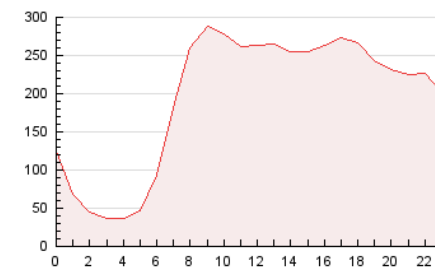

2. Secciones (Nacional e Internacional)

	PAGINAS	%
HOME	1.212.459	25.85 %
RESTO	3.478.520	74.15 %

3. Por día del mes (Nacional e Internacional)

Día	N. únicos	Visitas	Páginas	Día	N. únicos	Visitas	Páginas	Día	N. únicos	Visitas	Páginas
1	51.471	72.625	180.473	11	42.392	57.005	149.699	21	44.957	59.418	130.848
2	49.223	65.768	160.719	12	43.718	59.842	155.938	22	48.496	64.859	166.366
3	52.720	66.726	163.841	13	40.211	55.460	132.620	23	43.834	57.888	146.026
4	51.362	66.774	163.013	14	45.216	63.144	150.662	24	43.339	58.589	148.040
5	44.950	60.026	144.010	15	46.149	64.534	165.449	25	60.231	79.317	186.710
6	47.739	61.180	129.818	16	43.917	58.838	150.056	26	58.499	76.114	177.784
7	43.259	56.753	123.734	17	45.629	59.941	149.640	27	42.715	58.512	128.774
8	42.479	59.519	150.490	18	44.745	60.783	153.513	28	48.439	64.585	138.440
9	39.628	55.132	144.397	19	44.993	62.364	151.669	29	47.087	65.048	157.585
10	38.973	54.641	148.092	20	36.214	49.719	117.013	30	49.898	67.921	162.545
								31	47.608	65.431	163.015

4. Gráficas (Nacional e Internacional)

4.1 Por día de la semana (promedio)

N. únicos / Visitas (x 100)

Páginas (x 100)

4.2 Por franja horaria (promedio)

Visitas_ (x 1000)

Páginas (x 1000)

4.3 Por meses