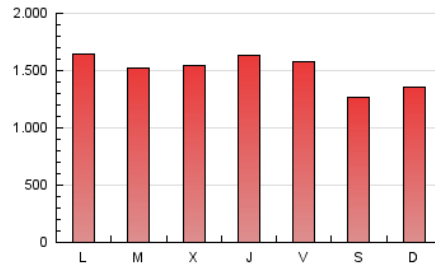

1. Cifras totales y promedios (Nacional e Internacional)

MES - AÑO	NAVEGADORES UNICOS	VISITAS	PAGINAS
Julio - 2024	707.071	1.928.456	4.690.979
PROMEDIO DIARIO	46.132	62.208	151.322
PROMEDIO LUNES-VIERNES	47.015	63.465	158.220
PROMEDIO SABADO-DOMINGO	43.594	58.596	131.489
PAGINAS / VISITAS	2,43		
DURACION MEDIA VISITAS	0:04:27		
TIEMPO INTERACCIÓN MEDIO	0:03:11		

2. Secciones (Nacional e Internacional)

	PAGINAS	%
HOME	1.212.459	25.85 %
RESTO	3.478.520	74.15 %

3. Por día del mes (Nacional e Internacional)

Día	N. únicos	Visitas	Páginas	Día	N. únicos	Visitas	Páginas	Día	N. únicos	Visitas	Páginas
1	51.471	72.625	180.473	11	42.392	57.005	149.699	21	44.957	59.418	130.848
2	49.223	65.768	160.719	12	43.718	59.842	155.938	22	48.496	64.859	166.366
3	52.720	66.726	163.841	13	40.211	55.460	132.620	23	43.834	57.888	146.026
4	51.362	66.774	163.013	14	45.216	63.144	150.662	24	43.339	58.589	148.040
5	44.950	60.026	144.010	15	46.149	64.534	165.449	25	60.231	79.317	186.710
6	47.739	61.180	129.818	16	43.917	58.838	150.056	26	58.499	76.114	177.784
7	43.259	56.753	123.734	17	45.629	59.941	149.640	27	42.715	58.512	128.774
8	42.479	59.519	150.490	18	44.745	60.783	153.513	28	48.439	64.585	138.440
9	39.628	55.132	144.397	19	44.993	62.364	151.669	29	47.087	65.048	157.585
10	38.973	54.641	148.092	20	36.214	49.719	117.013	30	49.898	67.921	162.545
								31	47.608	65.431	163.015

4. Gráficas (Nacional e Internacional)

4.1 Por día de la semana (promedio)

N. únicos / Visitas (x 100)

Páginas (x 100)

4.2 Por franja horaria (promedio)

Visitas_ (x 1000)

Páginas (x 1000)

4.3 Por meses