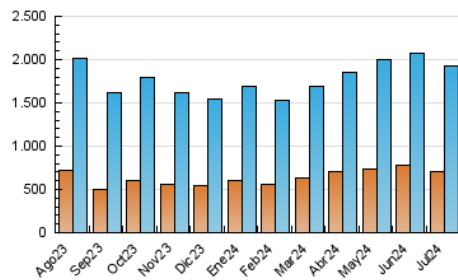

4.3 Por meses

N. únicos / Visitas (x 1000)