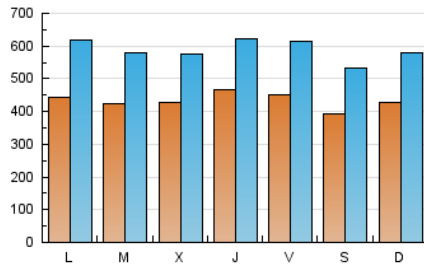

1. Cifras totales y promedios (Nacional)

MES - AÑO	NAVEGADORES UNICOS	VISITAS	PAGINAS
Julio - 2024	649.295	1.825.395	4.451.016
PROMEDIO DIARIO	43.328	58.884	143.581
PROMEDIO LUNES-VIERNES	44.071	60.028	150.056
PROMEDIO SABADO-DOMINGO	41.190	55.594	124.965
PAGINAS / VISITAS	2,44		
DURACION MEDIA VISITAS	0:04:26		
TIEMPO INTERACCIÓN MEDIO	0:03:20		

2. Secciones (Nacional)

	PAGINAS	%
HOME	1.169.356	26.27 %
RESTO	3.281.660	73.73 %

3. Por día del mes (Nacional)

Día	N. únicos	Visitas	Páginas	Día	N. únicos	Visitas	Páginas	Día	N. únicos	Visitas	Páginas
1	48.308	68.332	170.663	11	39.966	53.569	142.744	21	42.333	56.545	123.996
2	46.291	62.387	151.820	12	40.897	57.209	148.665	22	45.609	61.299	157.530
3	49.535	63.751	155.308	13	38.022	52.976	126.097	23	40.952	55.165	138.912
4	48.333	62.944	155.432	14	42.699	60.142	143.920	24	40.720	55.451	141.023
5	42.232	57.037	136.993	15	43.178	61.488	157.026	25	56.909	75.013	178.444
6	45.469	58.494	124.487	16	41.127	56.434	142.113	26	55.262	72.337	169.636
7	40.814	53.873	118.442	17	42.388	56.496	140.415	27	40.530	55.776	122.108
8	39.736	55.927	142.569	18	41.471	56.889	145.489	28	45.849	60.523	131.160
9	36.937	51.908	136.464	19	41.735	58.644	142.380	29	44.190	61.866	149.376
10	36.398	51.334	140.243	20	33.807	46.419	109.510	30	46.892	64.148	154.391
								31	44.578	61.019	153.660

4. Gráficas (Nacional)

4.1 Por día de la semana (promedio)

N. únicos / Visitas (x 100)

Páginas (x 100)

4.2 Por franja horaria (promedio)

Visitas_ (x 1000)

Páginas (x 1000)

4.3 Por meses