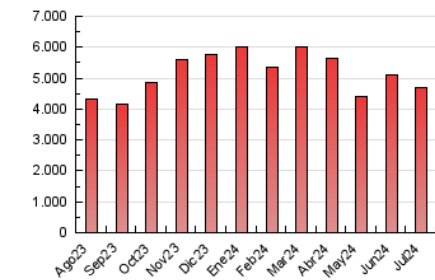

Páginas (x 1000)