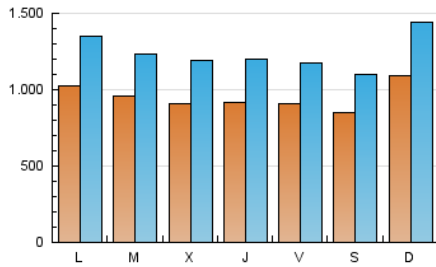

4. Gráficas (Nacional e Internacional)

4.1 Por día de la semana (promedio)

N. únicos / Visitas (x 100)