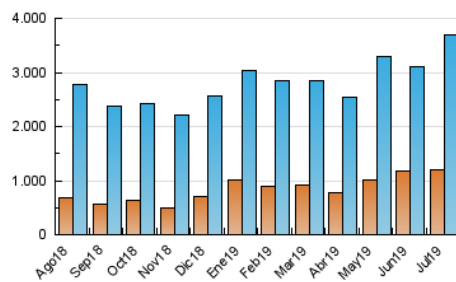

#### 3. Por día del mes (Nacional)

Día	N. únicos	Visitas	Páginas	Día	N. únicos	Visitas	Páginas	Día	N. únicos	Visitas	Páginas
1	63.078	83.467	155.554	11	88.733	117.939	195.810	21	90.637	120.145	194.591
2	61.088	79.161	155.406	12	93.177	117.450	191.031	22	99.824	134.543	222.840
3	63.676	84.164	160.734	13	89.915	110.968	178.443	23	98.234	126.075	207.264
4	54.588	74.337	145.170	14	87.709	117.153	187.789	24	95.228	123.927	208.999
5	58.090	77.976	152.130	15	84.008	108.687	185.914	25	109.109	142.553	233.471
6	65.339	87.652	156.273	16	99.687	130.658	213.820	26	112.336	150.376	253.468
7	153.498	208.898	347.532	17	95.786	124.552	206.043	27	98.427	134.232	218.932
8	126.728	168.656	278.948	18	96.178	123.918	211.038	28	86.722	109.678	175.577
9	93.052	120.695	202.217	19	80.963	105.387	173.272	29	113.880	151.216	251.461
10	89.424	120.168	202.702	20	69.814	90.154	147.674	30	104.305	134.219	215.832
								31	86.741	114.223	192.348

4. Gráficas (Nacional)

4.1 Por día de la semana (promedio)

N. únicos / Visitas (x 100)

Páginas (x 100)

4.2 Por franja horaria (promedio)

Visitas (x 1000)

Páginas (x 1000)

4.3 Por meses

N. únicos / Visitas (x 1000)

Páginas (x 1000)