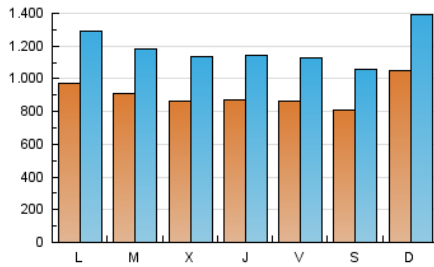

4. Gráficas (Nacional)

4.1 Por día de la semana (promedio)

N. únicos / Visitas (x 100)