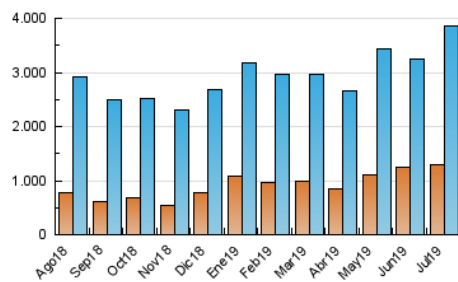

### 3. Por día del mes (Nacional e Internacional)

Día	N. únicos	Visitas	Páginas	Día	N. únicos	Visitas	Páginas	Día	N. únicos	Visitas	Páginas
1	67.400	88.400	164.218	11	93.625	123.513	204.835	21	94.043	124.283	201.198
2	65.067	83.553	163.740	12	98.089	123.004	199.993	22	103.795	139.819	231.670
3	67.818	88.910	169.276	13	95.029	116.273	186.467	23	102.879	131.664	216.659
4	58.154	78.871	153.228	14	92.312	122.485	195.492	24	99.899	129.517	218.538
5	61.815	82.409	160.188	15	88.694	114.416	194.974	25	113.490	147.925	242.373
6	68.978	91.836	163.034	16	104.266	136.341	222.859	26	116.839	155.647	262.677
7	159.220	216.180	359.512	17	101.379	130.292	215.375	27	102.499	139.142	227.207
8	132.033	175.279	290.246	18	100.581	129.556	220.575	28	90.246	114.134	182.510
9	98.514	126.897	212.432	19	85.053	110.325	181.245	29	118.729	157.107	261.833
10	94.238	126.146	212.372	20	72.964	93.974	153.748	30	108.981	139.543	224.748
								31	91.015	119.108	200.646

4. Gráficas (Nacional e Internacional)

4.1 Por día de la semana (promedio)

N. únicos / Visitas (x 100)

Páginas (x 100)

4.2 Por franja horaria (promedio)

Visitas (x 1000)

Páginas (x 1000)

4.3 Por meses

N. únicos / Visitas (x 1000)

Páginas (x 1000)