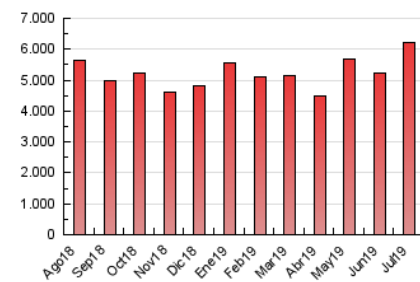

#### 3. Por día del mes (Nacional)

Día	N. únicos	Visitas	Páginas	Día	N. únicos	Visitas	Páginas	Día	N. únicos	Visitas	Páginas
1	63.078	83.467	155.554	11	88.733	117.939	195.810	21	90.637	120.145	194.591
2	61.088	79.161	155.406	12	93.177	117.450	191.031	22	99.824	134.543	222.840
3	63.676	84.164	160.734	13	89.915	110.968	178.443	23	98.234	126.075	207.264
4	54.588	74.337	145.170	14	87.709	117.153	187.789	24	95.228	123.927	208.999
5	58.090	77.976	152.130	15	84.008	108.687	185.914	25	109.109	142.553	233.471
6	65.339	87.652	156.273	16	99.687	130.658	213.820	26	112.336	150.376	253.468
7	153.498	208.898	347.532	17	95.786	124.552	206.043	27	98.427	134.232	218.932
8	126.728	168.656	278.948	18	96.178	123.918	211.038	28	86.722	109.678	175.577
9	93.052	120.695	202.217	19	80.963	105.387	173.272	29	113.880	151.216	251.461
10	89.424	120.168	202.702	20	69.814	90.154	147.674	30	104.305	134.219	215.832
								31	86.741	114.223	192.348

4. Gráficas (Nacional)

4.1 Por día de la semana (promedio)

N. únicos / Visitas (x 100)

Páginas (x 100)

4.2 Por franja horaria (promedio)

Visitas (x 1000)

Páginas (x 1000)

4.3 Por meses

N. únicos / Visitas (x 1000)

Páginas (x 1000)