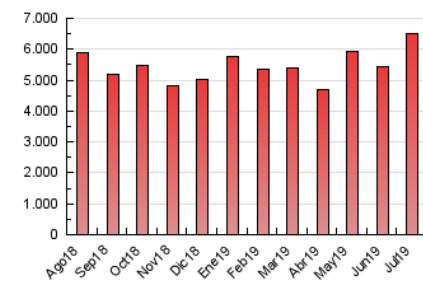

### 3. Por día del mes (Nacional e Internacional)

Día	N. únicos	Visitas	Páginas	Día	N. únicos	Visitas	Páginas	Día	N. únicos	Visitas	Páginas
1	67.400	88.400	164.218	11	93.625	123.513	204.835	21	94.043	124.283	201.198
2	65.067	83.553	163.740	12	98.089	123.004	199.993	22	103.795	139.819	231.670
3	67.818	88.910	169.276	13	95.029	116.273	186.467	23	102.879	131.664	216.659
4	58.154	78.871	153.228	14	92.312	122.485	195.492	24	99.899	129.517	218.538
5	61.815	82.409	160.188	15	88.694	114.416	194.974	25	113.490	147.925	242.373
6	68.978	91.836	163.034	16	104.266	136.341	222.859	26	116.839	155.647	262.677
7	159.220	216.180	359.512	17	101.379	130.292	215.375	27	102.499	139.142	227.207
8	132.033	175.279	290.246	18	100.581	129.556	220.575	28	90.246	114.134	182.510
9	98.514	126.897	212.432	19	85.053	110.325	181.245	29	118.729	157.107	261.833
10	94.238	126.146	212.372	20	72.964	93.974	153.748	30	108.981	139.543	224.748
								31	91.015	119.108	200.646

4. Gráficas (Nacional e Internacional)

4.1 Por día de la semana (promedio)

N. únicos / Visitas (x 100)

Páginas (x 100)

4.2 Por franja horaria (promedio)

Visitas (x 1000)

Páginas (x 1000)

4.3 Por meses

N. únicos / Visitas (x 1000)

Páginas (x 1000)