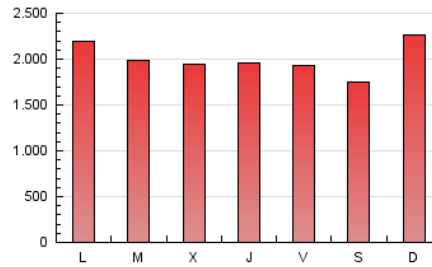

#### 2. Secciones (Nacional)

	PAGINAS	%
<b>HOME</b>	1.303.301	20.95 %
<b>RESTO</b>	4.918.982	79.05 %

#### 3. Por día del mes (Nacional)

Día	N. únicos	Visitas	Páginas	Día	N. únicos	Visitas	Páginas	Día	N. únicos	Visitas	Páginas
1	63.078	83.467	155.554	11	88.733	117.939	195.810	21	90.637	120.145	194.591
2	61.088	79.161	155.406	12	93.177	117.450	191.031	22	99.824	134.543	222.840
3	63.676	84.164	160.734	13	89.915	110.968	178.443	23	98.234	126.075	207.264
4	54.588	74.337	145.170	14	87.709	117.153	187.789	24	95.228	123.927	208.999
5	58.090	77.976	152.130	15	84.008	108.687	185.914	25	109.109	142.553	233.471
6	65.339	87.652	156.273	16	99.687	130.658	213.820	26	112.336	150.376	253.468
7	153.498	208.898	347.532	17	95.786	124.552	206.043	27	98.427	134.232	218.932
8	126.728	168.656	278.948	18	96.178	123.918	211.038	28	86.722	109.678	175.577
9	93.052	120.695	202.217	19	80.963	105.387	173.272	29	113.880	151.216	251.461
10	89.424	120.168	202.702	20	69.814	90.154	147.674	30	104.305	134.219	215.832
								31	86.741	114.223	192.348

4. Gráficas (Nacional)

4.1 Por día de la semana (promedio)

N. únicos / Visitas (x 100)

Páginas (x 100)

4.2 Por franja horaria (promedio)

Visitas (x 1000)

Páginas (x 1000)

4.3 Por meses