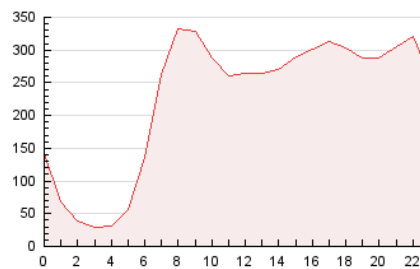

2. Secciones (Nacional e Internacional)

	PAGINAS	%
HOME	773.004	14.21 %
RESTO	4.666.830	85.79 %

3. Por día del mes (Nacional e Internacional)

Día	N. únicos	Visitas	Páginas	Día	N. únicos	Visitas	Páginas	Día	N. únicos	Visitas	Páginas
1	67.746	86.170	138.354	11	83.619	109.975	171.516	21	99.237	134.315	199.350
2	76.595	99.324	161.189	12	91.699	121.364	184.834	22	86.813	117.810	181.823
3	92.926	124.127	195.111	13	89.551	115.089	164.387	23	87.548	120.794	179.364
4	97.391	128.582	195.846	14	84.589	108.367	159.012	24	99.204	133.946	196.882
5	104.288	135.797	197.682	15	96.871	126.390	179.509	25	86.727	117.058	178.809
6	84.663	108.498	165.191	16	93.056	117.455	169.638	26	91.752	123.300	184.949
7	82.111	111.447	156.712	17	105.698	132.325	199.627	27	92.444	123.521	179.094
8	78.986	100.943	165.336	18	111.213	145.238	204.291	28	96.046	128.904	182.187
9	77.247	102.643	158.713	19	105.286	142.524	217.494	29	100.766	131.402	204.384
10	71.363	92.302	144.363	20	103.415	135.853	218.114	30	97.896	131.427	206.073

4. Gráficas (Nacional e Internacional)

4.1 Por día de la semana (promedio)

N. únicos / Visitas (x 100)

Páginas (x 100)

4.2 Por franja horaria (promedio)

Visitas_ (x 1000)

Páginas (x 1000)

4.3 Por meses