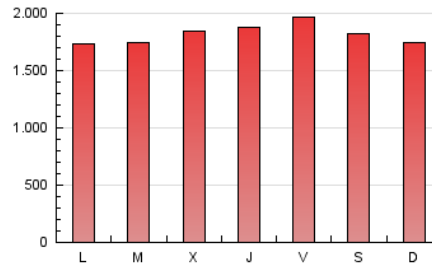

1. Cifras totales y promedios (Nacional e Internacional)

MES - AÑO	NAVEGADORES UNICOS	VISITAS	PAGINAS
Junio - 2026	1.442.085	3.629.135	5.439.834
PROMEDIO DIARIO	91.225	120.230	181.328
PROMEDIO LUNES-VIERNES	91.122	120.041	182.536
PROMEDIO SABADO-DOMINGO	91.507	120.749	178.006
PAGINAS / VISITAS	1,51		
DURACION MEDIA VISITAS	0:01:35		
TIEMPO INTERACCIÓN MEDIO	0:00:19		

2. Secciones (Nacional e Internacional)

	PAGINAS	%
HOME	773.004	14.21 %
RESTO	4.666.830	85.79 %

3. Por día del mes (Nacional e Internacional)

Día	N. únicos	Visitas	Páginas	Día	N. únicos	Visitas	Páginas	Día	N. únicos	Visitas	Páginas
1	67.746	86.170	138.354	11	83.619	109.975	171.516	21	99.237	134.315	199.350
2	76.595	99.324	161.189	12	91.699	121.364	184.834	22	86.813	117.810	181.823
3	92.926	124.127	195.111	13	89.551	115.089	164.387	23	87.548	120.794	179.364
4	97.391	128.582	195.846	14	84.589	108.367	159.012	24	99.204	133.946	196.882
5	104.288	135.797	197.682	15	96.871	126.390	179.509	25	86.727	117.058	178.809
6	84.663	108.498	165.191	16	93.056	117.455	169.638	26	91.752	123.300	184.949
7	82.111	111.447	156.712	17	105.698	132.325	199.627	27	92.444	123.521	179.094
8	78.986	100.943	165.336	18	111.213	145.238	204.291	28	96.046	128.904	182.187
9	77.247	102.643	158.713	19	105.286	142.524	217.494	29	100.766	131.402	204.384
10	71.363	92.302	144.363	20	103.415	135.853	218.114	30	97.896	131.427	206.073

4. Gráficas (Nacional e Internacional)

4.1 Por día de la semana (promedio)

N. únicos / Visitas (x 100)

Páginas (x 100)

4.2 Por franja horaria (promedio)

Visitas_ (x 1000)

Páginas (x 1000)

4.3 Por meses