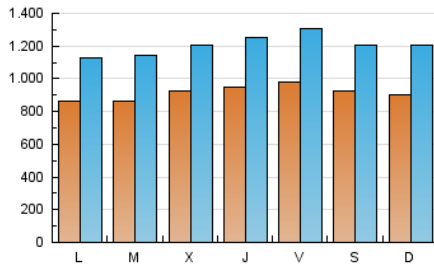

1. Cifras totales y promedios (Nacional e Internacional)

MES - AÑO	NAVEGADORES UNICOS	VISITAS	PAGINAS
Junio - 2026	1.442.085	3.629.135	5.439.834
PROMEDIO DIARIO	91.225	120.230	181.328
PROMEDIO LUNES-VIERNES	91.122	120.041	182.536
PROMEDIO SABADO-DOMINGO	91.507	120.749	178.006
PAGINAS / VISITAS	1,51		
DURACION MEDIA VISITAS	0:01:35		
TIEMPO INTERACCIÓN MEDIO	0:00:19		

2. Secciones (Nacional e Internacional)

	PAGINAS	%
HOME	773.004	14.21 %
RESTO	4.666.830	85.79 %

3. Por día del mes (Nacional e Internacional)

Día	N. únicos	Visitas	Páginas	Día	N. únicos	Visitas	Páginas	Día	N. únicos	Visitas	Páginas
1	67.746	86.170	138.354	11	83.619	109.975	171.516	21	99.237	134.315	199.350
2	76.595	99.324	161.189	12	91.699	121.364	184.834	22	86.813	117.810	181.823
3	92.926	124.127	195.111	13	89.551	115.089	164.387	23	87.548	120.794	179.364
4	97.391	128.582	195.846	14	84.589	108.367	159.012	24	99.204	133.946	196.882
5	104.288	135.797	197.682	15	96.871	126.390	179.509	25	86.727	117.058	178.809
6	84.663	108.498	165.191	16	93.056	117.455	169.638	26	91.752	123.300	184.949
7	82.111	111.447	156.712	17	105.698	132.325	199.627	27	92.444	123.521	179.094
8	78.986	100.943	165.336	18	111.213	145.238	204.291	28	96.046	128.904	182.187
9	77.247	102.643	158.713	19	105.286	142.524	217.494	29	100.766	131.402	204.384
10	71.363	92.302	144.363	20	103.415	135.853	218.114	30	97.896	131.427	206.073

4. Gráficas (Nacional e Internacional)

4.1 Por día de la semana (promedio)

N. únicos / Visitas (x 100)

Páginas (x 100)

4.2 Por franja horaria (promedio)

Visitas_ (x 1000)

Páginas (x 1000)

4.3 Por meses