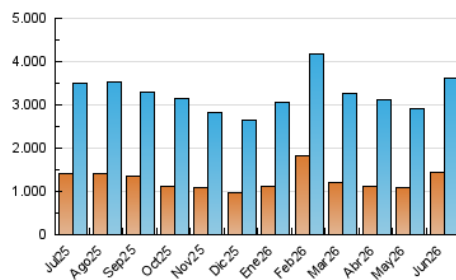

4.3 Por meses

N. únicos / Visitas (x 1000)