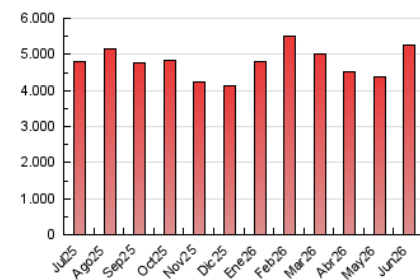

1. Cifras totales y promedios (Nacional)

MES - AÑO	NAVEGADORES UNICOS	VISITAS	PAGINAS
Junio - 2026	1.369.232	3.506.575	5.276.273
PROMEDIO DIARIO	87.891	116.416	175.876
PROMEDIO LUNES-VIERNES	87.689	116.059	176.930
PROMEDIO SABADO-DOMINGO	88.448	117.396	172.976
PAGINAS / VISITAS	1,51		
DURACION MEDIA VISITAS	0:01:36		
TIEMPO INTERACCIÓN MEDIO	0:00:19		

2. Secciones (Nacional)

	PAGINAS	%
HOME	746.512	14.15 %
RESTO	4.529.761	85.85 %

3. Por día del mes (Nacional)

Día	N. únicos	Visitas	Páginas	Día	N. únicos	Visitas	Páginas	Día	N. únicos	Visitas	Páginas
1	64.981	83.523	134.083	11	80.700	106.167	166.367	21	95.081	130.029	192.436
2	73.337	96.324	156.420	12	88.862	117.613	180.050	22	83.288	113.707	175.278
3	89.210	119.749	188.702	13	87.186	112.423	160.502	23	84.025	116.515	173.482
4	94.457	124.264	190.672	14	81.159	104.924	154.239	24	95.632	131.446	191.364
5	101.438	132.755	192.965	15	92.015	121.155	172.507	25	83.565	112.418	173.448
6	82.184	105.376	161.014	16	88.428	112.981	162.688	26	88.990	119.975	179.687
7	79.814	108.356	152.727	17	101.591	127.668	193.201	27	89.961	120.623	174.473
8	76.001	97.643	160.132	18	106.996	139.731	197.653	28	92.737	125.244	177.153
9	74.385	99.106	154.321	19	100.495	136.959	210.589	29	97.756	127.938	198.771
10	68.398	88.602	139.551	20	99.459	132.196	211.260	30	94.602	127.055	200.538

4. Gráficas (Nacional)

4.1 Por día de la semana (promedio)

N. únicos / Visitas (x 100)

Páginas (x 100)

4.2 Por franja horaria (promedio)

Visitas_ (x 1000)

Páginas (x 1000)

4.3 Por meses

N. únicos / Visitas (x 1000)

Páginas (x 1000)

5. Observaciones

Este Medio Electrónico de Comunicación ha sido medido por la herramienta Google Analytics de Google (GA4).

6. Definiciones básicas (Para más información ver Normas Técnicas para el Control de los Medios Electrónicos de Comunicación)