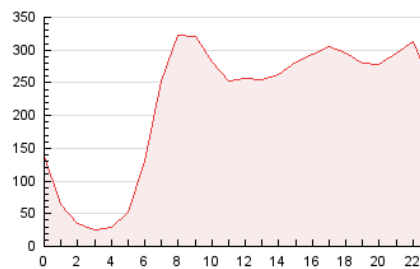

2. Secciones (Nacional)

	PAGINAS	%
HOME	746.512	14.15 %
RESTO	4.529.761	85.85 %

3. Por día del mes (Nacional)

Día	N. únicos	Visitas	Páginas	Día	N. únicos	Visitas	Páginas	Día	N. únicos	Visitas	Páginas
1	64.981	83.523	134.083	11	80.700	106.167	166.367	21	95.081	130.029	192.436
2	73.337	96.324	156.420	12	88.862	117.613	180.050	22	83.288	113.707	175.278
3	89.210	119.749	188.702	13	87.186	112.423	160.502	23	84.025	116.515	173.482
4	94.457	124.264	190.672	14	81.159	104.924	154.239	24	95.632	131.446	191.364
5	101.438	132.755	192.965	15	92.015	121.155	172.507	25	83.565	112.418	173.448
6	82.184	105.376	161.014	16	88.428	112.981	162.688	26	88.990	119.975	179.687
7	79.814	108.356	152.727	17	101.591	127.668	193.201	27	89.961	120.623	174.473
8	76.001	97.643	160.132	18	106.996	139.731	197.653	28	92.737	125.244	177.153
9	74.385	99.106	154.321	19	100.495	136.959	210.589	29	97.756	127.938	198.771
10	68.398	88.602	139.551	20	99.459	132.196	211.260	30	94.602	127.055	200.538

4. Gráficas (Nacional)

4.1 Por día de la semana (promedio)

N. únicos / Visitas (x 100)

Páginas (x 100)

4.2 Por franja horaria (promedio)

Visitas_ (x 1000)

Páginas (x 1000)

4.3 Por meses

N. únicos / Visitas (x 1000)

Páginas (x 1000)

5. Observaciones

Este Medio Electrónico de Comunicación ha sido medido por la herramienta Google Analytics de Google (GA4).

6. Definiciones básicas (Para más información ver Normas Técnicas para el Control de los Medios Electrónicos de Comunicación)