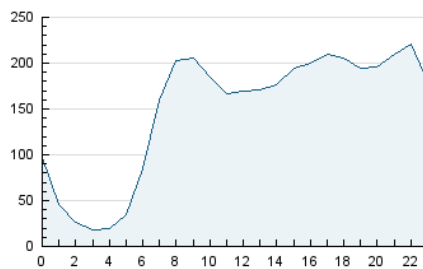

2. Secciones (Nacional)

	PAGINAS	%
HOME	746.512	14.15 %
RESTO	4.529.761	85.85 %

3. Por día del mes (Nacional)

Día	N. únicos	Visitas	Páginas	Día	N. únicos	Visitas	Páginas	Día	N. únicos	Visitas	Páginas
1	64.981	83.523	134.083	11	80.700	106.167	166.367	21	95.081	130.029	192.436
2	73.337	96.324	156.420	12	88.862	117.613	180.050	22	83.288	113.707	175.278
3	89.210	119.749	188.702	13	87.186	112.423	160.502	23	84.025	116.515	173.482
4	94.457	124.264	190.672	14	81.159	104.924	154.239	24	95.632	131.446	191.364
5	101.438	132.755	192.965	15	92.015	121.155	172.507	25	83.565	112.418	173.448
6	82.184	105.376	161.014	16	88.428	112.981	162.688	26	88.990	119.975	179.687
7	79.814	108.356	152.727	17	101.591	127.668	193.201	27	89.961	120.623	174.473
8	76.001	97.643	160.132	18	106.996	139.731	197.653	28	92.737	125.244	177.153
9	74.385	99.106	154.321	19	100.495	136.959	210.589	29	97.756	127.938	198.771
10	68.398	88.602	139.551	20	99.459	132.196	211.260	30	94.602	127.055	200.538

4. Gráficas (Nacional)

4.1 Por día de la semana (promedio)

N. únicos / Visitas (x 100)

Páginas (x 100)

4.2 Por franja horaria (promedio)

Visitas_ (x 1000)

Páginas (x 1000)

4.3 Por meses

N. únicos / Visitas (x 1000)

Páginas (x 1000)

5. Observaciones

Este Medio Electrónico de Comunicación ha sido medido por la herramienta Google Analytics de Google (GA4).

6. Definiciones básicas (Para más información ver Normas Técnicas para el Control de los Medios Electrónicos de Comunicación)