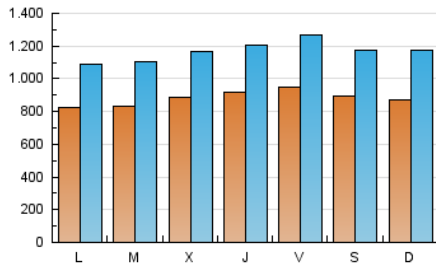

1. Cifras totales y promedios (Nacional)

MES - AÑO	NAVEGADORES UNICOS	VISITAS	PAGINAS
Junio - 2026	1.369.232	3.506.575	5.276.273
PROMEDIO DIARIO	87.891	116.416	175.876
PROMEDIO LUNES-VIERNES	87.689	116.059	176.930
PROMEDIO SABADO-DOMINGO	88.448	117.396	172.976
PAGINAS / VISITAS	1,51		
DURACION MEDIA VISITAS	0:01:36		
TIEMPO INTERACCIÓN MEDIO	0:00:19		

2. Secciones (Nacional)

	PAGINAS	%
HOME	746.512	14.15 %
RESTO	4.529.761	85.85 %

3. Por día del mes (Nacional)

Día	N. únicos	Visitas	Páginas	Día	N. únicos	Visitas	Páginas	Día	N. únicos	Visitas	Páginas
1	64.981	83.523	134.083	11	80.700	106.167	166.367	21	95.081	130.029	192.436
2	73.337	96.324	156.420	12	88.862	117.613	180.050	22	83.288	113.707	175.278
3	89.210	119.749	188.702	13	87.186	112.423	160.502	23	84.025	116.515	173.482
4	94.457	124.264	190.672	14	81.159	104.924	154.239	24	95.632	131.446	191.364
5	101.438	132.755	192.965	15	92.015	121.155	172.507	25	83.565	112.418	173.448
6	82.184	105.376	161.014	16	88.428	112.981	162.688	26	88.990	119.975	179.687
7	79.814	108.356	152.727	17	101.591	127.668	193.201	27	89.961	120.623	174.473
8	76.001	97.643	160.132	18	106.996	139.731	197.653	28	92.737	125.244	177.153
9	74.385	99.106	154.321	19	100.495	136.959	210.589	29	97.756	127.938	198.771
10	68.398	88.602	139.551	20	99.459	132.196	211.260	30	94.602	127.055	200.538

4. Gráficas (Nacional)

4.1 Por día de la semana (promedio)

N. únicos / Visitas (x 100)

Páginas (x 100)

4.2 Por franja horaria (promedio)

Visitas_ (x 1000)

Páginas (x 1000)

4.3 Por meses