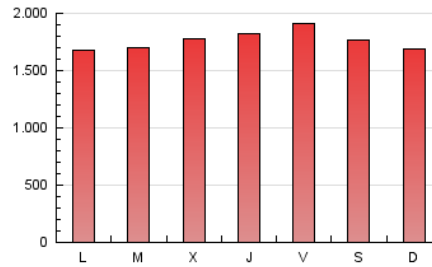

1. Cifras totales y promedios (Nacional)

MES - AÑO	NAVEGADORES UNICOS	VISITAS	PAGINAS
Junio - 2026	1.369.232	3.506.575	5.276.273
PROMEDIO DIARIO	87.891	116.416	175.876
PROMEDIO LUNES-VIERNES	87.689	116.059	176.930
PROMEDIO SABADO-DOMINGO	88.448	117.396	172.976
PAGINAS / VISITAS	1,51		
DURACION MEDIA VISITAS	0:01:36		
TIEMPO INTERACCIÓN MEDIO	0:00:19		

2. Secciones (Nacional)

	PAGINAS	%
HOME	746.512	14.15 %
RESTO	4.529.761	85.85 %

3. Por día del mes (Nacional)

Día	N. únicos	Visitas	Páginas	Día	N. únicos	Visitas	Páginas	Día	N. únicos	Visitas	Páginas
1	64.981	83.523	134.083	11	80.700	106.167	166.367	21	95.081	130.029	192.436
2	73.337	96.324	156.420	12	88.862	117.613	180.050	22	83.288	113.707	175.278
3	89.210	119.749	188.702	13	87.186	112.423	160.502	23	84.025	116.515	173.482
4	94.457	124.264	190.672	14	81.159	104.924	154.239	24	95.632	131.446	191.364
5	101.438	132.755	192.965	15	92.015	121.155	172.507	25	83.565	112.418	173.448
6	82.184	105.376	161.014	16	88.428	112.981	162.688	26	88.990	119.975	179.687
7	79.814	108.356	152.727	17	101.591	127.668	193.201	27	89.961	120.623	174.473
8	76.001	97.643	160.132	18	106.996	139.731	197.653	28	92.737	125.244	177.153
9	74.385	99.106	154.321	19	100.495	136.959	210.589	29	97.756	127.938	198.771
10	68.398	88.602	139.551	20	99.459	132.196	211.260	30	94.602	127.055	200.538

4. Gráficas (Nacional)

4.1 Por día de la semana (promedio)

N. únicos / Visitas (x 100)

Páginas (x 100)

4.2 Por franja horaria (promedio)

Visitas_ (x 1000)

Páginas (x 1000)

4.3 Por meses