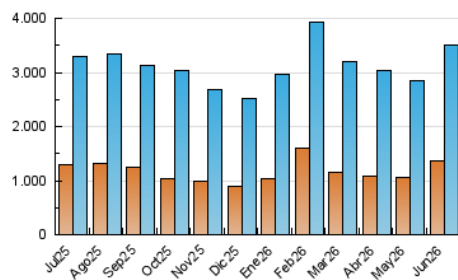

1. Cifras totales y promedios (Nacional)

MES - AÑO	NAVEGADORES UNICOS	VISITAS	PAGINAS
Junio - 2026	1.369.232	3.506.575	5.276.273
PROMEDIO DIARIO	87.891	116.416	175.876
PROMEDIO LUNES-VIERNES	87.689	116.059	176.930
PROMEDIO SABADO-DOMINGO	88.448	117.396	172.976
PAGINAS / VISITAS	1,51		
DURACION MEDIA VISITAS	0:01:36		
TIEMPO INTERACCIÓN MEDIO	0:00:19		

2. Secciones (Nacional)

	PAGINAS	%
HOME	746.512	14.15 %
RESTO	4.529.761	85.85 %

3. Por día del mes (Nacional)

Día	N. únicos	Visitas	Páginas	Día	N. únicos	Visitas	Páginas	Día	N. únicos	Visitas	Páginas
1	64.981	83.523	134.083	11	80.700	106.167	166.367	21	95.081	130.029	192.436
2	73.337	96.324	156.420	12	88.862	117.613	180.050	22	83.288	113.707	175.278
3	89.210	119.749	188.702	13	87.186	112.423	160.502	23	84.025	116.515	173.482
4	94.457	124.264	190.672	14	81.159	104.924	154.239	24	95.632	131.446	191.364
5	101.438	132.755	192.965	15	92.015	121.155	172.507	25	83.565	112.418	173.448
6	82.184	105.376	161.014	16	88.428	112.981	162.688	26	88.990	119.975	179.687
7	79.814	108.356	152.727	17	101.591	127.668	193.201	27	89.961	120.623	174.473
8	76.001	97.643	160.132	18	106.996	139.731	197.653	28	92.737	125.244	177.153
9	74.385	99.106	154.321	19	100.495	136.959	210.589	29	97.756	127.938	198.771
10	68.398	88.602	139.551	20	99.459	132.196	211.260	30	94.602	127.055	200.538

4. Gráficas (Nacional)

4.1 Por día de la semana (promedio)

N. únicos / Visitas (x 100)

Páginas (x 100)

4.2 Por franja horaria (promedio)

Visitas_ (x 1000)

Páginas (x 1000)

4.3 Por meses

N. únicos / Visitas (x 1000)

Páginas (x 1000)

5. Observaciones

Este Medio Electrónico de Comunicación ha sido medido por la herramienta Google Analytics de Google (GA4).

6. Definiciones básicas (Para más información ver Normas Técnicas para el Control de los Medios Electrónicos de Comunicación)