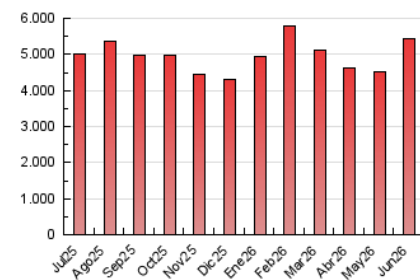

Páginas (x 1000)