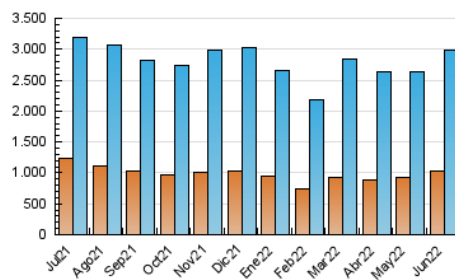

### 1. Cifras totales y promedios (Nacional e Internacional)

MES - AÑO	NAVEGADORES UNICOS	VISITAS	PAGINAS
Junio - 2022	1.035.573	2.988.773	4.598.723
<b>PROMEDIO DIARIO</b>	<b>76.460</b>	<b>99.626</b>	<b>153.291</b>
<b>PROMEDIO LUNES-VIERNES</b>	<b>76.599</b>	<b>100.322</b>	<b>154.675</b>
<b>PROMEDIO SABADO-DOMINGO</b>	<b>76.078</b>	<b>97.711</b>	<b>149.485</b>
<b>PAGINAS / VISITAS</b>	<b>1,54</b>		
<b>DURACION MEDIA VISITAS</b>	<b>0:01:15</b>		
<b>DURACION MEDIA PAGINAS</b>	<b>0:02:20</b>		

### 3. Por día del mes (Nacional e Internacional)

Día	N. únicos	Visitas	Páginas	Día	N. únicos	Visitas	Páginas	Día	N. únicos	Visitas	Páginas
1	94.423	125.608	196.489	11	81.441	107.098	169.167	21	70.829	92.776	146.657
2	83.235	106.865	161.943	12	98.260	127.106	196.540	22	51.483	70.708	119.531
3	68.032	85.147	128.743	13	87.836	113.124	175.072	23	69.040	88.136	133.779
4	56.994	70.951	107.868	14	65.999	87.644	138.472	24	55.886	73.861	117.309
5	64.872	85.240	137.106	15	71.694	94.984	148.192	25	67.048	87.057	133.972
6	65.728	85.061	130.415	16	84.777	112.919	174.650	26	109.010	140.722	204.371
7	70.864	94.843	145.793	17	80.190	105.977	166.506	27	96.265	122.009	174.965
8	96.564	126.594	190.366	18	65.586	80.188	122.147	28	80.170	104.149	153.153
9	80.346	104.620	161.767	19	65.415	83.326	124.711	29	79.069	101.049	154.132
10	82.741	112.440	175.967	20	70.383	96.278	153.475	30	79.626	102.293	155.465

4. Gráficas (Nacional e Internacional)

4.1 Por día de la semana (promedio)

N. únicos / Visitas (x 100)

Páginas (x 100)

4.2 Por franja horaria (promedio)

Visitas\_ (x 1000)

Páginas (x 1000)

4.3 Por meses

N. únicos / Visitas (x 1000)

Páginas (x 1000)