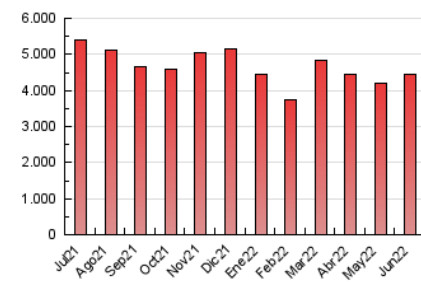

#### 3. Por día del mes (Nacional)

Día	N. únicos	Visitas	Páginas	Día	N. únicos	Visitas	Páginas	Día	N. únicos	Visitas	Páginas
1	91.362	121.940	190.856	11	79.032	104.129	164.406	21	68.484	89.877	142.284
2	80.608	103.706	157.237	12	95.971	124.234	192.149	22	48.896	67.557	114.751
3	65.834	82.494	124.786	13	85.088	109.800	169.906	23	66.462	85.013	129.132
4	55.197	68.623	104.266	14	63.375	84.582	133.853	24	53.840	71.408	113.591
5	62.683	82.542	132.670	15	69.217	91.947	143.596	25	65.053	84.752	130.294
6	63.114	82.250	126.247	16	81.926	109.814	169.702	26	106.257	137.226	199.193
7	68.179	91.602	140.742	17	77.374	103.000	161.861	27	92.012	117.178	168.134
8	93.521	122.925	184.729	18	63.576	77.698	118.397	28	77.033	100.433	147.493
9	77.204	101.284	156.574	19	63.382	80.802	120.996	29	76.245	97.704	149.138
10	79.764	108.770	170.520	20	67.936	93.206	148.645	30	76.912	98.997	150.404

##### 4.1 Por día de la semana (promedio)

N. únicos / Visitas (x 100)

Páginas (x 100)

##### 4.2 Por franja horaria (promedio)

Visitas\_ (x 1000)

Páginas (x 1000)

##### 4.3 Por meses

N. únicos / Visitas (x 1000)

Páginas (x 1000)