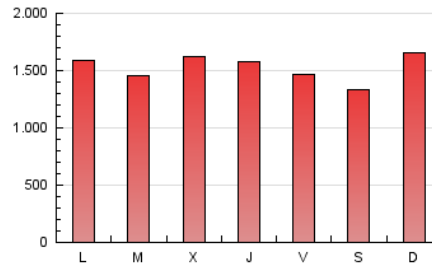

### 1. Cifras totales y promedios (Nacional e Internacional)

MES - AÑO	NAVEGADORES UNICOS	VISITAS	PAGINAS
Junio - 2022	1.035.573	2.988.773	4.598.723
<b>PROMEDIO DIARIO</b>	<b>76.460</b>	<b>99.626</b>	<b>153.291</b>
<b>PROMEDIO LUNES-VIERNES</b>	<b>76.599</b>	<b>100.322</b>	<b>154.675</b>
<b>PROMEDIO SABADO-DOMINGO</b>	<b>76.078</b>	<b>97.711</b>	<b>149.485</b>
<b>PAGINAS / VISITAS</b>	<b>1,54</b>		
<b>DURACION MEDIA VISITAS</b>	<b>0:01:15</b>		
<b>DURACION MEDIA PAGINAS</b>	<b>0:02:20</b>		

### 3. Por día del mes (Nacional e Internacional)

Día	N. únicos	Visitas	Páginas	Día	N. únicos	Visitas	Páginas	Día	N. únicos	Visitas	Páginas
1	94.423	125.608	196.489	11	81.441	107.098	169.167	21	70.829	92.776	146.657
2	83.235	106.865	161.943	12	98.260	127.106	196.540	22	51.483	70.708	119.531
3	68.032	85.147	128.743	13	87.836	113.124	175.072	23	69.040	88.136	133.779
4	56.994	70.951	107.868	14	65.999	87.644	138.472	24	55.886	73.861	117.309
5	64.872	85.240	137.106	15	71.694	94.984	148.192	25	67.048	87.057	133.972
6	65.728	85.061	130.415	16	84.777	112.919	174.650	26	109.010	140.722	204.371
7	70.864	94.843	145.793	17	80.190	105.977	166.506	27	96.265	122.009	174.965
8	96.564	126.594	190.366	18	65.586	80.188	122.147	28	80.170	104.149	153.153
9	80.346	104.620	161.767	19	65.415	83.326	124.711	29	79.069	101.049	154.132
10	82.741	112.440	175.967	20	70.383	96.278	153.475	30	79.626	102.293	155.465

4. Gráficas (Nacional e Internacional)

4.1 Por día de la semana (promedio)

N. únicos / Visitas (x 100)

Páginas (x 100)

4.2 Por franja horaria (promedio)

Visitas\_ (x 1000)

Páginas (x 1000)

4.3 Por meses