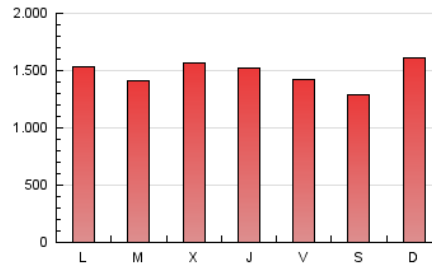

Páginas (x 100)