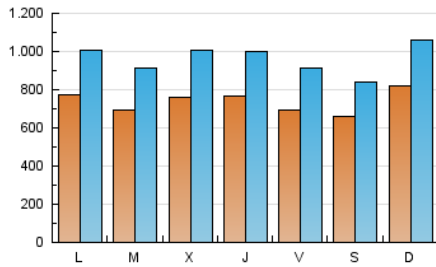

4. Gráficas (Nacional)

4.1 Por día de la semana (promedio)

N. únicos / Visitas (x 100)