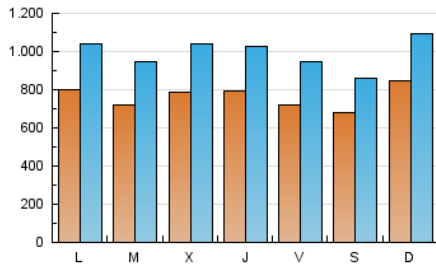

4. Gráficas (Nacional e Internacional)

4.1 Por día de la semana (promedio)

N. únicos / Visitas (x 100)