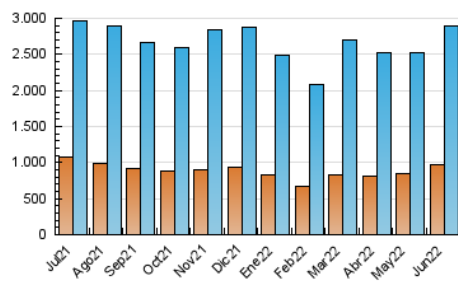

#### 3. Por día del mes (Nacional)

Día	N. únicos	Visitas	Páginas	Día	N. únicos	Visitas	Páginas	Día	N. únicos	Visitas	Páginas
1	91.362	121.940	190.856	11	79.032	104.129	164.406	21	68.484	89.877	142.284
2	80.608	103.706	157.237	12	95.971	124.234	192.149	22	48.896	67.557	114.751
3	65.834	82.494	124.786	13	85.088	109.800	169.906	23	66.462	85.013	129.132
4	55.197	68.623	104.266	14	63.375	84.582	133.853	24	53.840	71.408	113.591
5	62.683	82.542	132.670	15	69.217	91.947	143.596	25	65.053	84.752	130.294
6	63.114	82.250	126.247	16	81.926	109.814	169.702	26	106.257	137.226	199.193
7	68.179	91.602	140.742	17	77.374	103.000	161.861	27	92.012	117.178	168.134
8	93.521	122.925	184.729	18	63.576	77.698	118.397	28	77.033	100.433	147.493
9	77.204	101.284	156.574	19	63.382	80.802	120.996	29	76.245	97.704	149.138
10	79.764	108.770	170.520	20	67.936	93.206	148.645	30	76.912	98.997	150.404

##### 4.1 Por día de la semana (promedio)

N. únicos / Visitas (x 100)

Páginas (x 100)

##### 4.2 Por franja horaria (promedio)

Visitas\_ (x 1000)

Páginas (x 1000)

##### 4.3 Por meses

N. únicos / Visitas (x 1000)

Páginas (x 1000)