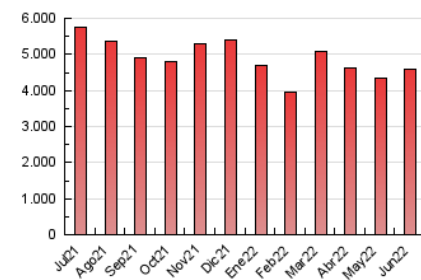

Páginas (x 1000)