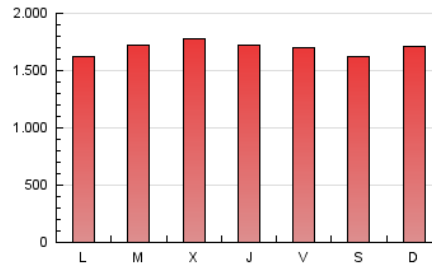

1. Cifras totales y promedios (Nacional e Internacional)

MES - AÑO	NAVEGADORES UNICOS	VISITAS	PAGINAS
Junio - 2021	1.141.769	2.860.989	5.102.384
PROMEDIO DIARIO	74.833	95.366	170.079
PROMEDIO LUNES-VIERNES	73.351	94.549	171.456
PROMEDIO SABADO-DOMINGO	78.907	97.613	166.293
PAGINAS / VISITAS	1,78		
DURACION MEDIA VISITAS	0:01:58		
DURACION MEDIA PAGINAS	0:02:30		

2. Secciones (Nacional e Internacional)

	PAGINAS	%
HOME	1.375.103	26.95 %
RESTO	3.727.281	73.05 %

3. Por día del mes (Nacional e Internacional)

Día	N. únicos	Visitas	Páginas	Día	N. únicos	Visitas	Páginas	Día	N. únicos	Visitas	Páginas
1	72.475	94.189	180.859	11	62.662	82.206	154.440	21	57.945	76.996	141.976
2	71.613	92.473	170.938	12	75.301	93.533	160.068	22	71.367	89.519	155.393
3	68.096	91.036	177.608	13	83.419	102.624	174.920	23	62.625	82.233	147.072
4	65.980	86.004	161.635	14	85.967	111.626	201.397	24	63.290	82.890	155.031
5	71.119	88.170	151.290	15	73.619	95.750	170.754	25	103.266	126.929	209.683
6	85.357	103.217	174.517	16	81.176	104.348	183.804	26	95.802	115.052	188.160
7	61.463	78.533	142.094	17	79.449	101.390	179.270	27	83.203	104.010	176.336
8	67.088	88.695	163.975	18	65.656	85.684	156.264	28	73.633	93.560	164.318
9	82.289	105.765	198.445	19	66.668	85.671	148.399	29	90.927	111.151	189.489
10	67.874	90.789	177.208	20	70.385	88.630	156.653	30	85.272	108.316	190.388

4. Gráficas (Nacional e Internacional)

4.1 Por día de la semana (promedio)

N. únicos / Visitas (x 100)

Páginas (x 100)

4.2 Por franja horaria (promedio)

Visitas (x 1000)

Páginas (x 1000)

4.3 Por meses