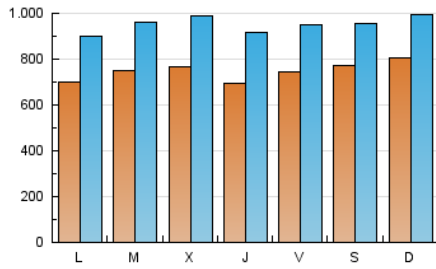

1. Cifras totales y promedios (Nacional e Internacional)

MES - AÑO	NAVEGADORES UNICOS	VISITAS	PAGINAS
Junio - 2021	1.141.769	2.860.989	5.102.384
PROMEDIO DIARIO	74.833	95.366	170.079
PROMEDIO LUNES-VIERNES	73.351	94.549	171.456
PROMEDIO SABADO-DOMINGO	78.907	97.613	166.293
PAGINAS / VISITAS	1,78		
DURACION MEDIA VISITAS	0:01:58		
DURACION MEDIA PAGINAS	0:02:30		

2. Secciones (Nacional e Internacional)

	PAGINAS	%
HOME	1.375.103	26.95 %
RESTO	3.727.281	73.05 %

3. Por día del mes (Nacional e Internacional)

Día	N. únicos	Visitas	Páginas	Día	N. únicos	Visitas	Páginas	Día	N. únicos	Visitas	Páginas
1	72.475	94.189	180.859	11	62.662	82.206	154.440	21	57.945	76.996	141.976
2	71.613	92.473	170.938	12	75.301	93.533	160.068	22	71.367	89.519	155.393
3	68.096	91.036	177.608	13	83.419	102.624	174.920	23	62.625	82.233	147.072
4	65.980	86.004	161.635	14	85.967	111.626	201.397	24	63.290	82.890	155.031
5	71.119	88.170	151.290	15	73.619	95.750	170.754	25	103.266	126.929	209.683
6	85.357	103.217	174.517	16	81.176	104.348	183.804	26	95.802	115.052	188.160
7	61.463	78.533	142.094	17	79.449	101.390	179.270	27	83.203	104.010	176.336
8	67.088	88.695	163.975	18	65.656	85.684	156.264	28	73.633	93.560	164.318
9	82.289	105.765	198.445	19	66.668	85.671	148.399	29	90.927	111.151	189.489
10	67.874	90.789	177.208	20	70.385	88.630	156.653	30	85.272	108.316	190.388

4. Gráficas (Nacional e Internacional)

4.1 Por día de la semana (promedio)

N. únicos / Visitas (x 100)

Páginas (x 100)

4.2 Por franja horaria (promedio)

Visitas (x 1000)

Páginas (x 1000)

4.3 Por meses