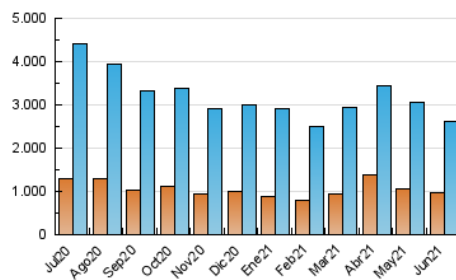

4.3 Por meses

N. únicos / Visitas (x 1000)