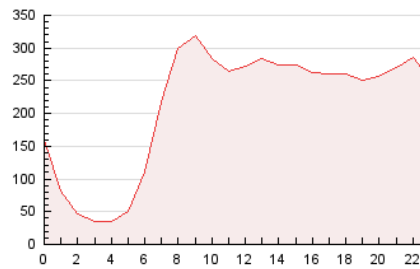

1. Cifras totales y promedios (Nacional e Internacional)

MES - AÑO	NAVEGADORES UNICOS	VISITAS	PAGINAS
Junio - 2021	1.141.769	2.860.989	5.102.384
PROMEDIO DIARIO	74.833	95.366	170.079
PROMEDIO LUNES-VIERNES	73.351	94.549	171.456
PROMEDIO SABADO-DOMINGO	78.907	97.613	166.293
PAGINAS / VISITAS	1,78		
DURACION MEDIA VISITAS	0:01:58		
DURACION MEDIA PAGINAS	0:02:30		

2. Secciones (Nacional e Internacional)

	PAGINAS	%
HOME	1.375.103	26.95 %
RESTO	3.727.281	73.05 %

3. Por día del mes (Nacional e Internacional)

Día	N. únicos	Visitas	Páginas	Día	N. únicos	Visitas	Páginas	Día	N. únicos	Visitas	Páginas
1	72.475	94.189	180.859	11	62.662	82.206	154.440	21	57.945	76.996	141.976
2	71.613	92.473	170.938	12	75.301	93.533	160.068	22	71.367	89.519	155.393
3	68.096	91.036	177.608	13	83.419	102.624	174.920	23	62.625	82.233	147.072
4	65.980	86.004	161.635	14	85.967	111.626	201.397	24	63.290	82.890	155.031
5	71.119	88.170	151.290	15	73.619	95.750	170.754	25	103.266	126.929	209.683
6	85.357	103.217	174.517	16	81.176	104.348	183.804	26	95.802	115.052	188.160
7	61.463	78.533	142.094	17	79.449	101.390	179.270	27	83.203	104.010	176.336
8	67.088	88.695	163.975	18	65.656	85.684	156.264	28	73.633	93.560	164.318
9	82.289	105.765	198.445	19	66.668	85.671	148.399	29	90.927	111.151	189.489
10	67.874	90.789	177.208	20	70.385	88.630	156.653	30	85.272	108.316	190.388

4. Gráficas (Nacional e Internacional)

4.1 Por día de la semana (promedio)

N. únicos / Visitas (x 100)

Páginas (x 100)

4.2 Por franja horaria (promedio)

Visitas (x 1000)

Páginas (x 1000)

4.3 Por meses