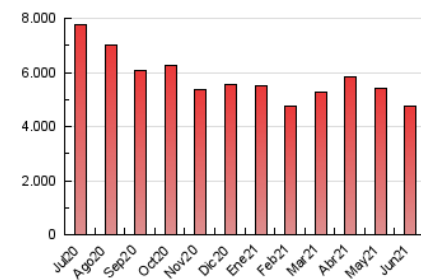

1. Cifras totales y promedios (Nacional)

MES - AÑO	NAVEGADORES UNICOS	VISITAS	PAGINAS
Junio - 2021	959.548	2.619.316	4.733.919
PROMEDIO DIARIO	67.455	87.311	157.797
PROMEDIO LUNES-VIERNES	66.609	87.053	159.861
PROMEDIO SABADO-DOMINGO	69.779	88.018	152.123
PAGINAS / VISITAS	1,81		
DURACION MEDIA VISITAS	0:02:01		
DURACION MEDIA PAGINAS	0:02:30		

2. Secciones (Nacional)

	PAGINAS	%
HOME	1.325.483	28.00 %
RESTO	3.408.436	72.00 %

3. Por día del mes (Nacional)

Día	N. únicos	Visitas	Páginas	Día	N. únicos	Visitas	Páginas	Día	N. únicos	Visitas	Páginas
1	60.816	82.215	164.356	11	57.735	76.533	145.219	21	53.399	71.695	132.961
2	65.490	85.342	159.791	12	68.487	86.140	149.009	22	65.370	82.777	144.699
3	62.787	85.107	168.122	13	71.997	90.755	157.622	23	55.808	74.597	135.342
4	61.012	80.207	152.560	14	71.444	96.256	178.948	24	57.694	76.726	145.402
5	62.695	79.638	138.667	15	65.386	86.702	157.008	25	95.178	118.853	197.493
6	66.461	83.913	147.175	16	75.302	97.675	173.383	26	86.914	105.286	173.848
7	54.005	70.496	129.925	17	73.423	94.768	168.894	27	73.807	93.592	160.704
8	61.894	82.727	154.426	18	60.864	79.940	147.155	28	67.272	86.356	153.139
9	77.224	99.605	188.259	19	61.835	80.566	140.489	29	84.226	103.415	177.605
10	62.709	84.807	167.361	20	66.037	84.251	149.471	30	76.365	98.376	174.886

4. Gráficas (Nacional)

4.1 Por día de la semana (promedio)

N. únicos / Visitas (x 100)

Páginas (x 100)

4.2 Por franja horaria (promedio)

Visitas (x 1000)

Páginas (x 1000)

4.3 Por meses

N. únicos / Visitas (x 1000)

Páginas (x 1000)

5. Observaciones

Este Medio Electrónico de Comunicación ha sido medido por la herramienta Google Analytics de Google

6. Definiciones básicas (Para más información ver Normas Técnicas para el Control de los Medios Electrónicos de Comunicación)