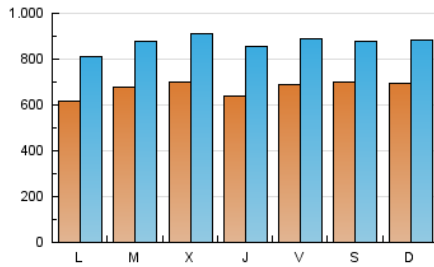

1. Cifras totales y promedios (Nacional)

MES - AÑO	NAVEGADORES UNICOS	VISITAS	PAGINAS
Junio - 2021	959.548	2.619.316	4.733.919
PROMEDIO DIARIO	67.455	87.311	157.797
PROMEDIO LUNES-VIERNES	66.609	87.053	159.861
PROMEDIO SABADO-DOMINGO	69.779	88.018	152.123
PAGINAS / VISITAS	1,81		
DURACION MEDIA VISITAS	0:02:01		
DURACION MEDIA PAGINAS	0:02:30		

2. Secciones (Nacional)

	PAGINAS	%
HOME	1.325.483	28.00 %
RESTO	3.408.436	72.00 %

3. Por día del mes (Nacional)

Día	N. únicos	Visitas	Páginas	Día	N. únicos	Visitas	Páginas	Día	N. únicos	Visitas	Páginas
1	60.816	82.215	164.356	11	57.735	76.533	145.219	21	53.399	71.695	132.961
2	65.490	85.342	159.791	12	68.487	86.140	149.009	22	65.370	82.777	144.699
3	62.787	85.107	168.122	13	71.997	90.755	157.622	23	55.808	74.597	135.342
4	61.012	80.207	152.560	14	71.444	96.256	178.948	24	57.694	76.726	145.402
5	62.695	79.638	138.667	15	65.386	86.702	157.008	25	95.178	118.853	197.493
6	66.461	83.913	147.175	16	75.302	97.675	173.383	26	86.914	105.286	173.848
7	54.005	70.496	129.925	17	73.423	94.768	168.894	27	73.807	93.592	160.704
8	61.894	82.727	154.426	18	60.864	79.940	147.155	28	67.272	86.356	153.139
9	77.224	99.605	188.259	19	61.835	80.566	140.489	29	84.226	103.415	177.605
10	62.709	84.807	167.361	20	66.037	84.251	149.471	30	76.365	98.376	174.886

4. Gráficas (Nacional)

4.1 Por día de la semana (promedio)

N. únicos / Visitas (x 100)

Páginas (x 100)

4.2 Por franja horaria (promedio)

Visitas (x 1000)

Páginas (x 1000)

4.3 Por meses