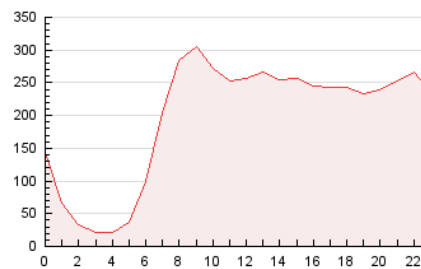

1. Cifras totales y promedios (Nacional)

MES - AÑO	NAVEGADORES UNICOS	VISITAS	PAGINAS
Junio - 2021	959.548	2.619.316	4.733.919
PROMEDIO DIARIO	67.455	87.311	157.797
PROMEDIO LUNES-VIERNES	66.609	87.053	159.861
PROMEDIO SABADO-DOMINGO	69.779	88.018	152.123
PAGINAS / VISITAS	1,81		
DURACION MEDIA VISITAS	0:02:01		
DURACION MEDIA PAGINAS	0:02:30		

2. Secciones (Nacional)

	PAGINAS	%
HOME	1.325.483	28.00 %
RESTO	3.408.436	72.00 %

3. Por día del mes (Nacional)

Día	N. únicos	Visitas	Páginas	Día	N. únicos	Visitas	Páginas	Día	N. únicos	Visitas	Páginas
1	60.816	82.215	164.356	11	57.735	76.533	145.219	21	53.399	71.695	132.961
2	65.490	85.342	159.791	12	68.487	86.140	149.009	22	65.370	82.777	144.699
3	62.787	85.107	168.122	13	71.997	90.755	157.622	23	55.808	74.597	135.342
4	61.012	80.207	152.560	14	71.444	96.256	178.948	24	57.694	76.726	145.402
5	62.695	79.638	138.667	15	65.386	86.702	157.008	25	95.178	118.853	197.493
6	66.461	83.913	147.175	16	75.302	97.675	173.383	26	86.914	105.286	173.848
7	54.005	70.496	129.925	17	73.423	94.768	168.894	27	73.807	93.592	160.704
8	61.894	82.727	154.426	18	60.864	79.940	147.155	28	67.272	86.356	153.139
9	77.224	99.605	188.259	19	61.835	80.566	140.489	29	84.226	103.415	177.605
10	62.709	84.807	167.361	20	66.037	84.251	149.471	30	76.365	98.376	174.886

4. Gráficas (Nacional)

4.1 Por día de la semana (promedio)

N. únicos / Visitas (x 100)

Páginas (x 100)

4.2 Por franja horaria (promedio)

Visitas (x 1000)

Páginas (x 1000)

4.3 Por meses