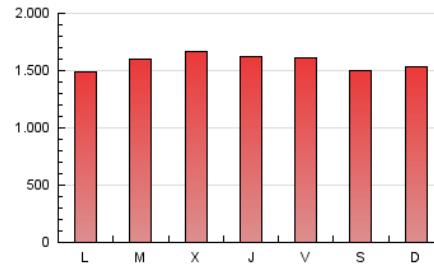

1. Cifras totales y promedios (Nacional)

MES - AÑO	NAVEGADORES UNICOS	VISITAS	PAGINAS
Junio - 2021	959.548	2.619.316	4.733.919
PROMEDIO DIARIO	67.455	87.311	157.797
PROMEDIO LUNES-VIERNES	66.609	87.053	159.861
PROMEDIO SABADO-DOMINGO	69.779	88.018	152.123
PAGINAS / VISITAS	1,81		
DURACION MEDIA VISITAS	0:02:01		
DURACION MEDIA PAGINAS	0:02:30		

2. Secciones (Nacional)

	PAGINAS	%
HOME	1.325.483	28.00 %
RESTO	3.408.436	72.00 %

3. Por día del mes (Nacional)

Día	N. únicos	Visitas	Páginas	Día	N. únicos	Visitas	Páginas	Día	N. únicos	Visitas	Páginas
1	60.816	82.215	164.356	11	57.735	76.533	145.219	21	53.399	71.695	132.961
2	65.490	85.342	159.791	12	68.487	86.140	149.009	22	65.370	82.777	144.699
3	62.787	85.107	168.122	13	71.997	90.755	157.622	23	55.808	74.597	135.342
4	61.012	80.207	152.560	14	71.444	96.256	178.948	24	57.694	76.726	145.402
5	62.695	79.638	138.667	15	65.386	86.702	157.008	25	95.178	118.853	197.493
6	66.461	83.913	147.175	16	75.302	97.675	173.383	26	86.914	105.286	173.848
7	54.005	70.496	129.925	17	73.423	94.768	168.894	27	73.807	93.592	160.704
8	61.894	82.727	154.426	18	60.864	79.940	147.155	28	67.272	86.356	153.139
9	77.224	99.605	188.259	19	61.835	80.566	140.489	29	84.226	103.415	177.605
10	62.709	84.807	167.361	20	66.037	84.251	149.471	30	76.365	98.376	174.886

4. Gráficas (Nacional)

4.1 Por día de la semana (promedio)

N. únicos / Visitas (x 100)

Páginas (x 100)

4.2 Por franja horaria (promedio)

Visitas (x 1000)

Páginas (x 1000)

4.3 Por meses