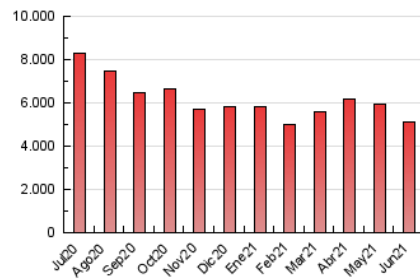

Páginas (x 1000)