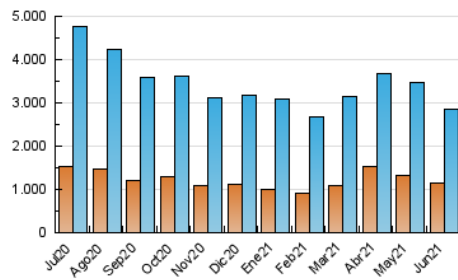

4.3 Por meses

N. únicos / Visitas (x 1000)