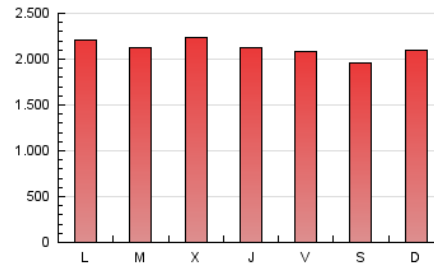

Páginas (x 100)