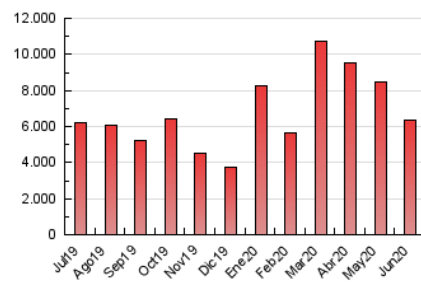

#### 3. Por día del mes (Nacional)

Día	N. únicos	Visitas	Páginas	Día	N. únicos	Visitas	Páginas	Día	N. únicos	Visitas	Páginas
1	84.815	123.804	225.429	11	76.035	100.812	183.198	21	101.083	132.893	223.218
2	77.704	116.388	233.878	12	98.649	129.970	223.443	22	94.995	125.437	208.115
3	69.386	108.224	219.743	13	96.286	128.289	217.329	23	75.251	101.670	175.022
4	73.358	115.347	241.436	14	100.295	133.595	218.876	24	79.937	116.992	214.910
5	69.509	105.514	202.435	15	96.420	129.018	214.053	25	79.244	107.443	189.002
6	74.030	100.215	182.036	16	84.292	117.580	209.691	26	70.939	99.473	180.583
7	94.704	131.732	224.638	17	90.508	124.657	219.575	27	72.254	96.057	169.964
8	90.107	122.970	213.010	18	98.920	134.220	234.348	28	73.977	100.371	172.555
9	90.049	124.572	220.188	19	99.402	128.815	225.309	29	105.980	143.377	241.716
10	96.192	135.008	241.751	20	97.486	128.329	215.271	30	90.671	126.219	220.909

##### 4.1 Por día de la semana (promedio)

N. únicos / Visitas (x 100)

Páginas (x 100)

##### 4.2 Por franja horaria (promedio)

Visitas (x 1000)

Páginas (x 1000)

##### 4.3 Por meses

N. únicos / Visitas (x 1000)

Páginas (x 1000)