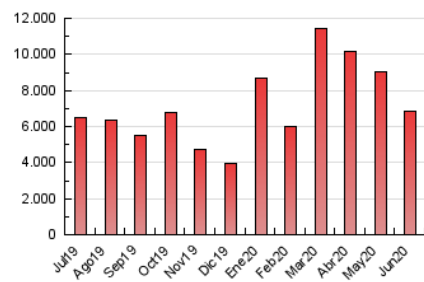

### 3. Por día del mes (Nacional e Internacional)

Día	N. únicos	Visitas	Páginas	Día	N. únicos	Visitas	Páginas	Día	N. únicos	Visitas	Páginas
1	92.826	133.504	239.760	11	96.411	122.990	210.837	21	108.163	141.143	235.311
2	85.874	125.542	247.763	12	120.109	153.777	253.071	22	104.098	135.896	222.768
3	76.746	116.828	232.936	13	109.920	143.446	237.173	23	83.555	110.470	187.466
4	80.644	124.138	254.864	14	110.272	144.755	234.103	24	86.838	125.280	227.181
5	77.808	114.917	215.976	15	108.011	142.293	232.420	25	86.640	115.875	201.145
6	82.571	109.514	194.680	16	103.993	138.603	236.337	26	78.270	107.753	192.510
7	107.382	145.754	243.169	17	105.272	140.874	241.130	27	78.728	103.354	180.393
8	107.935	142.099	237.530	18	110.964	147.504	252.618	28	80.509	107.932	183.411
9	114.673	151.098	253.157	19	108.508	139.239	240.463	29	116.106	154.848	257.757
10	114.756	155.228	268.356	20	105.599	137.350	228.048	30	100.059	136.466	235.594

##### 4.1 Por día de la semana (promedio)

N. únicos / Visitas (x 100)

Páginas (x 100)

##### 4.2 Por franja horaria (promedio)

Visitas (x 1000)

Páginas (x 1000)

##### 4.3 Por meses

N. únicos / Visitas (x 1000)

Páginas (x 1000)