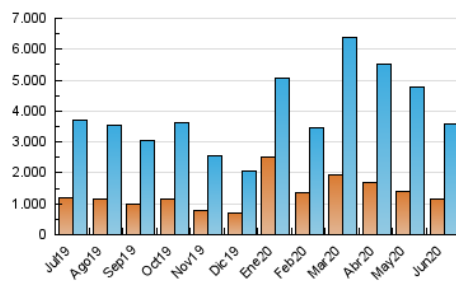

#### 3. Por día del mes (Nacional)

Día	N. únicos	Visitas	Páginas	Día	N. únicos	Visitas	Páginas	Día	N. únicos	Visitas	Páginas
1	84.815	123.804	225.429	11	76.035	100.812	183.198	21	101.083	132.893	223.218
2	77.704	116.388	233.878	12	98.649	129.970	223.443	22	94.995	125.437	208.115
3	69.386	108.224	219.743	13	96.286	128.289	217.329	23	75.251	101.670	175.022
4	73.358	115.347	241.436	14	100.295	133.595	218.876	24	79.937	116.992	214.910
5	69.509	105.514	202.435	15	96.420	129.018	214.053	25	79.244	107.443	189.002
6	74.030	100.215	182.036	16	84.292	117.580	209.691	26	70.939	99.473	180.583
7	94.704	131.732	224.638	17	90.508	124.657	219.575	27	72.254	96.057	169.964
8	90.107	122.970	213.010	18	98.920	134.220	234.348	28	73.977	100.371	172.555
9	90.049	124.572	220.188	19	99.402	128.815	225.309	29	105.980	143.377	241.716
10	96.192	135.008	241.751	20	97.486	128.329	215.271	30	90.671	126.219	220.909

##### 4.1 Por día de la semana (promedio)

N. únicos / Visitas (x 100)

Páginas (x 100)

##### 4.2 Por franja horaria (promedio)

Visitas (x 1000)

Páginas (x 1000)

##### 4.3 Por meses

N. únicos / Visitas (x 1000)

Páginas (x 1000)