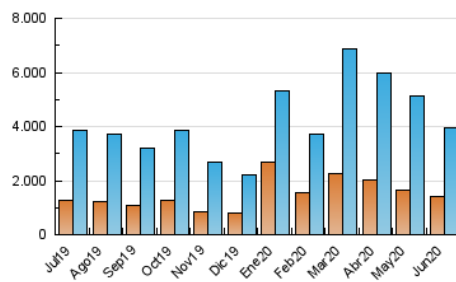

### 3. Por día del mes (Nacional e Internacional)

Día	N. únicos	Visitas	Páginas	Día	N. únicos	Visitas	Páginas	Día	N. únicos	Visitas	Páginas
1	92.826	133.504	239.760	11	96.411	122.990	210.837	21	108.163	141.143	235.311
2	85.874	125.542	247.763	12	120.109	153.777	253.071	22	104.098	135.896	222.768
3	76.746	116.828	232.936	13	109.920	143.446	237.173	23	83.555	110.470	187.466
4	80.644	124.138	254.864	14	110.272	144.755	234.103	24	86.838	125.280	227.181
5	77.808	114.917	215.976	15	108.011	142.293	232.420	25	86.640	115.875	201.145
6	82.571	109.514	194.680	16	103.993	138.603	236.337	26	78.270	107.753	192.510
7	107.382	145.754	243.169	17	105.272	140.874	241.130	27	78.728	103.354	180.393
8	107.935	142.099	237.530	18	110.964	147.504	252.618	28	80.509	107.932	183.411
9	114.673	151.098	253.157	19	108.508	139.239	240.463	29	116.106	154.848	257.757
10	114.756	155.228	268.356	20	105.599	137.350	228.048	30	100.059	136.466	235.594

##### 4.1 Por día de la semana (promedio)

N. únicos / Visitas (x 100)

Páginas (x 100)

##### 4.2 Por franja horaria (promedio)

Visitas (x 1000)

Páginas (x 1000)

##### 4.3 Por meses

N. únicos / Visitas (x 1000)

Páginas (x 1000)