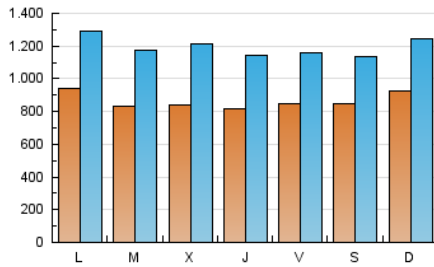

4. Gráficas (Nacional)

4.1 Por día de la semana (promedio)

N. únicos / Visitas (x 100)