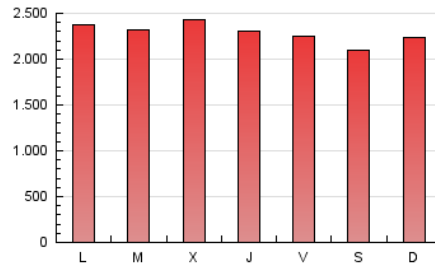

Páginas (x 100)