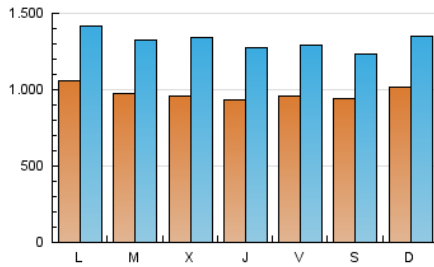

4. Gráficas (Nacional e Internacional)

4.1 Por día de la semana (promedio)

N. únicos / Visitas (x 100)