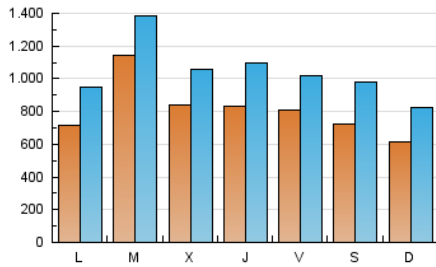

1. Cifras totales y promedios (Nacional)

MES - AÑO	NAVEGADORES UNICOS	VISITAS	PAGINAS
Junio - 2019	1.170.807	3.104.283	5.212.733
PROMEDIO DIARIO	80.217	103.476	173.758
PROMEDIO LUNES-VIERNES	86.865	110.262	186.749
PROMEDIO SABADO-DOMINGO	66.922	89.905	147.776
PAGINAS / VISITAS	1,68		
DURACION MEDIA VISITAS	0:01:44		
DURACION MEDIA PAGINAS	0:02:32		

2. Secciones (Nacional)

	PAGINAS	%
HOME	1.170.542	22.46 %
RESTO	4.042.191	77.54 %

3. Por día del mes (Nacional)

Día	N. únicos	Visitas	Páginas	Día	N. únicos	Visitas	Páginas	Día	N. únicos	Visitas	Páginas
1	76.262	126.492	199.332	11	94.370	122.568	212.598	21	69.888	86.380	147.700
2	67.454	105.633	170.787	12	69.744	90.492	156.696	22	56.631	73.376	123.329
3	56.796	78.975	151.263	13	74.126	97.855	174.116	23	51.218	64.205	106.572
4	51.987	69.811	130.829	14	81.101	102.459	171.145	24	68.709	90.826	159.716
5	55.219	73.831	139.828	15	73.708	94.782	158.234	25	223.595	253.298	342.273
6	67.512	87.422	156.062	16	64.030	80.177	132.480	26	123.096	148.772	238.999
7	77.115	99.970	172.563	17	73.489	93.935	162.687	27	119.938	159.029	273.885
8	74.543	91.180	150.246	18	85.856	108.512	184.155	28	95.733	119.953	207.280
9	62.803	80.581	135.554	19	88.168	110.219	183.565	29	79.434	102.348	168.759
10	88.497	117.224	210.501	20	72.354	93.700	159.113	30	63.136	80.278	132.466

4. Gráficas (Nacional)

4.1 Por día de la semana (promedio)

N. únicos / Visitas (x 100)

Páginas (x 100)

4.2 Por franja horaria (promedio)

Visitas (x 1000)

Páginas (x 1000)

4.3 Por meses