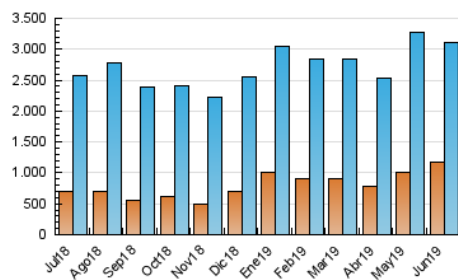

4.3 Por meses

N. únicos / Visitas (x 1000)