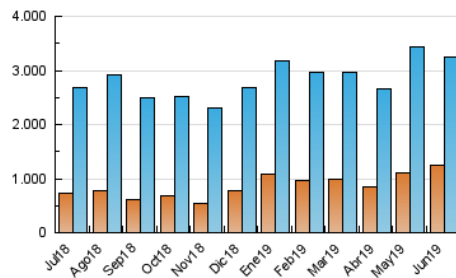

4.3 Por meses

N. únicos / Visitas (x 1000)