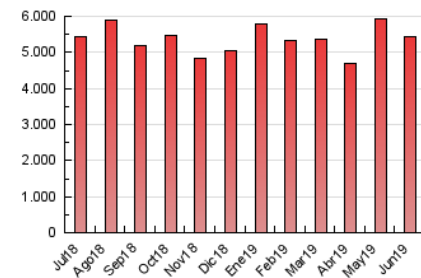

Páginas (x 1000)