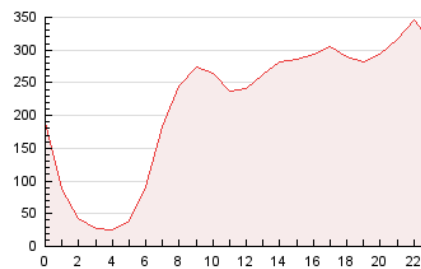

2. Secciones (Nacional)

	PAGINAS	%
HOME	1.170.542	22.46 %
RESTO	4.042.191	77.54 %

3. Por día del mes (Nacional)

Día	N. únicos	Visitas	Páginas	Día	N. únicos	Visitas	Páginas	Día	N. únicos	Visitas	Páginas
1	76.262	126.492	199.332	11	94.370	122.568	212.598	21	69.888	86.380	147.700
2	67.454	105.633	170.787	12	69.744	90.492	156.696	22	56.631	73.376	123.329
3	56.796	78.975	151.263	13	74.126	97.855	174.116	23	51.218	64.205	106.572
4	51.987	69.811	130.829	14	81.101	102.459	171.145	24	68.709	90.826	159.716
5	55.219	73.831	139.828	15	73.708	94.782	158.234	25	223.595	253.298	342.273
6	67.512	87.422	156.062	16	64.030	80.177	132.480	26	123.096	148.772	238.999
7	77.115	99.970	172.563	17	73.489	93.935	162.687	27	119.938	159.029	273.885
8	74.543	91.180	150.246	18	85.856	108.512	184.155	28	95.733	119.953	207.280
9	62.803	80.581	135.554	19	88.168	110.219	183.565	29	79.434	102.348	168.759
10	88.497	117.224	210.501	20	72.354	93.700	159.113	30	63.136	80.278	132.466

4. Gráficas (Nacional)

4.1 Por día de la semana (promedio)

N. únicos / Visitas (x 100)

Páginas (x 100)

4.2 Por franja horaria (promedio)

Visitas (x 1000)

Páginas (x 1000)

4.3 Por meses