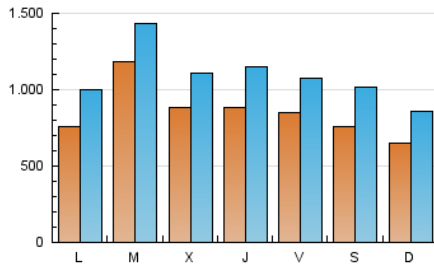

1. Cifras totales y promedios (Nacional e Internacional)

MES - AÑO	NAVEGADORES UNICOS	VISITAS	PAGINAS
Junio - 2019	1.258.165	3.243.187	5.443.687
PROMEDIO DIARIO	84.227	108.106	181.456
PROMEDIO LUNES-VIERNES	91.131	115.184	195.117
PROMEDIO SABADO-DOMINGO	70.417	93.950	154.135
PAGINAS / VISITAS	1,68		
DURACION MEDIA VISITAS	0:01:44		
DURACION MEDIA PAGINAS	0:02:32		

2. Secciones (Nacional e Internacional)

	PAGINAS	%
HOME	1.217.066	22.36 %
RESTO	4.226.621	77.64 %

3. Por día del mes (Nacional e Internacional)

Día	N. únicos	Visitas	Páginas	Día	N. únicos	Visitas	Páginas	Día	N. únicos	Visitas	Páginas
1	80.097	132.062	207.608	11	98.413	127.634	221.435	21	73.525	90.388	154.184
2	70.834	110.029	177.672	12	73.782	95.010	164.325	22	59.318	76.478	128.424
3	60.334	83.371	158.815	13	78.095	102.186	181.722	23	54.206	67.535	111.883
4	55.837	74.063	137.886	14	85.275	107.123	178.750	24	71.758	94.516	166.110
5	59.291	78.311	147.274	15	77.001	98.662	164.418	25	229.126	259.068	351.590
6	70.988	91.497	162.993	16	67.544	83.833	138.256	26	128.873	155.107	249.824
7	81.115	104.450	180.137	17	77.341	98.495	170.709	27	126.902	167.218	287.809
8	78.318	95.041	156.191	18	89.665	113.284	192.361	28	101.411	126.777	219.354
9	66.027	84.091	140.755	19	91.968	114.743	191.281	29	83.415	106.953	176.341
10	93.226	122.602	219.630	20	75.704	97.843	166.147	30	67.407	84.817	139.803

4. Gráficas (Nacional e Internacional)

4.1 Por día de la semana (promedio)

N. únicos / Visitas (x 100)

Páginas (x 100)

4.2 Por franja horaria (promedio)

Visitas (x 1000)

Páginas (x 1000)

4.3 Por meses