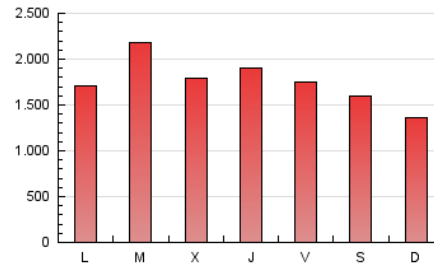

1. Cifras totales y promedios (Nacional)

MES - AÑO	NAVEGADORES UNICOS	VISITAS	PAGINAS
Junio - 2019	1.170.807	3.104.283	5.212.733
PROMEDIO DIARIO	80.217	103.476	173.758
PROMEDIO LUNES-VIERNES	86.865	110.262	186.749
PROMEDIO SABADO-DOMINGO	66.922	89.905	147.776
PAGINAS / VISITAS	1,68		
DURACION MEDIA VISITAS	0:01:44		
DURACION MEDIA PAGINAS	0:02:32		

2. Secciones (Nacional)

	PAGINAS	%
HOME	1.170.542	22.46 %
RESTO	4.042.191	77.54 %

3. Por día del mes (Nacional)

Día	N. únicos	Visitas	Páginas	Día	N. únicos	Visitas	Páginas	Día	N. únicos	Visitas	Páginas
1	76.262	126.492	199.332	11	94.370	122.568	212.598	21	69.888	86.380	147.700
2	67.454	105.633	170.787	12	69.744	90.492	156.696	22	56.631	73.376	123.329
3	56.796	78.975	151.263	13	74.126	97.855	174.116	23	51.218	64.205	106.572
4	51.987	69.811	130.829	14	81.101	102.459	171.145	24	68.709	90.826	159.716
5	55.219	73.831	139.828	15	73.708	94.782	158.234	25	223.595	253.298	342.273
6	67.512	87.422	156.062	16	64.030	80.177	132.480	26	123.096	148.772	238.999
7	77.115	99.970	172.563	17	73.489	93.935	162.687	27	119.938	159.029	273.885
8	74.543	91.180	150.246	18	85.856	108.512	184.155	28	95.733	119.953	207.280
9	62.803	80.581	135.554	19	88.168	110.219	183.565	29	79.434	102.348	168.759
10	88.497	117.224	210.501	20	72.354	93.700	159.113	30	63.136	80.278	132.466

4. Gráficas (Nacional)

4.1 Por día de la semana (promedio)

N. únicos / Visitas (x 100)

Páginas (x 100)

4.2 Por franja horaria (promedio)

Visitas (x 1000)

Páginas (x 1000)

4.3 Por meses