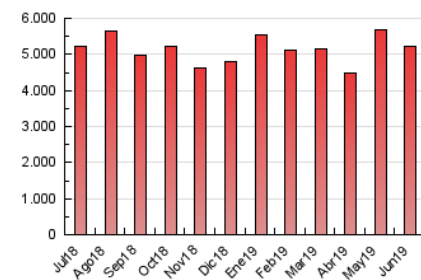

Páginas (x 1000)