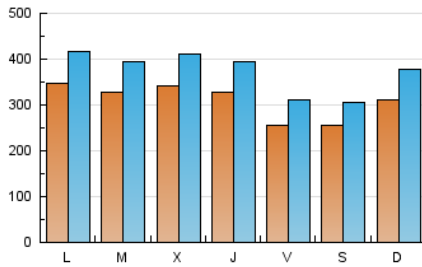

1. Cifras totales y promedios (Nacional)

MES - AÑO	NAVEGADORES UNICOS	VISITAS	PAGINAS
Junio - 2017	498.343	1.114.635	2.459.891
PROMEDIO DIARIO	30.846	37.155	81.996
PROMEDIO LUNES-VIERNES	31.761	38.231	85.094
PROMEDIO SABADO-DOMINGO	28.331	34.195	73.478
PAGINAS / VISITAS	2,21		
DURACION MEDIA VISITAS	0:02:41		
DURACION MEDIA PAGINAS	0:02:13		

2. Secciones (Nacional)

	PAGINAS	%
HOME	715.587	29.09 %
RESTO	1.744.304	70.91 %

3. Por día del mes (Nacional)

Día	N. únicos	Visitas	Páginas	Día	N. únicos	Visitas	Páginas	Día	N. únicos	Visitas	Páginas
1	29.932	36.778	85.125	11	41.064	48.673	97.840	21	27.397	33.277	75.886
2	27.104	32.868	77.581	12	36.459	43.247	91.264	22	30.633	36.470	81.527
3	21.808	26.380	57.927	13	33.558	39.789	89.431	23	25.646	30.866	67.928
4	24.229	30.401	70.762	14	39.255	46.670	102.241	24	25.937	31.685	68.699
5	30.628	37.018	85.308	15	28.481	34.238	78.438	25	35.598	42.940	89.983
6	28.325	33.707	79.382	16	22.527	27.128	65.307	26	36.815	44.020	97.939
7	27.860	33.009	74.667	17	21.388	25.834	58.565	27	37.337	45.228	99.799
8	34.487	41.192	90.904	18	24.036	28.999	65.031	28	42.423	52.023	104.787
9	25.322	30.391	71.237	19	34.917	42.533	94.876	29	40.007	47.961	95.897
10	32.586	38.646	79.018	20	32.382	39.046	86.888	30	27.238	33.618	75.654

4. Gráficas (Nacional)

4.1 Por día de la semana (promedio)

N. únicos / Visitas (x 100)

Páginas (x 100)

4.2 Por franja horaria (promedio)

Visitas (x 1000)

Páginas (x 1000)

4.3 Por meses