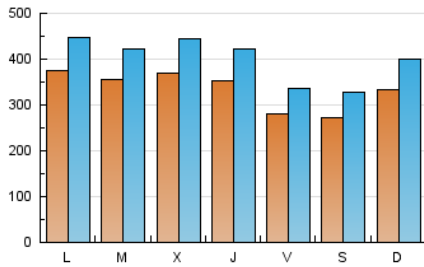

1. Cifras totales y promedios (Nacional e Internacional)

MES - AÑO	NAVEGADORES UNICOS	VISITAS	PAGINAS
Junio - 2017	555.318	1.196.523	2.631.771
PROMEDIO DIARIO	33.301	39.884	87.726
PROMEDIO LUNES-VIERNES	34.374	41.153	91.453
PROMEDIO SABADO-DOMINGO	30.353	36.394	77.475
PAGINAS / VISITAS	2,20		
DURACION MEDIA VISITAS	0:02:40		
DURACION MEDIA PAGINAS	0:02:13		

2. Secciones (Nacional e Internacional)

	PAGINAS	%
HOME	760.413	28.89 %
RESTO	1.871.358	71.11 %

3. Por día del mes (Nacional e Internacional)

Día	N. únicos	Visitas	Páginas	Día	N. únicos	Visitas	Páginas	Día	N. únicos	Visitas	Páginas
1	31.944	39.078	90.760	11	43.614	51.475	102.942	21	29.928	36.129	82.095
2	28.939	34.934	82.868	12	39.250	46.391	98.141	22	33.966	40.115	88.791
3	23.701	28.417	61.460	13	36.319	42.805	95.454	23	28.531	34.030	74.063
4	26.904	33.237	75.449	14	42.100	49.846	109.311	24	28.613	34.517	73.215
5	33.182	39.885	91.945	15	30.978	37.021	84.747	25	37.818	45.342	94.199
6	30.709	36.338	85.308	16	24.360	29.238	70.426	26	39.820	47.379	105.384
7	30.331	35.751	80.329	17	22.504	27.112	61.490	27	40.876	49.144	107.897
8	36.873	43.868	97.315	18	25.181	30.313	68.035	28	45.778	55.783	112.108
9	27.830	33.182	77.247	19	37.229	45.189	101.233	29	43.113	51.443	102.648
10	34.491	40.742	83.011	20	34.156	41.106	92.058	30	30.005	36.713	81.842

4. Gráficas (Nacional e Internacional)

4.1 Por día de la semana (promedio)

N. únicos / Visitas (x 100)

Páginas (x 100)

4.2 Por franja horaria (promedio)

Visitas (x 1000)

Páginas (x 1000)

4.3 Por meses