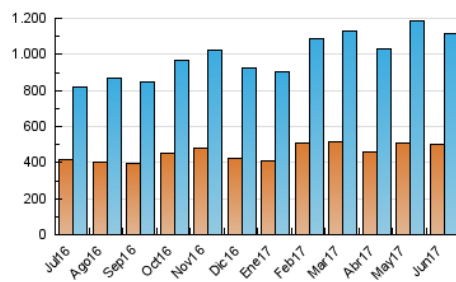

4.3 Por meses

N. únicos / Visitas (x 1000)