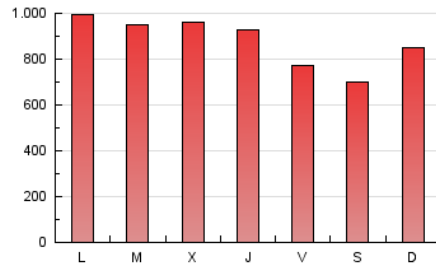

1. Cifras totales y promedios (Nacional e Internacional)

MES - AÑO	NAVEGADORES UNICOS	VISITAS	PAGINAS
Junio - 2017	555.318	1.196.523	2.631.771
PROMEDIO DIARIO	33.301	39.884	87.726
PROMEDIO LUNES-VIERNES	34.374	41.153	91.453
PROMEDIO SABADO-DOMINGO	30.353	36.394	77.475
PAGINAS / VISITAS	2,20		
DURACION MEDIA VISITAS	0:02:40		
DURACION MEDIA PAGINAS	0:02:13		

2. Secciones (Nacional e Internacional)

	PAGINAS	%
HOME	760.413	28.89 %
RESTO	1.871.358	71.11 %

3. Por día del mes (Nacional e Internacional)

Día	N. únicos	Visitas	Páginas	Día	N. únicos	Visitas	Páginas	Día	N. únicos	Visitas	Páginas
1	31.944	39.078	90.760	11	43.614	51.475	102.942	21	29.928	36.129	82.095
2	28.939	34.934	82.868	12	39.250	46.391	98.141	22	33.966	40.115	88.791
3	23.701	28.417	61.460	13	36.319	42.805	95.454	23	28.531	34.030	74.063
4	26.904	33.237	75.449	14	42.100	49.846	109.311	24	28.613	34.517	73.215
5	33.182	39.885	91.945	15	30.978	37.021	84.747	25	37.818	45.342	94.199
6	30.709	36.338	85.308	16	24.360	29.238	70.426	26	39.820	47.379	105.384
7	30.331	35.751	80.329	17	22.504	27.112	61.490	27	40.876	49.144	107.897
8	36.873	43.868	97.315	18	25.181	30.313	68.035	28	45.778	55.783	112.108
9	27.830	33.182	77.247	19	37.229	45.189	101.233	29	43.113	51.443	102.648
10	34.491	40.742	83.011	20	34.156	41.106	92.058	30	30.005	36.713	81.842

4. Gráficas (Nacional e Internacional)

4.1 Por día de la semana (promedio)

N. únicos / Visitas (x 100)

Páginas (x 100)

4.2 Por franja horaria (promedio)

Visitas (x 1000)

Páginas (x 1000)

4.3 Por meses