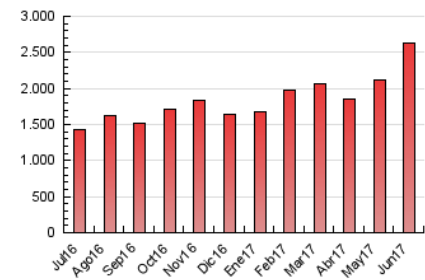

Páginas (x 1000)