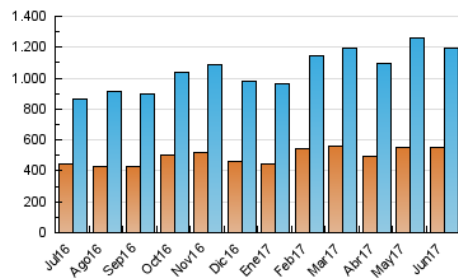

4.3 Por meses

N. únicos / Visitas (x 1000)