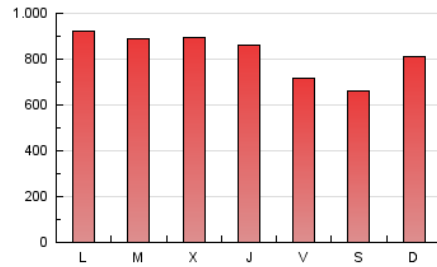

1. Cifras totales y promedios (Nacional)

MES - AÑO	NAVEGADORES UNICOS	VISITAS	PAGINAS
Junio - 2017	498.343	1.114.635	2.459.891
PROMEDIO DIARIO	30.846	37.155	81.996
PROMEDIO LUNES-VIERNES	31.761	38.231	85.094
PROMEDIO SABADO-DOMINGO	28.331	34.195	73.478
PAGINAS / VISITAS	2,21		
DURACION MEDIA VISITAS	0:02:41		
DURACION MEDIA PAGINAS	0:02:13		

2. Secciones (Nacional)

	PAGINAS	%
HOME	715.587	29.09 %
RESTO	1.744.304	70.91 %

3. Por día del mes (Nacional)

Día	N. únicos	Visitas	Páginas	Día	N. únicos	Visitas	Páginas	Día	N. únicos	Visitas	Páginas
1	29.932	36.778	85.125	11	41.064	48.673	97.840	21	27.397	33.277	75.886
2	27.104	32.868	77.581	12	36.459	43.247	91.264	22	30.633	36.470	81.527
3	21.808	26.380	57.927	13	33.558	39.789	89.431	23	25.646	30.866	67.928
4	24.229	30.401	70.762	14	39.255	46.670	102.241	24	25.937	31.685	68.699
5	30.628	37.018	85.308	15	28.481	34.238	78.438	25	35.598	42.940	89.983
6	28.325	33.707	79.382	16	22.527	27.128	65.307	26	36.815	44.020	97.939
7	27.860	33.009	74.667	17	21.388	25.834	58.565	27	37.337	45.228	99.799
8	34.487	41.192	90.904	18	24.036	28.999	65.031	28	42.423	52.023	104.787
9	25.322	30.391	71.237	19	34.917	42.533	94.876	29	40.007	47.961	95.897
10	32.586	38.646	79.018	20	32.382	39.046	86.888	30	27.238	33.618	75.654

4. Gráficas (Nacional)

4.1 Por día de la semana (promedio)

N. únicos / Visitas (x 100)

Páginas (x 100)

4.2 Por franja horaria (promedio)

Visitas (x 1000)

Páginas (x 1000)

4.3 Por meses