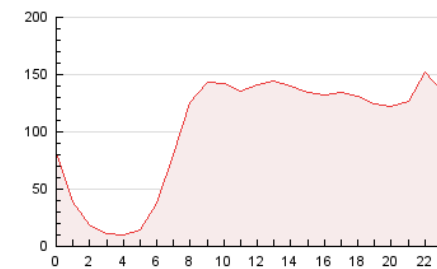

2. Secciones (Nacional)

	PAGINAS	%
HOME	715.587	29.09 %
RESTO	1.744.304	70.91 %

3. Por día del mes (Nacional)

Día	N. únicos	Visitas	Páginas	Día	N. únicos	Visitas	Páginas	Día	N. únicos	Visitas	Páginas
1	29.932	36.778	85.125	11	41.064	48.673	97.840	21	27.397	33.277	75.886
2	27.104	32.868	77.581	12	36.459	43.247	91.264	22	30.633	36.470	81.527
3	21.808	26.380	57.927	13	33.558	39.789	89.431	23	25.646	30.866	67.928
4	24.229	30.401	70.762	14	39.255	46.670	102.241	24	25.937	31.685	68.699
5	30.628	37.018	85.308	15	28.481	34.238	78.438	25	35.598	42.940	89.983
6	28.325	33.707	79.382	16	22.527	27.128	65.307	26	36.815	44.020	97.939
7	27.860	33.009	74.667	17	21.388	25.834	58.565	27	37.337	45.228	99.799
8	34.487	41.192	90.904	18	24.036	28.999	65.031	28	42.423	52.023	104.787
9	25.322	30.391	71.237	19	34.917	42.533	94.876	29	40.007	47.961	95.897
10	32.586	38.646	79.018	20	32.382	39.046	86.888	30	27.238	33.618	75.654

4. Gráficas (Nacional)

4.1 Por día de la semana (promedio)

N. únicos / Visitas (x 100)

Páginas (x 100)

4.2 Por franja horaria (promedio)

Visitas (x 1000)

Páginas (x 1000)

4.3 Por meses

Página Vista:

Conjunto de ficheros enviado a un usuario como resultado de una petición del mismo recibida por el servidor. Cuando la página está formada por varios marcos (frames), el conjunto de los mismos tendrá, a efectos de cómputo, la consideración de una página unitaria.