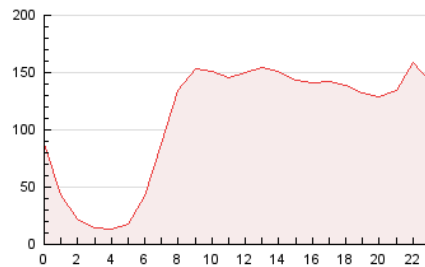

2. Secciones (Nacional e Internacional)

	PAGINAS	%
HOME	760.413	28.89 %
RESTO	1.871.358	71.11 %

3. Por día del mes (Nacional e Internacional)

Día	N. únicos	Visitas	Páginas	Día	N. únicos	Visitas	Páginas	Día	N. únicos	Visitas	Páginas
1	31.944	39.078	90.760	11	43.614	51.475	102.942	21	29.928	36.129	82.095
2	28.939	34.934	82.868	12	39.250	46.391	98.141	22	33.966	40.115	88.791
3	23.701	28.417	61.460	13	36.319	42.805	95.454	23	28.531	34.030	74.063
4	26.904	33.237	75.449	14	42.100	49.846	109.311	24	28.613	34.517	73.215
5	33.182	39.885	91.945	15	30.978	37.021	84.747	25	37.818	45.342	94.199
6	30.709	36.338	85.308	16	24.360	29.238	70.426	26	39.820	47.379	105.384
7	30.331	35.751	80.329	17	22.504	27.112	61.490	27	40.876	49.144	107.897
8	36.873	43.868	97.315	18	25.181	30.313	68.035	28	45.778	55.783	112.108
9	27.830	33.182	77.247	19	37.229	45.189	101.233	29	43.113	51.443	102.648
10	34.491	40.742	83.011	20	34.156	41.106	92.058	30	30.005	36.713	81.842

4. Gráficas (Nacional e Internacional)

4.1 Por día de la semana (promedio)

N. únicos / Visitas (x 100)

Páginas (x 100)

4.2 Por franja horaria (promedio)

Visitas (x 1000)

Páginas (x 1000)

4.3 Por meses