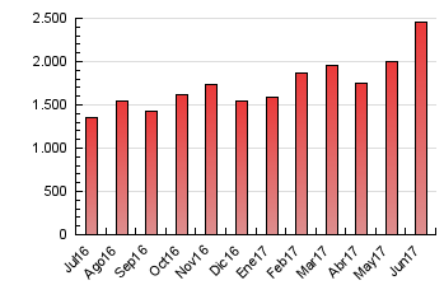

Páginas (x 1000)