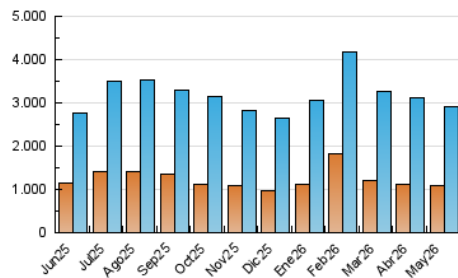

4.3 Por meses

N. únicos / Visitas (x 1000)