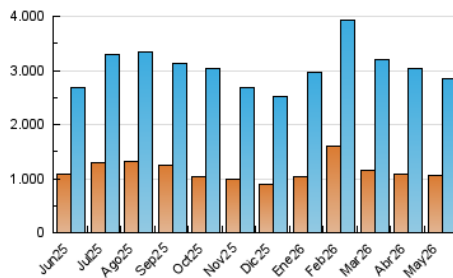

1. Cifras totales y promedios (Nacional)

MES - AÑO	NAVEGADORES UNICOS	VISITAS	PAGINAS
Mayo - 2026	1.050.856	2.839.429	4.376.642
PROMEDIO DIARIO	68.275	90.066	141.182
PROMEDIO LUNES-VIERNES	68.110	89.586	141.845
PROMEDIO SABADO-DOMINGO	68.620	91.075	139.789
PAGINAS / VISITAS	1,57		
DURACION MEDIA VISITAS	0:01:47		
TIEMPO INTERACCIÓN MEDIO	0:00:25		

2. Secciones (Nacional)

	PAGINAS	%
HOME	644.279	14.72 %
RESTO	3.732.363	85.28 %

3. Por día del mes (Nacional)

Día	N. únicos	Visitas	Páginas	Día	N. únicos	Visitas	Páginas	Día	N. únicos	Visitas	Páginas
1	89.161	112.471	167.331	11	68.096	89.957	140.117	21	58.776	79.027	127.905
2	83.510	109.466	161.133	12	79.616	105.238	164.288	22	53.868	73.466	115.468
3	61.831	82.731	124.569	13	69.869	89.891	143.564	23	59.334	83.733	138.451
4	80.796	105.735	167.079	14	52.557	68.771	114.304	24	54.734	73.599	116.042
5	95.490	121.697	185.096	15	57.025	75.926	125.964	25	75.875	100.341	155.487
6	69.019	92.164	142.940	16	52.359	72.041	120.214	26	74.305	96.304	149.410
7	68.313	87.576	140.102	17	54.674	73.906	113.557	27	71.094	95.730	152.401
8	59.848	78.814	125.705	18	55.675	74.724	120.773	28	74.405	94.433	151.125
9	78.900	102.586	161.433	19	50.901	67.480	115.787	29	64.171	86.882	142.293
10	99.761	127.972	185.241	20	61.456	84.669	131.610	30	68.349	88.470	134.674
								31	72.747	96.244	142.579

4. Gráficas (Nacional)

4.1 Por día de la semana (promedio)

N. únicos / Visitas (x 100)

Páginas (x 100)

4.2 Por franja horaria (promedio)

Visitas_ (x 1000)

Páginas (x 1000)

4.3 Por meses

N. únicos / Visitas (x 1000)

Páginas (x 1000)

5. Observaciones

Este Medio Electrónico de Comunicación ha sido medido por la herramienta Google Analytics de Google (GA4).

6. Definiciones básicas (Para más información ver Normas Técnicas para el Control de los Medios Electrónicos de Comunicación)