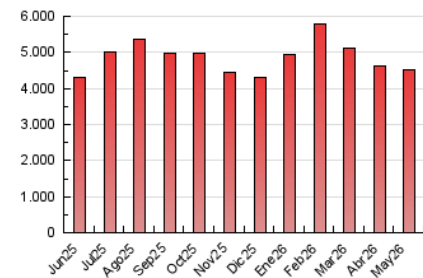

Páginas (x 1000)