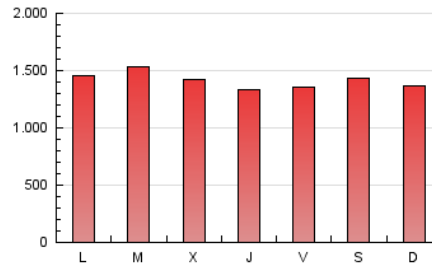

1. Cifras totales y promedios (Nacional)

MES - AÑO	NAVEGADORES UNICOS	VISITAS	PAGINAS
Mayo - 2026	1.050.856	2.839.429	4.376.642
PROMEDIO DIARIO	68.275	90.066	141.182
PROMEDIO LUNES-VIERNES	68.110	89.586	141.845
PROMEDIO SABADO-DOMINGO	68.620	91.075	139.789
PAGINAS / VISITAS	1,57		
DURACION MEDIA VISITAS	0:01:47		
TIEMPO INTERACCIÓN MEDIO	0:00:25		

2. Secciones (Nacional)

	PAGINAS	%
HOME	644.279	14.72 %
RESTO	3.732.363	85.28 %

3. Por día del mes (Nacional)

Día	N. únicos	Visitas	Páginas	Día	N. únicos	Visitas	Páginas	Día	N. únicos	Visitas	Páginas
1	89.161	112.471	167.331	11	68.096	89.957	140.117	21	58.776	79.027	127.905
2	83.510	109.466	161.133	12	79.616	105.238	164.288	22	53.868	73.466	115.468
3	61.831	82.731	124.569	13	69.869	89.891	143.564	23	59.334	83.733	138.451
4	80.796	105.735	167.079	14	52.557	68.771	114.304	24	54.734	73.599	116.042
5	95.490	121.697	185.096	15	57.025	75.926	125.964	25	75.875	100.341	155.487
6	69.019	92.164	142.940	16	52.359	72.041	120.214	26	74.305	96.304	149.410
7	68.313	87.576	140.102	17	54.674	73.906	113.557	27	71.094	95.730	152.401
8	59.848	78.814	125.705	18	55.675	74.724	120.773	28	74.405	94.433	151.125
9	78.900	102.586	161.433	19	50.901	67.480	115.787	29	64.171	86.882	142.293
10	99.761	127.972	185.241	20	61.456	84.669	131.610	30	68.349	88.470	134.674
								31	72.747	96.244	142.579

4. Gráficas (Nacional)

4.1 Por día de la semana (promedio)

N. únicos / Visitas (x 100)

Páginas (x 100)

4.2 Por franja horaria (promedio)

Visitas_ (x 1000)

Páginas (x 1000)

4.3 Por meses