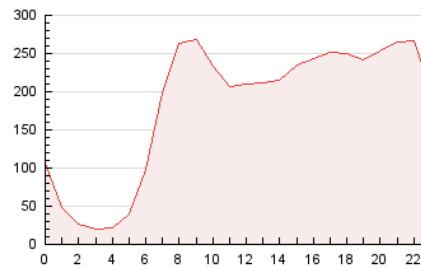

2. Secciones (Nacional)

	PAGINAS	%
HOME	644.279	14.72 %
RESTO	3.732.363	85.28 %

3. Por día del mes (Nacional)

Día	N. únicos	Visitas	Páginas	Día	N. únicos	Visitas	Páginas	Día	N. únicos	Visitas	Páginas
1	89.161	112.471	167.331	11	68.096	89.957	140.117	21	58.776	79.027	127.905
2	83.510	109.466	161.133	12	79.616	105.238	164.288	22	53.868	73.466	115.468
3	61.831	82.731	124.569	13	69.869	89.891	143.564	23	59.334	83.733	138.451
4	80.796	105.735	167.079	14	52.557	68.771	114.304	24	54.734	73.599	116.042
5	95.490	121.697	185.096	15	57.025	75.926	125.964	25	75.875	100.341	155.487
6	69.019	92.164	142.940	16	52.359	72.041	120.214	26	74.305	96.304	149.410
7	68.313	87.576	140.102	17	54.674	73.906	113.557	27	71.094	95.730	152.401
8	59.848	78.814	125.705	18	55.675	74.724	120.773	28	74.405	94.433	151.125
9	78.900	102.586	161.433	19	50.901	67.480	115.787	29	64.171	86.882	142.293
10	99.761	127.972	185.241	20	61.456	84.669	131.610	30	68.349	88.470	134.674
								31	72.747	96.244	142.579

4. Gráficas (Nacional)

4.1 Por día de la semana (promedio)

N. únicos / Visitas (x 100)

Páginas (x 100)

4.2 Por franja horaria (promedio)

Visitas_ (x 1000)

Páginas (x 1000)

4.3 Por meses

N. únicos / Visitas (x 1000)

Páginas (x 1000)

5. Observaciones

Este Medio Electrónico de Comunicación ha sido medido por la herramienta Google Analytics de Google (GA4).

6. Definiciones básicas (Para más información ver Normas Técnicas para el Control de los Medios Electrónicos de Comunicación)