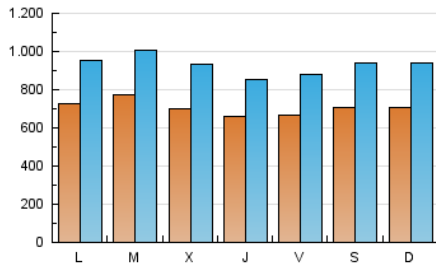

1. Cifras totales y promedios (Nacional e Internacional)

MES - AÑO	NAVEGADORES UNICOS	VISITAS	PAGINAS
Mayo - 2026	1.101.021	2.915.363	4.503.556
PROMEDIO DIARIO	70.551	92.855	145.276
PROMEDIO LUNES-VIERNES	70.434	92.374	146.034
PROMEDIO SABADO-DOMINGO	70.795	93.867	143.684
PAGINAS / VISITAS	1,56		
DURACION MEDIA VISITAS	0:01:47		
TIEMPO INTERACCIÓN MEDIO	0:00:24		

2. Secciones (Nacional e Internacional)

	PAGINAS	%
HOME	667.012	14.81 %
RESTO	3.836.544	85.19 %

3. Por día del mes (Nacional e Internacional)

Día	N. únicos	Visitas	Páginas	Día	N. únicos	Visitas	Páginas	Día	N. únicos	Visitas	Páginas
1	91.078	115.259	170.986	11	70.948	92.647	144.991	21	61.121	81.766	132.246
2	85.595	111.473	165.097	12	81.991	108.348	168.610	22	55.985	76.403	119.471
3	63.622	84.463	127.856	13	72.498	93.635	148.118	23	61.672	86.939	142.665
4	83.064	109.004	171.274	14	54.814	71.317	118.062	24	56.544	75.813	119.371
5	98.217	124.361	189.728	15	58.944	79.334	129.536	25	78.008	102.832	159.734
6	71.246	94.661	146.946	16	54.067	74.777	123.696	26	76.728	99.221	153.984
7	70.667	90.991	144.295	17	56.402	76.824	116.829	27	73.392	98.409	157.051
8	62.061	80.932	129.497	18	57.822	76.799	124.584	28	76.739	97.194	155.123
9	81.253	105.495	165.440	19	53.034	70.101	119.884	29	66.689	89.450	146.762
10	103.102	132.410	190.760	20	64.074	87.183	135.838	30	70.413	91.372	138.432
								31	75.280	99.106	146.690

4. Gráficas (Nacional e Internacional)

4.1 Por día de la semana (promedio)

N. únicos / Visitas (x 100)

Páginas (x 100)

4.2 Por franja horaria (promedio)

Visitas_ (x 1000)

Páginas (x 1000)

4.3 Por meses