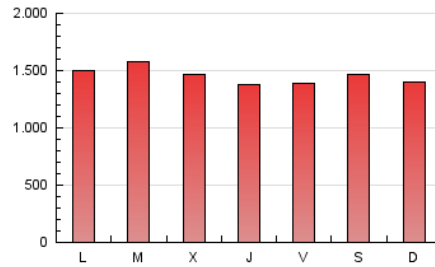

1. Cifras totales y promedios (Nacional e Internacional)

MES - AÑO	NAVEGADORES UNICOS	VISITAS	PAGINAS
Mayo - 2026	1.101.021	2.915.363	4.503.556
PROMEDIO DIARIO	70.551	92.855	145.276
PROMEDIO LUNES-VIERNES	70.434	92.374	146.034
PROMEDIO SABADO-DOMINGO	70.795	93.867	143.684
PAGINAS / VISITAS	1,56		
DURACION MEDIA VISITAS	0:01:47		
TIEMPO INTERACCIÓN MEDIO	0:00:24		

2. Secciones (Nacional e Internacional)

	PAGINAS	%
HOME	667.012	14.81 %
RESTO	3.836.544	85.19 %

3. Por día del mes (Nacional e Internacional)

Día	N. únicos	Visitas	Páginas	Día	N. únicos	Visitas	Páginas	Día	N. únicos	Visitas	Páginas
1	91.078	115.259	170.986	11	70.948	92.647	144.991	21	61.121	81.766	132.246
2	85.595	111.473	165.097	12	81.991	108.348	168.610	22	55.985	76.403	119.471
3	63.622	84.463	127.856	13	72.498	93.635	148.118	23	61.672	86.939	142.665
4	83.064	109.004	171.274	14	54.814	71.317	118.062	24	56.544	75.813	119.371
5	98.217	124.361	189.728	15	58.944	79.334	129.536	25	78.008	102.832	159.734
6	71.246	94.661	146.946	16	54.067	74.777	123.696	26	76.728	99.221	153.984
7	70.667	90.991	144.295	17	56.402	76.824	116.829	27	73.392	98.409	157.051
8	62.061	80.932	129.497	18	57.822	76.799	124.584	28	76.739	97.194	155.123
9	81.253	105.495	165.440	19	53.034	70.101	119.884	29	66.689	89.450	146.762
10	103.102	132.410	190.760	20	64.074	87.183	135.838	30	70.413	91.372	138.432
								31	75.280	99.106	146.690

4. Gráficas (Nacional e Internacional)

4.1 Por día de la semana (promedio)

N. únicos / Visitas (x 100)

Páginas (x 100)

4.2 Por franja horaria (promedio)

Visitas_ (x 1000)

Páginas (x 1000)

4.3 Por meses