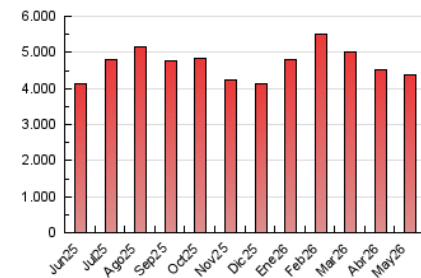

1. Cifras totales y promedios (Nacional)

MES - AÑO	NAVEGADORES UNICOS	VISITAS	PAGINAS
Mayo - 2026	1.050.856	2.839.429	4.376.642
PROMEDIO DIARIO	68.275	90.066	141.182
PROMEDIO LUNES-VIERNES	68.110	89.586	141.845
PROMEDIO SABADO-DOMINGO	68.620	91.075	139.789
PAGINAS / VISITAS	1,57		
DURACION MEDIA VISITAS	0:01:47		
TIEMPO INTERACCIÓN MEDIO	0:00:25		

2. Secciones (Nacional)

	PAGINAS	%
HOME	644.279	14.72 %
RESTO	3.732.363	85.28 %

3. Por día del mes (Nacional)

Día	N. únicos	Visitas	Páginas	Día	N. únicos	Visitas	Páginas	Día	N. únicos	Visitas	Páginas
1	89.161	112.471	167.331	11	68.096	89.957	140.117	21	58.776	79.027	127.905
2	83.510	109.466	161.133	12	79.616	105.238	164.288	22	53.868	73.466	115.468
3	61.831	82.731	124.569	13	69.869	89.891	143.564	23	59.334	83.733	138.451
4	80.796	105.735	167.079	14	52.557	68.771	114.304	24	54.734	73.599	116.042
5	95.490	121.697	185.096	15	57.025	75.926	125.964	25	75.875	100.341	155.487
6	69.019	92.164	142.940	16	52.359	72.041	120.214	26	74.305	96.304	149.410
7	68.313	87.576	140.102	17	54.674	73.906	113.557	27	71.094	95.730	152.401
8	59.848	78.814	125.705	18	55.675	74.724	120.773	28	74.405	94.433	151.125
9	78.900	102.586	161.433	19	50.901	67.480	115.787	29	64.171	86.882	142.293
10	99.761	127.972	185.241	20	61.456	84.669	131.610	30	68.349	88.470	134.674
								31	72.747	96.244	142.579

4. Gráficas (Nacional)

4.1 Por día de la semana (promedio)

N. únicos / Visitas (x 100)

Páginas (x 100)

4.2 Por franja horaria (promedio)

Visitas_ (x 1000)

Páginas (x 1000)

4.3 Por meses

N. únicos / Visitas (x 1000)

Páginas (x 1000)

5. Observaciones

Este Medio Electrónico de Comunicación ha sido medido por la herramienta Google Analytics de Google (GA4).

6. Definiciones básicas (Para más información ver Normas Técnicas para el Control de los Medios Electrónicos de Comunicación)