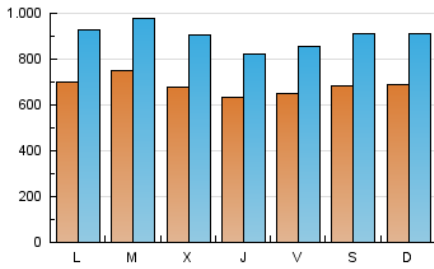

1. Cifras totales y promedios (Nacional)

MES - AÑO	NAVEGADORES UNICOS	VISITAS	PAGINAS
Mayo - 2026	1.050.856	2.839.429	4.376.642
PROMEDIO DIARIO	68.275	90.066	141.182
PROMEDIO LUNES-VIERNES	68.110	89.586	141.845
PROMEDIO SABADO-DOMINGO	68.620	91.075	139.789
PAGINAS / VISITAS	1,57		
DURACION MEDIA VISITAS	0:01:47		
TIEMPO INTERACCIÓN MEDIO	0:00:25		

2. Secciones (Nacional)

	PAGINAS	%
HOME	644.279	14.72 %
RESTO	3.732.363	85.28 %

3. Por día del mes (Nacional)

Día	N. únicos	Visitas	Páginas	Día	N. únicos	Visitas	Páginas	Día	N. únicos	Visitas	Páginas
1	89.161	112.471	167.331	11	68.096	89.957	140.117	21	58.776	79.027	127.905
2	83.510	109.466	161.133	12	79.616	105.238	164.288	22	53.868	73.466	115.468
3	61.831	82.731	124.569	13	69.869	89.891	143.564	23	59.334	83.733	138.451
4	80.796	105.735	167.079	14	52.557	68.771	114.304	24	54.734	73.599	116.042
5	95.490	121.697	185.096	15	57.025	75.926	125.964	25	75.875	100.341	155.487
6	69.019	92.164	142.940	16	52.359	72.041	120.214	26	74.305	96.304	149.410
7	68.313	87.576	140.102	17	54.674	73.906	113.557	27	71.094	95.730	152.401
8	59.848	78.814	125.705	18	55.675	74.724	120.773	28	74.405	94.433	151.125
9	78.900	102.586	161.433	19	50.901	67.480	115.787	29	64.171	86.882	142.293
10	99.761	127.972	185.241	20	61.456	84.669	131.610	30	68.349	88.470	134.674
								31	72.747	96.244	142.579

4. Gráficas (Nacional)

4.1 Por día de la semana (promedio)

N. únicos / Visitas (x 100)

Páginas (x 100)

4.2 Por franja horaria (promedio)

Visitas_ (x 1000)

Páginas (x 1000)

4.3 Por meses