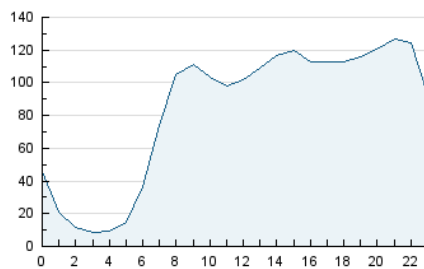

2. Secciones (Nacional)

	PAGINAS	%
HOME	1.052.318	24.90 %
RESTO	3.174.401	75.10 %

3. Por día del mes (Nacional)

Día	N. únicos	Visitas	Páginas	Día	N. únicos	Visitas	Páginas	Día	N. únicos	Visitas	Páginas
1	49.649	68.238	128.264	11	38.905	51.125	102.649	21	55.231	75.715	187.187
2	48.912	66.862	127.109	12	49.198	69.305	148.134	22	42.255	60.406	149.579
3	47.098	62.470	120.544	13	55.839	76.591	160.398	23	45.220	59.484	151.122
4	39.254	51.862	101.896	14	45.784	62.272	124.150	24	40.846	54.411	136.201
5	37.572	50.239	106.718	15	45.122	61.046	119.678	25	29.173	39.316	100.597
6	41.047	56.159	111.091	16	44.951	60.819	124.801	26	36.811	50.404	123.745
7	44.978	60.936	121.240	17	45.481	61.675	145.021	27	50.671	70.110	178.418
8	39.867	53.282	104.565	18	44.467	59.690	140.009	28	52.649	66.936	173.624
9	44.245	60.697	124.328	19	48.356	64.842	147.754	29	47.067	64.405	167.662
10	42.749	56.917	117.478	20	44.956	59.716	151.973	30	55.596	72.908	172.186
								31	51.416	68.431	158.598

4. Gráficas (Nacional)

4.1 Por día de la semana (promedio)

N. únicos / Visitas (x 100)

Páginas (x 100)

4.2 Por franja horaria (promedio)

Visitas_ (x 1000)

Páginas (x 1000)

4.3 Por meses