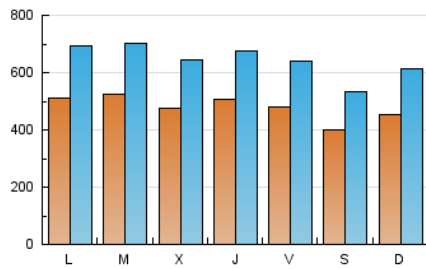

1. Cifras totales y promedios (Nacional e Internacional)

MES - AÑO	NAVEGADORES UNICOS	VISITAS	PAGINAS
Mayo - 2024	729.220	1.996.065	4.426.300
PROMEDIO DIARIO	47.942	64.389	142.784
PROMEDIO LUNES-VIERNES	49.731	66.814	148.341
PROMEDIO SABADO-DOMINGO	42.796	57.417	126.807
PAGINAS / VISITAS	2,22		
DURACION MEDIA VISITAS	0:03:35		
TIEMPO INTERACCIÓN MEDIO	0:03:13		

2. Secciones (Nacional e Internacional)

	PAGINAS	%
HOME	1.088.795	24.60 %
RESTO	3.337.505	75.40 %

3. Por día del mes (Nacional e Internacional)

Día	N. únicos	Visitas	Páginas	Día	N. únicos	Visitas	Páginas	Día	N. únicos	Visitas	Páginas
1	52.203	71.294	133.471	11	40.829	53.704	107.005	21	58.103	79.984	196.516
2	51.978	69.928	132.824	12	51.524	72.252	154.286	22	44.851	63.480	157.759
3	49.928	65.904	125.774	13	58.605	80.401	167.751	23	47.840	62.321	159.121
4	41.648	54.717	106.172	14	48.597	65.400	130.113	24	43.255	57.533	144.823
5	39.825	53.122	111.274	15	47.811	64.097	125.528	25	31.182	42.134	106.207
6	43.718	59.018	116.210	16	47.441	64.226	130.733	26	38.912	52.905	129.358
7	47.631	64.747	126.727	17	47.866	64.665	151.257	27	53.408	73.887	186.932
8	42.307	56.172	109.305	18	46.979	62.635	145.729	28	55.754	70.745	182.464
9	46.687	64.246	129.739	19	51.472	67.867	154.424	29	50.018	68.203	176.407
10	45.130	59.698	122.345	20	47.831	63.165	159.897	30	58.561	76.427	179.982
								31	54.296	71.188	166.167

4. Gráficas (Nacional e Internacional)

4.1 Por día de la semana (promedio)

N. únicos / Visitas (x 100)

Páginas (x 100)

4.2 Por franja horaria (promedio)

Visitas_ (x 1000)

Páginas (x 1000)

4.3 Por meses