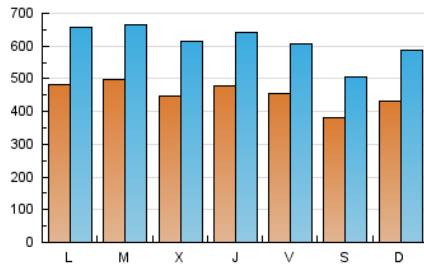

1. Cifras totales y promedios (Nacional)

MES - AÑO	NAVEGADORES UNICOS	VISITAS	PAGINAS
Mayo - 2024	673.690	1.897.269	4.226.719
PROMEDIO DIARIO	45.334	61.202	136.346
PROMEDIO LUNES-VIERNES	47.027	63.499	141.531
PROMEDIO SABADO-DOMINGO	40.467	54.598	121.438
PAGINAS / VISITAS	2,23		
DURACION MEDIA VISITAS	0:03:32		
TIEMPO INTERACCIÓN MEDIO	0:03:21		

2. Secciones (Nacional)

	PAGINAS	%
HOME	1.052.318	24.90 %
RESTO	3.174.401	75.10 %

3. Por día del mes (Nacional)

Día	N. únicos	Visitas	Páginas	Día	N. únicos	Visitas	Páginas	Día	N. únicos	Visitas	Páginas
1	49.649	68.238	128.264	11	38.905	51.125	102.649	21	55.231	75.715	187.187
2	48.912	66.862	127.109	12	49.198	69.305	148.134	22	42.255	60.406	149.579
3	47.098	62.470	120.544	13	55.839	76.591	160.398	23	45.220	59.484	151.122
4	39.254	51.862	101.896	14	45.784	62.272	124.150	24	40.846	54.411	136.201
5	37.572	50.239	106.718	15	45.122	61.046	119.678	25	29.173	39.316	100.597
6	41.047	56.159	111.091	16	44.951	60.819	124.801	26	36.811	50.404	123.745
7	44.978	60.936	121.240	17	45.481	61.675	145.021	27	50.671	70.110	178.418
8	39.867	53.282	104.565	18	44.467	59.690	140.009	28	52.649	66.936	173.624
9	44.245	60.697	124.328	19	48.356	64.842	147.754	29	47.067	64.405	167.662
10	42.749	56.917	117.478	20	44.956	59.716	151.973	30	55.596	72.908	172.186
								31	51.416	68.431	158.598

4. Gráficas (Nacional)

4.1 Por día de la semana (promedio)

N. únicos / Visitas (x 100)

Páginas (x 100)

4.2 Por franja horaria (promedio)

Visitas_ (x 1000)

Páginas (x 1000)

4.3 Por meses