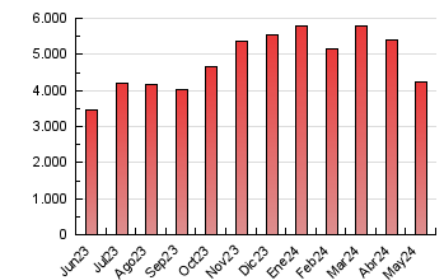

1. Cifras totales y promedios (Nacional)

MES - AÑO	NAVEGADORES UNICOS	VISITAS	PAGINAS
Mayo - 2024	673.690	1.897.269	4.226.719
PROMEDIO DIARIO	45.334	61.202	136.346
PROMEDIO LUNES-VIERNES	47.027	63.499	141.531
PROMEDIO SABADO-DOMINGO	40.467	54.598	121.438
PAGINAS / VISITAS	2,23		
DURACION MEDIA VISITAS	0:03:32		
TIEMPO INTERACCIÓN MEDIO	0:03:21		

2. Secciones (Nacional)

	PAGINAS	%
HOME	1.052.318	24.90 %
RESTO	3.174.401	75.10 %

3. Por día del mes (Nacional)

Día	N. únicos	Visitas	Páginas	Día	N. únicos	Visitas	Páginas	Día	N. únicos	Visitas	Páginas
1	49.649	68.238	128.264	11	38.905	51.125	102.649	21	55.231	75.715	187.187
2	48.912	66.862	127.109	12	49.198	69.305	148.134	22	42.255	60.406	149.579
3	47.098	62.470	120.544	13	55.839	76.591	160.398	23	45.220	59.484	151.122
4	39.254	51.862	101.896	14	45.784	62.272	124.150	24	40.846	54.411	136.201
5	37.572	50.239	106.718	15	45.122	61.046	119.678	25	29.173	39.316	100.597
6	41.047	56.159	111.091	16	44.951	60.819	124.801	26	36.811	50.404	123.745
7	44.978	60.936	121.240	17	45.481	61.675	145.021	27	50.671	70.110	178.418
8	39.867	53.282	104.565	18	44.467	59.690	140.009	28	52.649	66.936	173.624
9	44.245	60.697	124.328	19	48.356	64.842	147.754	29	47.067	64.405	167.662
10	42.749	56.917	117.478	20	44.956	59.716	151.973	30	55.596	72.908	172.186
								31	51.416	68.431	158.598

4. Gráficas (Nacional)

4.1 Por día de la semana (promedio)

N. únicos / Visitas (x 100)

Páginas (x 100)

4.2 Por franja horaria (promedio)

Visitas_ (x 1000)

Páginas (x 1000)

4.3 Por meses

N. únicos / Visitas (x 1000)

Páginas (x 1000)

5. Observaciones

Este Medio Electrónico de Comunicación ha sido medido por la herramienta Google Analytics de Google (GA4)

6. Definiciones básicas (Para más información ver Normas Técnicas para el Control de los Medios Electrónicos de Comunicación)