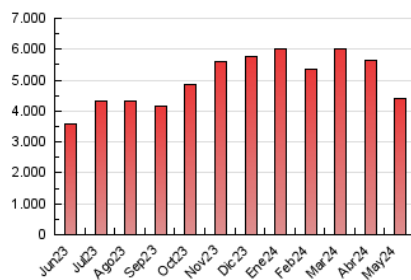

Páginas (x 1000)