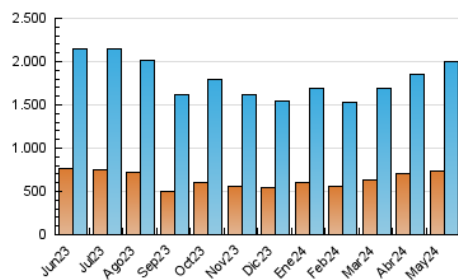

4.3 Por meses

N. únicos / Visitas (x 1000)