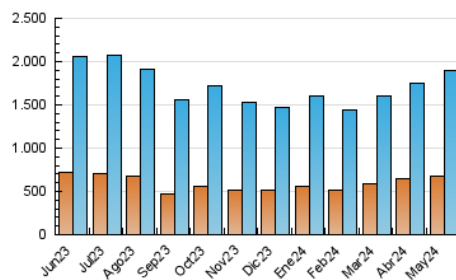

1. Cifras totales y promedios (Nacional)

MES - AÑO	NAVEGADORES UNICOS	VISITAS	PAGINAS
Mayo - 2024	673.690	1.897.269	4.226.719
PROMEDIO DIARIO	45.334	61.202	136.346
PROMEDIO LUNES-VIERNES	47.027	63.499	141.531
PROMEDIO SABADO-DOMINGO	40.467	54.598	121.438
PAGINAS / VISITAS	2,23		
DURACION MEDIA VISITAS	0:03:32		
TIEMPO INTERACCIÓN MEDIO	0:03:21		

2. Secciones (Nacional)

	PAGINAS	%
HOME	1.052.318	24.90 %
RESTO	3.174.401	75.10 %

3. Por día del mes (Nacional)

Día	N. únicos	Visitas	Páginas	Día	N. únicos	Visitas	Páginas	Día	N. únicos	Visitas	Páginas
1	49.649	68.238	128.264	11	38.905	51.125	102.649	21	55.231	75.715	187.187
2	48.912	66.862	127.109	12	49.198	69.305	148.134	22	42.255	60.406	149.579
3	47.098	62.470	120.544	13	55.839	76.591	160.398	23	45.220	59.484	151.122
4	39.254	51.862	101.896	14	45.784	62.272	124.150	24	40.846	54.411	136.201
5	37.572	50.239	106.718	15	45.122	61.046	119.678	25	29.173	39.316	100.597
6	41.047	56.159	111.091	16	44.951	60.819	124.801	26	36.811	50.404	123.745
7	44.978	60.936	121.240	17	45.481	61.675	145.021	27	50.671	70.110	178.418
8	39.867	53.282	104.565	18	44.467	59.690	140.009	28	52.649	66.936	173.624
9	44.245	60.697	124.328	19	48.356	64.842	147.754	29	47.067	64.405	167.662
10	42.749	56.917	117.478	20	44.956	59.716	151.973	30	55.596	72.908	172.186
								31	51.416	68.431	158.598

4. Gráficas (Nacional)

4.1 Por día de la semana (promedio)

N. únicos / Visitas (x 100)

Páginas (x 100)

4.2 Por franja horaria (promedio)

Visitas_ (x 1000)

Páginas (x 1000)

4.3 Por meses

N. únicos / Visitas (x 1000)

Páginas (x 1000)

5. Observaciones

Este Medio Electrónico de Comunicación ha sido medido por la herramienta Google Analytics de Google (GA4)

6. Definiciones básicas (Para más información ver Normas Técnicas para el Control de los Medios Electrónicos de Comunicación)