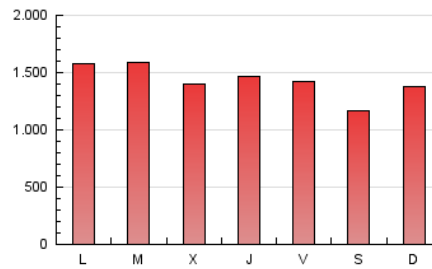

1. Cifras totales y promedios (Nacional e Internacional)

MES - AÑO	NAVEGADORES UNICOS	VISITAS	PAGINAS
Mayo - 2024	729.220	1.996.065	4.426.300
PROMEDIO DIARIO	47.942	64.389	142.784
PROMEDIO LUNES-VIERNES	49.731	66.814	148.341
PROMEDIO SABADO-DOMINGO	42.796	57.417	126.807
PAGINAS / VISITAS	2,22		
DURACION MEDIA VISITAS	0:03:35		
TIEMPO INTERACCIÓN MEDIO	0:03:13		

2. Secciones (Nacional e Internacional)

	PAGINAS	%
HOME	1.088.795	24.60 %
RESTO	3.337.505	75.40 %

3. Por día del mes (Nacional e Internacional)

Día	N. únicos	Visitas	Páginas	Día	N. únicos	Visitas	Páginas	Día	N. únicos	Visitas	Páginas
1	52.203	71.294	133.471	11	40.829	53.704	107.005	21	58.103	79.984	196.516
2	51.978	69.928	132.824	12	51.524	72.252	154.286	22	44.851	63.480	157.759
3	49.928	65.904	125.774	13	58.605	80.401	167.751	23	47.840	62.321	159.121
4	41.648	54.717	106.172	14	48.597	65.400	130.113	24	43.255	57.533	144.823
5	39.825	53.122	111.274	15	47.811	64.097	125.528	25	31.182	42.134	106.207
6	43.718	59.018	116.210	16	47.441	64.226	130.733	26	38.912	52.905	129.358
7	47.631	64.747	126.727	17	47.866	64.665	151.257	27	53.408	73.887	186.932
8	42.307	56.172	109.305	18	46.979	62.635	145.729	28	55.754	70.745	182.464
9	46.687	64.246	129.739	19	51.472	67.867	154.424	29	50.018	68.203	176.407
10	45.130	59.698	122.345	20	47.831	63.165	159.897	30	58.561	76.427	179.982
								31	54.296	71.188	166.167

4. Gráficas (Nacional e Internacional)

4.1 Por día de la semana (promedio)

N. únicos / Visitas (x 100)

Páginas (x 100)

4.2 Por franja horaria (promedio)

Visitas_ (x 1000)

Páginas (x 1000)

4.3 Por meses