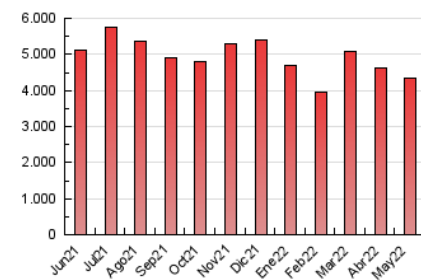

Páginas (x 1000)