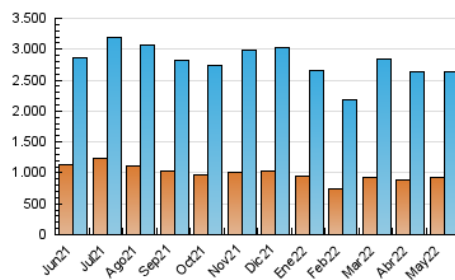

4.3 Por meses

N. únicos / Visitas (x 1000)