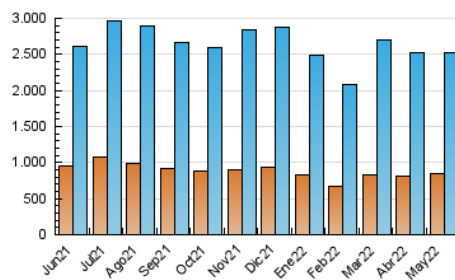

4.3 Por meses

N. únicos / Visitas (x 1000)