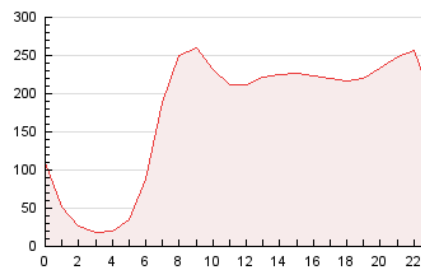

2. Secciones (Nacional)

	PAGINAS	%
HOME	581.538	13.88 %
RESTO	3.608.693	86.12 %

3. Por día del mes (Nacional)

Día	N. únicos	Visitas	Páginas	Día	N. únicos	Visitas	Páginas	Día	N. únicos	Visitas	Páginas
1	61.729	79.010	134.791	11	75.323	96.732	185.263	21	51.620	66.655	103.835
2	61.030	77.835	136.415	12	65.837	86.487	138.891	22	58.526	75.556	114.636
3	66.195	86.391	151.091	13	56.140	71.223	112.189	23	69.744	90.362	139.475
4	75.018	101.081	178.312	14	39.360	49.792	78.910	24	66.368	87.512	139.831
5	68.009	87.514	156.960	15	38.386	51.350	84.463	25	49.782	65.827	106.793
6	58.093	75.905	136.953	16	54.081	71.100	114.505	26	78.082	100.523	152.576
7	69.250	88.140	149.473	17	59.704	79.156	128.452	27	61.999	82.833	127.812
8	73.469	93.276	158.205	18	57.137	74.713	124.222	28	65.428	83.470	128.966
9	73.161	93.254	167.026	19	56.887	73.890	118.968	29	65.489	84.547	127.433
10	86.586	113.705	206.835	20	48.581	63.601	99.936	30	70.509	93.849	150.865
								31	64.097	84.991	136.149

4. Gráficas (Nacional)

4.1 Por día de la semana (promedio)

N. únicos / Visitas (x 100)

Páginas (x 100)

4.2 Por franja horaria (promedio)

Visitas_ (x 1000)

Páginas (x 1000)

4.3 Por meses