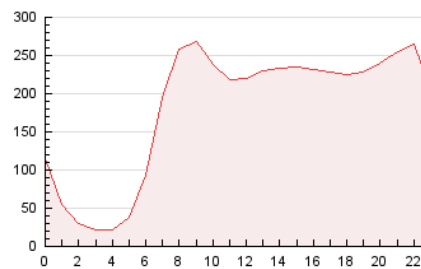

2. Secciones (Nacional e Internacional)

	PAGINAS	%
HOME	605.296	13.93 %
RESTO	3.740.098	86.07 %

3. Por día del mes (Nacional e Internacional)

Día	N. únicos	Visitas	Páginas	Día	N. únicos	Visitas	Páginas	Día	N. únicos	Visitas	Páginas
1	63.734	81.747	139.521	11	78.253	100.226	191.473	21	53.691	69.120	107.595
2	63.547	81.155	141.979	12	69.230	90.292	144.674	22	60.755	78.249	118.663
3	69.318	89.976	157.016	13	59.165	74.343	116.929	23	72.502	93.592	144.289
4	77.988	104.597	184.315	14	41.156	52.046	82.299	24	69.348	90.737	144.849
5	71.090	91.037	163.208	15	40.324	53.655	87.869	25	52.520	69.017	111.515
6	60.990	79.236	142.733	16	56.613	74.156	119.272	26	80.806	103.394	157.071
7	71.715	91.185	154.254	17	62.508	82.367	133.651	27	64.451	85.643	132.040
8	75.930	96.326	163.134	18	60.045	77.973	129.313	28	67.897	86.177	132.953
9	76.167	96.683	173.371	19	59.782	77.153	123.939	29	67.756	87.154	131.277
10	90.475	117.972	214.777	20	50.973	66.341	104.097	30	72.955	97.030	155.844
								31	67.095	88.550	141.474

4. Gráficas (Nacional e Internacional)

4.1 Por día de la semana (promedio)

N. únicos / Visitas (x 100)

Páginas (x 100)

4.2 Por franja horaria (promedio)

Visitas_ (x 1000)

Páginas (x 1000)

4.3 Por meses