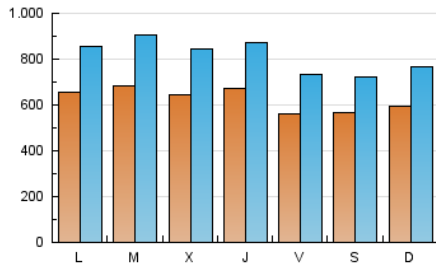

1. Cifras totales y promedios (Nacional)

MES - AÑO	NAVEGADORES UNICOS	VISITAS	PAGINAS
Mayo - 2022	855.538	2.530.280	4.190.231
PROMEDIO DIARIO	62.762	81.622	135.169
PROMEDIO LUNES-VIERNES	64.653	84.477	141.342
PROMEDIO SABADO-DOMINGO	58.140	74.644	120.079
PAGINAS / VISITAS	1,66		
DURACION MEDIA VISITAS	0:01:35		
DURACION MEDIA PAGINAS	0:02:24		

2. Secciones (Nacional)

	PAGINAS	%
HOME	581.538	13.88 %
RESTO	3.608.693	86.12 %

3. Por día del mes (Nacional)

Día	N. únicos	Visitas	Páginas	Día	N. únicos	Visitas	Páginas	Día	N. únicos	Visitas	Páginas
1	61.729	79.010	134.791	11	75.323	96.732	185.263	21	51.620	66.655	103.835
2	61.030	77.835	136.415	12	65.837	86.487	138.891	22	58.526	75.556	114.636
3	66.195	86.391	151.091	13	56.140	71.223	112.189	23	69.744	90.362	139.475
4	75.018	101.081	178.312	14	39.360	49.792	78.910	24	66.368	87.512	139.831
5	68.009	87.514	156.960	15	38.386	51.350	84.463	25	49.782	65.827	106.793
6	58.093	75.905	136.953	16	54.081	71.100	114.505	26	78.082	100.523	152.576
7	69.250	88.140	149.473	17	59.704	79.156	128.452	27	61.999	82.833	127.812
8	73.469	93.276	158.205	18	57.137	74.713	124.222	28	65.428	83.470	128.966
9	73.161	93.254	167.026	19	56.887	73.890	118.968	29	65.489	84.547	127.433
10	86.586	113.705	206.835	20	48.581	63.601	99.936	30	70.509	93.849	150.865
								31	64.097	84.991	136.149

4. Gráficas (Nacional)

4.1 Por día de la semana (promedio)

N. únicos / Visitas (x 100)

Páginas (x 100)

4.2 Por franja horaria (promedio)

Visitas_ (x 1000)

Páginas (x 1000)

4.3 Por meses