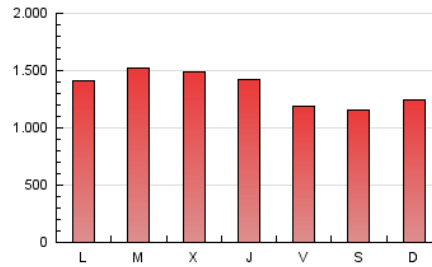

1. Cifras totales y promedios (Nacional)

MES - AÑO	NAVEGADORES UNICOS	VISITAS	PAGINAS
Mayo - 2022	855.538	2.530.280	4.190.231
PROMEDIO DIARIO	62.762	81.622	135.169
PROMEDIO LUNES-VIERNES	64.653	84.477	141.342
PROMEDIO SABADO-DOMINGO	58.140	74.644	120.079
PAGINAS / VISITAS	1,66		
DURACION MEDIA VISITAS	0:01:35		
DURACION MEDIA PAGINAS	0:02:24		

2. Secciones (Nacional)

	PAGINAS	%
HOME	581.538	13.88 %
RESTO	3.608.693	86.12 %

3. Por día del mes (Nacional)

Día	N. únicos	Visitas	Páginas	Día	N. únicos	Visitas	Páginas	Día	N. únicos	Visitas	Páginas
1	61.729	79.010	134.791	11	75.323	96.732	185.263	21	51.620	66.655	103.835
2	61.030	77.835	136.415	12	65.837	86.487	138.891	22	58.526	75.556	114.636
3	66.195	86.391	151.091	13	56.140	71.223	112.189	23	69.744	90.362	139.475
4	75.018	101.081	178.312	14	39.360	49.792	78.910	24	66.368	87.512	139.831
5	68.009	87.514	156.960	15	38.386	51.350	84.463	25	49.782	65.827	106.793
6	58.093	75.905	136.953	16	54.081	71.100	114.505	26	78.082	100.523	152.576
7	69.250	88.140	149.473	17	59.704	79.156	128.452	27	61.999	82.833	127.812
8	73.469	93.276	158.205	18	57.137	74.713	124.222	28	65.428	83.470	128.966
9	73.161	93.254	167.026	19	56.887	73.890	118.968	29	65.489	84.547	127.433
10	86.586	113.705	206.835	20	48.581	63.601	99.936	30	70.509	93.849	150.865
								31	64.097	84.991	136.149

4. Gráficas (Nacional)

4.1 Por día de la semana (promedio)

N. únicos / Visitas (x 100)

Páginas (x 100)

4.2 Por franja horaria (promedio)

Visitas_ (x 1000)

Páginas (x 1000)

4.3 Por meses