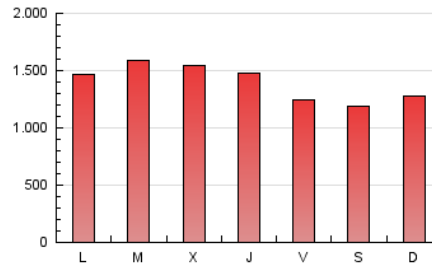

1. Cifras totales y promedios (Nacional e Internacional)

MES - AÑO	NAVEGADORES UNICOS	VISITAS	PAGINAS
Mayo - 2022	916.469	2.627.129	4.345.394
PROMEDIO DIARIO	65.444	84.746	140.174
PROMEDIO LUNES-VIERNES	67.537	87.794	146.720
PROMEDIO SABADO-DOMINGO	60.329	77.295	124.174
PAGINAS / VISITAS	1,65		
DURACION MEDIA VISITAS	0:01:34		
DURACION MEDIA PAGINAS	0:02:24		

2. Secciones (Nacional e Internacional)

	PAGINAS	%
HOME	605.296	13.93 %
RESTO	3.740.098	86.07 %

3. Por día del mes (Nacional e Internacional)

Día	N. únicos	Visitas	Páginas	Día	N. únicos	Visitas	Páginas	Día	N. únicos	Visitas	Páginas
1	63.734	81.747	139.521	11	78.253	100.226	191.473	21	53.691	69.120	107.595
2	63.547	81.155	141.979	12	69.230	90.292	144.674	22	60.755	78.249	118.663
3	69.318	89.976	157.016	13	59.165	74.343	116.929	23	72.502	93.592	144.289
4	77.988	104.597	184.315	14	41.156	52.046	82.299	24	69.348	90.737	144.849
5	71.090	91.037	163.208	15	40.324	53.655	87.869	25	52.520	69.017	111.515
6	60.990	79.236	142.733	16	56.613	74.156	119.272	26	80.806	103.394	157.071
7	71.715	91.185	154.254	17	62.508	82.367	133.651	27	64.451	85.643	132.040
8	75.930	96.326	163.134	18	60.045	77.973	129.313	28	67.897	86.177	132.953
9	76.167	96.683	173.371	19	59.782	77.153	123.939	29	67.756	87.154	131.277
10	90.475	117.972	214.777	20	50.973	66.341	104.097	30	72.955	97.030	155.844
								31	67.095	88.550	141.474

4. Gráficas (Nacional e Internacional)

4.1 Por día de la semana (promedio)

N. únicos / Visitas (x 100)

Páginas (x 100)

4.2 Por franja horaria (promedio)

Visitas_ (x 1000)

Páginas (x 1000)

4.3 Por meses