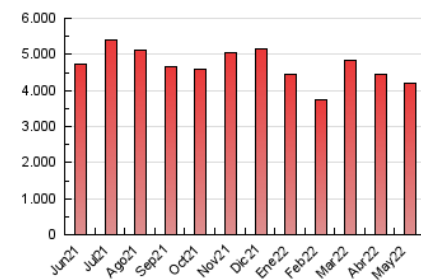

Páginas (x 1000)