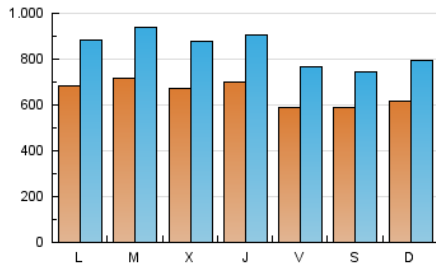

1. Cifras totales y promedios (Nacional e Internacional)

MES - AÑO	NAVEGADORES UNICOS	VISITAS	PAGINAS
Mayo - 2022	916.469	2.627.129	4.345.394
PROMEDIO DIARIO	65.444	84.746	140.174
PROMEDIO LUNES-VIERNES	67.537	87.794	146.720
PROMEDIO SABADO-DOMINGO	60.329	77.295	124.174
PAGINAS / VISITAS	1,65		
DURACION MEDIA VISITAS	0:01:34		
DURACION MEDIA PAGINAS	0:02:24		

2. Secciones (Nacional e Internacional)

	PAGINAS	%
HOME	605.296	13.93 %
RESTO	3.740.098	86.07 %

3. Por día del mes (Nacional e Internacional)

Día	N. únicos	Visitas	Páginas	Día	N. únicos	Visitas	Páginas	Día	N. únicos	Visitas	Páginas
1	63.734	81.747	139.521	11	78.253	100.226	191.473	21	53.691	69.120	107.595
2	63.547	81.155	141.979	12	69.230	90.292	144.674	22	60.755	78.249	118.663
3	69.318	89.976	157.016	13	59.165	74.343	116.929	23	72.502	93.592	144.289
4	77.988	104.597	184.315	14	41.156	52.046	82.299	24	69.348	90.737	144.849
5	71.090	91.037	163.208	15	40.324	53.655	87.869	25	52.520	69.017	111.515
6	60.990	79.236	142.733	16	56.613	74.156	119.272	26	80.806	103.394	157.071
7	71.715	91.185	154.254	17	62.508	82.367	133.651	27	64.451	85.643	132.040
8	75.930	96.326	163.134	18	60.045	77.973	129.313	28	67.897	86.177	132.953
9	76.167	96.683	173.371	19	59.782	77.153	123.939	29	67.756	87.154	131.277
10	90.475	117.972	214.777	20	50.973	66.341	104.097	30	72.955	97.030	155.844
								31	67.095	88.550	141.474

4. Gráficas (Nacional e Internacional)

4.1 Por día de la semana (promedio)

N. únicos / Visitas (x 100)

Páginas (x 100)

4.2 Por franja horaria (promedio)

Visitas_ (x 1000)

Páginas (x 1000)

4.3 Por meses