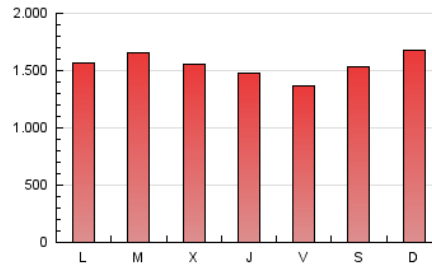

1. Cifras totales y promedios (Nacional e Internacional)

MES - AÑO	NAVEGADORES UNICOS	VISITAS	PAGINAS
Abril - 2026	1.125.666	3.119.088	4.635.683
PROMEDIO DIARIO	78.935	102.373	154.523
PROMEDIO LUNES-VIERNES	76.489	99.176	152.295
PROMEDIO SABADO-DOMINGO	85.662	111.164	160.649
PAGINAS / VISITAS	1,51		
DURACION MEDIA VISITAS	0:01:38		
TIEMPO INTERACCIÓN MEDIO	0:00:22		

2. Secciones (Nacional e Internacional)

	PAGINAS	%
HOME	583.675	12.59 %
RESTO	4.052.008	87.41 %

3. Por día del mes (Nacional e Internacional)

Día	N. únicos	Visitas	Páginas	Día	N. únicos	Visitas	Páginas	Día	N. únicos	Visitas	Páginas
1	79.215	101.408	156.887	11	83.250	108.704	164.888	21	93.823	122.959	180.371
2	67.921	90.172	136.505	12	114.149	143.118	201.846	22	82.142	108.145	162.687
3	65.400	81.966	124.427	13	86.517	111.319	159.527	23	62.651	84.025	128.075
4	61.805	81.936	122.552	14	70.755	92.360	140.622	24	59.572	77.094	124.997
5	71.567	98.213	133.834	15	59.197	77.530	122.896	25	78.752	102.310	146.874
6	74.527	98.860	143.834	16	73.474	94.389	148.329	26	64.127	82.403	135.666
7	86.028	109.290	172.624	17	78.872	100.809	157.230	27	74.627	97.324	157.458
8	83.448	111.280	169.573	18	97.108	127.456	179.143	28	83.403	106.506	168.024
9	75.327	98.417	150.907	19	114.534	145.169	200.391	29	80.445	105.163	166.628
10	70.007	90.380	141.105	20	84.946	108.631	164.810	30	90.455	113.847	172.973

4. Gráficas (Nacional e Internacional)

4.1 Por día de la semana (promedio)

N. únicos / Visitas (x 100)

Páginas (x 100)

4.2 Por franja horaria (promedio)

Visitas_ (x 1000)

Páginas (x 1000)

4.3 Por meses