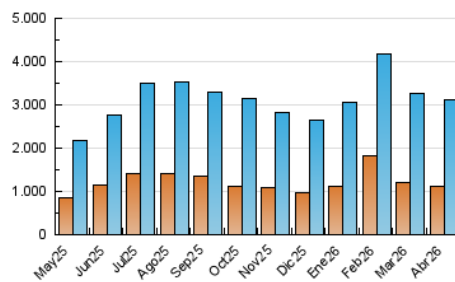

4.3 Por meses

N. únicos / Visitas (x 1000)