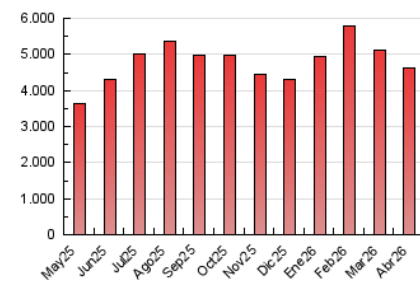

Páginas (x 1000)