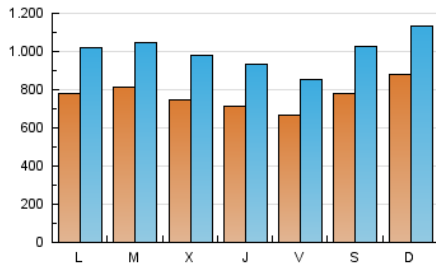

1. Cifras totales y promedios (Nacional)

MES - AÑO	NAVEGADORES UNICOS	VISITAS	PAGINAS
Abril - 2026	1.074.884	3.042.744	4.518.691
PROMEDIO DIARIO	76.578	99.726	150.623
PROMEDIO LUNES-VIERNES	74.242	96.683	148.321
PROMEDIO SABADO-DOMINGO	82.999	108.095	156.955
PAGINAS / VISITAS	1,51		
DURACION MEDIA VISITAS	0:01:38		
TIEMPO INTERACCIÓN MEDIO	0:00:22		

2. Secciones (Nacional)

	PAGINAS	%
HOME	563.383	12.47 %
RESTO	3.955.308	87.53 %

3. Por día del mes (Nacional)

Día	N. únicos	Visitas	Páginas	Día	N. únicos	Visitas	Páginas	Día	N. únicos	Visitas	Páginas
1	76.433	98.723	152.153	11	81.398	106.640	161.314	21	91.625	119.703	176.591
2	65.590	87.709	132.208	12	111.966	140.470	197.429	22	79.623	105.480	158.516
3	63.637	79.713	120.810	13	83.965	109.339	155.291	23	59.282	80.234	123.315
4	60.143	79.649	118.664	14	68.268	89.731	136.521	24	57.115	74.273	120.876
5	69.943	96.311	130.683	15	57.462	75.879	119.614	25	76.562	99.675	143.620
6	72.754	97.083	140.634	16	71.443	92.465	144.768	26	62.081	80.608	132.243
7	83.574	107.042	168.422	17	76.732	98.566	153.552	27	72.727	94.813	153.258
8	81.113	108.333	165.243	18	94.871	124.875	175.559	28	80.932	103.438	163.607
9	73.418	96.246	147.529	19	107.029	136.534	196.125	29	78.299	102.393	162.454
10	68.127	88.360	137.500	20	82.744	105.943	160.840	30	88.470	111.562	169.352

4. Gráficas (Nacional)

4.1 Por día de la semana (promedio)

N. únicos / Visitas (x 100)

Páginas (x 100)

4.2 Por franja horaria (promedio)

Visitas_ (x 1000)

Páginas (x 1000)

4.3 Por meses