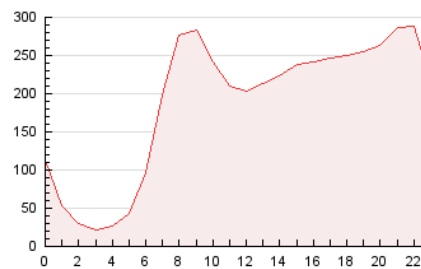

2. Secciones (Nacional)

	PAGINAS	%
HOME	563.383	12.47 %
RESTO	3.955.308	87.53 %

3. Por día del mes (Nacional)

Día	N. únicos	Visitas	Páginas	Día	N. únicos	Visitas	Páginas	Día	N. únicos	Visitas	Páginas
1	76.433	98.723	152.153	11	81.398	106.640	161.314	21	91.625	119.703	176.591
2	65.590	87.709	132.208	12	111.966	140.470	197.429	22	79.623	105.480	158.516
3	63.637	79.713	120.810	13	83.965	109.339	155.291	23	59.282	80.234	123.315
4	60.143	79.649	118.664	14	68.268	89.731	136.521	24	57.115	74.273	120.876
5	69.943	96.311	130.683	15	57.462	75.879	119.614	25	76.562	99.675	143.620
6	72.754	97.083	140.634	16	71.443	92.465	144.768	26	62.081	80.608	132.243
7	83.574	107.042	168.422	17	76.732	98.566	153.552	27	72.727	94.813	153.258
8	81.113	108.333	165.243	18	94.871	124.875	175.559	28	80.932	103.438	163.607
9	73.418	96.246	147.529	19	107.029	136.534	196.125	29	78.299	102.393	162.454
10	68.127	88.360	137.500	20	82.744	105.943	160.840	30	88.470	111.562	169.352

4. Gráficas (Nacional)

4.1 Por día de la semana (promedio)

N. únicos / Visitas (x 100)

Páginas (x 100)

4.2 Por franja horaria (promedio)

Visitas_ (x 1000)

Páginas (x 1000)

4.3 Por meses

N. únicos / Visitas (x 1000)

Páginas (x 1000)

5. Observaciones

Este Medio Electrónico de Comunicación ha sido medido por la herramienta Google Analytics de Google (GA4).

6. Definiciones básicas (Para más información ver Normas Técnicas para el Control de los Medios Electrónicos de Comunicación)