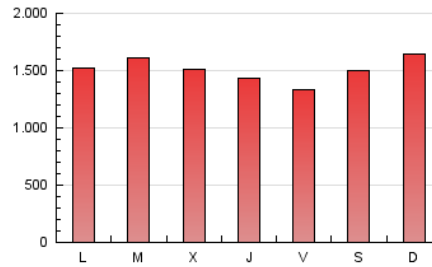

1. Cifras totales y promedios (Nacional)

MES - AÑO	NAVEGADORES UNICOS	VISITAS	PAGINAS
Abril - 2026	1.074.884	3.042.744	4.518.691
PROMEDIO DIARIO	76.578	99.726	150.623
PROMEDIO LUNES-VIERNES	74.242	96.683	148.321
PROMEDIO SABADO-DOMINGO	82.999	108.095	156.955
PAGINAS / VISITAS	1,51		
DURACION MEDIA VISITAS	0:01:38		
TIEMPO INTERACCIÓN MEDIO	0:00:22		

2. Secciones (Nacional)

	PAGINAS	%
HOME	563.383	12.47 %
RESTO	3.955.308	87.53 %

3. Por día del mes (Nacional)

Día	N. únicos	Visitas	Páginas	Día	N. únicos	Visitas	Páginas	Día	N. únicos	Visitas	Páginas
1	76.433	98.723	152.153	11	81.398	106.640	161.314	21	91.625	119.703	176.591
2	65.590	87.709	132.208	12	111.966	140.470	197.429	22	79.623	105.480	158.516
3	63.637	79.713	120.810	13	83.965	109.339	155.291	23	59.282	80.234	123.315
4	60.143	79.649	118.664	14	68.268	89.731	136.521	24	57.115	74.273	120.876
5	69.943	96.311	130.683	15	57.462	75.879	119.614	25	76.562	99.675	143.620
6	72.754	97.083	140.634	16	71.443	92.465	144.768	26	62.081	80.608	132.243
7	83.574	107.042	168.422	17	76.732	98.566	153.552	27	72.727	94.813	153.258
8	81.113	108.333	165.243	18	94.871	124.875	175.559	28	80.932	103.438	163.607
9	73.418	96.246	147.529	19	107.029	136.534	196.125	29	78.299	102.393	162.454
10	68.127	88.360	137.500	20	82.744	105.943	160.840	30	88.470	111.562	169.352

4. Gráficas (Nacional)

4.1 Por día de la semana (promedio)

N. únicos / Visitas (x 100)

Páginas (x 100)

4.2 Por franja horaria (promedio)

Visitas_ (x 1000)

Páginas (x 1000)

4.3 Por meses