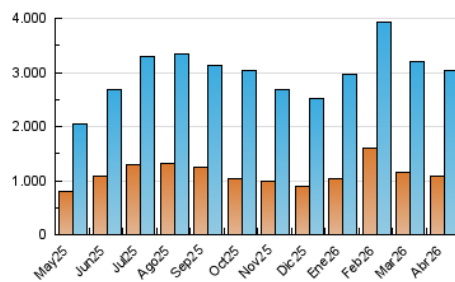

1. Cifras totales y promedios (Nacional)

MES - AÑO	NAVEGADORES UNICOS	VISITAS	PAGINAS
Abril - 2026	1.074.884	3.042.744	4.518.691
PROMEDIO DIARIO	76.578	99.726	150.623
PROMEDIO LUNES-VIERNES	74.242	96.683	148.321
PROMEDIO SABADO-DOMINGO	82.999	108.095	156.955
PAGINAS / VISITAS	1,51		
DURACION MEDIA VISITAS	0:01:38		
TIEMPO INTERACCIÓN MEDIO	0:00:22		

2. Secciones (Nacional)

	PAGINAS	%
HOME	563.383	12.47 %
RESTO	3.955.308	87.53 %

3. Por día del mes (Nacional)

Día	N. únicos	Visitas	Páginas	Día	N. únicos	Visitas	Páginas	Día	N. únicos	Visitas	Páginas
1	76.433	98.723	152.153	11	81.398	106.640	161.314	21	91.625	119.703	176.591
2	65.590	87.709	132.208	12	111.966	140.470	197.429	22	79.623	105.480	158.516
3	63.637	79.713	120.810	13	83.965	109.339	155.291	23	59.282	80.234	123.315
4	60.143	79.649	118.664	14	68.268	89.731	136.521	24	57.115	74.273	120.876
5	69.943	96.311	130.683	15	57.462	75.879	119.614	25	76.562	99.675	143.620
6	72.754	97.083	140.634	16	71.443	92.465	144.768	26	62.081	80.608	132.243
7	83.574	107.042	168.422	17	76.732	98.566	153.552	27	72.727	94.813	153.258
8	81.113	108.333	165.243	18	94.871	124.875	175.559	28	80.932	103.438	163.607
9	73.418	96.246	147.529	19	107.029	136.534	196.125	29	78.299	102.393	162.454
10	68.127	88.360	137.500	20	82.744	105.943	160.840	30	88.470	111.562	169.352

4. Gráficas (Nacional)

4.1 Por día de la semana (promedio)

N. únicos / Visitas (x 100)

Páginas (x 100)

4.2 Por franja horaria (promedio)

Visitas_ (x 1000)

Páginas (x 1000)

4.3 Por meses

N. únicos / Visitas (x 1000)

Páginas (x 1000)

5. Observaciones

Este Medio Electrónico de Comunicación ha sido medido por la herramienta Google Analytics de Google (GA4).

6. Definiciones básicas (Para más información ver Normas Técnicas para el Control de los Medios Electrónicos de Comunicación)