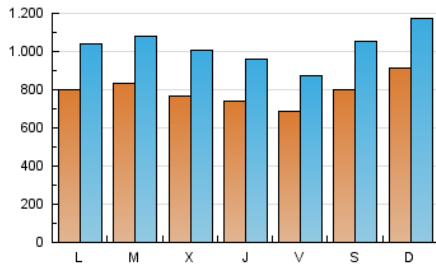

1. Cifras totales y promedios (Nacional e Internacional)

MES - AÑO	NAVEGADORES UNICOS	VISITAS	PAGINAS
Abril - 2026	1.125.666	3.119.088	4.635.683
PROMEDIO DIARIO	78.935	102.373	154.523
PROMEDIO LUNES-VIERNES	76.489	99.176	152.295
PROMEDIO SABADO-DOMINGO	85.662	111.164	160.649
PAGINAS / VISITAS	1,51		
DURACION MEDIA VISITAS	0:01:38		
TIEMPO INTERACCIÓN MEDIO	0:00:22		

2. Secciones (Nacional e Internacional)

	PAGINAS	%
HOME	583.675	12.59 %
RESTO	4.052.008	87.41 %

3. Por día del mes (Nacional e Internacional)

Día	N. únicos	Visitas	Páginas	Día	N. únicos	Visitas	Páginas	Día	N. únicos	Visitas	Páginas
1	79.215	101.408	156.887	11	83.250	108.704	164.888	21	93.823	122.959	180.371
2	67.921	90.172	136.505	12	114.149	143.118	201.846	22	82.142	108.145	162.687
3	65.400	81.966	124.427	13	86.517	111.319	159.527	23	62.651	84.025	128.075
4	61.805	81.936	122.552	14	70.755	92.360	140.622	24	59.572	77.094	124.997
5	71.567	98.213	133.834	15	59.197	77.530	122.896	25	78.752	102.310	146.874
6	74.527	98.860	143.834	16	73.474	94.389	148.329	26	64.127	82.403	135.666
7	86.028	109.290	172.624	17	78.872	100.809	157.230	27	74.627	97.324	157.458
8	83.448	111.280	169.573	18	97.108	127.456	179.143	28	83.403	106.506	168.024
9	75.327	98.417	150.907	19	114.534	145.169	200.391	29	80.445	105.163	166.628
10	70.007	90.380	141.105	20	84.946	108.631	164.810	30	90.455	113.847	172.973

4. Gráficas (Nacional e Internacional)

4.1 Por día de la semana (promedio)

N. únicos / Visitas (x 100)

Páginas (x 100)

4.2 Por franja horaria (promedio)

Visitas_ (x 1000)

Páginas (x 1000)

4.3 Por meses