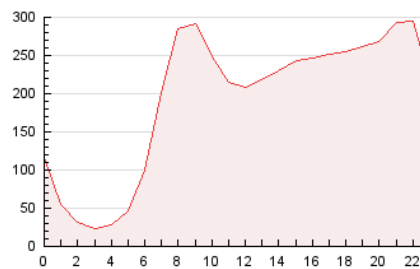

2. Secciones (Nacional e Internacional)

	PAGINAS	%
HOME	583.675	12.59 %
RESTO	4.052.008	87.41 %

3. Por día del mes (Nacional e Internacional)

Día	N. únicos	Visitas	Páginas	Día	N. únicos	Visitas	Páginas	Día	N. únicos	Visitas	Páginas
1	79.215	101.408	156.887	11	83.250	108.704	164.888	21	93.823	122.959	180.371
2	67.921	90.172	136.505	12	114.149	143.118	201.846	22	82.142	108.145	162.687
3	65.400	81.966	124.427	13	86.517	111.319	159.527	23	62.651	84.025	128.075
4	61.805	81.936	122.552	14	70.755	92.360	140.622	24	59.572	77.094	124.997
5	71.567	98.213	133.834	15	59.197	77.530	122.896	25	78.752	102.310	146.874
6	74.527	98.860	143.834	16	73.474	94.389	148.329	26	64.127	82.403	135.666
7	86.028	109.290	172.624	17	78.872	100.809	157.230	27	74.627	97.324	157.458
8	83.448	111.280	169.573	18	97.108	127.456	179.143	28	83.403	106.506	168.024
9	75.327	98.417	150.907	19	114.534	145.169	200.391	29	80.445	105.163	166.628
10	70.007	90.380	141.105	20	84.946	108.631	164.810	30	90.455	113.847	172.973

4. Gráficas (Nacional e Internacional)

4.1 Por día de la semana (promedio)

N. únicos / Visitas (x 100)

Páginas (x 100)

4.2 Por franja horaria (promedio)

Visitas_ (x 1000)

Páginas (x 1000)

4.3 Por meses