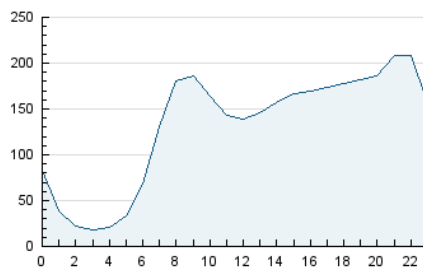

2. Secciones (Nacional e Internacional)

	PAGINAS	%
HOME	583.675	12.59 %
RESTO	4.052.008	87.41 %

3. Por día del mes (Nacional e Internacional)

Día	N. únicos	Visitas	Páginas	Día	N. únicos	Visitas	Páginas	Día	N. únicos	Visitas	Páginas
1	79.215	101.408	156.887	11	83.250	108.704	164.888	21	93.823	122.959	180.371
2	67.921	90.172	136.505	12	114.149	143.118	201.846	22	82.142	108.145	162.687
3	65.400	81.966	124.427	13	86.517	111.319	159.527	23	62.651	84.025	128.075
4	61.805	81.936	122.552	14	70.755	92.360	140.622	24	59.572	77.094	124.997
5	71.567	98.213	133.834	15	59.197	77.530	122.896	25	78.752	102.310	146.874
6	74.527	98.860	143.834	16	73.474	94.389	148.329	26	64.127	82.403	135.666
7	86.028	109.290	172.624	17	78.872	100.809	157.230	27	74.627	97.324	157.458
8	83.448	111.280	169.573	18	97.108	127.456	179.143	28	83.403	106.506	168.024
9	75.327	98.417	150.907	19	114.534	145.169	200.391	29	80.445	105.163	166.628
10	70.007	90.380	141.105	20	84.946	108.631	164.810	30	90.455	113.847	172.973

4. Gráficas (Nacional e Internacional)

4.1 Por día de la semana (promedio)

N. únicos / Visitas (x 100)

Páginas (x 100)

4.2 Por franja horaria (promedio)

Visitas_ (x 1000)

Páginas (x 1000)

4.3 Por meses