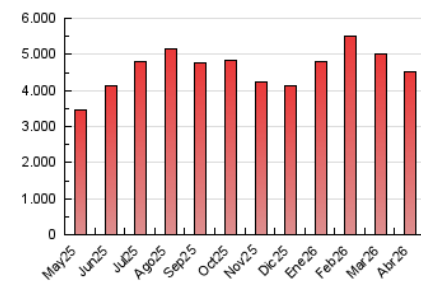

1. Cifras totales y promedios (Nacional)

MES - AÑO	NAVEGADORES UNICOS	VISITAS	PAGINAS
Abril - 2026	1.074.884	3.042.744	4.518.691
PROMEDIO DIARIO	76.578	99.726	150.623
PROMEDIO LUNES-VIERNES	74.242	96.683	148.321
PROMEDIO SABADO-DOMINGO	82.999	108.095	156.955
PAGINAS / VISITAS	1,51		
DURACION MEDIA VISITAS	0:01:38		
TIEMPO INTERACCIÓN MEDIO	0:00:22		

2. Secciones (Nacional)

	PAGINAS	%
HOME	563.383	12.47 %
RESTO	3.955.308	87.53 %

3. Por día del mes (Nacional)

Día	N. únicos	Visitas	Páginas	Día	N. únicos	Visitas	Páginas	Día	N. únicos	Visitas	Páginas
1	76.433	98.723	152.153	11	81.398	106.640	161.314	21	91.625	119.703	176.591
2	65.590	87.709	132.208	12	111.966	140.470	197.429	22	79.623	105.480	158.516
3	63.637	79.713	120.810	13	83.965	109.339	155.291	23	59.282	80.234	123.315
4	60.143	79.649	118.664	14	68.268	89.731	136.521	24	57.115	74.273	120.876
5	69.943	96.311	130.683	15	57.462	75.879	119.614	25	76.562	99.675	143.620
6	72.754	97.083	140.634	16	71.443	92.465	144.768	26	62.081	80.608	132.243
7	83.574	107.042	168.422	17	76.732	98.566	153.552	27	72.727	94.813	153.258
8	81.113	108.333	165.243	18	94.871	124.875	175.559	28	80.932	103.438	163.607
9	73.418	96.246	147.529	19	107.029	136.534	196.125	29	78.299	102.393	162.454
10	68.127	88.360	137.500	20	82.744	105.943	160.840	30	88.470	111.562	169.352

4. Gráficas (Nacional)

4.1 Por día de la semana (promedio)

N. únicos / Visitas (x 100)

Páginas (x 100)

4.2 Por franja horaria (promedio)

Visitas_ (x 1000)

Páginas (x 1000)

4.3 Por meses

N. únicos / Visitas (x 1000)

Páginas (x 1000)

5. Observaciones

Este Medio Electrónico de Comunicación ha sido medido por la herramienta Google Analytics de Google (GA4).

6. Definiciones básicas (Para más información ver Normas Técnicas para el Control de los Medios Electrónicos de Comunicación)