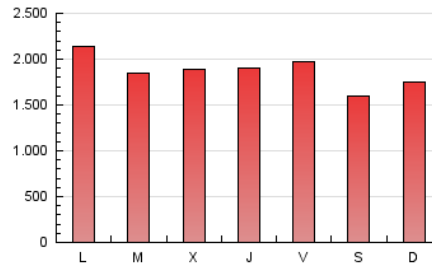

Páginas (x 100)