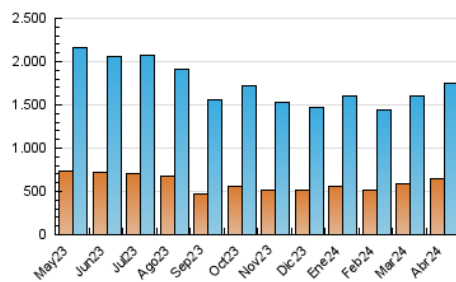

#### 3. Por día del mes (Nacional)

Día	N. únicos	Visitas	Páginas	Día	N. únicos	Visitas	Páginas	Día	N. únicos	Visitas	Páginas
1	48.230	64.174	218.597	11	43.303	55.452	203.466	21	38.108	53.483	175.535
2	42.982	55.278	204.050	12	60.883	77.336	231.713	22	48.997	68.234	226.247
3	44.162	57.141	215.887	13	50.150	65.695	184.920	23	51.454	68.227	163.463
4	44.415	58.340	220.180	14	46.390	60.493	186.311	24	44.555	60.128	124.675
5	37.474	50.296	203.185	15	44.088	58.685	202.500	25	38.716	53.100	105.763
6	32.695	44.906	164.868	16	35.805	47.613	182.348	26	39.050	53.187	107.847
7	34.813	46.654	194.951	17	40.261	55.045	191.210	27	41.249	55.327	109.241
8	47.393	63.256	235.537	18	43.975	58.364	196.880	28	42.406	57.889	117.850
9	39.401	52.543	208.167	19	53.452	72.877	217.102	29	53.799	74.894	142.225
10	35.254	47.743	193.480	20	38.008	51.323	157.338	30	47.286	64.583	129.397

### 4.1 Por día de la semana (promedio)

N. únicos / Visitas (x 100)

Páginas (x 100)

### 4.2 Por franja horaria (promedio)

Visitas\_ (x 1000)

Páginas (x 1000)

### 4.3 Por meses

N. únicos / Visitas (x 1000)

Páginas (x 1000)