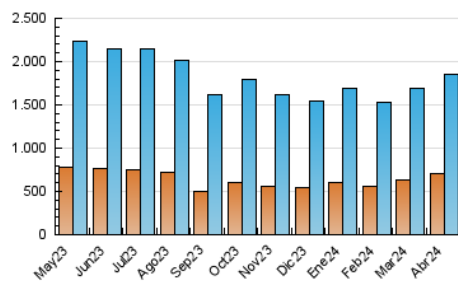

### 3. Por día del mes (Nacional e Internacional)

Día	N. únicos	Visitas	Páginas	Día	N. únicos	Visitas	Páginas	Día	N. únicos	Visitas	Páginas
1	53.356	69.321	230.123	11	46.312	58.548	214.781	21	40.678	56.291	182.277
2	46.399	59.482	213.645	12	64.015	81.212	240.365	22	51.762	71.534	234.703
3	47.465	61.237	225.956	13	53.104	69.205	192.034	23	54.410	71.812	171.174
4	47.372	61.197	229.803	14	49.205	63.565	193.899	24	47.177	63.442	130.369
5	39.800	52.645	210.623	15	47.238	62.414	211.332	25	41.390	56.600	111.012
6	35.188	47.690	172.109	16	38.324	50.324	190.344	26	41.472	55.578	112.550
7	36.758	49.328	201.927	17	42.670	57.868	199.069	27	43.487	58.471	113.750
8	50.617	67.013	245.189	18	46.592	61.210	204.718	28	44.585	61.247	122.221
9	42.253	55.363	216.699	19	56.342	76.019	225.283	29	56.980	78.550	147.981
10	37.787	50.772	201.468	20	40.208	54.046	163.678	30	49.845	67.876	135.017

##### 4.1 Por día de la semana (promedio)

N. únicos / Visitas (x 100)

Páginas (x 100)

##### 4.2 Por franja horaria (promedio)

Visitas\_ (x 1000)

Páginas (x 1000)

##### 4.3 Por meses

N. únicos / Visitas (x 1000)

Páginas (x 1000)