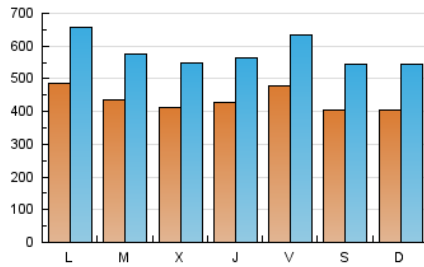

4. Gráficas (Nacional)

4.1 Por día de la semana (promedio)

N. únicos / Visitas (x 100)