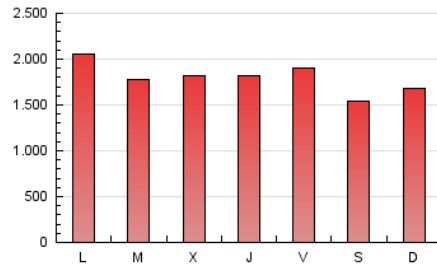

Páginas (x 100)