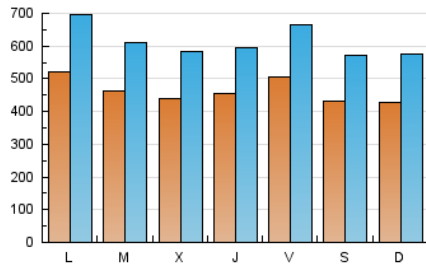

4. Gráficas (Nacional e Internacional)

4.1 Por día de la semana (promedio)

N. únicos / Visitas (x 100)