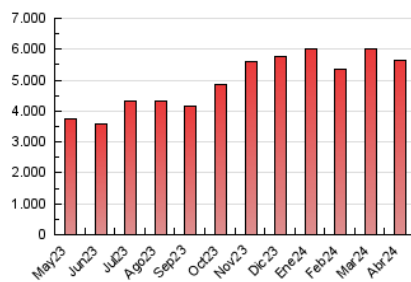

### 3. Por día del mes (Nacional e Internacional)

Día	N. únicos	Visitas	Páginas	Día	N. únicos	Visitas	Páginas	Día	N. únicos	Visitas	Páginas
1	53.356	69.321	230.123	11	46.312	58.548	214.781	21	40.678	56.291	182.277
2	46.399	59.482	213.645	12	64.015	81.212	240.365	22	51.762	71.534	234.703
3	47.465	61.237	225.956	13	53.104	69.205	192.034	23	54.410	71.812	171.174
4	47.372	61.197	229.803	14	49.205	63.565	193.899	24	47.177	63.442	130.369
5	39.800	52.645	210.623	15	47.238	62.414	211.332	25	41.390	56.600	111.012
6	35.188	47.690	172.109	16	38.324	50.324	190.344	26	41.472	55.578	112.550
7	36.758	49.328	201.927	17	42.670	57.868	199.069	27	43.487	58.471	113.750
8	50.617	67.013	245.189	18	46.592	61.210	204.718	28	44.585	61.247	122.221
9	42.253	55.363	216.699	19	56.342	76.019	225.283	29	56.980	78.550	147.981
10	37.787	50.772	201.468	20	40.208	54.046	163.678	30	49.845	67.876	135.017

##### 4.1 Por día de la semana (promedio)

N. únicos / Visitas (x 100)

Páginas (x 100)

##### 4.2 Por franja horaria (promedio)

Visitas\_ (x 1000)

Páginas (x 1000)

##### 4.3 Por meses

N. únicos / Visitas (x 1000)

Páginas (x 1000)