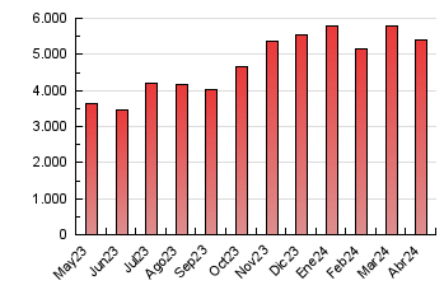

#### 3. Por día del mes (Nacional)

Día	N. únicos	Visitas	Páginas	Día	N. únicos	Visitas	Páginas	Día	N. únicos	Visitas	Páginas
1	48.230	64.174	218.597	11	43.303	55.452	203.466	21	38.108	53.483	175.535
2	42.982	55.278	204.050	12	60.883	77.336	231.713	22	48.997	68.234	226.247
3	44.162	57.141	215.887	13	50.150	65.695	184.920	23	51.454	68.227	163.463
4	44.415	58.340	220.180	14	46.390	60.493	186.311	24	44.555	60.128	124.675
5	37.474	50.296	203.185	15	44.088	58.685	202.500	25	38.716	53.100	105.763
6	32.695	44.906	164.868	16	35.805	47.613	182.348	26	39.050	53.187	107.847
7	34.813	46.654	194.951	17	40.261	55.045	191.210	27	41.249	55.327	109.241
8	47.393	63.256	235.537	18	43.975	58.364	196.880	28	42.406	57.889	117.850
9	39.401	52.543	208.167	19	53.452	72.877	217.102	29	53.799	74.894	142.225
10	35.254	47.743	193.480	20	38.008	51.323	157.338	30	47.286	64.583	129.397

### 4.1 Por día de la semana (promedio)

N. únicos / Visitas (x 100)

Páginas (x 100)

### 4.2 Por franja horaria (promedio)

Visitas\_ (x 1000)

Páginas (x 1000)

### 4.3 Por meses

N. únicos / Visitas (x 1000)

Páginas (x 1000)