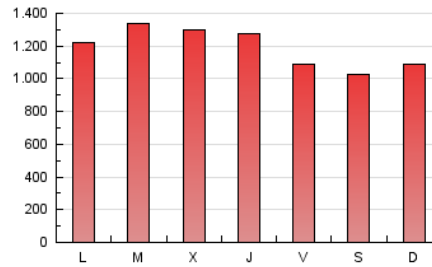

1. Cifras totales y promedios (Nacional e Internacional)

MES - AÑO	NAVEGADORES UNICOS	VISITAS	PAGINAS
Abril - 2023	804.597	2.196.092	3.549.291
PROMEDIO DIARIO	56.823	73.203	118.310
PROMEDIO LUNES-VIERNES	60.168	77.233	124.574
PROMEDIO SABADO-DOMINGO	50.132	65.144	105.781
PAGINAS / VISITAS	1,62		
DURACION MEDIA VISITAS	0:01:20		
DURACION MEDIA PAGINAS	0:02:09		

2. Secciones (Nacional e Internacional)

	PAGINAS	%
HOME	236.978	6.68 %
RESTO	3.312.313	93.32 %

3. Por día del mes (Nacional e Internacional)

Día	N. únicos	Visitas	Páginas	Día	N. únicos	Visitas	Páginas	Día	N. únicos	Visitas	Páginas
1	48.540	64.517	106.418	11	56.112	74.863	126.823	21	49.032	63.186	103.307
2	44.971	59.121	99.235	12	54.923	73.619	124.587	22	47.611	60.675	95.647
3	47.782	64.668	111.593	13	49.714	66.029	110.790	23	50.027	64.663	104.930
4	46.878	62.235	105.714	14	54.826	72.538	117.891	24	52.662	66.644	106.633
5	66.393	89.077	145.678	15	51.380	66.024	105.264	25	49.080	63.710	105.016
6	75.253	96.636	153.639	16	47.651	61.604	100.109	26	59.987	78.406	134.111
7	54.800	68.370	108.588	17	77.072	94.306	143.588	27	53.281	69.157	116.781
8	50.619	66.832	107.773	18	123.068	142.423	196.513	28	50.131	64.488	106.958
9	59.150	78.158	126.895	19	56.573	71.457	115.961	29	45.805	59.494	97.383
10	65.185	83.376	127.638	20	60.615	79.467	129.672	30	55.565	70.349	114.156

4. Gráficas (Nacional e Internacional)

4.1 Por día de la semana (promedio)

N. únicos / Visitas (x 100)

Páginas (x 100)

4.2 Por franja horaria (promedio)

Visitas_ (x 1000)

Páginas (x 1000)

4.3 Por meses