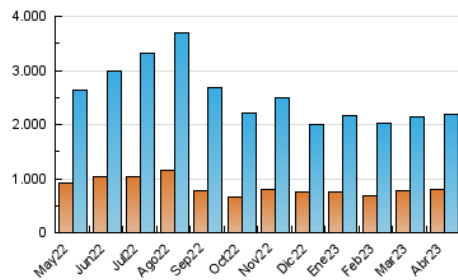

4.3 Por meses

N. únicos / Visitas (x 1000)