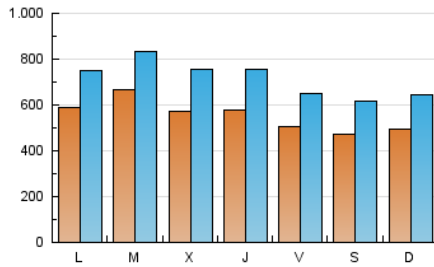

1. Cifras totales y promedios (Nacional)

MES - AÑO	NAVEGADORES UNICOS	VISITAS	PAGINAS
Abril - 2023	761.738	2.126.685	3.440.662
PROMEDIO DIARIO	54.857	70.890	114.689
PROMEDIO LUNES-VIERNES	58.123	74.809	120.757
PROMEDIO SABADO-DOMINGO	48.326	63.050	102.551
PAGINAS / VISITAS	1,62		
DURACION MEDIA VISITAS	0:01:20		
DURACION MEDIA PAGINAS	0:02:10		

2. Secciones (Nacional)

	PAGINAS	%
HOME	226.623	6.59 %
RESTO	3.214.039	93.41 %

3. Por día del mes (Nacional)

Día	N. únicos	Visitas	Páginas	Día	N. únicos	Visitas	Páginas	Día	N. únicos	Visitas	Páginas
1	46.470	62.090	102.883	11	54.219	72.594	123.043	21	47.129	60.903	99.806
2	43.194	57.034	95.855	12	52.825	71.446	121.059	22	46.064	58.852	92.923
3	45.973	62.252	107.770	13	47.707	63.580	107.028	23	48.200	62.609	101.771
4	45.049	59.974	102.039	14	52.958	70.171	114.304	24	50.459	63.952	102.536
5	64.376	86.402	141.491	15	49.548	63.978	102.090	25	47.248	61.392	101.318
6	72.752	93.949	149.342	16	45.931	59.463	96.830	26	57.850	75.963	130.007
7	52.774	66.079	105.092	17	74.758	91.555	139.410	27	51.221	66.809	112.987
8	48.828	64.632	104.341	18	120.770	139.834	192.459	28	48.318	62.352	103.502
9	57.147	75.948	123.465	19	54.379	68.971	112.176	29	44.164	57.653	94.538
10	63.297	81.187	124.180	20	58.394	76.821	125.599	30	53.711	68.240	110.818

4. Gráficas (Nacional)

4.1 Por día de la semana (promedio)

N. únicos / Visitas (x 100)

Páginas (x 100)

4.2 Por franja horaria (promedio)

Visitas_ (x 1000)

Páginas (x 1000)

4.3 Por meses