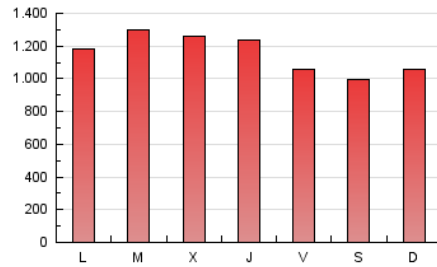

1. Cifras totales y promedios (Nacional)

MES - AÑO	NAVEGADORES UNICOS	VISITAS	PAGINAS
Abril - 2023	761.738	2.126.685	3.440.662
PROMEDIO DIARIO	54.857	70.890	114.689
PROMEDIO LUNES-VIERNES	58.123	74.809	120.757
PROMEDIO SABADO-DOMINGO	48.326	63.050	102.551
PAGINAS / VISITAS	1,62		
DURACION MEDIA VISITAS	0:01:20		
DURACION MEDIA PAGINAS	0:02:10		

2. Secciones (Nacional)

	PAGINAS	%
HOME	226.623	6.59 %
RESTO	3.214.039	93.41 %

3. Por día del mes (Nacional)

Día	N. únicos	Visitas	Páginas	Día	N. únicos	Visitas	Páginas	Día	N. únicos	Visitas	Páginas
1	46.470	62.090	102.883	11	54.219	72.594	123.043	21	47.129	60.903	99.806
2	43.194	57.034	95.855	12	52.825	71.446	121.059	22	46.064	58.852	92.923
3	45.973	62.252	107.770	13	47.707	63.580	107.028	23	48.200	62.609	101.771
4	45.049	59.974	102.039	14	52.958	70.171	114.304	24	50.459	63.952	102.536
5	64.376	86.402	141.491	15	49.548	63.978	102.090	25	47.248	61.392	101.318
6	72.752	93.949	149.342	16	45.931	59.463	96.830	26	57.850	75.963	130.007
7	52.774	66.079	105.092	17	74.758	91.555	139.410	27	51.221	66.809	112.987
8	48.828	64.632	104.341	18	120.770	139.834	192.459	28	48.318	62.352	103.502
9	57.147	75.948	123.465	19	54.379	68.971	112.176	29	44.164	57.653	94.538
10	63.297	81.187	124.180	20	58.394	76.821	125.599	30	53.711	68.240	110.818

4. Gráficas (Nacional)

4.1 Por día de la semana (promedio)

N. únicos / Visitas (x 100)

Páginas (x 100)

4.2 Por franja horaria (promedio)

Visitas_ (x 1000)

Páginas (x 1000)

4.3 Por meses