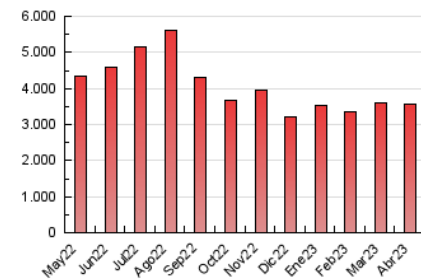

Páginas (x 1000)