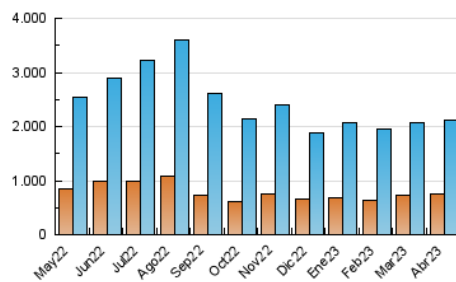

4.3 Por meses

N. únicos / Visitas (x 1000)