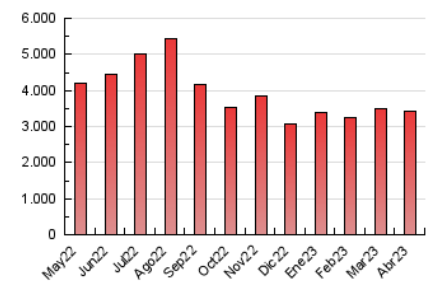

Páginas (x 1000)