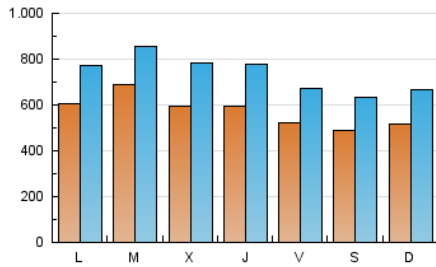

1. Cifras totales y promedios (Nacional e Internacional)

MES - AÑO	NAVEGADORES UNICOS	VISITAS	PAGINAS
Abril - 2023	804.597	2.196.092	3.549.291
PROMEDIO DIARIO	56.823	73.203	118.310
PROMEDIO LUNES-VIERNES	60.168	77.233	124.574
PROMEDIO SABADO-DOMINGO	50.132	65.144	105.781
PAGINAS / VISITAS	1,62		
DURACION MEDIA VISITAS	0:01:20		
DURACION MEDIA PAGINAS	0:02:09		

2. Secciones (Nacional e Internacional)

	PAGINAS	%
HOME	236.978	6.68 %
RESTO	3.312.313	93.32 %

3. Por día del mes (Nacional e Internacional)

Día	N. únicos	Visitas	Páginas	Día	N. únicos	Visitas	Páginas	Día	N. únicos	Visitas	Páginas
1	48.540	64.517	106.418	11	56.112	74.863	126.823	21	49.032	63.186	103.307
2	44.971	59.121	99.235	12	54.923	73.619	124.587	22	47.611	60.675	95.647
3	47.782	64.668	111.593	13	49.714	66.029	110.790	23	50.027	64.663	104.930
4	46.878	62.235	105.714	14	54.826	72.538	117.891	24	52.662	66.644	106.633
5	66.393	89.077	145.678	15	51.380	66.024	105.264	25	49.080	63.710	105.016
6	75.253	96.636	153.639	16	47.651	61.604	100.109	26	59.987	78.406	134.111
7	54.800	68.370	108.588	17	77.072	94.306	143.588	27	53.281	69.157	116.781
8	50.619	66.832	107.773	18	123.068	142.423	196.513	28	50.131	64.488	106.958
9	59.150	78.158	126.895	19	56.573	71.457	115.961	29	45.805	59.494	97.383
10	65.185	83.376	127.638	20	60.615	79.467	129.672	30	55.565	70.349	114.156

4. Gráficas (Nacional e Internacional)

4.1 Por día de la semana (promedio)

N. únicos / Visitas (x 100)

Páginas (x 100)

4.2 Por franja horaria (promedio)

Visitas_ (x 1000)

Páginas (x 1000)

4.3 Por meses