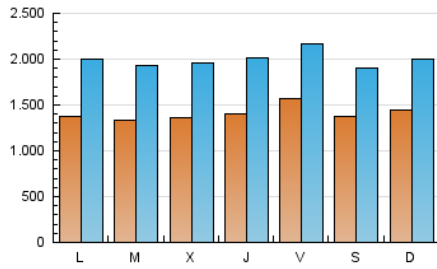

1. Cifras totales y promedios (Nacional e Internacional)

MES - AÑO	NAVEGADORES UNICOS	VISITAS	PAGINAS
Abril - 2020	2.025.385	5.982.728	10.174.717
PROMEDIO DIARIO	140.503	199.424	339.157
PROMEDIO LUNES-VIERNES	140.397	201.040	344.224
PROMEDIO SABADO-DOMINGO	140.795	194.981	325.224
PAGINAS / VISITAS	1,70		
DURACION MEDIA VISITAS	0:02:02		
DURACION MEDIA PAGINAS	0:02:53		

2. Secciones (Nacional e Internacional)

	PAGINAS	%
HOME	1.941.461	19.08 %
RESTO	8.233.256	80.92 %

3. Por día del mes (Nacional e Internacional)

Día	N. únicos	Visitas	Páginas	Día	N. únicos	Visitas	Páginas	Día	N. únicos	Visitas	Páginas
1	138.414	200.370	344.773	11	145.711	208.522	356.778	21	125.350	181.957	322.468
2	126.311	193.417	337.805	12	157.377	222.121	372.168	22	145.021	207.296	365.392
3	105.146	163.185	289.812	13	132.920	194.651	346.494	23	189.711	242.447	383.296
4	106.911	149.525	264.932	14	120.533	174.662	300.487	24	244.980	303.464	451.785
5	133.355	184.375	305.723	15	121.898	180.951	312.327	25	170.572	219.211	337.062
6	153.168	229.661	388.935	16	126.040	188.480	332.567	26	141.899	194.544	323.524
7	155.798	223.809	386.103	17	116.123	170.397	293.455	27	124.400	175.960	309.439
8	150.394	218.230	377.420	18	127.598	182.814	305.716	28	129.824	189.943	338.619
9	140.359	212.238	365.147	19	142.937	198.735	335.886	29	123.918	169.793	296.736
10	163.495	227.763	380.769	20	137.684	201.003	340.516	30	117.246	173.204	308.583

4. Gráficas (Nacional e Internacional)

4.1 Por día de la semana (promedio)

N. únicos / Visitas (x 100)

Páginas (x 100)

4.2 Por franja horaria (promedio)

Visitas (x 1000)

Páginas (x 1000)

4.3 Por meses