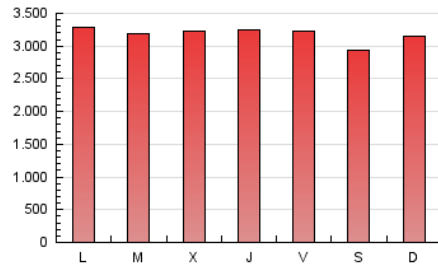

1. Cifras totales y promedios (Nacional)

MES - AÑO	NAVEGADORES UNICOS	VISITAS	PAGINAS
Abril - 2020	1.681.470	5.520.813	9.547.316
PROMEDIO DIARIO	126.997	184.027	318.244
PROMEDIO LUNES-VIERNES	127.017	185.797	323.321
PROMEDIO SABADO-DOMINGO	126.942	179.160	304.282
PAGINAS / VISITAS	1,73		
DURACION MEDIA VISITAS	0:02:06		
DURACION MEDIA PAGINAS	0:02:52		

2. Secciones (Nacional)

	PAGINAS	%
HOME	1.873.918	19.63 %
RESTO	7.673.398	80.37 %

3. Por día del mes (Nacional)

Día	N. únicos	Visitas	Páginas	Día	N. únicos	Visitas	Páginas	Día	N. únicos	Visitas	Páginas
1	128.063	188.604	327.164	11	137.819	198.629	342.248	21	115.547	170.077	305.029
2	116.210	181.805	320.579	12	149.161	211.724	356.764	22	135.603	196.004	348.489
3	96.366	152.423	273.802	13	124.087	184.442	331.202	23	158.544	208.252	342.335
4	97.973	139.600	250.314	14	112.672	165.429	286.443	24	176.813	230.603	368.681
5	124.671	174.126	290.986	15	113.070	171.091	297.762	25	133.602	179.554	290.761
6	143.655	218.110	371.854	16	117.779	178.332	317.304	26	117.299	168.228	290.978
7	145.960	212.434	368.870	17	108.813	161.357	279.759	27	108.845	158.844	286.532
8	141.736	207.671	361.172	18	120.261	173.187	291.492	28	116.474	174.929	317.545
9	131.742	201.996	349.526	19	134.753	188.230	320.715	29	112.347	156.674	278.313
10	155.195	217.297	365.054	20	127.388	189.551	323.904	30	107.462	161.610	291.739

4. Gráficas (Nacional)

4.1 Por día de la semana (promedio)

N. únicos / Visitas (x 100)

Páginas (x 100)

4.2 Por franja horaria (promedio)

Visitas (x 1000)

Páginas (x 1000)

4.3 Por meses