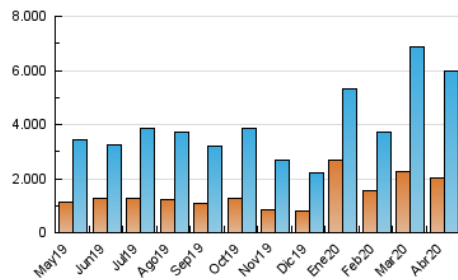

4.3 Por meses

N. únicos / Visitas (x 1000)