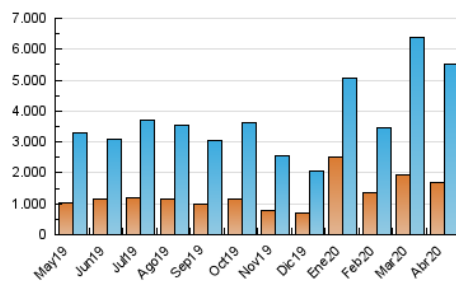

4.3 Por meses

N. únicos / Visitas (x 1000)