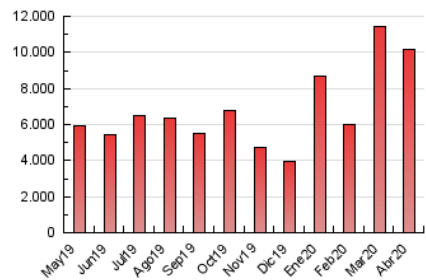

Páginas (x 1000)