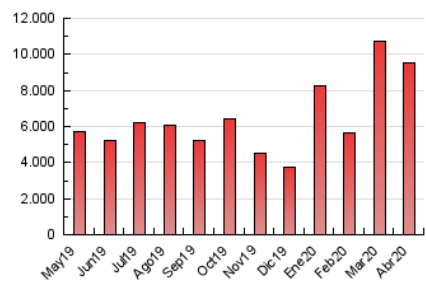

Páginas (x 1000)