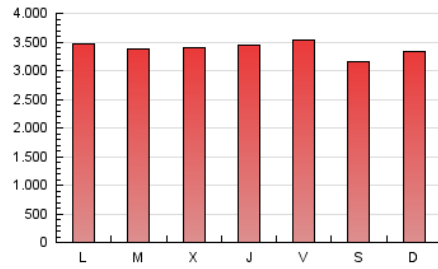

1. Cifras totales y promedios (Nacional e Internacional)

MES - AÑO	NAVEGADORES UNICOS	VISITAS	PAGINAS
Abril - 2020	2.025.385	5.982.728	10.174.717
PROMEDIO DIARIO	140.503	199.424	339.157
PROMEDIO LUNES-VIERNES	140.397	201.040	344.224
PROMEDIO SABADO-DOMINGO	140.795	194.981	325.224
PAGINAS / VISITAS	1,70		
DURACION MEDIA VISITAS	0:02:02		
DURACION MEDIA PAGINAS	0:02:53		

2. Secciones (Nacional e Internacional)

	PAGINAS	%
HOME	1.941.461	19.08 %
RESTO	8.233.256	80.92 %

3. Por día del mes (Nacional e Internacional)

Día	N. únicos	Visitas	Páginas	Día	N. únicos	Visitas	Páginas	Día	N. únicos	Visitas	Páginas
1	138.414	200.370	344.773	11	145.711	208.522	356.778	21	125.350	181.957	322.468
2	126.311	193.417	337.805	12	157.377	222.121	372.168	22	145.021	207.296	365.392
3	105.146	163.185	289.812	13	132.920	194.651	346.494	23	189.711	242.447	383.296
4	106.911	149.525	264.932	14	120.533	174.662	300.487	24	244.980	303.464	451.785
5	133.355	184.375	305.723	15	121.898	180.951	312.327	25	170.572	219.211	337.062
6	153.168	229.661	388.935	16	126.040	188.480	332.567	26	141.899	194.544	323.524
7	155.798	223.809	386.103	17	116.123	170.397	293.455	27	124.400	175.960	309.439
8	150.394	218.230	377.420	18	127.598	182.814	305.716	28	129.824	189.943	338.619
9	140.359	212.238	365.147	19	142.937	198.735	335.886	29	123.918	169.793	296.736
10	163.495	227.763	380.769	20	137.684	201.003	340.516	30	117.246	173.204	308.583

4. Gráficas (Nacional e Internacional)

4.1 Por día de la semana (promedio)

N. únicos / Visitas (x 100)

Páginas (x 100)

4.2 Por franja horaria (promedio)

Visitas (x 1000)

Páginas (x 1000)

4.3 Por meses