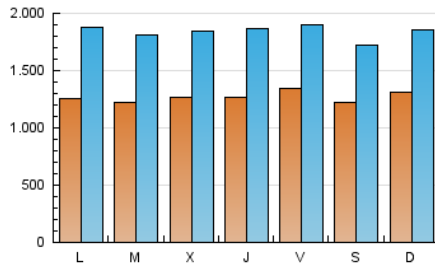

1. Cifras totales y promedios (Nacional)

MES - AÑO	NAVEGADORES UNICOS	VISITAS	PAGINAS
Abril - 2020	1.681.470	5.520.813	9.547.316
PROMEDIO DIARIO	126.997	184.027	318.244
PROMEDIO LUNES-VIERNES	127.017	185.797	323.321
PROMEDIO SABADO-DOMINGO	126.942	179.160	304.282
PAGINAS / VISITAS	1,73		
DURACION MEDIA VISITAS	0:02:06		
DURACION MEDIA PAGINAS	0:02:52		

2. Secciones (Nacional)

	PAGINAS	%
HOME	1.873.918	19.63 %
RESTO	7.673.398	80.37 %

3. Por día del mes (Nacional)

Día	N. únicos	Visitas	Páginas	Día	N. únicos	Visitas	Páginas	Día	N. únicos	Visitas	Páginas
1	128.063	188.604	327.164	11	137.819	198.629	342.248	21	115.547	170.077	305.029
2	116.210	181.805	320.579	12	149.161	211.724	356.764	22	135.603	196.004	348.489
3	96.366	152.423	273.802	13	124.087	184.442	331.202	23	158.544	208.252	342.335
4	97.973	139.600	250.314	14	112.672	165.429	286.443	24	176.813	230.603	368.681
5	124.671	174.126	290.986	15	113.070	171.091	297.762	25	133.602	179.554	290.761
6	143.655	218.110	371.854	16	117.779	178.332	317.304	26	117.299	168.228	290.978
7	145.960	212.434	368.870	17	108.813	161.357	279.759	27	108.845	158.844	286.532
8	141.736	207.671	361.172	18	120.261	173.187	291.492	28	116.474	174.929	317.545
9	131.742	201.996	349.526	19	134.753	188.230	320.715	29	112.347	156.674	278.313
10	155.195	217.297	365.054	20	127.388	189.551	323.904	30	107.462	161.610	291.739

4. Gráficas (Nacional)

4.1 Por día de la semana (promedio)

N. únicos / Visitas (x 100)

Páginas (x 100)

4.2 Por franja horaria (promedio)

Visitas (x 1000)

Páginas (x 1000)

4.3 Por meses