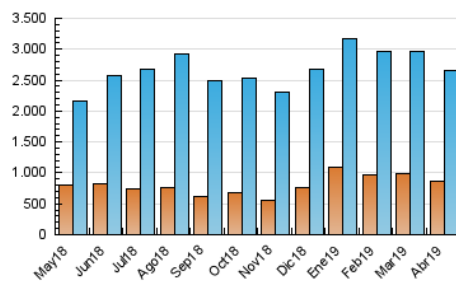

4.3 Por meses

N. únicos / Visitas (x 1000)