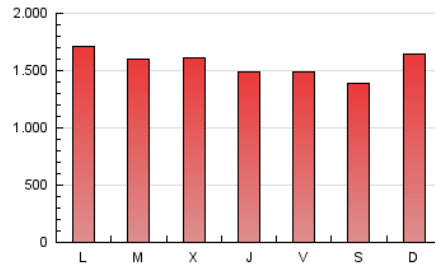

1. Cifras totales y promedios (Nacional e Internacional)

MES - AÑO	NAVEGADORES UNICOS	VISITAS	PAGINAS
Abril - 2019	856.958	2.656.067	4.700.307
PROMEDIO DIARIO	63.946	88.536	156.677
PROMEDIO LUNES-VIERNES	63.485	88.037	158.431
PROMEDIO SABADO-DOMINGO	65.214	89.906	151.853
PAGINAS / VISITAS	1,77		
DURACION MEDIA VISITAS	0:01:57		
DURACION MEDIA PAGINAS	0:02:29		

2. Secciones (Nacional e Internacional)

	PAGINAS	%
HOME	1.089.935	23.19 %
RESTO	3.610.372	76.81 %

3. Por día del mes (Nacional e Internacional)

Día	N. únicos	Visitas	Páginas	Día	N. únicos	Visitas	Páginas	Día	N. únicos	Visitas	Páginas
1	51.649	74.893	141.745	11	58.895	78.901	146.285	21	76.795	94.006	150.822
2	49.393	74.069	149.892	12	68.299	89.286	159.715	22	56.234	72.572	121.583
3	53.779	81.573	164.958	13	59.751	81.712	144.561	23	60.832	80.710	146.172
4	54.823	77.357	145.895	14	69.389	90.345	157.080	24	71.040	93.455	163.198
5	62.227	83.365	149.553	15	65.825	90.291	166.091	25	68.655	88.263	151.594
6	60.159	78.432	131.940	16	66.437	88.702	156.134	26	63.149	81.381	145.331
7	65.006	82.684	141.165	17	65.979	85.512	149.916	27	54.966	73.900	126.727
8	74.631	99.908	179.742	18	69.845	89.684	150.423	28	68.543	128.441	208.809
9	65.199	88.418	162.484	19	62.638	81.504	138.755	29	72.008	140.858	244.476
10	68.026	91.494	168.148	20	67.103	89.731	153.717	30	67.117	104.620	183.396

4. Gráficas (Nacional e Internacional)

4.1 Por día de la semana (promedio)

N. únicos / Visitas (x 100)

Páginas (x 100)

4.2 Por franja horaria (promedio)

Visitas (x 1000)

Páginas (x 1000)

4.3 Por meses