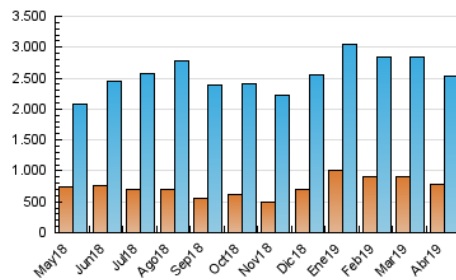

4.3 Por meses

N. únicos / Visitas (x 1000)