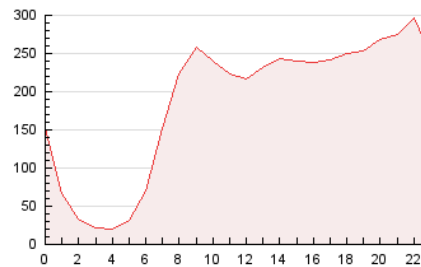

2. Secciones (Nacional)

	PAGINAS	%
HOME	1.046.210	23.28 %
RESTO	3.448.459	76.72 %

3. Por día del mes (Nacional)

Día	N. únicos	Visitas	Páginas	Día	N. únicos	Visitas	Páginas	Día	N. únicos	Visitas	Páginas
1	48.763	71.428	135.483	11	55.510	74.911	139.368	21	73.488	90.335	144.622
2	46.740	70.588	143.195	12	64.900	85.268	152.611	22	53.081	68.928	115.703
3	50.836	77.805	157.845	13	56.877	78.151	138.627	23	57.462	76.548	139.000
4	51.701	73.514	138.949	14	65.985	86.781	151.177	24	67.539	89.124	155.950
5	59.056	79.654	142.666	15	62.296	86.086	158.537	25	65.092	83.876	144.480
6	57.034	75.045	126.277	16	63.469	84.977	149.631	26	59.761	77.516	138.534
7	61.815	79.054	135.304	17	62.741	81.779	143.270	27	51.986	70.503	121.139
8	70.815	95.185	171.406	18	65.837	85.309	143.278	28	65.214	123.673	201.524
9	61.637	84.362	155.464	19	59.777	77.778	132.560	29	68.372	134.354	233.645
10	64.782	87.527	161.172	20	64.144	86.116	147.857	30	63.665	99.714	175.395

4. Gráficas (Nacional)

4.1 Por día de la semana (promedio)

N. únicos / Visitas (x 100)

Páginas (x 100)

4.2 Por franja horaria (promedio)

Visitas (x 1000)

Páginas (x 1000)

4.3 Por meses