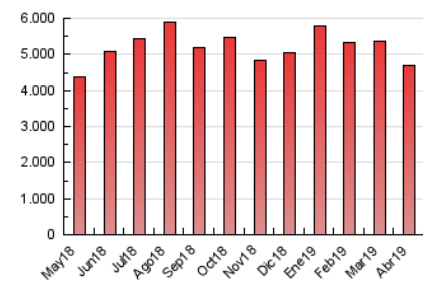

Páginas (x 1000)