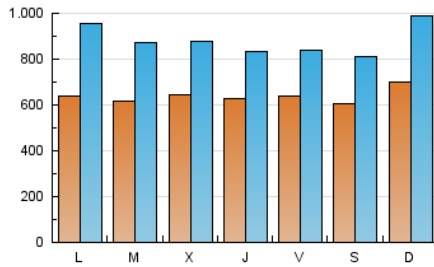

1. Cifras totales y promedios (Nacional e Internacional)

MES - AÑO	NAVEGADORES UNICOS	VISITAS	PAGINAS
Abril - 2019	856.958	2.656.067	4.700.307
PROMEDIO DIARIO	63.946	88.536	156.677
PROMEDIO LUNES-VIERNES	63.485	88.037	158.431
PROMEDIO SABADO-DOMINGO	65.214	89.906	151.853
PAGINAS / VISITAS	1,77		
DURACION MEDIA VISITAS	0:01:57		
DURACION MEDIA PAGINAS	0:02:29		

2. Secciones (Nacional e Internacional)

	PAGINAS	%
HOME	1.089.935	23.19 %
RESTO	3.610.372	76.81 %

3. Por día del mes (Nacional e Internacional)

Día	N. únicos	Visitas	Páginas	Día	N. únicos	Visitas	Páginas	Día	N. únicos	Visitas	Páginas
1	51.649	74.893	141.745	11	58.895	78.901	146.285	21	76.795	94.006	150.822
2	49.393	74.069	149.892	12	68.299	89.286	159.715	22	56.234	72.572	121.583
3	53.779	81.573	164.958	13	59.751	81.712	144.561	23	60.832	80.710	146.172
4	54.823	77.357	145.895	14	69.389	90.345	157.080	24	71.040	93.455	163.198
5	62.227	83.365	149.553	15	65.825	90.291	166.091	25	68.655	88.263	151.594
6	60.159	78.432	131.940	16	66.437	88.702	156.134	26	63.149	81.381	145.331
7	65.006	82.684	141.165	17	65.979	85.512	149.916	27	54.966	73.900	126.727
8	74.631	99.908	179.742	18	69.845	89.684	150.423	28	68.543	128.441	208.809
9	65.199	88.418	162.484	19	62.638	81.504	138.755	29	72.008	140.858	244.476
10	68.026	91.494	168.148	20	67.103	89.731	153.717	30	67.117	104.620	183.396

4. Gráficas (Nacional e Internacional)

4.1 Por día de la semana (promedio)

N. únicos / Visitas (x 100)

Páginas (x 100)

4.2 Por franja horaria (promedio)

Visitas (x 1000)

Páginas (x 1000)

4.3 Por meses