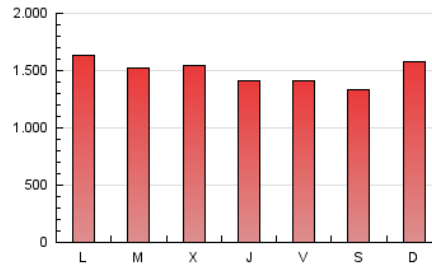

1. Cifras totales y promedios (Nacional)

MES - AÑO	NAVEGADORES UNICOS	VISITAS	PAGINAS
Abril - 2019	787.655	2.535.889	4.494.669
PROMEDIO DIARIO	60.679	84.530	149.822
PROMEDIO LUNES-VIERNES	60.174	83.920	151.279
PROMEDIO SABADO-DOMINGO	62.068	86.207	145.816
PAGINAS / VISITAS	1,77		
DURACION MEDIA VISITAS	0:01:57		
DURACION MEDIA PAGINAS	0:02:29		

2. Secciones (Nacional)

	PAGINAS	%
HOME	1.046.210	23.28 %
RESTO	3.448.459	76.72 %

3. Por día del mes (Nacional)

Día	N. únicos	Visitas	Páginas	Día	N. únicos	Visitas	Páginas	Día	N. únicos	Visitas	Páginas
1	48.763	71.428	135.483	11	55.510	74.911	139.368	21	73.488	90.335	144.622
2	46.740	70.588	143.195	12	64.900	85.268	152.611	22	53.081	68.928	115.703
3	50.836	77.805	157.845	13	56.877	78.151	138.627	23	57.462	76.548	139.000
4	51.701	73.514	138.949	14	65.985	86.781	151.177	24	67.539	89.124	155.950
5	59.056	79.654	142.666	15	62.296	86.086	158.537	25	65.092	83.876	144.480
6	57.034	75.045	126.277	16	63.469	84.977	149.631	26	59.761	77.516	138.534
7	61.815	79.054	135.304	17	62.741	81.779	143.270	27	51.986	70.503	121.139
8	70.815	95.185	171.406	18	65.837	85.309	143.278	28	65.214	123.673	201.524
9	61.637	84.362	155.464	19	59.777	77.778	132.560	29	68.372	134.354	233.645
10	64.782	87.527	161.172	20	64.144	86.116	147.857	30	63.665	99.714	175.395

4. Gráficas (Nacional)

4.1 Por día de la semana (promedio)

N. únicos / Visitas (x 100)

Páginas (x 100)

4.2 Por franja horaria (promedio)

Visitas (x 1000)

Páginas (x 1000)

4.3 Por meses