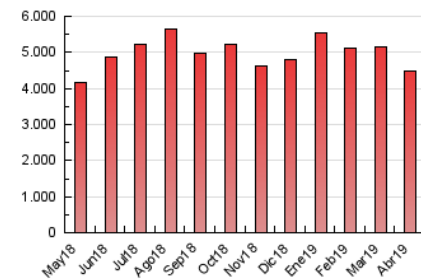

Páginas (x 1000)