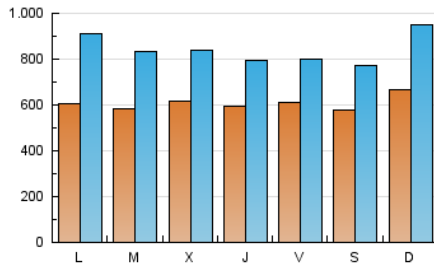

1. Cifras totales y promedios (Nacional)

MES - AÑO	NAVEGADORES UNICOS	VISITAS	PAGINAS
Abril - 2019	787.655	2.535.889	4.494.669
PROMEDIO DIARIO	60.679	84.530	149.822
PROMEDIO LUNES-VIERNES	60.174	83.920	151.279
PROMEDIO SABADO-DOMINGO	62.068	86.207	145.816
PAGINAS / VISITAS	1,77		
DURACION MEDIA VISITAS	0:01:57		
DURACION MEDIA PAGINAS	0:02:29		

2. Secciones (Nacional)

	PAGINAS	%
HOME	1.046.210	23.28 %
RESTO	3.448.459	76.72 %

3. Por día del mes (Nacional)

Día	N. únicos	Visitas	Páginas	Día	N. únicos	Visitas	Páginas	Día	N. únicos	Visitas	Páginas
1	48.763	71.428	135.483	11	55.510	74.911	139.368	21	73.488	90.335	144.622
2	46.740	70.588	143.195	12	64.900	85.268	152.611	22	53.081	68.928	115.703
3	50.836	77.805	157.845	13	56.877	78.151	138.627	23	57.462	76.548	139.000
4	51.701	73.514	138.949	14	65.985	86.781	151.177	24	67.539	89.124	155.950
5	59.056	79.654	142.666	15	62.296	86.086	158.537	25	65.092	83.876	144.480
6	57.034	75.045	126.277	16	63.469	84.977	149.631	26	59.761	77.516	138.534
7	61.815	79.054	135.304	17	62.741	81.779	143.270	27	51.986	70.503	121.139
8	70.815	95.185	171.406	18	65.837	85.309	143.278	28	65.214	123.673	201.524
9	61.637	84.362	155.464	19	59.777	77.778	132.560	29	68.372	134.354	233.645
10	64.782	87.527	161.172	20	64.144	86.116	147.857	30	63.665	99.714	175.395

4. Gráficas (Nacional)

4.1 Por día de la semana (promedio)

N. únicos / Visitas (x 100)

Páginas (x 100)

4.2 Por franja horaria (promedio)

Visitas (x 1000)

Páginas (x 1000)

4.3 Por meses