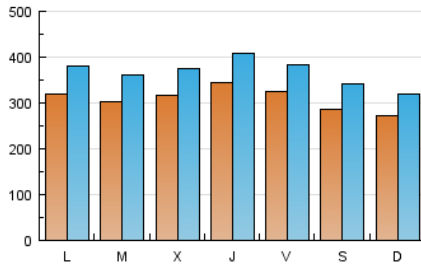

Diari DE TARRAGONA.com

1. Cifras totales y promedios (Nacional e Internacional)

MES - AÑO	NAVEGADORES UNICOS	VISITAS	PAGINAS
Abril - 2017	498.193	1.093.327	1.849.265
PROMEDIO DIARIO	30.719	36.444	61.642
PROMEDIO LUNES-VIERNES	32.160	38.150	64.574
PROMEDIO SABADO-DOMINGO	27.838	33.032	55.778
PAGINAS / VISITAS	1,69		
DURACION MEDIA VISITAS	0:01:43		
DURACION MEDIA PAGINAS	0:02:28		

2. Secciones (Nacional e Internacional)

	PAGINAS	%
HOME	443.465	23.98 %
RESTO	1.405.800	76.02 %

3. Por día del mes (Nacional e Internacional)

Día	N. únicos	Visitas	Páginas	Día	N. únicos	Visitas	Páginas	Día	N. únicos	Visitas	Páginas
1	27.688	32.724	55.941	11	33.422	39.922	66.891	21	37.488	43.612	69.794
2	28.935	34.418	60.256	12	37.283	43.251	70.958	22	27.684	32.018	50.513
3	35.354	41.785	68.994	13	28.373	33.500	56.619	23	26.078	30.017	47.108
4	32.187	37.759	62.834	14	22.505	26.860	46.149	24	30.706	36.547	61.258
5	29.506	35.748	60.659	15	22.345	27.221	47.342	25	29.867	35.778	62.540
6	33.021	39.718	70.237	16	23.579	27.950	48.794	26	27.281	32.359	55.786
7	29.121	34.926	61.127	17	30.380	36.242	60.524	27	30.219	36.487	65.118
8	30.381	36.837	64.674	18	25.818	30.908	55.839	28	40.895	48.192	78.961
9	29.512	35.149	59.717	19	32.319	38.573	66.032	29	34.852	41.872	69.630
10	31.123	37.396	64.773	20	46.326	53.443	86.394	30	27.328	32.115	53.803

4. Gráficas (Nacional e Internacional)

4.1 Por día de la semana (promedio)

N. únicos / Visitas (x 100)

Páginas (x 100)

4.2 Por franja horaria (promedio)

Visitas (x 1000)

Páginas (x 1000)

4.3 Por meses