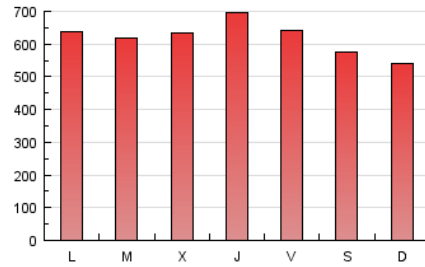

Diari DE TARRAGONA.com

1. Cifras totales y promedios (Nacional e Internacional)

MES - AÑO	NAVEGADORES UNICOS	VISITAS	PAGINAS
Abril - 2017	498.193	1.093.327	1.849.265
PROMEDIO DIARIO	30.719	36.444	61.642
PROMEDIO LUNES-VIERNES	32.160	38.150	64.574
PROMEDIO SABADO-DOMINGO	27.838	33.032	55.778
PAGINAS / VISITAS	1,69		
DURACION MEDIA VISITAS	0:01:43		
DURACION MEDIA PAGINAS	0:02:28		

2. Secciones (Nacional e Internacional)

	PAGINAS	%
HOME	443.465	23.98 %
RESTO	1.405.800	76.02 %

3. Por día del mes (Nacional e Internacional)

Día	N. únicos	Visitas	Páginas	Día	N. únicos	Visitas	Páginas	Día	N. únicos	Visitas	Páginas
1	27.688	32.724	55.941	11	33.422	39.922	66.891	21	37.488	43.612	69.794
2	28.935	34.418	60.256	12	37.283	43.251	70.958	22	27.684	32.018	50.513
3	35.354	41.785	68.994	13	28.373	33.500	56.619	23	26.078	30.017	47.108
4	32.187	37.759	62.834	14	22.505	26.860	46.149	24	30.706	36.547	61.258
5	29.506	35.748	60.659	15	22.345	27.221	47.342	25	29.867	35.778	62.540
6	33.021	39.718	70.237	16	23.579	27.950	48.794	26	27.281	32.359	55.786
7	29.121	34.926	61.127	17	30.380	36.242	60.524	27	30.219	36.487	65.118
8	30.381	36.837	64.674	18	25.818	30.908	55.839	28	40.895	48.192	78.961
9	29.512	35.149	59.717	19	32.319	38.573	66.032	29	34.852	41.872	69.630
10	31.123	37.396	64.773	20	46.326	53.443	86.394	30	27.328	32.115	53.803

4. Gráficas (Nacional e Internacional)

4.1 Por día de la semana (promedio)

N. únicos / Visitas (x 100)

Páginas (x 100)

4.2 Por franja horaria (promedio)

Visitas (x 1000)

Páginas (x 1000)

4.3 Por meses