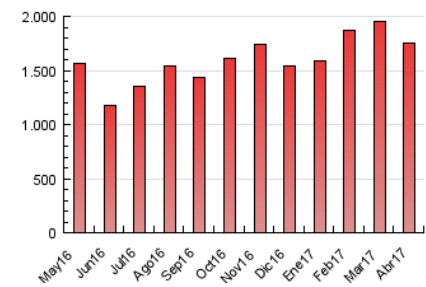

Páginas (x 1000)