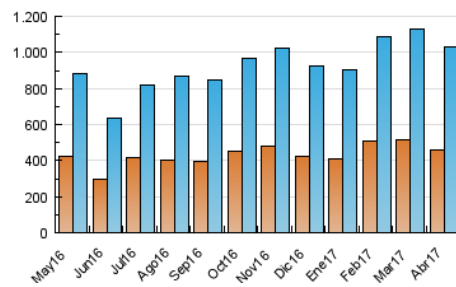

4.3 Por meses

N. únicos / Visitas (x 1000)