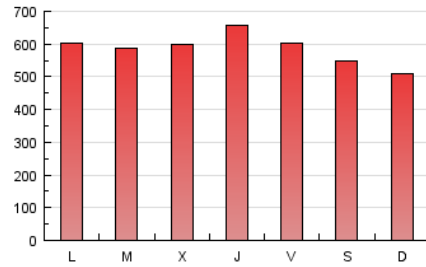

1. Cifras totales y promedios (Nacional)

MES - AÑO	NAVEGADORES UNICOS	VISITAS	PAGINAS
Abril - 2017	457.992	1.031.405	1.749.240
PROMEDIO DIARIO	28.888	34.380	58.308
PROMEDIO LUNES-VIERNES	30.295	36.024	61.013
PROMEDIO SABADO-DOMINGO	26.074	31.093	52.899
PAGINAS / VISITAS	1,70		
DURACION MEDIA VISITAS	0:01:43		
DURACION MEDIA PAGINAS	0:02:28		

2. Secciones (Nacional)

	PAGINAS	%
HOME	418.619	23.93 %
RESTO	1.330.621	76.07 %

3. Por día del mes (Nacional)

Día	N. únicos	Visitas	Páginas	Día	N. únicos	Visitas	Páginas	Día	N. únicos	Visitas	Páginas
1	25.993	30.841	53.097	11	31.603	37.852	63.410	21	35.631	41.499	66.285
2	26.906	32.231	57.130	12	35.517	41.238	67.376	22	26.239	30.441	48.099
3	33.073	39.186	64.871	13	26.884	31.804	53.734	23	22.999	26.746	42.999
4	30.238	35.561	59.335	14	21.305	25.500	43.706	24	28.482	34.065	57.298
5	27.726	33.710	57.482	15	20.889	25.570	44.671	25	28.160	33.785	59.037
6	30.833	37.202	66.075	16	22.177	26.389	46.251	26	25.568	30.434	52.641
7	27.141	32.653	57.330	17	28.852	34.541	58.012	27	28.164	34.176	61.065
8	28.870	35.108	61.993	18	24.316	29.139	52.689	28	38.470	45.444	74.292
9	27.797	33.260	56.908	19	30.676	36.661	62.672	29	32.959	39.795	66.549
10	29.125	35.078	60.847	20	44.132	50.946	82.094	30	25.915	30.550	51.292

4. Gráficas (Nacional)

4.1 Por día de la semana (promedio)

N. únicos / Visitas (x 100)

Páginas (x 100)

4.2 Por franja horaria (promedio)

Visitas (x 1000)

Páginas (x 1000)

4.3 Por meses