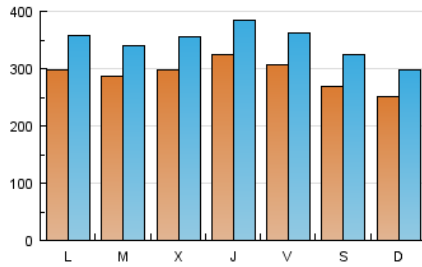

1. Cifras totales y promedios (Nacional)

MES - AÑO	NAVEGADORES UNICOS	VISITAS	PAGINAS
Abril - 2017	457.992	1.031.405	1.749.240
PROMEDIO DIARIO	28.888	34.380	58.308
PROMEDIO LUNES-VIERNES	30.295	36.024	61.013
PROMEDIO SABADO-DOMINGO	26.074	31.093	52.899
PAGINAS / VISITAS	1,70		
DURACION MEDIA VISITAS	0:01:43		
DURACION MEDIA PAGINAS	0:02:28		

2. Secciones (Nacional)

	PAGINAS	%
HOME	418.619	23.93 %
RESTO	1.330.621	76.07 %

3. Por día del mes (Nacional)

Día	N. únicos	Visitas	Páginas	Día	N. únicos	Visitas	Páginas	Día	N. únicos	Visitas	Páginas
1	25.993	30.841	53.097	11	31.603	37.852	63.410	21	35.631	41.499	66.285
2	26.906	32.231	57.130	12	35.517	41.238	67.376	22	26.239	30.441	48.099
3	33.073	39.186	64.871	13	26.884	31.804	53.734	23	22.999	26.746	42.999
4	30.238	35.561	59.335	14	21.305	25.500	43.706	24	28.482	34.065	57.298
5	27.726	33.710	57.482	15	20.889	25.570	44.671	25	28.160	33.785	59.037
6	30.833	37.202	66.075	16	22.177	26.389	46.251	26	25.568	30.434	52.641
7	27.141	32.653	57.330	17	28.852	34.541	58.012	27	28.164	34.176	61.065
8	28.870	35.108	61.993	18	24.316	29.139	52.689	28	38.470	45.444	74.292
9	27.797	33.260	56.908	19	30.676	36.661	62.672	29	32.959	39.795	66.549
10	29.125	35.078	60.847	20	44.132	50.946	82.094	30	25.915	30.550	51.292

4. Gráficas (Nacional)

4.1 Por día de la semana (promedio)

N. únicos / Visitas (x 100)

Páginas (x 100)

4.2 Por franja horaria (promedio)

Visitas (x 1000)

Páginas (x 1000)

4.3 Por meses