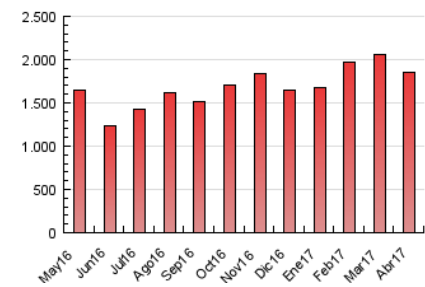

Páginas (x 1000)