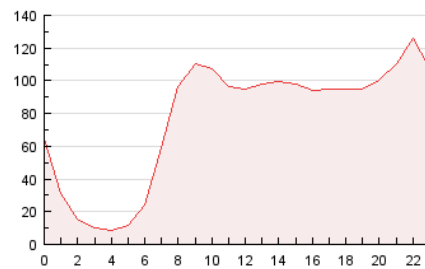

2. Secciones (Nacional e Internacional)

	PAGINAS	%
HOME	443.465	23.98 %
RESTO	1.405.800	76.02 %

3. Por día del mes (Nacional e Internacional)

Día	N. únicos	Visitas	Páginas	Día	N. únicos	Visitas	Páginas	Día	N. únicos	Visitas	Páginas
1	27.688	32.724	55.941	11	33.422	39.922	66.891	21	37.488	43.612	69.794
2	28.935	34.418	60.256	12	37.283	43.251	70.958	22	27.684	32.018	50.513
3	35.354	41.785	68.994	13	28.373	33.500	56.619	23	26.078	30.017	47.108
4	32.187	37.759	62.834	14	22.505	26.860	46.149	24	30.706	36.547	61.258
5	29.506	35.748	60.659	15	22.345	27.221	47.342	25	29.867	35.778	62.540
6	33.021	39.718	70.237	16	23.579	27.950	48.794	26	27.281	32.359	55.786
7	29.121	34.926	61.127	17	30.380	36.242	60.524	27	30.219	36.487	65.118
8	30.381	36.837	64.674	18	25.818	30.908	55.839	28	40.895	48.192	78.961
9	29.512	35.149	59.717	19	32.319	38.573	66.032	29	34.852	41.872	69.630
10	31.123	37.396	64.773	20	46.326	53.443	86.394	30	27.328	32.115	53.803

4. Gráficas (Nacional e Internacional)

4.1 Por día de la semana (promedio)

N. únicos / Visitas (x 100)

Páginas (x 100)

4.2 Por franja horaria (promedio)

Visitas (x 1000)

Páginas (x 1000)

4.3 Por meses