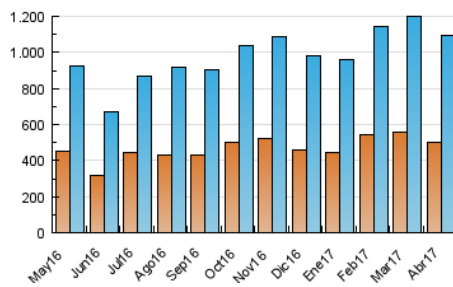

4.3 Por meses

N. únicos / Visitas (x 1000)