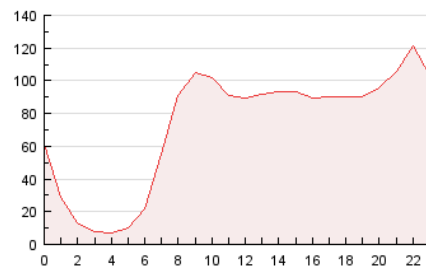

2. Secciones (Nacional)

	PAGINAS	%
HOME	418.619	23.93 %
RESTO	1.330.621	76.07 %

3. Por día del mes (Nacional)

Día	N. únicos	Visitas	Páginas	Día	N. únicos	Visitas	Páginas	Día	N. únicos	Visitas	Páginas
1	25.993	30.841	53.097	11	31.603	37.852	63.410	21	35.631	41.499	66.285
2	26.906	32.231	57.130	12	35.517	41.238	67.376	22	26.239	30.441	48.099
3	33.073	39.186	64.871	13	26.884	31.804	53.734	23	22.999	26.746	42.999
4	30.238	35.561	59.335	14	21.305	25.500	43.706	24	28.482	34.065	57.298
5	27.726	33.710	57.482	15	20.889	25.570	44.671	25	28.160	33.785	59.037
6	30.833	37.202	66.075	16	22.177	26.389	46.251	26	25.568	30.434	52.641
7	27.141	32.653	57.330	17	28.852	34.541	58.012	27	28.164	34.176	61.065
8	28.870	35.108	61.993	18	24.316	29.139	52.689	28	38.470	45.444	74.292
9	27.797	33.260	56.908	19	30.676	36.661	62.672	29	32.959	39.795	66.549
10	29.125	35.078	60.847	20	44.132	50.946	82.094	30	25.915	30.550	51.292

4. Gráficas (Nacional)

4.1 Por día de la semana (promedio)

N. únicos / Visitas (x 100)

Páginas (x 100)

4.2 Por franja horaria (promedio)

Visitas (x 1000)

Páginas (x 1000)

4.3 Por meses