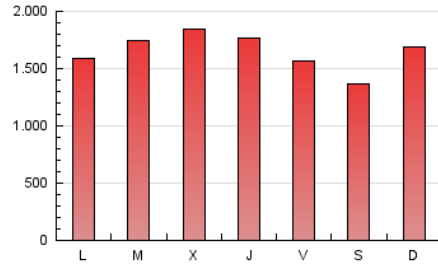

Páginas (x 100)