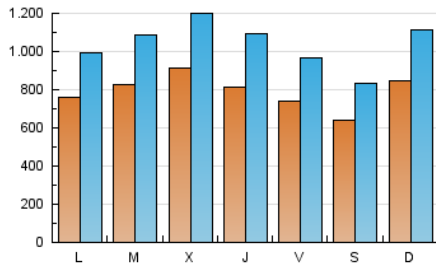

4. Gráficas (Nacional)

4.1 Por día de la semana (promedio)

N. únicos / Visitas (x 100)