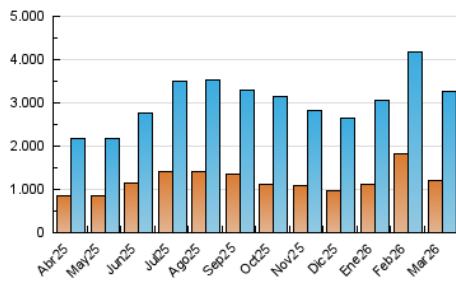

### 3. Por día del mes (Nacional e Internacional)

Día	N. únicos	Visitas	Páginas	Día	N. únicos	Visitas	Páginas	Día	N. únicos	Visitas	Páginas
1	133.295	172.865	237.438	11	84.631	110.589	174.029	21	63.180	80.724	124.378
2	96.394	123.451	177.195	12	65.880	90.474	151.600	22	88.822	112.952	165.659
3	84.546	113.180	171.660	13	66.631	88.622	146.828	23	83.841	108.688	164.596
4	62.604	83.491	135.782	14	85.284	108.207	176.876	24	69.919	89.939	145.772
5	76.542	103.023	167.717	15	91.684	119.080	185.731	25	88.852	114.272	174.414
6	69.199	90.890	149.619	16	74.007	94.110	152.469	26	82.076	110.158	169.970
7	49.990	68.022	111.434	17	97.062	126.278	201.282	27	68.062	90.421	139.996
8	52.347	71.680	116.880	18	138.546	182.476	254.690	28	63.243	85.210	134.455
9	58.678	76.351	133.918	19	109.496	143.466	216.278	29	68.445	92.379	137.954
10	67.600	91.202	156.376	20	100.995	127.212	189.254	30	78.490	106.092	164.120
								31	103.903	133.972	195.377

#### 4.1 Por día de la semana (promedio)

N. únicos / Visitas (x 100)

Páginas (x 100)

#### 4.2 Por franja horaria (promedio)

Visitas\_ (x 1000)

Páginas (x 1000)

#### 4.3 Por meses

N. únicos / Visitas (x 1000)

Páginas (x 1000)