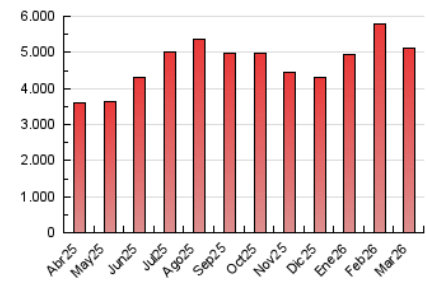

### 3. Por día del mes (Nacional e Internacional)

Día	N. únicos	Visitas	Páginas	Día	N. únicos	Visitas	Páginas	Día	N. únicos	Visitas	Páginas
1	133.295	172.865	237.438	11	84.631	110.589	174.029	21	63.180	80.724	124.378
2	96.394	123.451	177.195	12	65.880	90.474	151.600	22	88.822	112.952	165.659
3	84.546	113.180	171.660	13	66.631	88.622	146.828	23	83.841	108.688	164.596
4	62.604	83.491	135.782	14	85.284	108.207	176.876	24	69.919	89.939	145.772
5	76.542	103.023	167.717	15	91.684	119.080	185.731	25	88.852	114.272	174.414
6	69.199	90.890	149.619	16	74.007	94.110	152.469	26	82.076	110.158	169.970
7	49.990	68.022	111.434	17	97.062	126.278	201.282	27	68.062	90.421	139.996
8	52.347	71.680	116.880	18	138.546	182.476	254.690	28	63.243	85.210	134.455
9	58.678	76.351	133.918	19	109.496	143.466	216.278	29	68.445	92.379	137.954
10	67.600	91.202	156.376	20	100.995	127.212	189.254	30	78.490	106.092	164.120
								31	103.903	133.972	195.377

#### 4.1 Por día de la semana (promedio)

N. únicos / Visitas (x 100)

Páginas (x 100)

#### 4.2 Por franja horaria (promedio)

Visitas\_ (x 1000)

Páginas (x 1000)

#### 4.3 Por meses

N. únicos / Visitas (x 1000)

Páginas (x 1000)