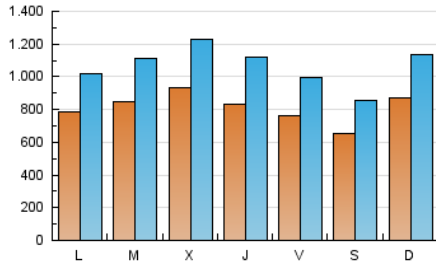

4. Gráficas (Nacional e Internacional)

4.1 Por día de la semana (promedio)

N. únicos / Visitas (x 100)