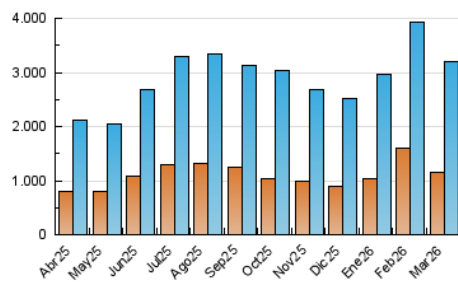

##### 4.1 Por día de la semana (promedio)

N. únicos / Visitas (x 100)

Páginas (x 100)

##### 4.2 Por franja horaria (promedio)

Visitas\_ (x 1000)

Páginas (x 1000)

##### 4.3 Por meses

N. únicos / Visitas (x 1000)

Páginas (x 1000)