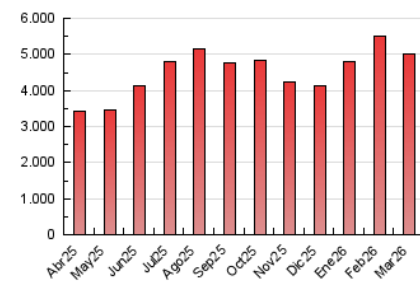

##### 4.1 Por día de la semana (promedio)

N. únicos / Visitas (x 100)

Páginas (x 100)

##### 4.2 Por franja horaria (promedio)

Visitas\_ (x 1000)

Páginas (x 1000)

##### 4.3 Por meses

N. únicos / Visitas (x 1000)

Páginas (x 1000)