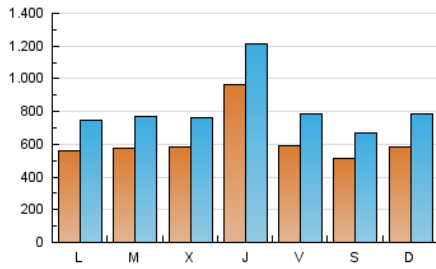

1. Cifras totales y promedios (Nacional e Internacional)

MES - AÑO	NAVEGADORES UNICOS	VISITAS	PAGINAS
Marzo - 2025	998.414	2.583.112	3.993.237
PROMEDIO DIARIO	61.747	81.107	128.814
PROMEDIO LUNES-VIERNES	65.030	84.988	136.676
PROMEDIO SABADO-DOMINGO	54.852	72.956	112.305
PAGINAS / VISITAS	1,59		
DURACION MEDIA VISITAS	0:03:18		
TIEMPO INTERACCIÓN MEDIO	0:01:01		

2. Secciones (Nacional e Internacional)

	PAGINAS	%
HOME	525.047	13.15 %
RESTO	3.468.190	86.85 %

3. Por día del mes (Nacional e Internacional)

Día	N. únicos	Visitas	Páginas	Día	N. únicos	Visitas	Páginas	Día	N. únicos	Visitas	Páginas
1	42.954	54.867	85.839	11	50.600	67.481	117.162	21	55.638	74.882	126.438
2	57.659	78.846	120.836	12	46.034	60.447	107.887	22	54.840	74.383	112.391
3	59.070	80.859	133.453	13	56.911	76.543	129.732	23	63.637	86.592	129.328
4	57.302	77.012	128.064	14	51.170	66.864	118.341	24	54.478	69.808	115.683
5	82.114	107.393	163.864	15	47.116	62.454	99.761	25	59.104	81.576	131.587
6	214.380	259.425	333.876	16	66.119	86.119	131.299	26	49.680	64.534	115.011
7	84.528	112.708	162.254	17	64.369	86.212	136.969	27	62.127	79.269	130.303
8	72.156	92.765	139.959	18	62.495	82.995	140.293	28	44.898	58.727	102.428
9	62.323	85.831	128.011	19	54.374	71.600	118.379	29	38.598	51.455	83.567
10	51.781	70.715	119.311	20	53.538	69.792	120.804	30	43.117	56.247	92.057
								31	51.032	65.902	118.350

4. Gráficas (Nacional e Internacional)

4.1 Por día de la semana (promedio)

N. únicos / Visitas (x 100)

Páginas (x 100)

4.2 Por franja horaria (promedio)

Visitas_ (x 1000)

Páginas (x 1000)

4.3 Por meses