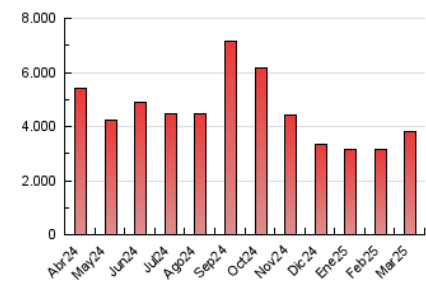

1. Cifras totales y promedios (Nacional)

MES - AÑO	NAVEGADORES UNICOS	VISITAS	PAGINAS
Marzo - 2025	949.466	2.509.831	3.831.673
PROMEDIO DIARIO	59.698	78.559	123.602
PROMEDIO LUNES-VIERNES	62.841	82.293	131.028
PROMEDIO SABADO-DOMINGO	53.099	70.718	108.008
PAGINAS / VISITAS	1,57		
DURACION MEDIA VISITAS	0:03:15		
TIEMPO INTERACCIÓN MEDIO	0:01:01		

2. Secciones (Nacional)

	PAGINAS	%
HOME	499.836	13.04 %
RESTO	3.331.837	86.96 %

3. Por día del mes (Nacional)

Día	N. únicos	Visitas	Páginas	Día	N. únicos	Visitas	Páginas	Día	N. únicos	Visitas	Páginas
1	41.432	52.991	82.320	11	48.657	65.243	112.079	21	53.233	72.041	120.922
2	56.160	76.511	116.715	12	43.918	57.822	102.551	22	52.829	72.436	108.093
3	56.965	78.080	127.599	13	54.837	73.766	123.953	23	61.666	83.833	124.869
4	55.196	74.517	122.385	14	49.286	64.303	113.288	24	52.418	66.773	110.500
5	79.545	104.013	157.605	15	45.472	59.959	94.748	25	56.826	78.529	126.019
6	210.955	255.333	326.106	16	64.003	83.958	126.436	26	47.782	61.866	109.716
7	82.580	109.832	156.879	17	62.173	83.677	130.595	27	60.024	77.131	124.796
8	70.480	91.062	135.803	18	60.378	80.464	134.382	28	42.909	56.412	97.126
9	60.303	82.792	123.196	19	52.291	69.430	112.612	29	37.034	49.406	79.751
10	49.523	68.248	114.732	20	51.154	67.257	114.801	30	41.611	54.230	88.147
								31	49.005	63.416	112.949

4. Gráficas (Nacional)

4.1 Por día de la semana (promedio)

N. únicos / Visitas (x 100)

Páginas (x 100)

4.2 Por franja horaria (promedio)

Visitas_ (x 1000)

Páginas (x 1000)

4.3 Por meses

N. únicos / Visitas (x 1000)

Páginas (x 1000)

5. Observaciones

Este Medio Electrónico de Comunicación ha sido medido por la herramienta Google Analytics de Google (GA4).

6. Definiciones básicas (Para más información ver Normas Técnicas para el Control de los Medios Electrónicos de Comunicación)