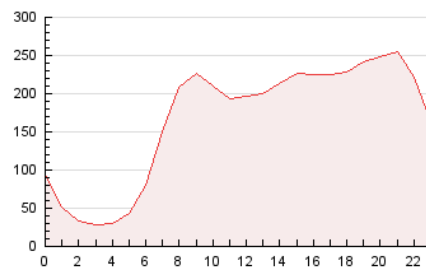

2. Secciones (Nacional e Internacional)

	PAGINAS	%
HOME	525.047	13.15 %
RESTO	3.468.190	86.85 %

3. Por día del mes (Nacional e Internacional)

Día	N. únicos	Visitas	Páginas	Día	N. únicos	Visitas	Páginas	Día	N. únicos	Visitas	Páginas
1	42.954	54.867	85.839	11	50.600	67.481	117.162	21	55.638	74.882	126.438
2	57.659	78.846	120.836	12	46.034	60.447	107.887	22	54.840	74.383	112.391
3	59.070	80.859	133.453	13	56.911	76.543	129.732	23	63.637	86.592	129.328
4	57.302	77.012	128.064	14	51.170	66.864	118.341	24	54.478	69.808	115.683
5	82.114	107.393	163.864	15	47.116	62.454	99.761	25	59.104	81.576	131.587
6	214.380	259.425	333.876	16	66.119	86.119	131.299	26	49.680	64.534	115.011
7	84.528	112.708	162.254	17	64.369	86.212	136.969	27	62.127	79.269	130.303
8	72.156	92.765	139.959	18	62.495	82.995	140.293	28	44.898	58.727	102.428
9	62.323	85.831	128.011	19	54.374	71.600	118.379	29	38.598	51.455	83.567
10	51.781	70.715	119.311	20	53.538	69.792	120.804	30	43.117	56.247	92.057
								31	51.032	65.902	118.350

4. Gráficas (Nacional e Internacional)

4.1 Por día de la semana (promedio)

N. únicos / Visitas (x 100)

Páginas (x 100)

4.2 Por franja horaria (promedio)

Visitas_ (x 1000)

Páginas (x 1000)

4.3 Por meses