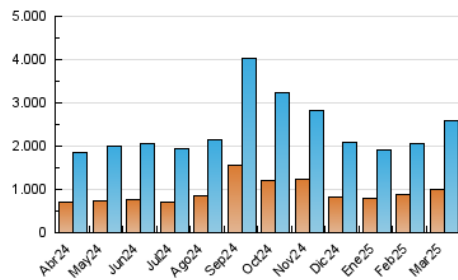

4.3 Por meses

N. únicos / Visitas (x 1000)