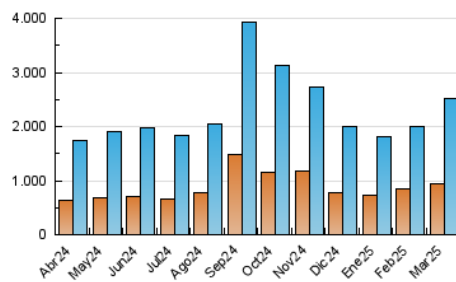

2. Secciones (Nacional)

	PAGINAS	%
HOME	499.836	13.04 %
RESTO	3.331.837	86.96 %

3. Por día del mes (Nacional)

Día	N. únicos	Visitas	Páginas	Día	N. únicos	Visitas	Páginas	Día	N. únicos	Visitas	Páginas
1	41.432	52.991	82.320	11	48.657	65.243	112.079	21	53.233	72.041	120.922
2	56.160	76.511	116.715	12	43.918	57.822	102.551	22	52.829	72.436	108.093
3	56.965	78.080	127.599	13	54.837	73.766	123.953	23	61.666	83.833	124.869
4	55.196	74.517	122.385	14	49.286	64.303	113.288	24	52.418	66.773	110.500
5	79.545	104.013	157.605	15	45.472	59.959	94.748	25	56.826	78.529	126.019
6	210.955	255.333	326.106	16	64.003	83.958	126.436	26	47.782	61.866	109.716
7	82.580	109.832	156.879	17	62.173	83.677	130.595	27	60.024	77.131	124.796
8	70.480	91.062	135.803	18	60.378	80.464	134.382	28	42.909	56.412	97.126
9	60.303	82.792	123.196	19	52.291	69.430	112.612	29	37.034	49.406	79.751
10	49.523	68.248	114.732	20	51.154	67.257	114.801	30	41.611	54.230	88.147
								31	49.005	63.416	112.949

4. Gráficas (Nacional)

4.1 Por día de la semana (promedio)

N. únicos / Visitas (x 100)

Páginas (x 100)

4.2 Por franja horaria (promedio)

Visitas_ (x 1000)

Páginas (x 1000)

4.3 Por meses

N. únicos / Visitas (x 1000)

Páginas (x 1000)

5. Observaciones

Este Medio Electrónico de Comunicación ha sido medido por la herramienta Google Analytics de Google (GA4).

6. Definiciones básicas (Para más información ver Normas Técnicas para el Control de los Medios Electrónicos de Comunicación)

Visita:

Una secuencia ininterrumpida de páginas servidas a un usuario válido. Si dicho usuario no realiza peticiones de páginas en un periodo de tiempo (30 min) la siguiente petición constituirá el inicio de una nueva visita.