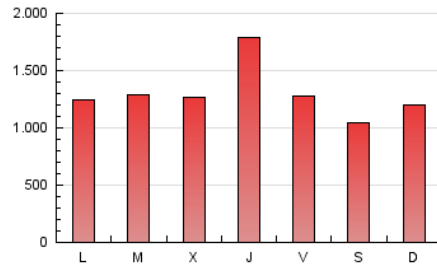

1. Cifras totales y promedios (Nacional e Internacional)

MES - AÑO	NAVEGADORES UNICOS	VISITAS	PAGINAS
Marzo - 2025	998.414	2.583.112	3.993.237
PROMEDIO DIARIO	61.747	81.107	128.814
PROMEDIO LUNES-VIERNES	65.030	84.988	136.676
PROMEDIO SABADO-DOMINGO	54.852	72.956	112.305
PAGINAS / VISITAS	1,59		
DURACION MEDIA VISITAS	0:03:18		
TIEMPO INTERACCIÓN MEDIO	0:01:01		

2. Secciones (Nacional e Internacional)

	PAGINAS	%
HOME	525.047	13.15 %
RESTO	3.468.190	86.85 %

3. Por día del mes (Nacional e Internacional)

Día	N. únicos	Visitas	Páginas	Día	N. únicos	Visitas	Páginas	Día	N. únicos	Visitas	Páginas
1	42.954	54.867	85.839	11	50.600	67.481	117.162	21	55.638	74.882	126.438
2	57.659	78.846	120.836	12	46.034	60.447	107.887	22	54.840	74.383	112.391
3	59.070	80.859	133.453	13	56.911	76.543	129.732	23	63.637	86.592	129.328
4	57.302	77.012	128.064	14	51.170	66.864	118.341	24	54.478	69.808	115.683
5	82.114	107.393	163.864	15	47.116	62.454	99.761	25	59.104	81.576	131.587
6	214.380	259.425	333.876	16	66.119	86.119	131.299	26	49.680	64.534	115.011
7	84.528	112.708	162.254	17	64.369	86.212	136.969	27	62.127	79.269	130.303
8	72.156	92.765	139.959	18	62.495	82.995	140.293	28	44.898	58.727	102.428
9	62.323	85.831	128.011	19	54.374	71.600	118.379	29	38.598	51.455	83.567
10	51.781	70.715	119.311	20	53.538	69.792	120.804	30	43.117	56.247	92.057
								31	51.032	65.902	118.350

4. Gráficas (Nacional e Internacional)

4.1 Por día de la semana (promedio)

N. únicos / Visitas (x 100)

Páginas (x 100)

4.2 Por franja horaria (promedio)

Visitas_ (x 1000)

Páginas (x 1000)

4.3 Por meses