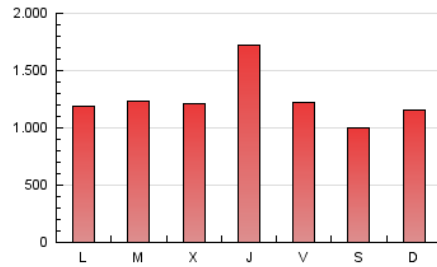

1. Cifras totales y promedios (Nacional)

MES - AÑO	NAVEGADORES UNICOS	VISITAS	PAGINAS
Marzo - 2025	949.466	2.509.831	3.831.673
PROMEDIO DIARIO	59.698	78.559	123.602
PROMEDIO LUNES-VIERNES	62.841	82.293	131.028
PROMEDIO SABADO-DOMINGO	53.099	70.718	108.008
PAGINAS / VISITAS	1,57		
DURACION MEDIA VISITAS	0:03:15		
TIEMPO INTERACCIÓN MEDIO	0:01:01		

2. Secciones (Nacional)

	PAGINAS	%
HOME	499.836	13.04 %
RESTO	3.331.837	86.96 %

3. Por día del mes (Nacional)

Día	N. únicos	Visitas	Páginas	Día	N. únicos	Visitas	Páginas	Día	N. únicos	Visitas	Páginas
1	41.432	52.991	82.320	11	48.657	65.243	112.079	21	53.233	72.041	120.922
2	56.160	76.511	116.715	12	43.918	57.822	102.551	22	52.829	72.436	108.093
3	56.965	78.080	127.599	13	54.837	73.766	123.953	23	61.666	83.833	124.869
4	55.196	74.517	122.385	14	49.286	64.303	113.288	24	52.418	66.773	110.500
5	79.545	104.013	157.605	15	45.472	59.959	94.748	25	56.826	78.529	126.019
6	210.955	255.333	326.106	16	64.003	83.958	126.436	26	47.782	61.866	109.716
7	82.580	109.832	156.879	17	62.173	83.677	130.595	27	60.024	77.131	124.796
8	70.480	91.062	135.803	18	60.378	80.464	134.382	28	42.909	56.412	97.126
9	60.303	82.792	123.196	19	52.291	69.430	112.612	29	37.034	49.406	79.751
10	49.523	68.248	114.732	20	51.154	67.257	114.801	30	41.611	54.230	88.147
								31	49.005	63.416	112.949

4. Gráficas (Nacional)

4.1 Por día de la semana (promedio)

N. únicos / Visitas (x 100)

Páginas (x 100)

4.2 Por franja horaria (promedio)

Visitas_ (x 1000)

Páginas (x 1000)

4.3 Por meses