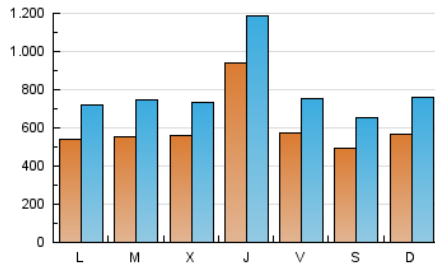

1. Cifras totales y promedios (Nacional)

MES - AÑO	NAVEGADORES UNICOS	VISITAS	PAGINAS
Marzo - 2025	949.466	2.509.831	3.831.673
PROMEDIO DIARIO	59.698	78.559	123.602
PROMEDIO LUNES-VIERNES	62.841	82.293	131.028
PROMEDIO SABADO-DOMINGO	53.099	70.718	108.008
PAGINAS / VISITAS	1,57		
DURACION MEDIA VISITAS	0:03:15		
TIEMPO INTERACCIÓN MEDIO	0:01:01		

2. Secciones (Nacional)

	PAGINAS	%
HOME	499.836	13.04 %
RESTO	3.331.837	86.96 %

3. Por día del mes (Nacional)

Día	N. únicos	Visitas	Páginas	Día	N. únicos	Visitas	Páginas	Día	N. únicos	Visitas	Páginas
1	41.432	52.991	82.320	11	48.657	65.243	112.079	21	53.233	72.041	120.922
2	56.160	76.511	116.715	12	43.918	57.822	102.551	22	52.829	72.436	108.093
3	56.965	78.080	127.599	13	54.837	73.766	123.953	23	61.666	83.833	124.869
4	55.196	74.517	122.385	14	49.286	64.303	113.288	24	52.418	66.773	110.500
5	79.545	104.013	157.605	15	45.472	59.959	94.748	25	56.826	78.529	126.019
6	210.955	255.333	326.106	16	64.003	83.958	126.436	26	47.782	61.866	109.716
7	82.580	109.832	156.879	17	62.173	83.677	130.595	27	60.024	77.131	124.796
8	70.480	91.062	135.803	18	60.378	80.464	134.382	28	42.909	56.412	97.126
9	60.303	82.792	123.196	19	52.291	69.430	112.612	29	37.034	49.406	79.751
10	49.523	68.248	114.732	20	51.154	67.257	114.801	30	41.611	54.230	88.147
								31	49.005	63.416	112.949

4. Gráficas (Nacional)

4.1 Por día de la semana (promedio)

N. únicos / Visitas (x 100)

Páginas (x 100)

4.2 Por franja horaria (promedio)

Visitas_ (x 1000)

Páginas (x 1000)

4.3 Por meses