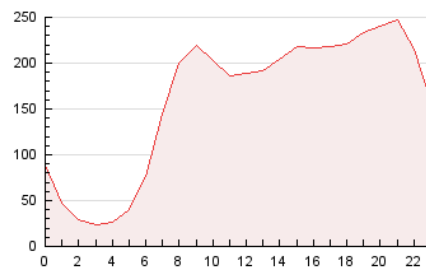

2. Secciones (Nacional)

	PAGINAS	%
HOME	499.836	13.04 %
RESTO	3.331.837	86.96 %

3. Por día del mes (Nacional)

Día	N. únicos	Visitas	Páginas	Día	N. únicos	Visitas	Páginas	Día	N. únicos	Visitas	Páginas
1	41.432	52.991	82.320	11	48.657	65.243	112.079	21	53.233	72.041	120.922
2	56.160	76.511	116.715	12	43.918	57.822	102.551	22	52.829	72.436	108.093
3	56.965	78.080	127.599	13	54.837	73.766	123.953	23	61.666	83.833	124.869
4	55.196	74.517	122.385	14	49.286	64.303	113.288	24	52.418	66.773	110.500
5	79.545	104.013	157.605	15	45.472	59.959	94.748	25	56.826	78.529	126.019
6	210.955	255.333	326.106	16	64.003	83.958	126.436	26	47.782	61.866	109.716
7	82.580	109.832	156.879	17	62.173	83.677	130.595	27	60.024	77.131	124.796
8	70.480	91.062	135.803	18	60.378	80.464	134.382	28	42.909	56.412	97.126
9	60.303	82.792	123.196	19	52.291	69.430	112.612	29	37.034	49.406	79.751
10	49.523	68.248	114.732	20	51.154	67.257	114.801	30	41.611	54.230	88.147
								31	49.005	63.416	112.949

4. Gráficas (Nacional)

4.1 Por día de la semana (promedio)

N. únicos / Visitas (x 100)

Páginas (x 100)

4.2 Por franja horaria (promedio)

Visitas_ (x 1000)

Páginas (x 1000)

4.3 Por meses

N. únicos / Visitas (x 1000)

Páginas (x 1000)

5. Observaciones

Este Medio Electrónico de Comunicación ha sido medido por la herramienta Google Analytics de Google (GA4).

6. Definiciones básicas (Para más información ver Normas Técnicas para el Control de los Medios Electrónicos de Comunicación)