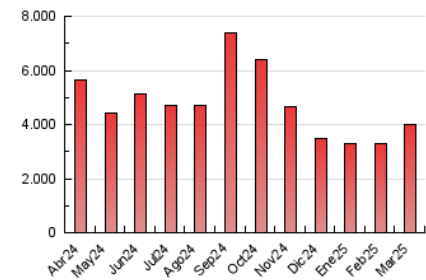

Páginas (x 1000)