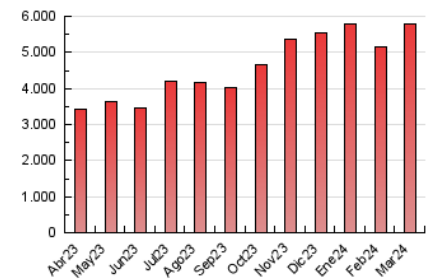

#### 3. Por día del mes (Nacional)

Día	N. únicos	Visitas	Páginas	Día	N. únicos	Visitas	Páginas	Día	N. únicos	Visitas	Páginas
1	30.586	40.816	155.757	11	37.716	50.537	199.386	21	36.358	49.058	181.770
2	30.280	40.343	145.087	12	31.886	45.718	177.357	22	38.042	50.847	178.755
3	50.677	70.955	232.508	13	54.767	73.412	227.895	23	29.630	41.043	149.101
4	49.255	65.936	225.276	14	39.957	55.135	199.148	24	31.345	42.356	159.267
5	41.724	56.752	206.001	15	36.408	49.450	179.572	25	40.346	56.520	198.885
6	43.851	58.285	204.227	16	29.194	38.950	139.558	26	40.628	52.659	196.290
7	41.352	52.303	189.710	17	40.120	55.385	179.009	27	33.771	47.462	174.114
8	35.388	48.817	216.052	18	34.638	49.524	189.261	28	43.477	58.352	206.124
9	33.115	45.709	167.160	19	35.027	46.918	168.605	29	35.738	47.712	166.980
10	35.807	48.227	176.864	20	38.604	52.571	178.572	30	36.142	48.137	182.678
								31	49.832	65.169	227.819

### 4.1 Por día de la semana (promedio)

N. únicos / Visitas (x 100)

Páginas (x 100)

### 4.2 Por franja horaria (promedio)

Visitas\_ (x 1000)

Páginas (x 1000)

### 4.3 Por meses

N. únicos / Visitas (x 1000)

Páginas (x 1000)