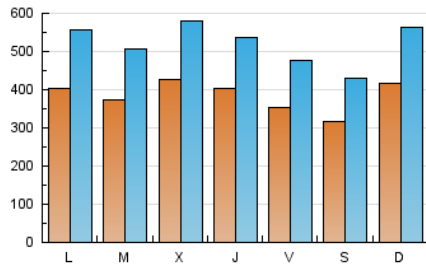

4. Gráficas (Nacional)

4.1 Por día de la semana (promedio)

N. únicos / Visitas (x 100)