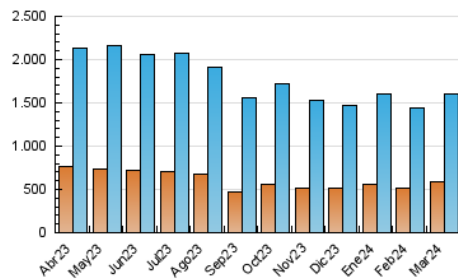

#### 3. Por día del mes (Nacional)

Día	N. únicos	Visitas	Páginas	Día	N. únicos	Visitas	Páginas	Día	N. únicos	Visitas	Páginas
1	30.586	40.816	155.757	11	37.716	50.537	199.386	21	36.358	49.058	181.770
2	30.280	40.343	145.087	12	31.886	45.718	177.357	22	38.042	50.847	178.755
3	50.677	70.955	232.508	13	54.767	73.412	227.895	23	29.630	41.043	149.101
4	49.255	65.936	225.276	14	39.957	55.135	199.148	24	31.345	42.356	159.267
5	41.724	56.752	206.001	15	36.408	49.450	179.572	25	40.346	56.520	198.885
6	43.851	58.285	204.227	16	29.194	38.950	139.558	26	40.628	52.659	196.290
7	41.352	52.303	189.710	17	40.120	55.385	179.009	27	33.771	47.462	174.114
8	35.388	48.817	216.052	18	34.638	49.524	189.261	28	43.477	58.352	206.124
9	33.115	45.709	167.160	19	35.027	46.918	168.605	29	35.738	47.712	166.980
10	35.807	48.227	176.864	20	38.604	52.571	178.572	30	36.142	48.137	182.678
								31	49.832	65.169	227.819

### 4.1 Por día de la semana (promedio)

N. únicos / Visitas (x 100)

Páginas (x 100)

### 4.2 Por franja horaria (promedio)

Visitas\_ (x 1000)

Páginas (x 1000)

### 4.3 Por meses

N. únicos / Visitas (x 1000)

Páginas (x 1000)