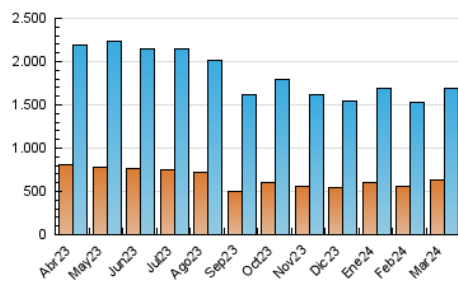

### 3. Por día del mes (Nacional e Internacional)

Día	N. únicos	Visitas	Páginas	Día	N. únicos	Visitas	Páginas	Día	N. únicos	Visitas	Páginas
1	32.908	43.276	162.979	11	40.031	54.082	207.907	21	38.720	52.076	189.078
2	32.183	43.005	151.214	12	34.050	48.392	185.197	22	40.594	53.826	186.284
3	53.118	73.690	240.555	13	57.562	76.631	236.128	23	31.508	43.584	155.830
4	52.528	69.573	235.069	14	42.571	57.949	207.086	24	33.417	44.708	165.753
5	44.412	59.486	214.497	15	38.554	52.471	186.373	25	42.932	59.909	207.468
6	46.295	61.389	212.450	16	30.965	41.491	145.285	26	43.300	55.742	205.026
7	43.692	55.095	197.712	17	43.012	58.400	186.740	27	36.076	50.198	181.866
8	37.656	51.159	224.161	18	37.246	52.969	197.619	28	46.447	61.622	215.952
9	35.531	48.340	173.924	19	37.363	50.098	176.131	29	38.175	50.446	175.730
10	37.789	51.322	183.700	20	41.149	55.143	186.165	30	38.238	51.290	190.913
								31	52.718	67.986	237.330

##### 4.1 Por día de la semana (promedio)

N. únicos / Visitas (x 100)

Páginas (x 100)

##### 4.2 Por franja horaria (promedio)

Visitas\_ (x 1000)

Páginas (x 1000)

##### 4.3 Por meses

N. únicos / Visitas (x 1000)

Páginas (x 1000)