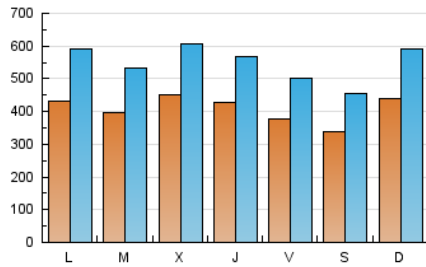

4. Gráficas (Nacional e Internacional)

4.1 Por día de la semana (promedio)

N. únicos / Visitas (x 100)