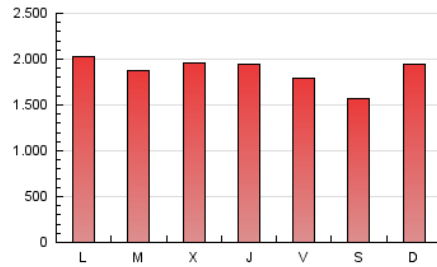

Páginas (x 100)