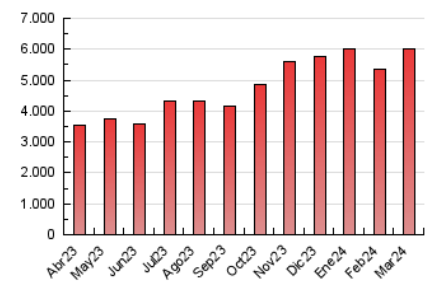

### 3. Por día del mes (Nacional e Internacional)

Día	N. únicos	Visitas	Páginas	Día	N. únicos	Visitas	Páginas	Día	N. únicos	Visitas	Páginas
1	32.908	43.276	162.979	11	40.031	54.082	207.907	21	38.720	52.076	189.078
2	32.183	43.005	151.214	12	34.050	48.392	185.197	22	40.594	53.826	186.284
3	53.118	73.690	240.555	13	57.562	76.631	236.128	23	31.508	43.584	155.830
4	52.528	69.573	235.069	14	42.571	57.949	207.086	24	33.417	44.708	165.753
5	44.412	59.486	214.497	15	38.554	52.471	186.373	25	42.932	59.909	207.468
6	46.295	61.389	212.450	16	30.965	41.491	145.285	26	43.300	55.742	205.026
7	43.692	55.095	197.712	17	43.012	58.400	186.740	27	36.076	50.198	181.866
8	37.656	51.159	224.161	18	37.246	52.969	197.619	28	46.447	61.622	215.952
9	35.531	48.340	173.924	19	37.363	50.098	176.131	29	38.175	50.446	175.730
10	37.789	51.322	183.700	20	41.149	55.143	186.165	30	38.238	51.290	190.913
								31	52.718	67.986	237.330

##### 4.1 Por día de la semana (promedio)

N. únicos / Visitas (x 100)

Páginas (x 100)

##### 4.2 Por franja horaria (promedio)

Visitas\_ (x 1000)

Páginas (x 1000)

##### 4.3 Por meses

N. únicos / Visitas (x 1000)

Páginas (x 1000)