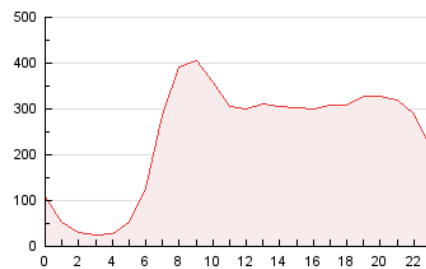

#### 3. Por día del mes (Nacional)

Día	N. únicos	Visitas	Páginas	Día	N. únicos	Visitas	Páginas	Día	N. únicos	Visitas	Páginas
1	30.586	40.816	155.757	11	37.716	50.537	199.386	21	36.358	49.058	181.770
2	30.280	40.343	145.087	12	31.886	45.718	177.357	22	38.042	50.847	178.755
3	50.677	70.955	232.508	13	54.767	73.412	227.895	23	29.630	41.043	149.101
4	49.255	65.936	225.276	14	39.957	55.135	199.148	24	31.345	42.356	159.267
5	41.724	56.752	206.001	15	36.408	49.450	179.572	25	40.346	56.520	198.885
6	43.851	58.285	204.227	16	29.194	38.950	139.558	26	40.628	52.659	196.290
7	41.352	52.303	189.710	17	40.120	55.385	179.009	27	33.771	47.462	174.114
8	35.388	48.817	216.052	18	34.638	49.524	189.261	28	43.477	58.352	206.124
9	33.115	45.709	167.160	19	35.027	46.918	168.605	29	35.738	47.712	166.980
10	35.807	48.227	176.864	20	38.604	52.571	178.572	30	36.142	48.137	182.678
								31	49.832	65.169	227.819

### 4.1 Por día de la semana (promedio)

N. únicos / Visitas (x 100)

Páginas (x 100)

### 4.2 Por franja horaria (promedio)

Visitas\_ (x 1000)

Páginas (x 1000)

### 4.3 Por meses

N. únicos / Visitas (x 1000)

Páginas (x 1000)