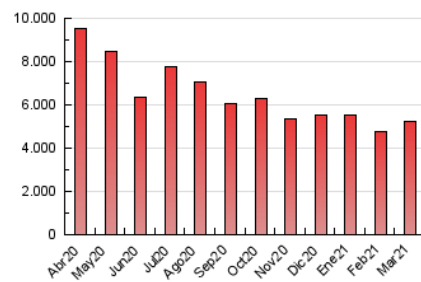

1. Cifras totales y promedios (Nacional)

MES - AÑO	NAVEGADORES UNICOS	VISITAS	PAGINAS
Marzo - 2021	949.410	2.935.121	5.264.658
PROMEDIO DIARIO	70.777	94.681	169.828
PROMEDIO LUNES-VIERNES	73.339	98.515	177.464
PROMEDIO SABADO-DOMINGO	63.411	83.659	147.873
PAGINAS / VISITAS	1,79		
DURACION MEDIA VISITAS	0:02:09		
DURACION MEDIA PAGINAS	0:02:43		

2. Secciones (Nacional)

	PAGINAS	%
HOME	1.417.226	26.92 %
RESTO	3.847.432	73.08 %

3. Por día del mes (Nacional)

Día	N. únicos	Visitas	Páginas	Día	N. únicos	Visitas	Páginas	Día	N. únicos	Visitas	Páginas
1	72.526	98.641	185.810	11	100.480	134.158	230.306	21	69.297	89.976	157.873
2	74.961	100.687	185.882	12	72.586	95.554	167.176	22	56.769	77.162	144.162
3	85.160	113.243	199.366	13	56.105	73.521	128.317	23	63.245	87.090	158.769
4	70.700	96.907	179.584	14	81.873	104.229	174.218	24	66.671	93.044	168.605
5	52.987	72.594	135.290	15	92.421	123.460	217.494	25	65.787	95.843	193.324
6	54.478	71.960	130.618	16	83.456	108.739	192.309	26	57.763	81.139	155.909
7	66.681	88.773	163.578	17	59.915	82.628	149.559	27	50.839	67.331	119.172
8	67.410	90.993	165.512	18	81.601	107.713	182.090	28	55.272	78.931	150.769
9	103.560	127.461	211.310	19	72.627	98.280	173.107	29	57.599	82.370	159.280
10	62.310	82.001	152.738	20	72.746	94.549	158.441	30	84.536	109.785	187.302
								31	81.726	106.359	186.788

4. Gráficas (Nacional)

4.1 Por día de la semana (promedio)

N. únicos / Visitas (x 100)

Páginas (x 100)

4.2 Por franja horaria (promedio)

Visitas (x 1000)

Páginas (x 1000)

4.3 Por meses

N. únicos / Visitas (x 1000)

Páginas (x 1000)

5. Observaciones

Este Medio Electrónico de Comunicación ha sido medido por la herramienta Google Analytics de Google

6. Definiciones básicas (Para más información ver Normas Técnicas para el Control de los Medios Electrónicos de Comunicación)