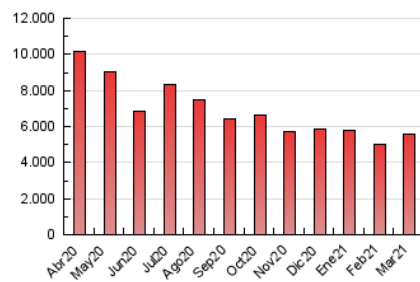

Páginas (x 1000)