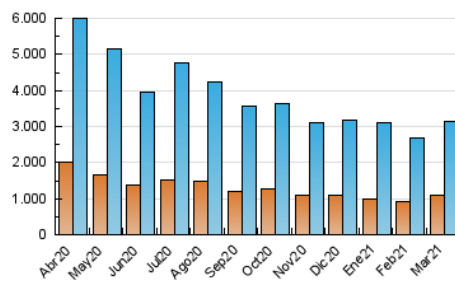

4.3 Por meses

N. únicos / Visitas (x 1000)