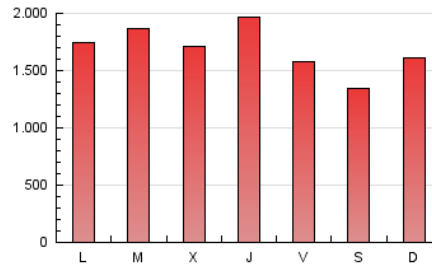

1. Cifras totales y promedios (Nacional)

MES - AÑO	NAVEGADORES UNICOS	VISITAS	PAGINAS
Marzo - 2021	949.410	2.935.121	5.264.658
PROMEDIO DIARIO	70.777	94.681	169.828
PROMEDIO LUNES-VIERNES	73.339	98.515	177.464
PROMEDIO SABADO-DOMINGO	63.411	83.659	147.873
PAGINAS / VISITAS	1,79		
DURACION MEDIA VISITAS	0:02:09		
DURACION MEDIA PAGINAS	0:02:43		

2. Secciones (Nacional)

	PAGINAS	%
HOME	1.417.226	26.92 %
RESTO	3.847.432	73.08 %

3. Por día del mes (Nacional)

Día	N. únicos	Visitas	Páginas	Día	N. únicos	Visitas	Páginas	Día	N. únicos	Visitas	Páginas
1	72.526	98.641	185.810	11	100.480	134.158	230.306	21	69.297	89.976	157.873
2	74.961	100.687	185.882	12	72.586	95.554	167.176	22	56.769	77.162	144.162
3	85.160	113.243	199.366	13	56.105	73.521	128.317	23	63.245	87.090	158.769
4	70.700	96.907	179.584	14	81.873	104.229	174.218	24	66.671	93.044	168.605
5	52.987	72.594	135.290	15	92.421	123.460	217.494	25	65.787	95.843	193.324
6	54.478	71.960	130.618	16	83.456	108.739	192.309	26	57.763	81.139	155.909
7	66.681	88.773	163.578	17	59.915	82.628	149.559	27	50.839	67.331	119.172
8	67.410	90.993	165.512	18	81.601	107.713	182.090	28	55.272	78.931	150.769
9	103.560	127.461	211.310	19	72.627	98.280	173.107	29	57.599	82.370	159.280
10	62.310	82.001	152.738	20	72.746	94.549	158.441	30	84.536	109.785	187.302
								31	81.726	106.359	186.788

4. Gráficas (Nacional)

4.1 Por día de la semana (promedio)

N. únicos / Visitas (x 100)

Páginas (x 100)

4.2 Por franja horaria (promedio)

Visitas (x 1000)

Páginas (x 1000)

4.3 Por meses