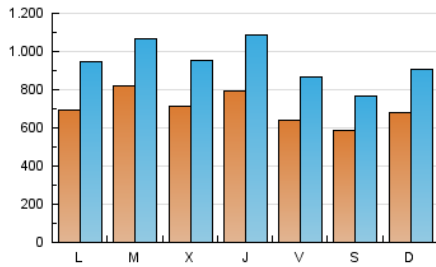

1. Cifras totales y promedios (Nacional)

MES - AÑO	NAVEGADORES UNICOS	VISITAS	PAGINAS
Marzo - 2021	949.410	2.935.121	5.264.658
PROMEDIO DIARIO	70.777	94.681	169.828
PROMEDIO LUNES-VIERNES	73.339	98.515	177.464
PROMEDIO SABADO-DOMINGO	63.411	83.659	147.873
PAGINAS / VISITAS	1,79		
DURACION MEDIA VISITAS	0:02:09		
DURACION MEDIA PAGINAS	0:02:43		

2. Secciones (Nacional)

	PAGINAS	%
HOME	1.417.226	26.92 %
RESTO	3.847.432	73.08 %

3. Por día del mes (Nacional)

Día	N. únicos	Visitas	Páginas	Día	N. únicos	Visitas	Páginas	Día	N. únicos	Visitas	Páginas
1	72.526	98.641	185.810	11	100.480	134.158	230.306	21	69.297	89.976	157.873
2	74.961	100.687	185.882	12	72.586	95.554	167.176	22	56.769	77.162	144.162
3	85.160	113.243	199.366	13	56.105	73.521	128.317	23	63.245	87.090	158.769
4	70.700	96.907	179.584	14	81.873	104.229	174.218	24	66.671	93.044	168.605
5	52.987	72.594	135.290	15	92.421	123.460	217.494	25	65.787	95.843	193.324
6	54.478	71.960	130.618	16	83.456	108.739	192.309	26	57.763	81.139	155.909
7	66.681	88.773	163.578	17	59.915	82.628	149.559	27	50.839	67.331	119.172
8	67.410	90.993	165.512	18	81.601	107.713	182.090	28	55.272	78.931	150.769
9	103.560	127.461	211.310	19	72.627	98.280	173.107	29	57.599	82.370	159.280
10	62.310	82.001	152.738	20	72.746	94.549	158.441	30	84.536	109.785	187.302
								31	81.726	106.359	186.788

4. Gráficas (Nacional)

4.1 Por día de la semana (promedio)

N. únicos / Visitas (x 100)

Páginas (x 100)

4.2 Por franja horaria (promedio)

Visitas (x 1000)

Páginas (x 1000)

4.3 Por meses