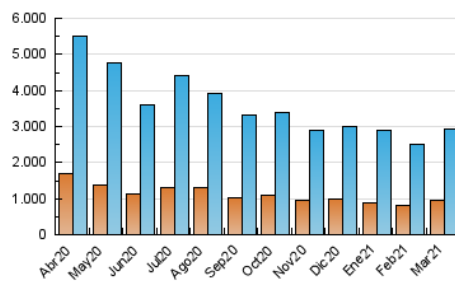

4.3 Por meses

N. únicos / Visitas (x 1000)