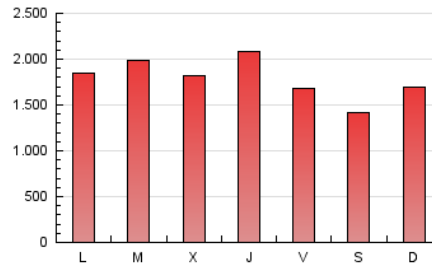

1. Cifras totales y promedios (Nacional e Internacional)

MES - AÑO	NAVEGADORES UNICOS	VISITAS	PAGINAS
Marzo - 2021	1.089.698	3.141.772	5.581.665
PROMEDIO DIARIO	76.630	101.347	180.054
PROMEDIO LUNES-VIERNES	79.645	105.673	188.493
PROMEDIO SABADO-DOMINGO	67.961	88.912	155.791
PAGINAS / VISITAS	1,78		
DURACION MEDIA VISITAS	0:02:08		
DURACION MEDIA PAGINAS	0:02:45		

2. Secciones (Nacional e Internacional)

	PAGINAS	%
HOME	1.478.065	26.48 %
RESTO	4.103.600	73.52 %

3. Por día del mes (Nacional e Internacional)

Día	N. únicos	Visitas	Páginas	Día	N. únicos	Visitas	Páginas	Día	N. únicos	Visitas	Páginas
1	78.369	105.189	196.498	11	107.959	143.147	244.167	21	74.457	95.960	166.892
2	80.503	107.111	196.031	12	78.242	102.362	177.488	22	61.992	83.323	153.923
3	91.553	120.644	210.945	13	60.091	78.535	135.656	23	68.398	93.398	168.691
4	76.315	103.551	189.965	14	86.995	109.912	182.682	24	72.653	99.744	179.193
5	58.154	78.267	143.906	15	99.424	131.762	230.004	25	71.676	102.382	203.955
6	58.726	76.857	138.096	16	92.922	119.552	207.967	26	62.971	87.119	165.525
7	70.844	93.733	171.173	17	66.660	90.029	160.804	27	55.177	72.134	126.357
8	72.750	96.913	175.161	18	90.667	118.313	196.907	28	59.490	83.943	158.499
9	111.324	135.474	223.321	19	79.657	105.735	183.927	29	62.917	88.294	169.117
10	68.843	89.027	163.437	20	77.909	100.221	166.969	30	90.699	116.726	197.963
								31	87.182	112.415	196.446

4. Gráficas (Nacional e Internacional)

4.1 Por día de la semana (promedio)

N. únicos / Visitas (x 100)

Páginas (x 100)

4.2 Por franja horaria (promedio)

Visitas (x 1000)

Páginas (x 1000)

4.3 Por meses