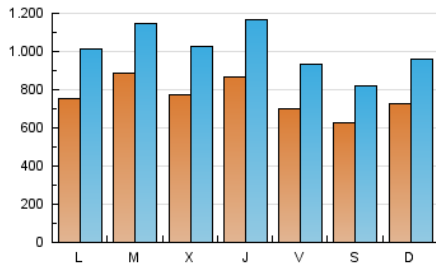

1. Cifras totales y promedios (Nacional e Internacional)

MES - AÑO	NAVEGADORES UNICOS	VISITAS	PAGINAS
Marzo - 2021	1.089.698	3.141.772	5.581.665
PROMEDIO DIARIO	76.630	101.347	180.054
PROMEDIO LUNES-VIERNES	79.645	105.673	188.493
PROMEDIO SABADO-DOMINGO	67.961	88.912	155.791
PAGINAS / VISITAS	1,78		
DURACION MEDIA VISITAS	0:02:08		
DURACION MEDIA PAGINAS	0:02:45		

2. Secciones (Nacional e Internacional)

	PAGINAS	%
HOME	1.478.065	26.48 %
RESTO	4.103.600	73.52 %

3. Por día del mes (Nacional e Internacional)

Día	N. únicos	Visitas	Páginas	Día	N. únicos	Visitas	Páginas	Día	N. únicos	Visitas	Páginas
1	78.369	105.189	196.498	11	107.959	143.147	244.167	21	74.457	95.960	166.892
2	80.503	107.111	196.031	12	78.242	102.362	177.488	22	61.992	83.323	153.923
3	91.553	120.644	210.945	13	60.091	78.535	135.656	23	68.398	93.398	168.691
4	76.315	103.551	189.965	14	86.995	109.912	182.682	24	72.653	99.744	179.193
5	58.154	78.267	143.906	15	99.424	131.762	230.004	25	71.676	102.382	203.955
6	58.726	76.857	138.096	16	92.922	119.552	207.967	26	62.971	87.119	165.525
7	70.844	93.733	171.173	17	66.660	90.029	160.804	27	55.177	72.134	126.357
8	72.750	96.913	175.161	18	90.667	118.313	196.907	28	59.490	83.943	158.499
9	111.324	135.474	223.321	19	79.657	105.735	183.927	29	62.917	88.294	169.117
10	68.843	89.027	163.437	20	77.909	100.221	166.969	30	90.699	116.726	197.963
								31	87.182	112.415	196.446

4. Gráficas (Nacional e Internacional)

4.1 Por día de la semana (promedio)

N. únicos / Visitas (x 100)

Páginas (x 100)

4.2 Por franja horaria (promedio)

Visitas (x 1000)

Páginas (x 1000)

4.3 Por meses