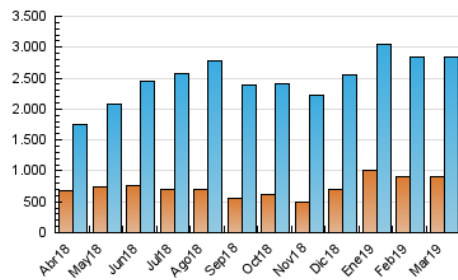

4.3 Por meses

N. únicos / Visitas (x 1000)