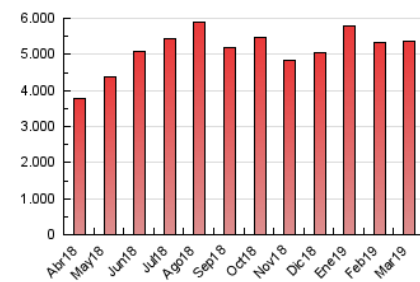

Páginas (x 1000)