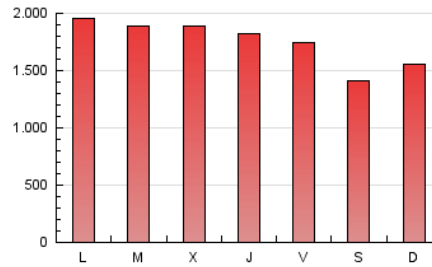

1. Cifras totales y promedios (Nacional e Internacional)

MES - AÑO	NAVEGADORES UNICOS	VISITAS	PAGINAS
Marzo - 2019	978.497	2.972.075	5.377.230
PROMEDIO DIARIO	70.672	95.873	173.459
PROMEDIO LUNES-VIERNES	74.872	101.781	185.417
PROMEDIO SABADO-DOMINGO	61.850	83.467	148.348
PAGINAS / VISITAS	1,81		
DURACION MEDIA VISITAS	0:01:59		
DURACION MEDIA PAGINAS	0:02:26		

2. Secciones (Nacional e Internacional)

	PAGINAS	%
HOME	1.237.701	23.02 %
RESTO	4.139.529	76.98 %

3. Por día del mes (Nacional e Internacional)

Día	N. únicos	Visitas	Páginas	Día	N. únicos	Visitas	Páginas	Día	N. únicos	Visitas	Páginas
1	72.966	96.844	172.488	11	77.087	106.315	203.212	21	65.811	89.943	165.451
2	59.524	83.635	149.417	12	81.610	112.625	205.937	22	74.067	102.244	190.563
3	66.185	88.326	164.294	13	78.400	104.442	185.944	23	59.022	80.678	141.010
4	70.950	102.477	193.278	14	64.969	89.725	167.232	24	68.038	93.426	172.382
5	74.327	102.444	192.914	15	63.714	88.555	167.142	25	82.159	108.222	194.124
6	70.804	97.582	178.766	16	60.841	79.965	139.632	26	70.974	96.255	172.268
7	91.789	124.755	220.624	17	70.318	93.884	161.162	27	92.899	121.946	216.009
8	77.252	102.806	184.421	18	77.071	106.369	191.348	28	79.652	101.875	177.716
9	59.326	80.692	139.688	19	74.126	99.713	184.780	29	63.151	87.317	155.408
10	62.308	82.429	150.480	20	68.535	94.953	174.129	30	58.232	79.100	137.288
								31	54.710	72.533	128.123

4. Gráficas (Nacional e Internacional)

4.1 Por día de la semana (promedio)

N. únicos / Visitas (x 100)

Páginas (x 100)

4.2 Por franja horaria (promedio)

Visitas (x 1000)

Páginas (x 1000)

4.3 Por meses