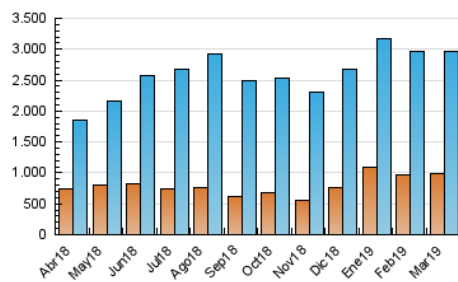

4.3 Por meses

N. únicos / Visitas (x 1000)