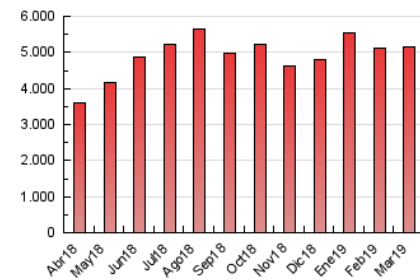

Páginas (x 1000)