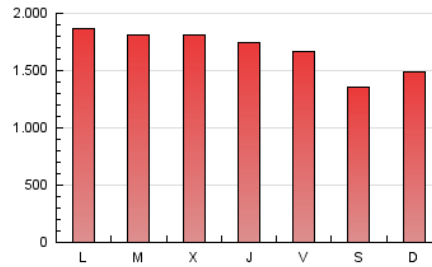

1. Cifras totales y promedios (Nacional)

MES - AÑO	NAVEGADORES UNICOS	VISITAS	PAGINAS
Marzo - 2019	906.078	2.844.499	5.150.718
PROMEDIO DIARIO	67.248	91.758	166.152
PROMEDIO LUNES-VIERNES	71.177	97.343	177.425
PROMEDIO SABADO-DOMINGO	58.997	80.030	142.480
PAGINAS / VISITAS	1,81		
DURACION MEDIA VISITAS	0:01:59		
DURACION MEDIA PAGINAS	0:02:26		

2. Secciones (Nacional)

	PAGINAS	%
HOME	1.188.901	23.08 %
RESTO	3.961.817	76.92 %

3. Por día del mes (Nacional)

Día	N. únicos	Visitas	Páginas	Día	N. únicos	Visitas	Páginas	Día	N. únicos	Visitas	Páginas
1	69.917	92.692	164.939	11	73.282	101.631	194.262	21	62.465	85.948	158.316
2	56.238	79.782	142.978	12	77.967	108.224	197.886	22	70.482	98.015	182.742
3	63.279	84.725	157.748	13	74.647	100.195	178.295	23	56.109	77.127	135.157
4	67.569	98.383	185.623	14	61.403	85.499	159.733	24	64.811	89.796	166.145
5	71.045	98.415	184.960	15	60.443	84.400	159.582	25	78.146	103.187	185.046
6	67.272	93.468	171.393	16	58.096	76.676	134.061	26	67.283	91.849	164.405
7	87.093	119.591	211.586	17	67.409	90.290	155.087	27	88.430	116.750	206.795
8	73.498	98.347	176.547	18	73.163	101.674	183.027	28	75.532	97.123	169.579
9	56.849	77.313	133.949	19	70.323	95.114	176.706	29	59.687	83.047	147.975
10	59.282	79.095	144.634	20	65.064	90.648	166.518	30	55.556	75.867	131.839
								31	52.340	69.628	123.205

4. Gráficas (Nacional)

4.1 Por día de la semana (promedio)

N. únicos / Visitas (x 100)

Páginas (x 100)

4.2 Por franja horaria (promedio)

Visitas (x 1000)

Páginas (x 1000)

4.3 Por meses