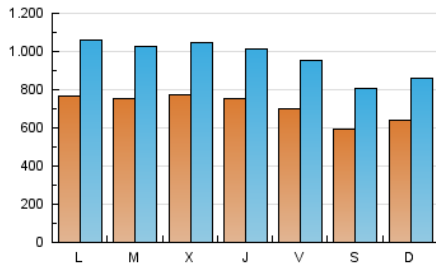

1. Cifras totales y promedios (Nacional e Internacional)

MES - AÑO	NAVEGADORES UNICOS	VISITAS	PAGINAS
Marzo - 2019	978.497	2.972.075	5.377.230
PROMEDIO DIARIO	70.672	95.873	173.459
PROMEDIO LUNES-VIERNES	74.872	101.781	185.417
PROMEDIO SABADO-DOMINGO	61.850	83.467	148.348
PAGINAS / VISITAS	1,81		
DURACION MEDIA VISITAS	0:01:59		
DURACION MEDIA PAGINAS	0:02:26		

2. Secciones (Nacional e Internacional)

	PAGINAS	%
HOME	1.237.701	23.02 %
RESTO	4.139.529	76.98 %

3. Por día del mes (Nacional e Internacional)

Día	N. únicos	Visitas	Páginas	Día	N. únicos	Visitas	Páginas	Día	N. únicos	Visitas	Páginas
1	72.966	96.844	172.488	11	77.087	106.315	203.212	21	65.811	89.943	165.451
2	59.524	83.635	149.417	12	81.610	112.625	205.937	22	74.067	102.244	190.563
3	66.185	88.326	164.294	13	78.400	104.442	185.944	23	59.022	80.678	141.010
4	70.950	102.477	193.278	14	64.969	89.725	167.232	24	68.038	93.426	172.382
5	74.327	102.444	192.914	15	63.714	88.555	167.142	25	82.159	108.222	194.124
6	70.804	97.582	178.766	16	60.841	79.965	139.632	26	70.974	96.255	172.268
7	91.789	124.755	220.624	17	70.318	93.884	161.162	27	92.899	121.946	216.009
8	77.252	102.806	184.421	18	77.071	106.369	191.348	28	79.652	101.875	177.716
9	59.326	80.692	139.688	19	74.126	99.713	184.780	29	63.151	87.317	155.408
10	62.308	82.429	150.480	20	68.535	94.953	174.129	30	58.232	79.100	137.288
								31	54.710	72.533	128.123

4. Gráficas (Nacional e Internacional)

4.1 Por día de la semana (promedio)

N. únicos / Visitas (x 100)

Páginas (x 100)

4.2 Por franja horaria (promedio)

Visitas (x 1000)

Páginas (x 1000)

4.3 Por meses