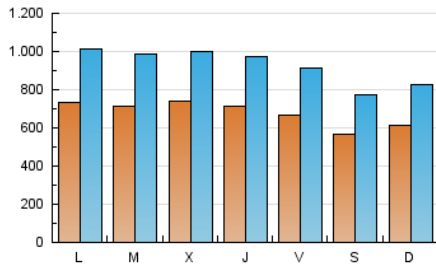

1. Cifras totales y promedios (Nacional)

MES - AÑO	NAVEGADORES UNICOS	VISITAS	PAGINAS
Marzo - 2019	906.078	2.844.499	5.150.718
PROMEDIO DIARIO	67.248	91.758	166.152
PROMEDIO LUNES-VIERNES	71.177	97.343	177.425
PROMEDIO SABADO-DOMINGO	58.997	80.030	142.480
PAGINAS / VISITAS	1,81		
DURACION MEDIA VISITAS	0:01:59		
DURACION MEDIA PAGINAS	0:02:26		

2. Secciones (Nacional)

	PAGINAS	%
HOME	1.188.901	23.08 %
RESTO	3.961.817	76.92 %

3. Por día del mes (Nacional)

Día	N. únicos	Visitas	Páginas	Día	N. únicos	Visitas	Páginas	Día	N. únicos	Visitas	Páginas
1	69.917	92.692	164.939	11	73.282	101.631	194.262	21	62.465	85.948	158.316
2	56.238	79.782	142.978	12	77.967	108.224	197.886	22	70.482	98.015	182.742
3	63.279	84.725	157.748	13	74.647	100.195	178.295	23	56.109	77.127	135.157
4	67.569	98.383	185.623	14	61.403	85.499	159.733	24	64.811	89.796	166.145
5	71.045	98.415	184.960	15	60.443	84.400	159.582	25	78.146	103.187	185.046
6	67.272	93.468	171.393	16	58.096	76.676	134.061	26	67.283	91.849	164.405
7	87.093	119.591	211.586	17	67.409	90.290	155.087	27	88.430	116.750	206.795
8	73.498	98.347	176.547	18	73.163	101.674	183.027	28	75.532	97.123	169.579
9	56.849	77.313	133.949	19	70.323	95.114	176.706	29	59.687	83.047	147.975
10	59.282	79.095	144.634	20	65.064	90.648	166.518	30	55.556	75.867	131.839
								31	52.340	69.628	123.205

4. Gráficas (Nacional)

4.1 Por día de la semana (promedio)

N. únicos / Visitas (x 100)

Páginas (x 100)

4.2 Por franja horaria (promedio)

Visitas (x 1000)

Páginas (x 1000)

4.3 Por meses