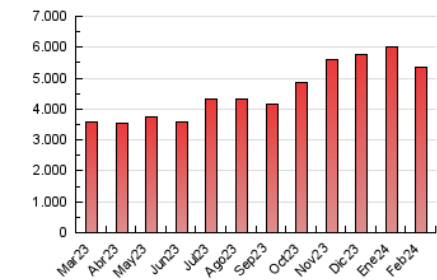

Páginas (x 1000)