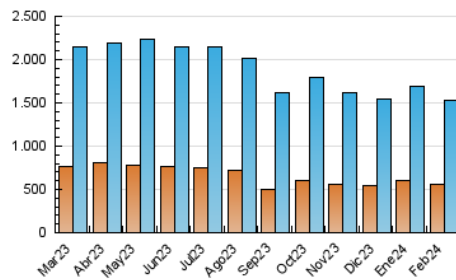

4.3 Por meses

N. únicos / Visitas (x 1000)