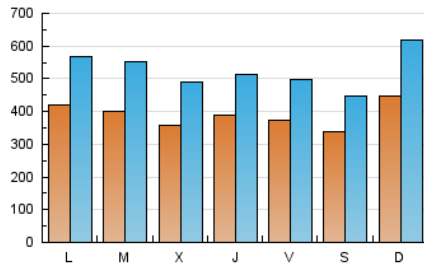

1. Cifras totales y promedios (Nacional e Internacional)

MES - AÑO	NAVEGADORES UNICOS	VISITAS	PAGINAS
Febrero - 2024	561.869	1.525.361	5.365.703
PROMEDIO DIARIO	38.914	52.599	185.024
PROMEDIO LUNES-VIERNES	38.784	52.322	188.631
PROMEDIO SABADO-DOMINGO	39.254	53.324	175.556
PAGINAS / VISITAS	3,52		
DURACION MEDIA VISITAS	0:02:44		
TIEMPO INTERACCIÓN MEDIO	0:03:22		

2. Secciones (Nacional e Internacional)

	PAGINAS	%
HOME	824.328	15.36 %
RESTO	4.541.375	84.64 %

3. Por día del mes (Nacional e Internacional)

Día	N. únicos	Visitas	Páginas	Día	N. únicos	Visitas	Páginas	Día	N. únicos	Visitas	Páginas
1	36.513	46.403	180.175	11	74.932	103.943	286.530	21	34.199	46.177	174.712
2	28.778	39.046	150.050	12	52.225	71.636	256.969	22	34.945	47.765	177.255
3	29.989	39.861	139.183	13	42.637	58.435	219.769	23	38.841	50.288	184.641
4	38.236	51.280	173.493	14	38.880	53.635	195.084	24	34.002	43.292	149.956
5	40.427	53.825	189.000	15	47.414	61.339	197.230	25	32.227	44.322	165.266
6	44.473	62.659	215.253	16	43.306	57.144	190.891	26	38.977	52.779	192.605
7	35.832	48.926	178.940	17	33.405	44.322	149.479	27	40.023	54.906	191.681
8	37.302	50.617	180.395	18	33.631	47.788	169.970	28	33.747	46.528	165.532
9	38.421	52.274	187.725	19	36.718	49.646	180.714	29	37.314	49.674	177.971
10	37.606	51.782	170.571	20	33.499	45.069	174.663				

4. Gráficas (Nacional e Internacional)

4.1 Por día de la semana (promedio)

N. únicos / Visitas (x 100)

Páginas (x 100)

4.2 Por franja horaria (promedio)

Visitas_ (x 1000)

Páginas (x 1000)

4.3 Por meses