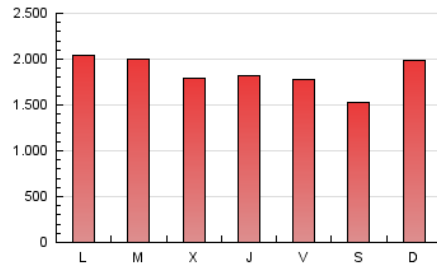

1. Cifras totales y promedios (Nacional e Internacional)

MES - AÑO	NAVEGADORES UNICOS	VISITAS	PAGINAS
Febrero - 2024	561.869	1.525.361	5.365.703
PROMEDIO DIARIO	38.914	52.599	185.024
PROMEDIO LUNES-VIERNES	38.784	52.322	188.631
PROMEDIO SABADO-DOMINGO	39.254	53.324	175.556
PAGINAS / VISITAS	3,52		
DURACION MEDIA VISITAS	0:02:44		
TIEMPO INTERACCIÓN MEDIO	0:03:22		

2. Secciones (Nacional e Internacional)

	PAGINAS	%
HOME	824.328	15.36 %
RESTO	4.541.375	84.64 %

3. Por día del mes (Nacional e Internacional)

Día	N. únicos	Visitas	Páginas	Día	N. únicos	Visitas	Páginas	Día	N. únicos	Visitas	Páginas
1	36.513	46.403	180.175	11	74.932	103.943	286.530	21	34.199	46.177	174.712
2	28.778	39.046	150.050	12	52.225	71.636	256.969	22	34.945	47.765	177.255
3	29.989	39.861	139.183	13	42.637	58.435	219.769	23	38.841	50.288	184.641
4	38.236	51.280	173.493	14	38.880	53.635	195.084	24	34.002	43.292	149.956
5	40.427	53.825	189.000	15	47.414	61.339	197.230	25	32.227	44.322	165.266
6	44.473	62.659	215.253	16	43.306	57.144	190.891	26	38.977	52.779	192.605
7	35.832	48.926	178.940	17	33.405	44.322	149.479	27	40.023	54.906	191.681
8	37.302	50.617	180.395	18	33.631	47.788	169.970	28	33.747	46.528	165.532
9	38.421	52.274	187.725	19	36.718	49.646	180.714	29	37.314	49.674	177.971
10	37.606	51.782	170.571	20	33.499	45.069	174.663				

4. Gráficas (Nacional e Internacional)

4.1 Por día de la semana (promedio)

N. únicos / Visitas (x 100)

Páginas (x 100)

4.2 Por franja horaria (promedio)

Visitas_ (x 1000)

Páginas (x 1000)

4.3 Por meses