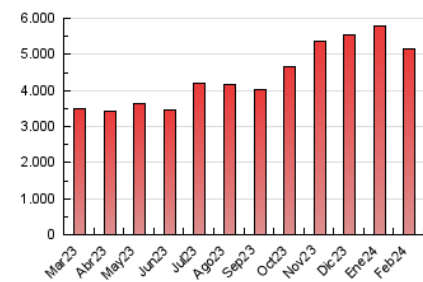

Páginas (x 1000)