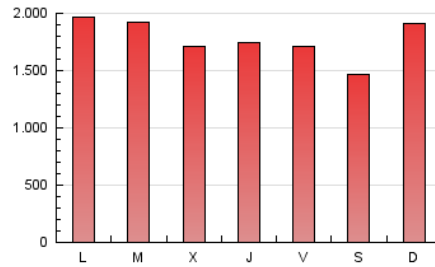

1. Cifras totales y promedios (Nacional)

MES - AÑO	NAVEGADORES UNICOS	VISITAS	PAGINAS
Febrero - 2024	512.609	1.443.845	5.151.342
PROMEDIO DIARIO	36.604	49.788	177.632
PROMEDIO LUNES-VIERNES	36.437	49.533	180.984
PROMEDIO SABADO-DOMINGO	37.044	50.458	168.834
PAGINAS / VISITAS	3,57		
DURACION MEDIA VISITAS	0:02:45		
TIEMPO INTERACCIÓN MEDIO	0:03:32		

2. Secciones (Nacional)

	PAGINAS	%
HOME	797.430	15.48 %
RESTO	4.353.912	84.52 %

3. Por día del mes (Nacional)

Día	N. únicos	Visitas	Páginas	Día	N. únicos	Visitas	Páginas	Día	N. únicos	Visitas	Páginas
1	34.335	44.435	172.917	11	71.461	98.787	276.549	21	31.969	43.468	167.513
2	27.001	36.855	143.703	12	49.400	68.686	247.169	22	32.662	44.506	169.459
3	28.145	37.190	133.373	13	40.318	55.613	211.361	23	36.541	47.531	176.792
4	36.045	48.470	166.816	14	36.543	51.080	187.550	24	32.119	41.210	143.850
5	38.078	50.414	181.327	15	44.655	57.967	189.107	25	30.084	42.196	158.374
6	42.086	59.922	207.375	16	40.944	54.319	183.582	26	36.265	49.807	184.477
7	33.590	46.699	171.798	17	31.538	41.992	143.826	27	37.463	51.675	183.670
8	35.016	47.735	173.003	18	31.641	45.002	163.639	28	31.541	43.637	158.547
9	36.051	49.359	180.625	19	34.573	46.859	172.976	29	34.995	46.844	170.488
10	35.316	48.815	164.242	20	31.153	42.772	167.234				

4. Gráficas (Nacional)

4.1 Por día de la semana (promedio)

N. únicos / Visitas (x 100)

Páginas (x 100)

4.2 Por franja horaria (promedio)

Visitas_ (x 1000)

Páginas (x 1000)

4.3 Por meses