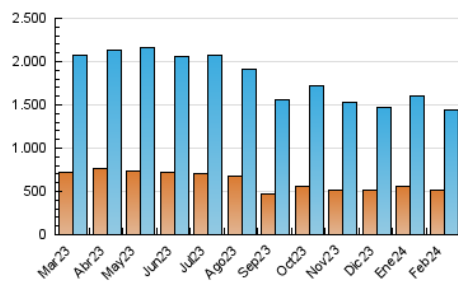

4.3 Por meses

N. únicos / Visitas (x 1000)