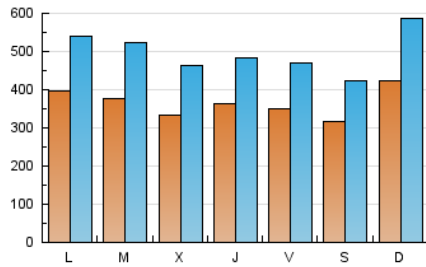

1. Cifras totales y promedios (Nacional)

MES - AÑO	NAVEGADORES UNICOS	VISITAS	PAGINAS
Febrero - 2024	512.609	1.443.845	5.151.342
PROMEDIO DIARIO	36.604	49.788	177.632
PROMEDIO LUNES-VIERNES	36.437	49.533	180.984
PROMEDIO SABADO-DOMINGO	37.044	50.458	168.834
PAGINAS / VISITAS	3,57		
DURACION MEDIA VISITAS	0:02:45		
TIEMPO INTERACCIÓN MEDIO	0:03:32		

2. Secciones (Nacional)

	PAGINAS	%
HOME	797.430	15.48 %
RESTO	4.353.912	84.52 %

3. Por día del mes (Nacional)

Día	N. únicos	Visitas	Páginas	Día	N. únicos	Visitas	Páginas	Día	N. únicos	Visitas	Páginas
1	34.335	44.435	172.917	11	71.461	98.787	276.549	21	31.969	43.468	167.513
2	27.001	36.855	143.703	12	49.400	68.686	247.169	22	32.662	44.506	169.459
3	28.145	37.190	133.373	13	40.318	55.613	211.361	23	36.541	47.531	176.792
4	36.045	48.470	166.816	14	36.543	51.080	187.550	24	32.119	41.210	143.850
5	38.078	50.414	181.327	15	44.655	57.967	189.107	25	30.084	42.196	158.374
6	42.086	59.922	207.375	16	40.944	54.319	183.582	26	36.265	49.807	184.477
7	33.590	46.699	171.798	17	31.538	41.992	143.826	27	37.463	51.675	183.670
8	35.016	47.735	173.003	18	31.641	45.002	163.639	28	31.541	43.637	158.547
9	36.051	49.359	180.625	19	34.573	46.859	172.976	29	34.995	46.844	170.488
10	35.316	48.815	164.242	20	31.153	42.772	167.234				

4. Gráficas (Nacional)

4.1 Por día de la semana (promedio)

N. únicos / Visitas (x 100)

Páginas (x 100)

4.2 Por franja horaria (promedio)

Visitas_ (x 1000)

Páginas (x 1000)

4.3 Por meses