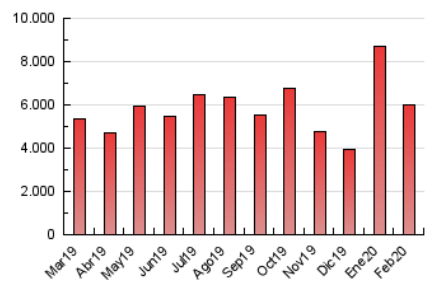

Páginas (x 1000)