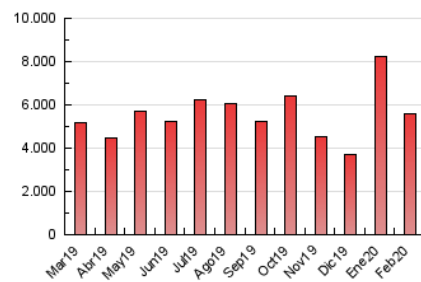

Páginas (x 1000)