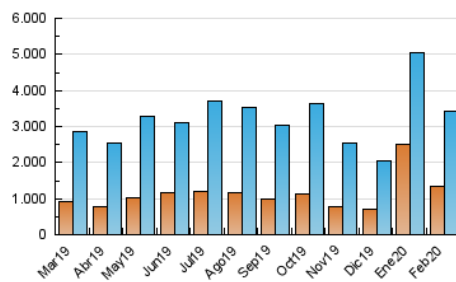

4.3 Por meses

N. únicos / Visitas (x 1000)