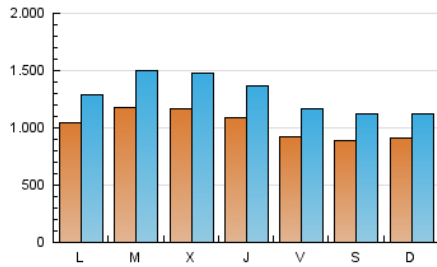

1. Cifras totales y promedios (Nacional e Internacional)

MES - AÑO	NAVEGADORES UNICOS	VISITAS	PAGINAS
Febrero - 2020	1.560.223	3.731.105	6.026.007
PROMEDIO DIARIO	102.394	128.659	207.793
PROMEDIO LUNES-VIERNES	107.995	136.082	221.011
PROMEDIO SABADO-DOMINGO	89.948	112.162	178.422
PAGINAS / VISITAS	1,62		
DURACION MEDIA VISITAS	0:01:39		
DURACION MEDIA PAGINAS	0:02:41		

2. Secciones (Nacional e Internacional)

	PAGINAS	%
HOME	1.257.779	20.87 %
RESTO	4.768.228	79.13 %

3. Por día del mes (Nacional e Internacional)

Día	N. únicos	Visitas	Páginas	Día	N. únicos	Visitas	Páginas	Día	N. únicos	Visitas	Páginas
1	81.539	103.868	170.369	11	92.093	120.445	202.494	21	84.619	107.231	176.013
2	73.424	91.663	158.225	12	109.672	140.328	231.875	22	78.679	95.054	147.221
3	98.387	126.186	209.545	13	105.581	127.802	203.338	23	99.185	125.794	200.961
4	106.396	131.495	216.338	14	81.805	102.277	167.822	24	121.290	145.863	228.523
5	97.118	122.904	203.751	15	73.649	93.918	152.398	25	171.153	218.983	342.756
6	90.603	117.273	199.048	16	72.225	91.878	154.516	26	135.475	175.773	273.966
7	94.489	115.285	188.188	17	91.531	115.740	199.555	27	125.316	156.032	242.431
8	105.834	126.140	191.735	18	101.896	130.940	220.243	28	106.818	139.860	218.008
9	117.641	140.778	207.585	19	124.547	154.293	256.470	29	107.359	140.366	222.786
10	104.849	128.126	203.060	20	116.258	144.810	236.787				

4. Gráficas (Nacional e Internacional)

4.1 Por día de la semana (promedio)

N. únicos / Visitas (x 100)

Páginas (x 100)

4.2 Por franja horaria (promedio)

Visitas (x 1000)

Páginas (x 1000)

4.3 Por meses