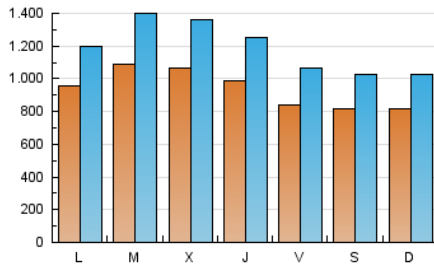

1. Cifras totales y promedios (Nacional)

MES - AÑO	NAVEGADORES UNICOS	VISITAS	PAGINAS
Febrero - 2020	1.348.475	3.438.603	5.613.378
PROMEDIO DIARIO	93.407	118.573	193.565
PROMEDIO LUNES-VIERNES	98.725	125.587	205.999
PROMEDIO SABADO-DOMINGO	81.591	102.984	165.932
PAGINAS / VISITAS	1,63		
DURACION MEDIA VISITAS	0:01:42		
DURACION MEDIA PAGINAS	0:02:40		

2. Secciones (Nacional)

	PAGINAS	%
HOME	1.200.369	21.38 %
RESTO	4.413.009	78.62 %

3. Por día del mes (Nacional)

Día	N. únicos	Visitas	Páginas	Día	N. únicos	Visitas	Páginas	Día	N. únicos	Visitas	Páginas
1	74.414	95.652	158.661	11	84.283	111.074	188.950	21	78.899	100.221	165.531
2	66.145	83.583	146.915	12	97.868	127.103	213.705	22	73.172	89.069	138.707
3	89.227	115.931	194.562	13	88.854	110.201	180.806	23	93.777	119.577	191.740
4	95.731	120.009	199.595	14	72.508	91.917	153.232	24	114.584	137.785	216.775
5	87.906	113.227	189.989	15	67.222	86.556	142.007	25	159.845	206.024	324.016
6	83.493	108.654	186.594	16	67.088	86.028	145.835	26	124.430	162.281	255.242
7	86.276	106.582	175.616	17	85.319	108.489	188.014	27	116.670	145.870	227.315
8	93.757	113.350	175.098	18	95.032	122.713	207.839	28	97.261	129.002	202.716
9	100.590	122.893	185.497	19	114.973	142.795	239.689	29	98.154	130.146	208.929
10	94.093	116.293	186.828	20	107.242	135.578	222.975				

4. Gráficas (Nacional)

4.1 Por día de la semana (promedio)

N. únicos / Visitas (x 100)

Páginas (x 100)

4.2 Por franja horaria (promedio)

Visitas (x 1000)

Páginas (x 1000)

4.3 Por meses