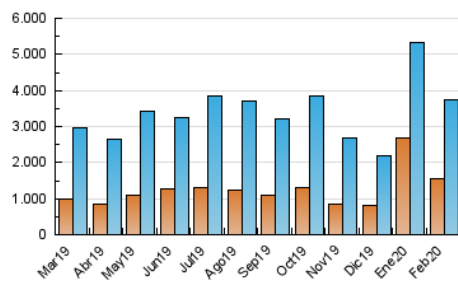

4.3 Por meses

N. únicos / Visitas (x 1000)