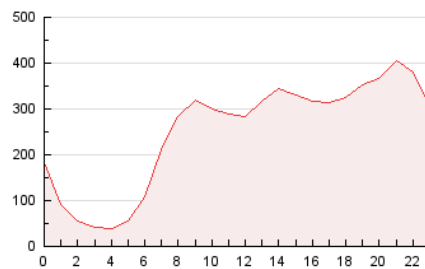

2. Secciones (Nacional e Internacional)

	PAGINAS	%
HOME	1.257.779	20.87 %
RESTO	4.768.228	79.13 %

3. Por día del mes (Nacional e Internacional)

Día	N. únicos	Visitas	Páginas	Día	N. únicos	Visitas	Páginas	Día	N. únicos	Visitas	Páginas
1	81.539	103.868	170.369	11	92.093	120.445	202.494	21	84.619	107.231	176.013
2	73.424	91.663	158.225	12	109.672	140.328	231.875	22	78.679	95.054	147.221
3	98.387	126.186	209.545	13	105.581	127.802	203.338	23	99.185	125.794	200.961
4	106.396	131.495	216.338	14	81.805	102.277	167.822	24	121.290	145.863	228.523
5	97.118	122.904	203.751	15	73.649	93.918	152.398	25	171.153	218.983	342.756
6	90.603	117.273	199.048	16	72.225	91.878	154.516	26	135.475	175.773	273.966
7	94.489	115.285	188.188	17	91.531	115.740	199.555	27	125.316	156.032	242.431
8	105.834	126.140	191.735	18	101.896	130.940	220.243	28	106.818	139.860	218.008
9	117.641	140.778	207.585	19	124.547	154.293	256.470	29	107.359	140.366	222.786
10	104.849	128.126	203.060	20	116.258	144.810	236.787				

4. Gráficas (Nacional e Internacional)

4.1 Por día de la semana (promedio)

N. únicos / Visitas (x 100)

Páginas (x 100)

4.2 Por franja horaria (promedio)

Visitas (x 1000)

Páginas (x 1000)

4.3 Por meses