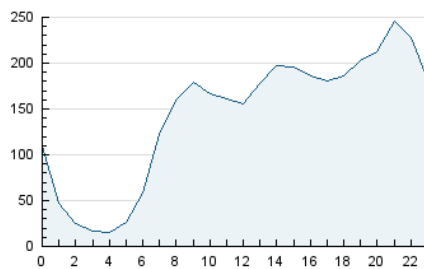

2. Secciones (Nacional)

	PAGINAS	%
HOME	1.200.369	21.38 %
RESTO	4.413.009	78.62 %

3. Por día del mes (Nacional)

Día	N. únicos	Visitas	Páginas	Día	N. únicos	Visitas	Páginas	Día	N. únicos	Visitas	Páginas
1	74.414	95.652	158.661	11	84.283	111.074	188.950	21	78.899	100.221	165.531
2	66.145	83.583	146.915	12	97.868	127.103	213.705	22	73.172	89.069	138.707
3	89.227	115.931	194.562	13	88.854	110.201	180.806	23	93.777	119.577	191.740
4	95.731	120.009	199.595	14	72.508	91.917	153.232	24	114.584	137.785	216.775
5	87.906	113.227	189.989	15	67.222	86.556	142.007	25	159.845	206.024	324.016
6	83.493	108.654	186.594	16	67.088	86.028	145.835	26	124.430	162.281	255.242
7	86.276	106.582	175.616	17	85.319	108.489	188.014	27	116.670	145.870	227.315
8	93.757	113.350	175.098	18	95.032	122.713	207.839	28	97.261	129.002	202.716
9	100.590	122.893	185.497	19	114.973	142.795	239.689	29	98.154	130.146	208.929
10	94.093	116.293	186.828	20	107.242	135.578	222.975				

4. Gráficas (Nacional)

4.1 Por día de la semana (promedio)

N. únicos / Visitas (x 100)

Páginas (x 100)

4.2 Por franja horaria (promedio)

Visitas (x 1000)

Páginas (x 1000)

4.3 Por meses