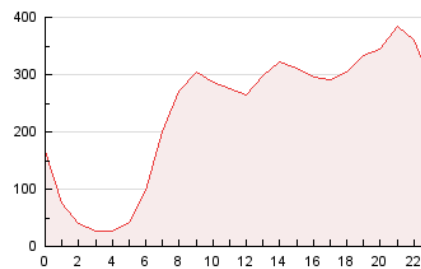

2. Secciones (Nacional)

	PAGINAS	%
HOME	1.200.369	21.38 %
RESTO	4.413.009	78.62 %

3. Por día del mes (Nacional)

Día	N. únicos	Visitas	Páginas	Día	N. únicos	Visitas	Páginas	Día	N. únicos	Visitas	Páginas
1	74.414	95.652	158.661	11	84.283	111.074	188.950	21	78.899	100.221	165.531
2	66.145	83.583	146.915	12	97.868	127.103	213.705	22	73.172	89.069	138.707
3	89.227	115.931	194.562	13	88.854	110.201	180.806	23	93.777	119.577	191.740
4	95.731	120.009	199.595	14	72.508	91.917	153.232	24	114.584	137.785	216.775
5	87.906	113.227	189.989	15	67.222	86.556	142.007	25	159.845	206.024	324.016
6	83.493	108.654	186.594	16	67.088	86.028	145.835	26	124.430	162.281	255.242
7	86.276	106.582	175.616	17	85.319	108.489	188.014	27	116.670	145.870	227.315
8	93.757	113.350	175.098	18	95.032	122.713	207.839	28	97.261	129.002	202.716
9	100.590	122.893	185.497	19	114.973	142.795	239.689	29	98.154	130.146	208.929
10	94.093	116.293	186.828	20	107.242	135.578	222.975				

4. Gráficas (Nacional)

4.1 Por día de la semana (promedio)

N. únicos / Visitas (x 100)

Páginas (x 100)

4.2 Por franja horaria (promedio)

Visitas (x 1000)

Páginas (x 1000)

4.3 Por meses