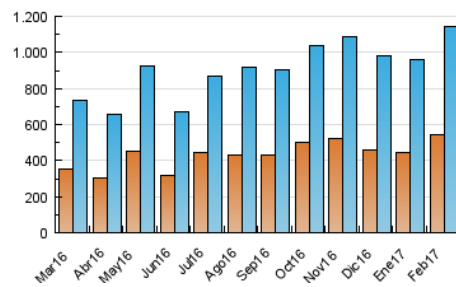

4.3 Por meses

N. únicos / Visitas (x 1000)