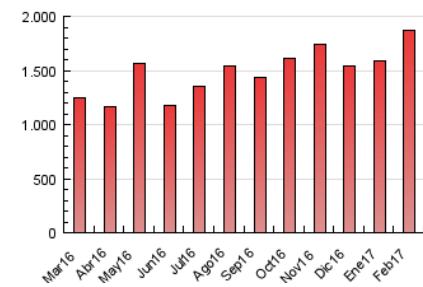

Páginas (x 1000)