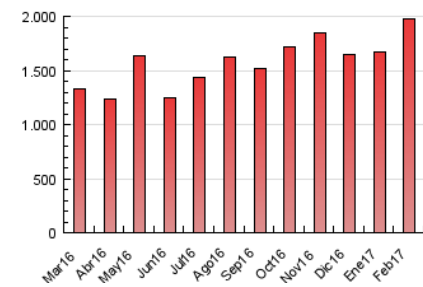

Páginas (x 1000)