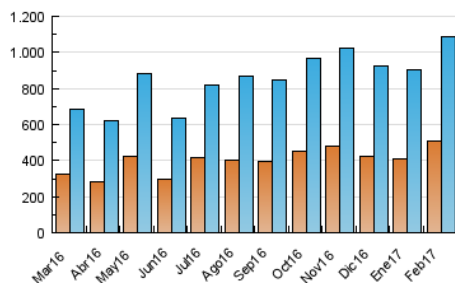

4.3 Por meses

N. únicos / Visitas (x 1000)