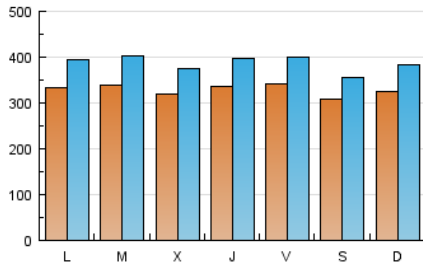

4. Gráficas (Nacional)

4.1 Por día de la semana (promedio)

N. únicos / Visitas (x 100)