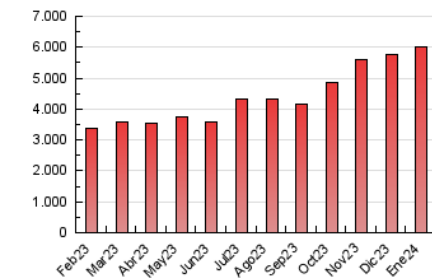

Páginas (x 1000)