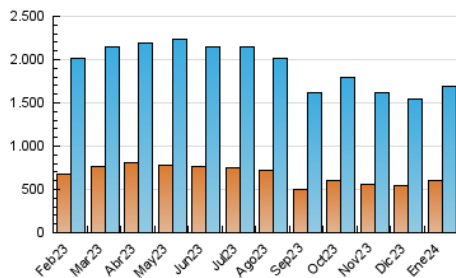

4.3 Por meses

N. únicos / Visitas (x 1000)