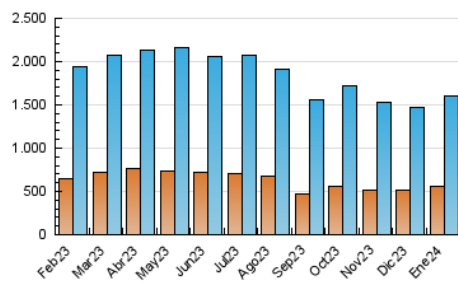

1. Cifras totales y promedios (Nacional)

MES - AÑO	NAVEGADORES UNICOS	VISITAS	PAGINAS
Enero - 2024	552.874	1.609.690	5.798.551
PROMEDIO DIARIO	38.463	51.925	187.050
PROMEDIO LUNES-VIERNES	39.369	53.167	193.127
PROMEDIO SABADO-DOMINGO	35.855	48.357	169.578
PAGINAS / VISITAS	3,60		
DURACION MEDIA VISITAS	0:02:39		
TIEMPO INTERACCIÓN MEDIO	0:03:31		

2. Secciones (Nacional)

	PAGINAS	%
HOME	807.331	13.92 %
RESTO	4.991.220	86.08 %

3. Por día del mes (Nacional)

Día	N. únicos	Visitas	Páginas	Día	N. únicos	Visitas	Páginas	Día	N. únicos	Visitas	Páginas
1	34.685	47.642	199.988	11	38.106	53.493	167.638	21	33.656	45.592	179.847
2	34.362	47.229	197.466	12	38.092	49.981	149.859	22	41.095	56.452	208.600
3	45.388	61.017	217.312	13	34.065	45.671	144.657	23	35.664	48.715	194.207
4	41.186	56.172	213.022	14	44.854	59.772	172.198	24	40.447	54.342	202.935
5	37.444	51.778	221.280	15	48.607	63.200	190.842	25	41.016	54.519	197.905
6	34.464	47.742	175.863	16	41.492	56.132	193.391	26	40.441	52.980	186.108
7	35.763	48.125	173.388	17	46.293	64.585	210.346	27	34.337	45.062	155.693
8	34.753	48.229	192.915	18	39.395	52.902	186.008	28	35.192	46.828	169.640
9	38.729	53.465	188.888	19	36.364	49.501	191.597	29	40.520	53.295	200.593
10	37.979	50.370	181.794	20	34.512	48.062	185.339	30	39.004	49.843	180.670
								31	34.435	46.994	168.562

4. Gráficas (Nacional)

4.1 Por día de la semana (promedio)

N. únicos / Visitas (x 100)

Páginas (x 100)

4.2 Por franja horaria (promedio)

Visitas_ (x 1000)

Páginas (x 1000)

4.3 Por meses

N. únicos / Visitas (x 1000)

Páginas (x 1000)

5. Observaciones

Este Medio Electrónico de Comunicación ha sido medido por la herramienta Google Analytics de Google (GA4)

6. Definiciones básicas (Para más información ver Normas Técnicas para el Control de los Medios Electrónicos de Comunicación)