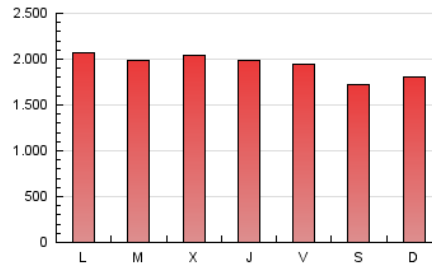

1. Cifras totales y promedios (Nacional e Internacional)

MES - AÑO	NAVEGADORES UNICOS	VISITAS	PAGINAS
Enero - 2024	598.560	1.690.054	6.020.294
PROMEDIO DIARIO	40.649	54.518	194.203
PROMEDIO LUNES-VIERNES	41.610	55.806	200.594
PROMEDIO SABADO-DOMINGO	37.886	50.815	175.829
PAGINAS / VISITAS	3,56		
DURACION MEDIA VISITAS	0:02:38		
TIEMPO INTERACCIÓN MEDIO	0:03:22		

2. Secciones (Nacional e Internacional)

	PAGINAS	%
HOME	834.298	13.86 %
RESTO	5.185.996	86.14 %

3. Por día del mes (Nacional e Internacional)

Día	N. únicos	Visitas	Páginas	Día	N. únicos	Visitas	Páginas	Día	N. únicos	Visitas	Páginas
1	36.496	49.933	207.772	11	40.268	55.998	174.420	21	35.555	48.165	186.393
2	36.289	49.681	205.096	12	40.232	52.175	155.505	22	43.540	58.845	216.635
3	47.621	63.820	225.281	13	36.325	48.248	150.399	23	37.848	52.170	201.701
4	43.569	58.921	221.289	14	47.344	62.833	178.477	24	42.605	57.036	210.668
5	39.771	54.159	229.461	15	51.238	66.168	198.591	25	43.102	56.944	205.459
6	36.437	50.237	182.565	16	44.045	58.870	201.048	26	42.500	55.153	193.421
7	37.689	50.572	179.760	17	48.743	67.451	217.947	27	36.114	47.153	161.744
8	37.020	50.988	200.551	18	41.775	55.951	193.114	28	37.139	49.164	175.598
9	40.996	56.124	196.085	19	38.518	52.184	198.765	29	42.948	56.375	208.868
10	40.203	53.092	188.880	20	36.482	50.148	191.692	30	41.302	52.435	187.938
								31	36.411	49.061	175.171

4. Gráficas (Nacional e Internacional)

4.1 Por día de la semana (promedio)

N. únicos / Visitas (x 100)

Páginas (x 100)

4.2 Por franja horaria (promedio)

Visitas_ (x 1000)

Páginas (x 1000)

4.3 Por meses