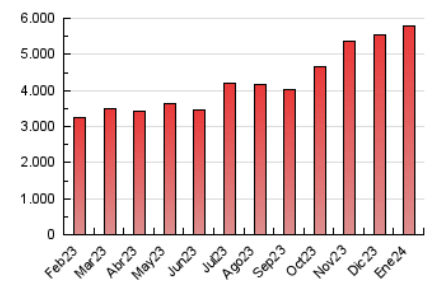

Páginas (x 1000)