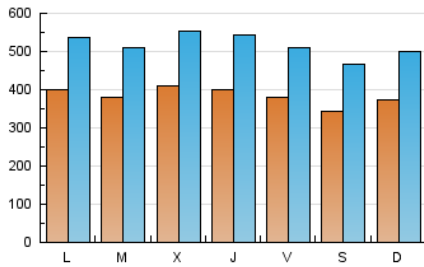

1. Cifras totales y promedios (Nacional)

MES - AÑO	NAVEGADORES UNICOS	VISITAS	PAGINAS
Enero - 2024	552.874	1.609.690	5.798.551
PROMEDIO DIARIO	38.463	51.925	187.050
PROMEDIO LUNES-VIERNES	39.369	53.167	193.127
PROMEDIO SABADO-DOMINGO	35.855	48.357	169.578
PAGINAS / VISITAS	3,60		
DURACION MEDIA VISITAS	0:02:39		
TIEMPO INTERACCIÓN MEDIO	0:03:31		

2. Secciones (Nacional)

	PAGINAS	%
HOME	807.331	13.92 %
RESTO	4.991.220	86.08 %

3. Por día del mes (Nacional)

Día	N. únicos	Visitas	Páginas	Día	N. únicos	Visitas	Páginas	Día	N. únicos	Visitas	Páginas
1	34.685	47.642	199.988	11	38.106	53.493	167.638	21	33.656	45.592	179.847
2	34.362	47.229	197.466	12	38.092	49.981	149.859	22	41.095	56.452	208.600
3	45.388	61.017	217.312	13	34.065	45.671	144.657	23	35.664	48.715	194.207
4	41.186	56.172	213.022	14	44.854	59.772	172.198	24	40.447	54.342	202.935
5	37.444	51.778	221.280	15	48.607	63.200	190.842	25	41.016	54.519	197.905
6	34.464	47.742	175.863	16	41.492	56.132	193.391	26	40.441	52.980	186.108
7	35.763	48.125	173.388	17	46.293	64.585	210.346	27	34.337	45.062	155.693
8	34.753	48.229	192.915	18	39.395	52.902	186.008	28	35.192	46.828	169.640
9	38.729	53.465	188.888	19	36.364	49.501	191.597	29	40.520	53.295	200.593
10	37.979	50.370	181.794	20	34.512	48.062	185.339	30	39.004	49.843	180.670
								31	34.435	46.994	168.562

4. Gráficas (Nacional)

4.1 Por día de la semana (promedio)

N. únicos / Visitas (x 100)

Páginas (x 100)

4.2 Por franja horaria (promedio)

Visitas_ (x 1000)

Páginas (x 1000)

4.3 Por meses