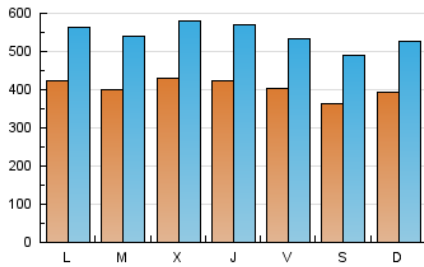

1. Cifras totales y promedios (Nacional e Internacional)

MES - AÑO	NAVEGADORES UNICOS	VISITAS	PAGINAS
Enero - 2024	598.560	1.690.054	6.020.294
PROMEDIO DIARIO	40.649	54.518	194.203
PROMEDIO LUNES-VIERNES	41.610	55.806	200.594
PROMEDIO SABADO-DOMINGO	37.886	50.815	175.829
PAGINAS / VISITAS	3,56		
DURACION MEDIA VISITAS	0:02:38		
TIEMPO INTERACCIÓN MEDIO	0:03:22		

2. Secciones (Nacional e Internacional)

	PAGINAS	%
HOME	834.298	13.86 %
RESTO	5.185.996	86.14 %

3. Por día del mes (Nacional e Internacional)

Día	N. únicos	Visitas	Páginas	Día	N. únicos	Visitas	Páginas	Día	N. únicos	Visitas	Páginas
1	36.496	49.933	207.772	11	40.268	55.998	174.420	21	35.555	48.165	186.393
2	36.289	49.681	205.096	12	40.232	52.175	155.505	22	43.540	58.845	216.635
3	47.621	63.820	225.281	13	36.325	48.248	150.399	23	37.848	52.170	201.701
4	43.569	58.921	221.289	14	47.344	62.833	178.477	24	42.605	57.036	210.668
5	39.771	54.159	229.461	15	51.238	66.168	198.591	25	43.102	56.944	205.459
6	36.437	50.237	182.565	16	44.045	58.870	201.048	26	42.500	55.153	193.421
7	37.689	50.572	179.760	17	48.743	67.451	217.947	27	36.114	47.153	161.744
8	37.020	50.988	200.551	18	41.775	55.951	193.114	28	37.139	49.164	175.598
9	40.996	56.124	196.085	19	38.518	52.184	198.765	29	42.948	56.375	208.868
10	40.203	53.092	188.880	20	36.482	50.148	191.692	30	41.302	52.435	187.938
								31	36.411	49.061	175.171

4. Gráficas (Nacional e Internacional)

4.1 Por día de la semana (promedio)

N. únicos / Visitas (x 100)

Páginas (x 100)

4.2 Por franja horaria (promedio)

Visitas_ (x 1000)

Páginas (x 1000)

4.3 Por meses