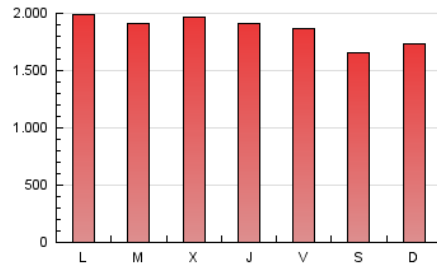

1. Cifras totales y promedios (Nacional)

MES - AÑO	NAVEGADORES UNICOS	VISITAS	PAGINAS
Enero - 2024	552.874	1.609.690	5.798.551
PROMEDIO DIARIO	38.463	51.925	187.050
PROMEDIO LUNES-VIERNES	39.369	53.167	193.127
PROMEDIO SABADO-DOMINGO	35.855	48.357	169.578
PAGINAS / VISITAS	3,60		
DURACION MEDIA VISITAS	0:02:39		
TIEMPO INTERACCIÓN MEDIO	0:03:31		

2. Secciones (Nacional)

	PAGINAS	%
HOME	807.331	13.92 %
RESTO	4.991.220	86.08 %

3. Por día del mes (Nacional)

Día	N. únicos	Visitas	Páginas	Día	N. únicos	Visitas	Páginas	Día	N. únicos	Visitas	Páginas
1	34.685	47.642	199.988	11	38.106	53.493	167.638	21	33.656	45.592	179.847
2	34.362	47.229	197.466	12	38.092	49.981	149.859	22	41.095	56.452	208.600
3	45.388	61.017	217.312	13	34.065	45.671	144.657	23	35.664	48.715	194.207
4	41.186	56.172	213.022	14	44.854	59.772	172.198	24	40.447	54.342	202.935
5	37.444	51.778	221.280	15	48.607	63.200	190.842	25	41.016	54.519	197.905
6	34.464	47.742	175.863	16	41.492	56.132	193.391	26	40.441	52.980	186.108
7	35.763	48.125	173.388	17	46.293	64.585	210.346	27	34.337	45.062	155.693
8	34.753	48.229	192.915	18	39.395	52.902	186.008	28	35.192	46.828	169.640
9	38.729	53.465	188.888	19	36.364	49.501	191.597	29	40.520	53.295	200.593
10	37.979	50.370	181.794	20	34.512	48.062	185.339	30	39.004	49.843	180.670
								31	34.435	46.994	168.562

4. Gráficas (Nacional)

4.1 Por día de la semana (promedio)

N. únicos / Visitas (x 100)

Páginas (x 100)

4.2 Por franja horaria (promedio)

Visitas_ (x 1000)

Páginas (x 1000)

4.3 Por meses