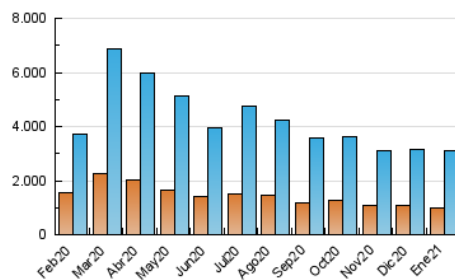

4.3 Por meses

N. únicos / Visitas (x 1000)