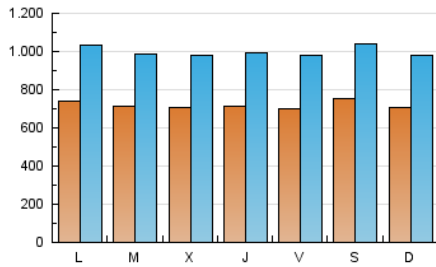

1. Cifras totales y promedios (Nacional e Internacional)

MES - AÑO	NAVEGADORES UNICOS	VISITAS	PAGINAS
Enero - 2021	997.938	3.092.566	5.814.897
PROMEDIO DIARIO	71.937	99.760	187.577
PROMEDIO LUNES-VIERNES	71.354	99.305	187.682
PROMEDIO SABADO-DOMINGO	73.160	100.716	187.357
PAGINAS / VISITAS	1,88		
DURACION MEDIA VISITAS	0:02:21		
DURACION MEDIA PAGINAS	0:02:40		

2. Secciones (Nacional e Internacional)

	PAGINAS	%
HOME	1.676.332	28.83 %
RESTO	4.138.565	71.17 %

3. Por día del mes (Nacional e Internacional)

Día	N. únicos	Visitas	Páginas	Día	N. únicos	Visitas	Páginas	Día	N. únicos	Visitas	Páginas
1	67.824	99.800	188.252	11	67.255	93.222	171.964	21	73.776	97.482	180.986
2	75.206	104.673	192.616	12	64.456	89.157	165.711	22	77.664	104.386	197.330
3	58.656	82.289	152.259	13	61.571	85.905	170.311	23	60.905	85.365	159.404
4	95.233	131.847	235.251	14	62.356	87.903	174.458	24	77.163	106.826	201.084
5	65.969	92.284	177.446	15	64.544	87.993	166.396	25	70.975	100.465	194.254
6	71.188	101.477	183.820	16	62.465	84.357	153.674	26	79.783	109.567	203.037
7	82.492	120.197	228.353	17	63.053	88.111	164.136	27	73.919	101.353	188.259
8	77.124	109.182	211.027	18	62.729	87.600	168.512	28	65.724	90.713	174.987
9	77.619	111.331	218.875	19	75.215	103.392	192.885	29	62.630	88.904	168.536
10	82.129	112.761	209.335	20	76.012	102.575	199.549	30	101.185	132.699	235.461
								31	73.223	98.750	186.729

4. Gráficas (Nacional e Internacional)

4.1 Por día de la semana (promedio)

N. únicos / Visitas (x 100)

Páginas (x 100)

4.2 Por franja horaria (promedio)

Visitas (x 1000)

Páginas (x 1000)

4.3 Por meses