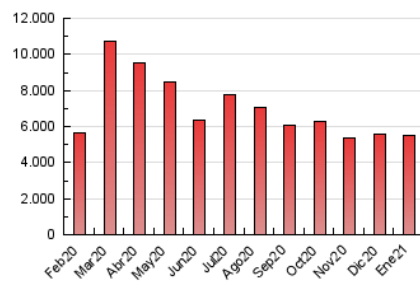

1. Cifras totales y promedios (Nacional)

MES - AÑO	NAVEGADORES UNICOS	VISITAS	PAGINAS
Enero - 2021	877.100	2.907.500	5.518.473
PROMEDIO DIARIO	66.756	93.790	178.015
PROMEDIO LUNES-VIERNES	65.939	93.122	177.771
PROMEDIO SABADO-DOMINGO	68.472	95.193	178.529
PAGINAS / VISITAS	1,90		
DURACION MEDIA VISITAS	0:02:22		
DURACION MEDIA PAGINAS	0:02:38		

2. Secciones (Nacional)

	PAGINAS	%
HOME	1.614.341	29.25 %
RESTO	3.904.132	70.75 %

3. Por día del mes (Nacional)

Día	N. únicos	Visitas	Páginas	Día	N. únicos	Visitas	Páginas	Día	N. únicos	Visitas	Páginas
1	64.315	95.720	181.650	11	61.404	86.441	161.328	21	67.692	90.473	169.882
2	71.284	99.936	184.866	12	58.497	82.395	155.461	22	71.845	97.933	187.038
3	54.548	77.623	145.134	13	55.930	79.736	160.449	23	56.700	80.297	151.366
4	88.971	124.692	224.209	14	56.820	81.811	164.730	24	72.743	101.254	192.374
5	60.755	86.135	167.771	15	59.074	81.705	156.644	25	65.784	94.351	183.621
6	66.478	95.923	175.466	16	58.130	79.317	145.627	26	74.389	103.374	192.648
7	77.599	114.053	218.661	17	58.124	82.508	155.119	27	67.650	95.006	178.017
8	71.710	103.007	201.096	18	57.895	81.852	158.912	28	60.165	84.569	165.088
9	72.351	104.898	207.835	19	69.910	97.253	182.702	29	57.361	82.991	159.084
10	76.608	106.294	198.963	20	70.468	96.151	188.731	30	95.650	126.426	225.800
								31	68.582	93.376	178.201

4. Gráficas (Nacional)

4.1 Por día de la semana (promedio)

N. únicos / Visitas (x 100)

Páginas (x 100)

4.2 Por franja horaria (promedio)

Visitas (x 1000)

Páginas (x 1000)

4.3 Por meses

N. únicos / Visitas (x 1000)

Páginas (x 1000)

5. Observaciones

Este Medio Electrónico de Comunicación ha sido medido por la herramienta Google Analytics de Google

6. Definiciones básicas (Para más información ver Normas Técnicas para el Control de los Medios Electrónicos de Comunicación)