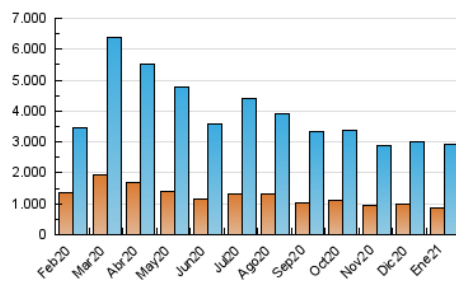

4.3 Por meses

N. únicos / Visitas (x 1000)