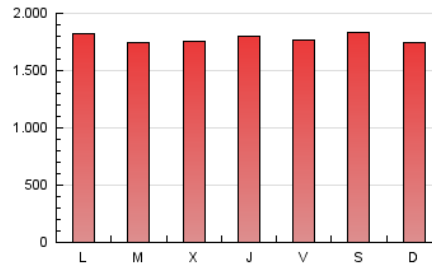

1. Cifras totales y promedios (Nacional)

MES - AÑO	NAVEGADORES UNICOS	VISITAS	PAGINAS
Enero - 2021	877.100	2.907.500	5.518.473
PROMEDIO DIARIO	66.756	93.790	178.015
PROMEDIO LUNES-VIERNES	65.939	93.122	177.771
PROMEDIO SABADO-DOMINGO	68.472	95.193	178.529
PAGINAS / VISITAS	1,90		
DURACION MEDIA VISITAS	0:02:22		
DURACION MEDIA PAGINAS	0:02:38		

2. Secciones (Nacional)

	PAGINAS	%
HOME	1.614.341	29.25 %
RESTO	3.904.132	70.75 %

3. Por día del mes (Nacional)

Día	N. únicos	Visitas	Páginas	Día	N. únicos	Visitas	Páginas	Día	N. únicos	Visitas	Páginas
1	64.315	95.720	181.650	11	61.404	86.441	161.328	21	67.692	90.473	169.882
2	71.284	99.936	184.866	12	58.497	82.395	155.461	22	71.845	97.933	187.038
3	54.548	77.623	145.134	13	55.930	79.736	160.449	23	56.700	80.297	151.366
4	88.971	124.692	224.209	14	56.820	81.811	164.730	24	72.743	101.254	192.374
5	60.755	86.135	167.771	15	59.074	81.705	156.644	25	65.784	94.351	183.621
6	66.478	95.923	175.466	16	58.130	79.317	145.627	26	74.389	103.374	192.648
7	77.599	114.053	218.661	17	58.124	82.508	155.119	27	67.650	95.006	178.017
8	71.710	103.007	201.096	18	57.895	81.852	158.912	28	60.165	84.569	165.088
9	72.351	104.898	207.835	19	69.910	97.253	182.702	29	57.361	82.991	159.084
10	76.608	106.294	198.963	20	70.468	96.151	188.731	30	95.650	126.426	225.800
								31	68.582	93.376	178.201

4. Gráficas (Nacional)

4.1 Por día de la semana (promedio)

N. únicos / Visitas (x 100)

Páginas (x 100)

4.2 Por franja horaria (promedio)

Visitas (x 1000)

Páginas (x 1000)

4.3 Por meses