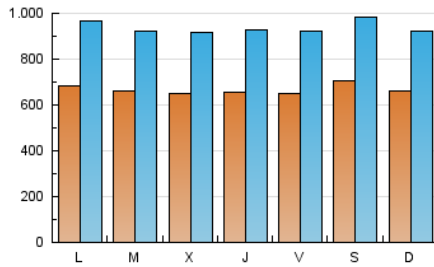

1. Cifras totales y promedios (Nacional)

MES - AÑO	NAVEGADORES UNICOS	VISITAS	PAGINAS
Enero - 2021	877.100	2.907.500	5.518.473
PROMEDIO DIARIO	66.756	93.790	178.015
PROMEDIO LUNES-VIERNES	65.939	93.122	177.771
PROMEDIO SABADO-DOMINGO	68.472	95.193	178.529
PAGINAS / VISITAS	1,90		
DURACION MEDIA VISITAS	0:02:22		
DURACION MEDIA PAGINAS	0:02:38		

2. Secciones (Nacional)

	PAGINAS	%
HOME	1.614.341	29.25 %
RESTO	3.904.132	70.75 %

3. Por día del mes (Nacional)

Día	N. únicos	Visitas	Páginas	Día	N. únicos	Visitas	Páginas	Día	N. únicos	Visitas	Páginas
1	64.315	95.720	181.650	11	61.404	86.441	161.328	21	67.692	90.473	169.882
2	71.284	99.936	184.866	12	58.497	82.395	155.461	22	71.845	97.933	187.038
3	54.548	77.623	145.134	13	55.930	79.736	160.449	23	56.700	80.297	151.366
4	88.971	124.692	224.209	14	56.820	81.811	164.730	24	72.743	101.254	192.374
5	60.755	86.135	167.771	15	59.074	81.705	156.644	25	65.784	94.351	183.621
6	66.478	95.923	175.466	16	58.130	79.317	145.627	26	74.389	103.374	192.648
7	77.599	114.053	218.661	17	58.124	82.508	155.119	27	67.650	95.006	178.017
8	71.710	103.007	201.096	18	57.895	81.852	158.912	28	60.165	84.569	165.088
9	72.351	104.898	207.835	19	69.910	97.253	182.702	29	57.361	82.991	159.084
10	76.608	106.294	198.963	20	70.468	96.151	188.731	30	95.650	126.426	225.800
								31	68.582	93.376	178.201

4. Gráficas (Nacional)

4.1 Por día de la semana (promedio)

N. únicos / Visitas (x 100)

Páginas (x 100)

4.2 Por franja horaria (promedio)

Visitas (x 1000)

Páginas (x 1000)

4.3 Por meses