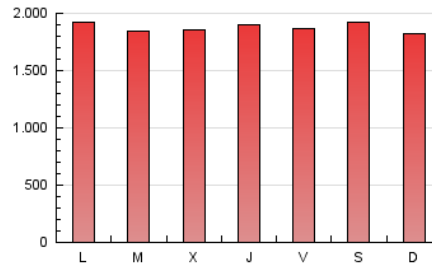

1. Cifras totales y promedios (Nacional e Internacional)

MES - AÑO	NAVEGADORES UNICOS	VISITAS	PAGINAS
Enero - 2021	997.938	3.092.566	5.814.897
PROMEDIO DIARIO	71.937	99.760	187.577
PROMEDIO LUNES-VIERNES	71.354	99.305	187.682
PROMEDIO SABADO-DOMINGO	73.160	100.716	187.357
PAGINAS / VISITAS	1,88		
DURACION MEDIA VISITAS	0:02:21		
DURACION MEDIA PAGINAS	0:02:40		

2. Secciones (Nacional e Internacional)

	PAGINAS	%
HOME	1.676.332	28.83 %
RESTO	4.138.565	71.17 %

3. Por día del mes (Nacional e Internacional)

Día	N. únicos	Visitas	Páginas	Día	N. únicos	Visitas	Páginas	Día	N. únicos	Visitas	Páginas
1	67.824	99.800	188.252	11	67.255	93.222	171.964	21	73.776	97.482	180.986
2	75.206	104.673	192.616	12	64.456	89.157	165.711	22	77.664	104.386	197.330
3	58.656	82.289	152.259	13	61.571	85.905	170.311	23	60.905	85.365	159.404
4	95.233	131.847	235.251	14	62.356	87.903	174.458	24	77.163	106.826	201.084
5	65.969	92.284	177.446	15	64.544	87.993	166.396	25	70.975	100.465	194.254
6	71.188	101.477	183.820	16	62.465	84.357	153.674	26	79.783	109.567	203.037
7	82.492	120.197	228.353	17	63.053	88.111	164.136	27	73.919	101.353	188.259
8	77.124	109.182	211.027	18	62.729	87.600	168.512	28	65.724	90.713	174.987
9	77.619	111.331	218.875	19	75.215	103.392	192.885	29	62.630	88.904	168.536
10	82.129	112.761	209.335	20	76.012	102.575	199.549	30	101.185	132.699	235.461
								31	73.223	98.750	186.729

4. Gráficas (Nacional e Internacional)

4.1 Por día de la semana (promedio)

N. únicos / Visitas (x 100)

Páginas (x 100)

4.2 Por franja horaria (promedio)

Visitas (x 1000)

Páginas (x 1000)

4.3 Por meses