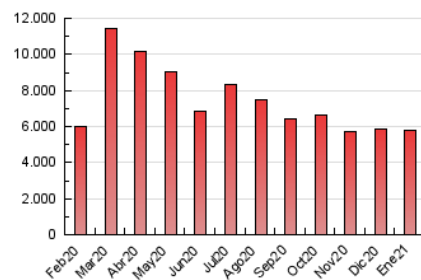

Páginas (x 1000)